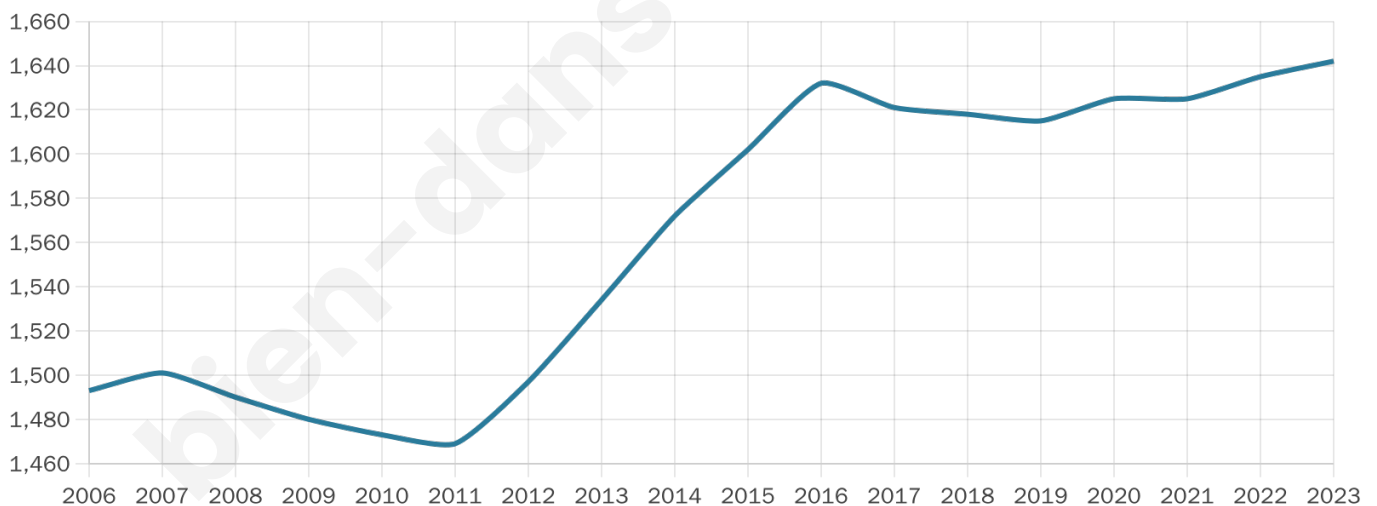

Situation géographique

i Informations clés

- **Région** : Normandie
- **Département** : Eure
- **Code postal** : 27730
- **Superficie** : 4 km²

Statistiques sur la population

Nombre d'habitants

1 642

Age moyen

43 ans

Pop active

42.8%

Taux chômage

7.3%

Pop densité

411 h/km²

Revenu moyen

25 910 €/an

Evolution du nombre d'habitants

Sources : Institut national de la statistique et des études économiques (insee) selon Les dernières parutions officielles de 2024 portant sur les années 2020, 2021 et 2022.