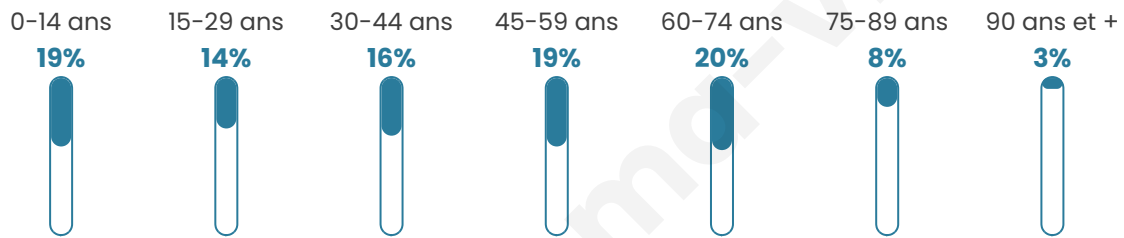

Version web

Ville de Bueil

Présenté par

BIEN dans
ma **VILLE** 

Sommaire

Situation géographique	3
Statistiques sur la population	4
Evolution du nombre d'habitants	4
Tranche d'âge	5
0-14 ans	5
15-29 ans	5
30-44 ans	5
45-59 ans	5
60-74 ans	5
75-89 ans	5
90 ans et +	5
Activité professionnelle	5
Agriculteurs	5
Artisans, Commerçants	5
Cadres et sup.	5
Professions intermédiaires	5
Employé	5
Ouvrier	5
Retraité	5
Autres	5
Niveau de diplôme	6
Sans diplôme ou CEP	6
Brevet, BEPC, DNB	6
CAP-BEP ou équivalent	6
BAC ou équivalent	6
BAC+2	6
BAC+3 ou +4	6
BAC+5 ou plus	6
Composition des ménages	6
Couple sans enfant	6
Couple avec enfant(s)	6
Famille monoparentale	6
Colocation / Autre	6
Personnes seules	6
Profils électoraux	7
Premier tour	7
Sécurité	8
Evolution du nombre d'infractions	8
Pour comparer	9
Services à la population	10
Commerce	10
Éducation	10
Villes autour de Bueil	11

Situation géographique

i Informations clés

- **Région** : Normandie
- **Département** : Eure
- **Code postal** : 27730
- **Superficie** : 4 km²

Statistiques sur la population

Nombre d'habitants

1 642

Age moyen

43 ans

Pop active

42.8%

Taux chômage

7.3%

Pop densité

411 h/km²

Revenu moyen

Tranche d'âge

Activité professionnelle

Niveau de diplôme

Composition des ménages

Profils électoraux

Premier tour

	Marine LE PEN	33.68 %
	Emmanuel MACRON	24.71 %
	Jean-Luc MÉLENCHON	17.82 %
	Éric ZEMMOUR	7.47 %
	Yannick JADOT	3.91 %
	Valérie PÉCRESSE	3.45 %
	Nicolas DUPONT-AIGNAN	3.10 %
	Jean LASSALLE	2.64 %
	Fabien ROUSSEL	1.26 %
	Anne HIDALGO	0.80 %
	Philippe POUTOU	0.80 %
	Nathalie ARTHAUD	0.34 %