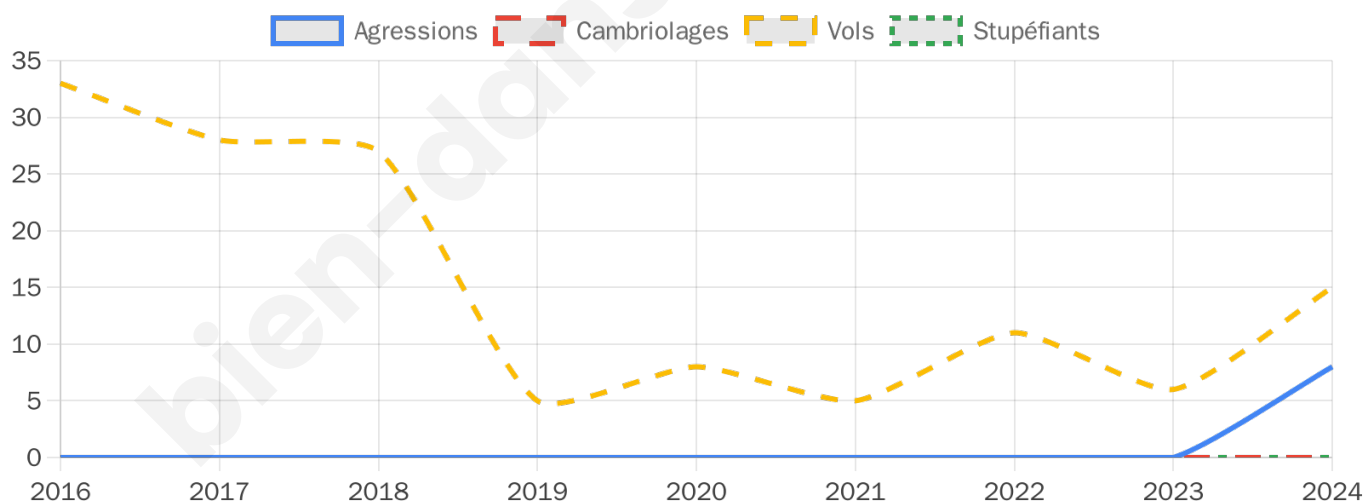

1 213 inscrits

Participation : 73.62%

Votes blancs : 0.34%

Votes nuls : 2.24%

Second tour

	Emmanuel MACRON	45,82 %
	Marine LE PEN	54,18 %

1 215 inscrits

Participation : 74.4%

Votes blancs : 1.55%

Votes nuls : 7.19%

Sécurité

Agressions physiques / sexuelles

8

Cambriolages

0

Vols / dégradations

15

Stupéfiants

0

Evolution du nombre d'infractions

Pour comparer

(en proportion du nombre d'habitants)

Sources : Bases statistiques communale, départementale et régionale de la délinquance enregistrée par la police et la gendarmerie nationales selon les dernières parutions officielles de 2025 portant sur l'année 2024 ([data.gouv](https://data.gouv.fr)).