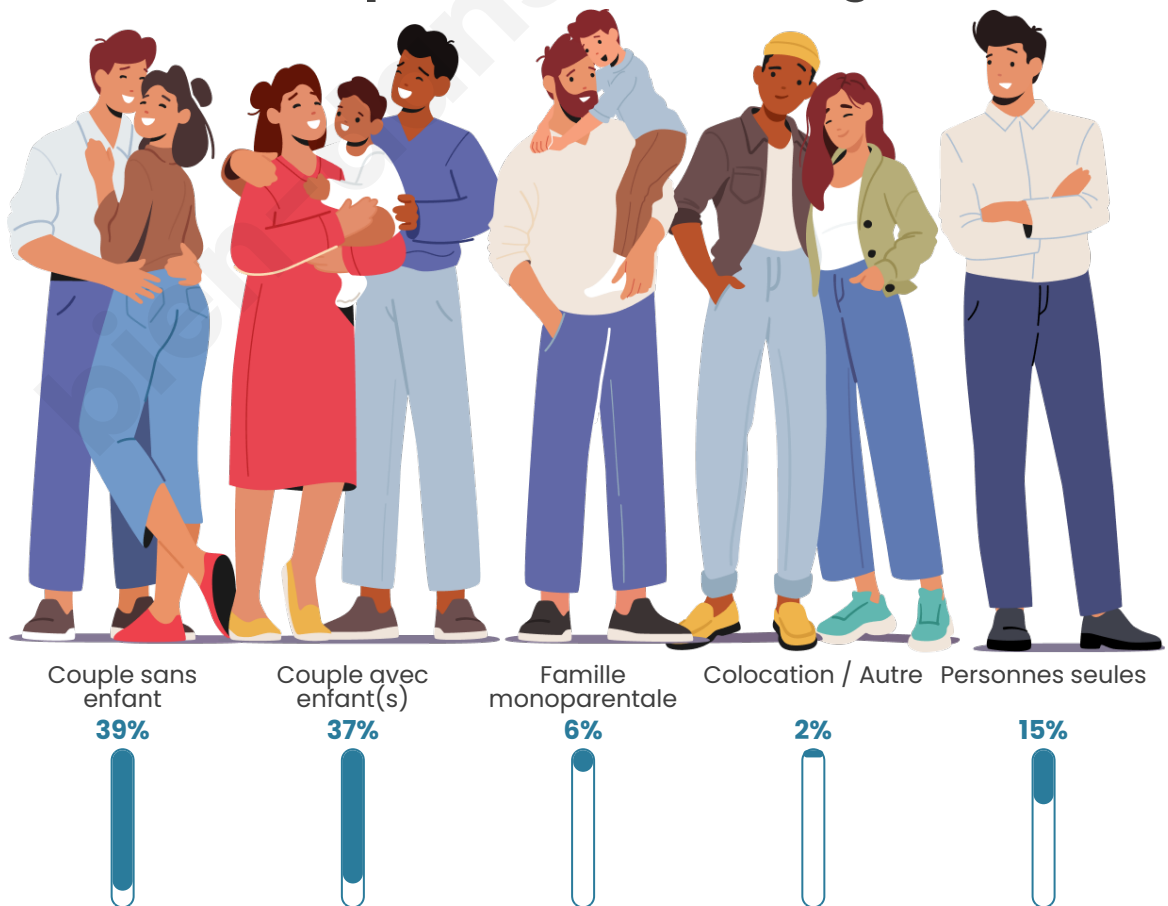

Tranche d'âge

Activité professionnelle

Niveau de diplôme

Composition des ménages

Profils électoraux

Premier tour

	Marine LE PEN	33.68 %
	Emmanuel MACRON	24.71 %
	Jean-Luc MÉLENCHON	17.82 %
	Éric ZEMMOUR	7.47 %
	Yannick JADOT	3.91 %
	Valérie PÉCRESSE	3.45 %
	Nicolas DUPONT-AIGNAN	3.10 %
	Jean LASSALLE	2.64 %
	Fabien ROUSSEL	1.26 %
	Anne HIDALGO	0.80 %
	Philippe POUTOU	0.80 %
	Nathalie ARTHAUD	0.34 %