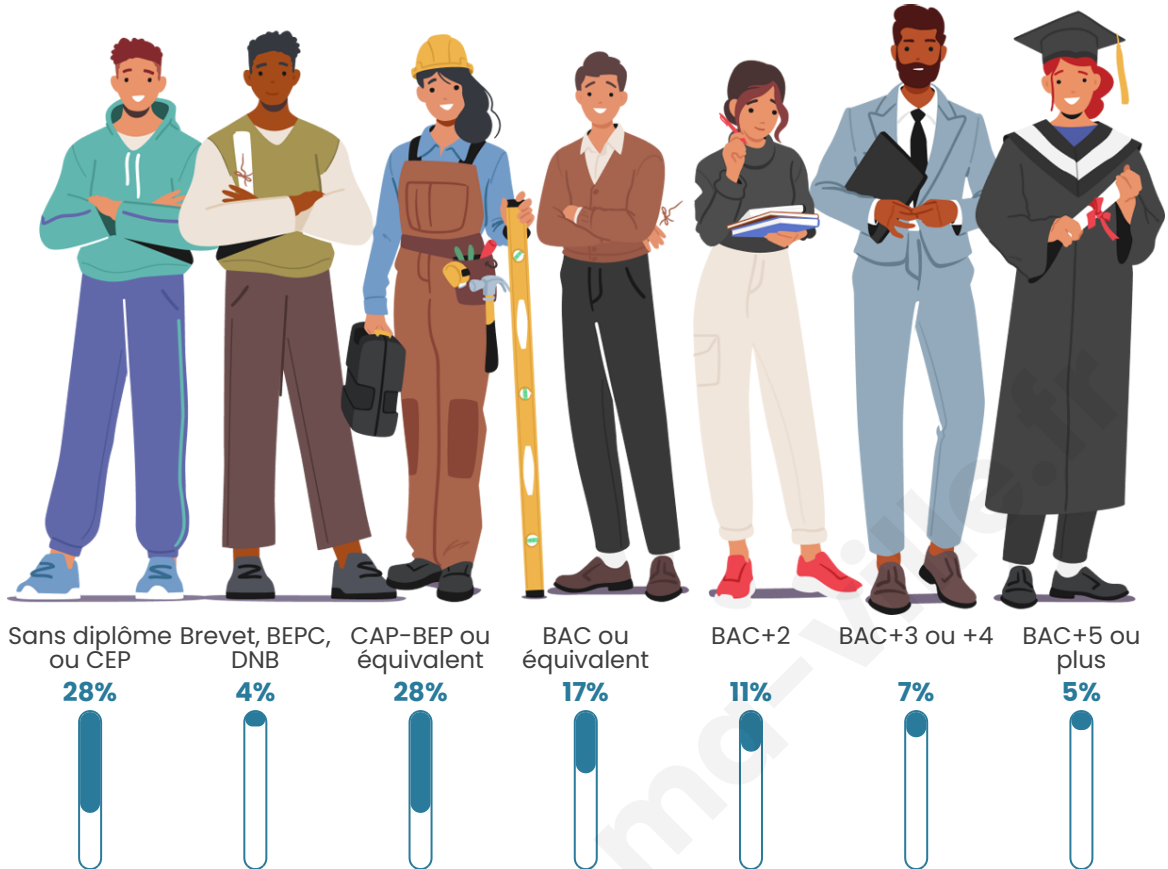

Tranche d'âge

Activité professionnelle

Niveau de diplôme

Composition des ménages

Profils électoraux

Premier tour

	Marine LE PEN	33.68 %
	Emmanuel MACRON	24.71 %
	Jean-Luc MÉLENCHON	17.82 %
	Éric ZEMMOUR	7.47 %
	Yannick JADOT	3.91 %
	Valérie PÉCRESSE	3.45 %
	Nicolas DUPONT-AIGNAN	3.10 %
	Jean LASSALLE	2.64 %
	Fabien ROUSSEL	1.26 %
	Anne HIDALGO	0.80 %
	Philippe POUTOU	0.80 %
	Nathalie ARTHAUD	0.34 %