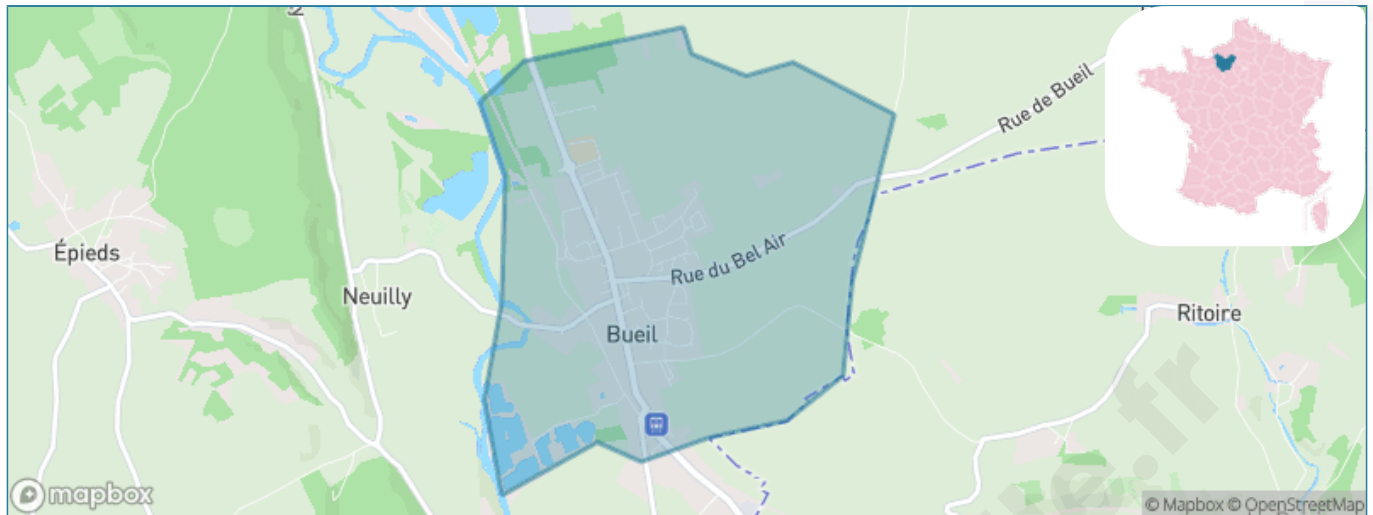

Version web

Ville de Bueil

Présenté par

BIEN dans
ma **VILLE** 

Sommaire

Situation géographique	3
Statistiques sur la population	4
Evolution du nombre d'habitants	4
Tranche d'âge	5
0-14 ans	5
15-29 ans	5
30-44 ans	5
45-59 ans	5
60-74 ans	5
75-89 ans	5
90 ans et +	5
Activité professionnelle	5
Agriculteurs	5
Artisans, Commerçants	5
Cadres et sup.	5
Professions intermédiaires	5
Employé	5
Ouvrier	5
Retraité	5
Autres	5
Niveau de diplôme	6
Sans diplôme ou CEP	6
Brevet, BEPC, DNB	6
CAP-BEP ou équivalent	6
BAC ou équivalent	6
BAC+2	6
BAC+3 ou +4	6
BAC+5 ou plus	6
Composition des ménages	6
Couple sans enfant	6
Couple avec enfant(s)	6
Famille monoparentale	6
Colocation / Autre	6
Personnes seules	6
Profils électoraux	7
Premier tour	7
Sécurité	8
Evolution du nombre d'infractions	8
Pour comparer	9
Services à la population	10
Commerce	10
Éducation	10
Villes autour de Bueil	11

Situation géographique

i Informations clés

- **Région** : Normandie
- **Département** : Eure
- **Code postal** : 27730
- **Superficie** : 4 km²

Statistiques sur la population

Nombre d'habitants

1 642

Age moyen