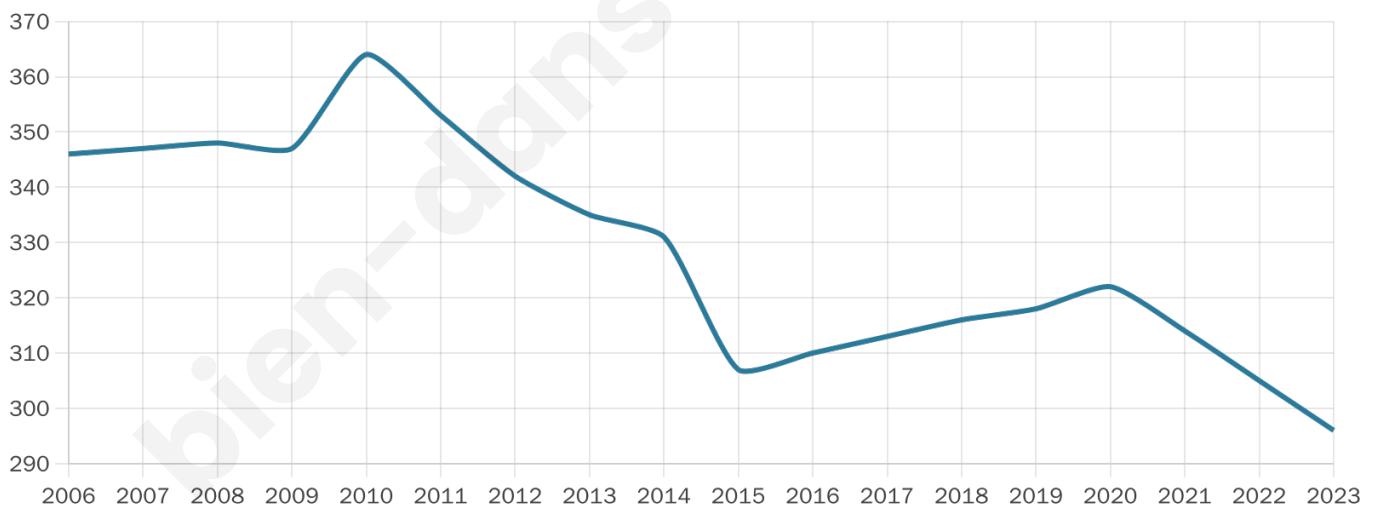

Age moyen

44 ans

Pop active

50.7%

Taux chômage

2.2%

Pop densité

49 h/km²

Revenu moyen

30 460 €/an

Evolution du nombre d'habitants

Sources : Institut national de la statistique et des études économiques (insee) selon Les dernières parutions officielles de 2024 portant sur les années 2020, 2021 et 2022.