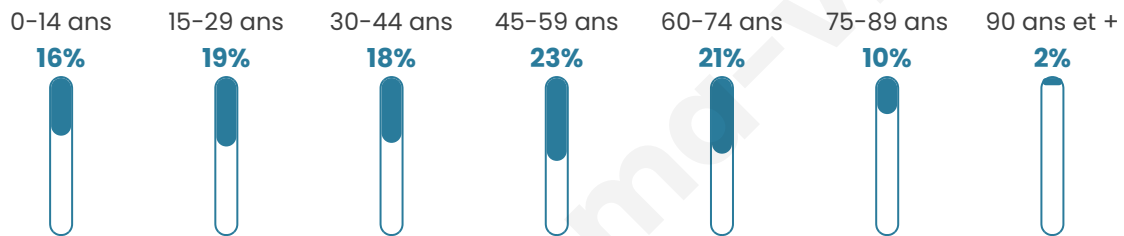

Age moyen

44 ans

Pop active

50.7%

Taux chômage

2.2%

Pop densité

49 h/km²

Revenu moyen

30 460 €/an

Evolution du nombre d'habitants

Sources : Institut national de la statistique et des études économiques (insee) selon Les dernières parutions officielles de 2024 portant sur les années 2020, 2021 et 2022.

Tranche d'âge

Activité professionnelle

Niveau de diplôme

Composition des ménages

Profils électoraux

Premier tour

	Emmanuel MACRON	31.80 %
	Valérie PÉCRESE	25.35 %
	Marine LE PEN	15.67 %
	Jean LASSALLE	7.37 %
	Jean-Luc MÉLENCHON	5.99 %
	Éric ZEMMOUR	4.61 %
	Yannick JADOT	3.69 %
	Nicolas DUPONT-AIGNAN	2.76 %
	Fabien ROUSSEL	1.38 %
	Nathalie ARTHAUD	0.46 %
	Anne HIDALGO	0.46 %
	Philippe POUTOU	0.46 %

253 inscrits

Participation : 86.96%

Votes blancs : 0.91%

Votes nuls : 0.45%

Second tour

	Emmanuel MACRON	70,41 %
	Marine LE PEN	29,59 %

252 inscrits

Participation : 84.92%