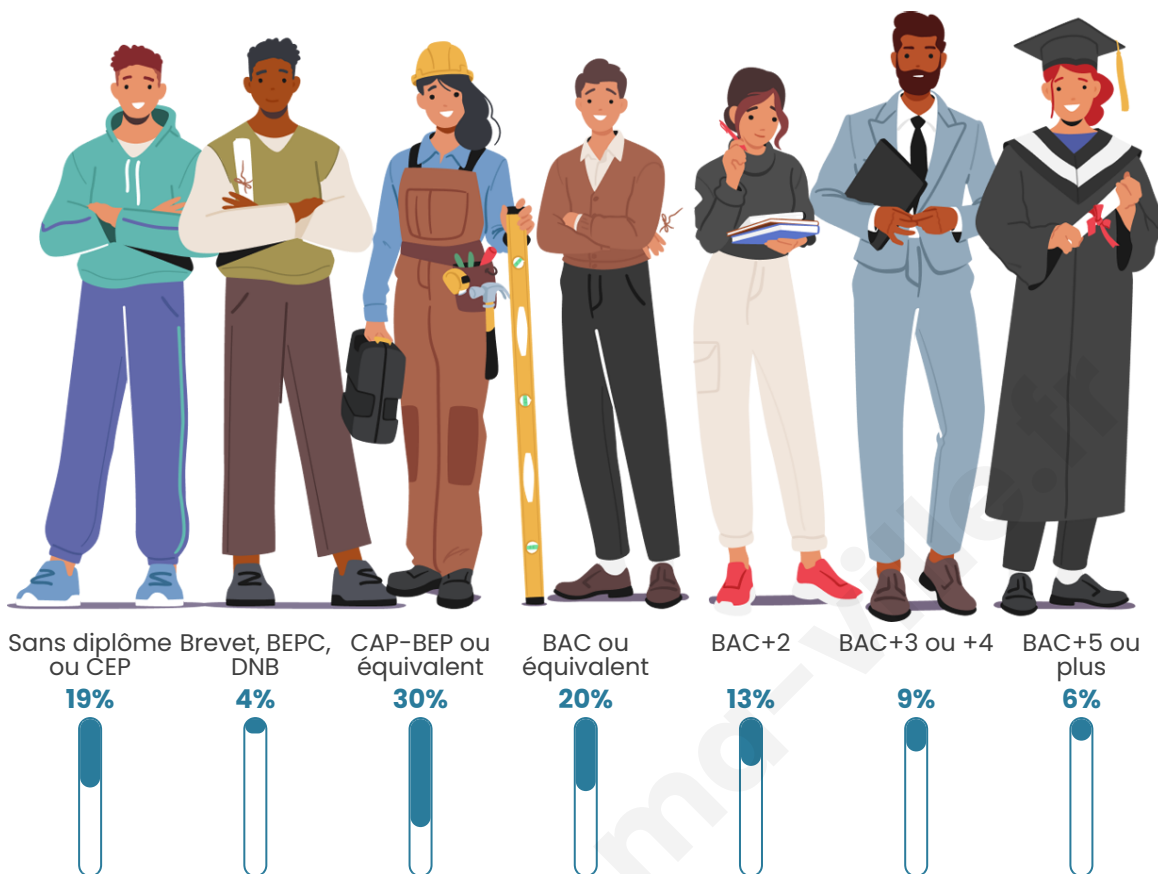

Age moyen

44 ans

Pop active

50.7%

Taux chômage

2.2%

Pop densité

49 h/km²

Tranche d'âge

Activité professionnelle

Niveau de diplôme

Composition des ménages

Profils électoraux

Premier tour

	Emmanuel MACRON	31.80 %
	Valérie PÉCRESE	25.35 %
	Marine LE PEN	15.67 %
	Jean LASSALLE	7.37 %
	Jean-Luc MÉLENCHON	5.99 %
	Éric ZEMMOUR	4.61 %
	Yannick JADOT	3.69 %
	Nicolas DUPONT-AIGNAN	2.76 %
	Fabien ROUSSEL	1.38 %
	Nathalie ARTHAUD	0.46 %
	Anne HIDALGO	0.46 %
	Philippe POUTOU	0.46 %