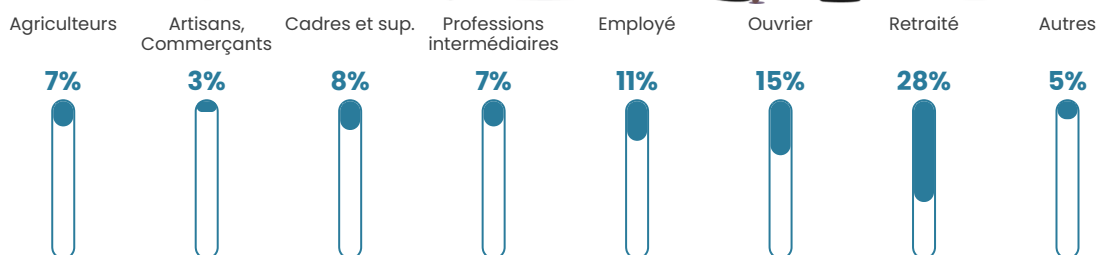

Revenu moyen

30 460 €/an

Evolution du nombre d'habitants

Sources : Institut national de la statistique et des études économiques (insee) selon Les dernières parutions officielles de 2024 portant sur les années 2020, 2021 et 2022.

Tranche d'âge

Activité professionnelle

Niveau de diplôme

Composition des ménages

Profils électoraux

Premier tour

	Emmanuel MACRON	31.80 %
	Valérie PÉCRESE	25.35 %
	Marine LE PEN	15.67 %
	Jean LASSALLE	7.37 %
	Jean-Luc MÉLENCHON	5.99 %
	Éric ZEMMOUR	4.61 %
	Yannick JADOT	3.69 %
	Nicolas DUPONT-AIGNAN	2.76 %
	Fabien ROUSSEL	1.38 %
	Nathalie ARTHAUD	0.46 %
	Anne HIDALGO	0.46 %
	Philippe POUTOU	0.46 %