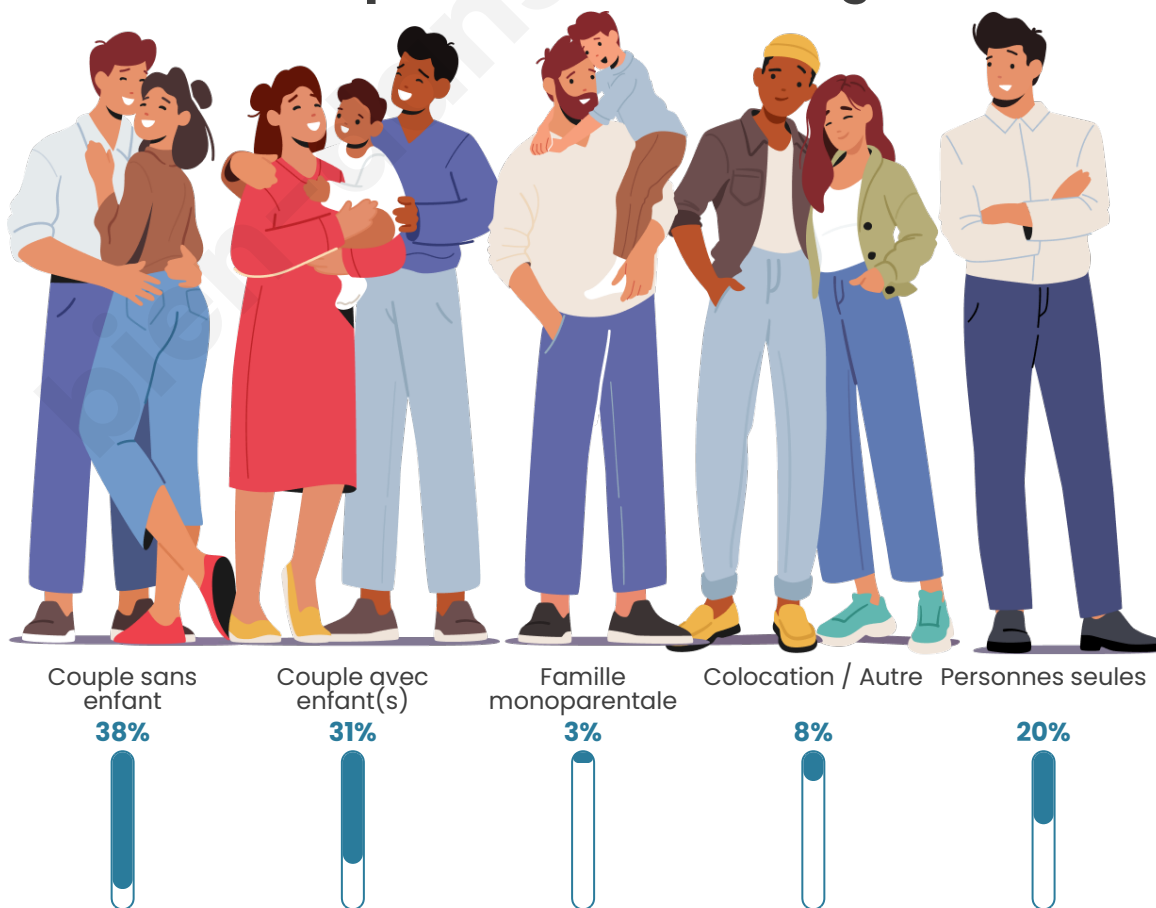

Tranche d'âge

Activité professionnelle

Niveau de diplôme

Composition des ménages

Profils électoraux

Premier tour

	Emmanuel MACRON	31.80 %
	Valérie PÉCRESE	25.35 %
	Marine LE PEN	15.67 %
	Jean LASSALLE	7.37 %
	Jean-Luc MÉLENCHON	5.99 %
	Éric ZEMMOUR	4.61 %
	Yannick JADOT	3.69 %
	Nicolas DUPONT-AIGNAN	2.76 %
	Fabien ROUSSEL	1.38 %
	Nathalie ARTHAUD	0.46 %
	Anne HIDALGO	0.46 %
	Philippe POUTOU	0.46 %