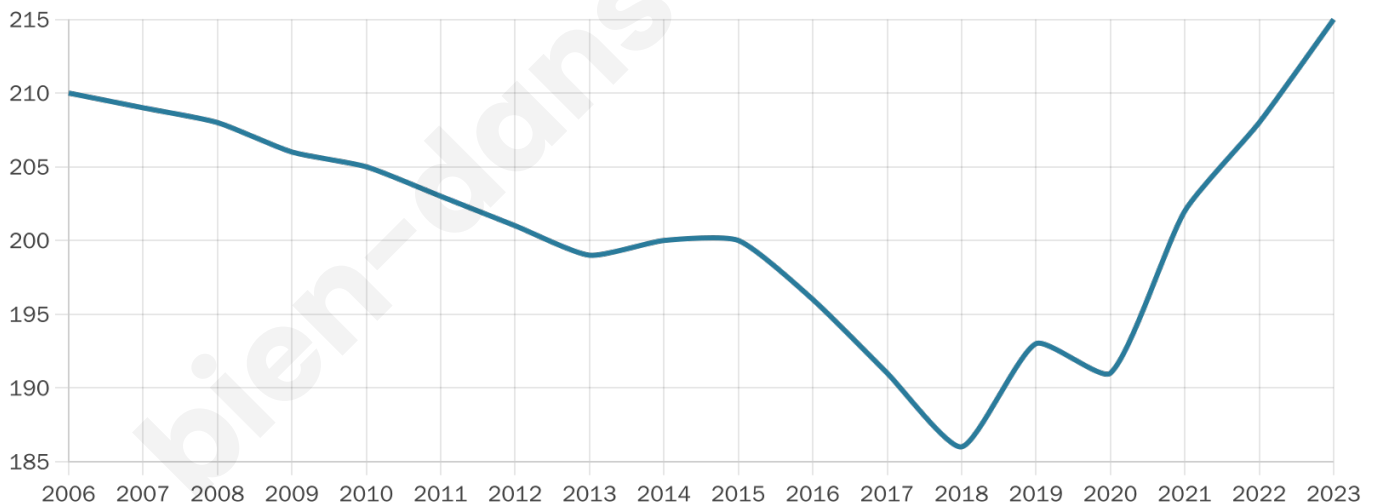

215

Age moyen

50 ans

Pop active

43.3%

Taux chômage

6%

Pop densité

13 h/km²

Revenu moyen

24 120 €/an

Evolution du nombre d'habitants

Sources : Institut national de la statistique et des études économiques (insee) selon Les dernières parutions officielles de 2024 portant sur les années 2020, 2021 et 2022.