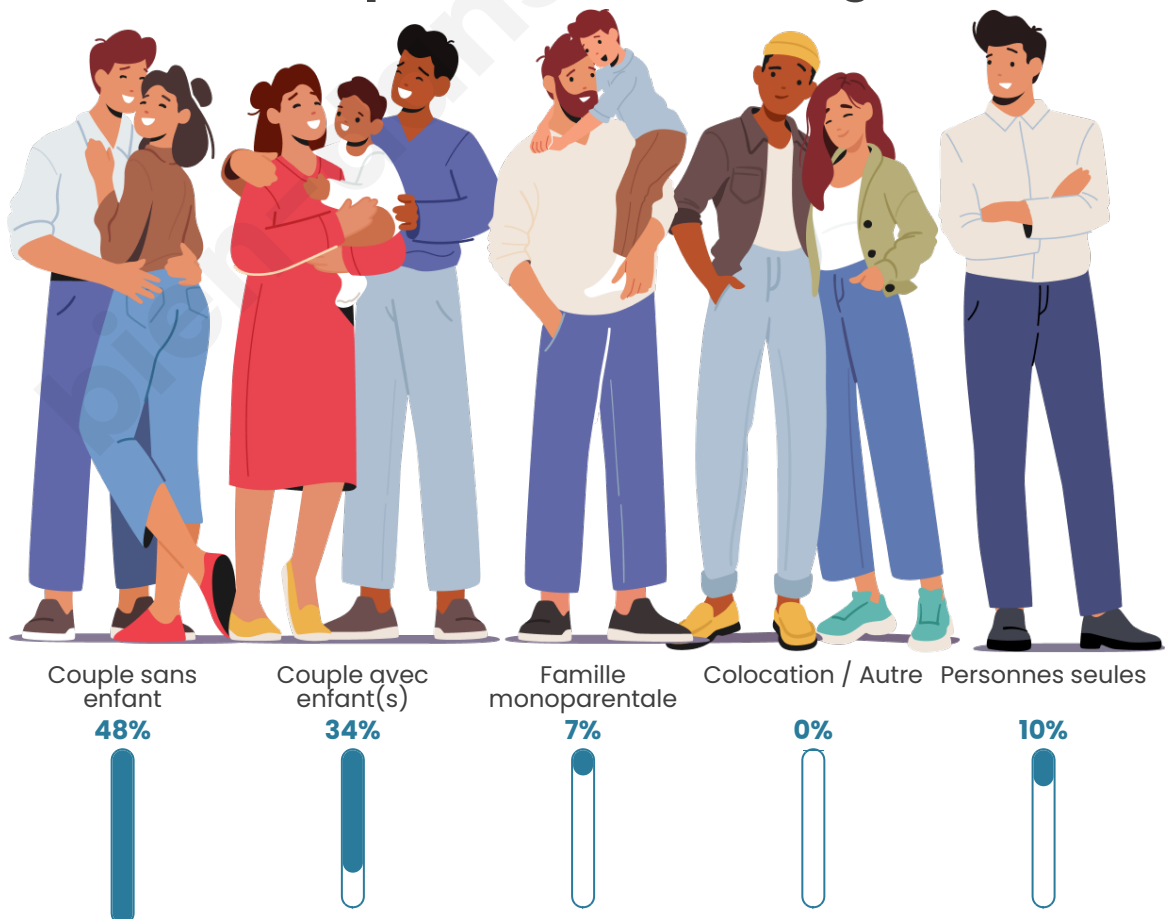

Tranche d'âge

Activité professionnelle

Niveau de diplôme

Composition des ménages

Profils électoraux

Premier tour

	Marine LE PEN	37.40 %
	Emmanuel MACRON	25.19 %
	Éric ZEMMOUR	10.69 %
	Jean-Luc MÉLENCHON	10.69 %
	Valérie PÉCRESE	7.63 %
	Jean LASSALLE	3.05 %
	Anne HIDALGO	1.53 %
	Nicolas DUPONT-AIGNAN	1.53 %
	Fabien ROUSSEL	0.76 %
	Yannick JADOT	0.76 %
	Philippe POUTOU	0.76 %
	Nathalie ARTHAUD	0.00 %