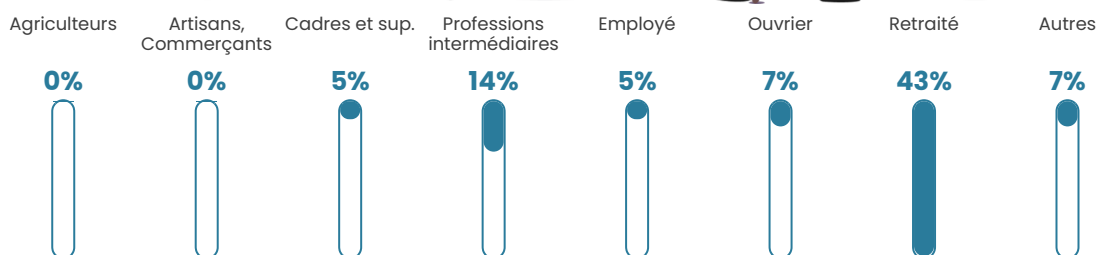

13 h/km²

Revenu moyen

24 120 €/an

Evolution du nombre d'habitants

Sources : Institut national de la statistique et des études économiques (insee) selon Les dernières parutions officielles de 2024 portant sur les années 2020, 2021 et 2022.

Tranche d'âge

Activité professionnelle

Niveau de diplôme

Composition des ménages

Profils électoraux

Premier tour

	Marine LE PEN	37.40 %
	Emmanuel MACRON	25.19 %
	Éric ZEMMOUR	10.69 %
	Jean-Luc MÉLENCHON	10.69 %
	Valérie PÉCRESE	7.63 %
	Jean LASSALLE	3.05 %
	Anne HIDALGO	1.53 %
	Nicolas DUPONT-AIGNAN	1.53 %
	Fabien ROUSSEL	0.76 %
	Yannick JADOT	0.76 %
	Philippe POUTOU	0.76 %
	Nathalie ARTHAUD	0.00 %