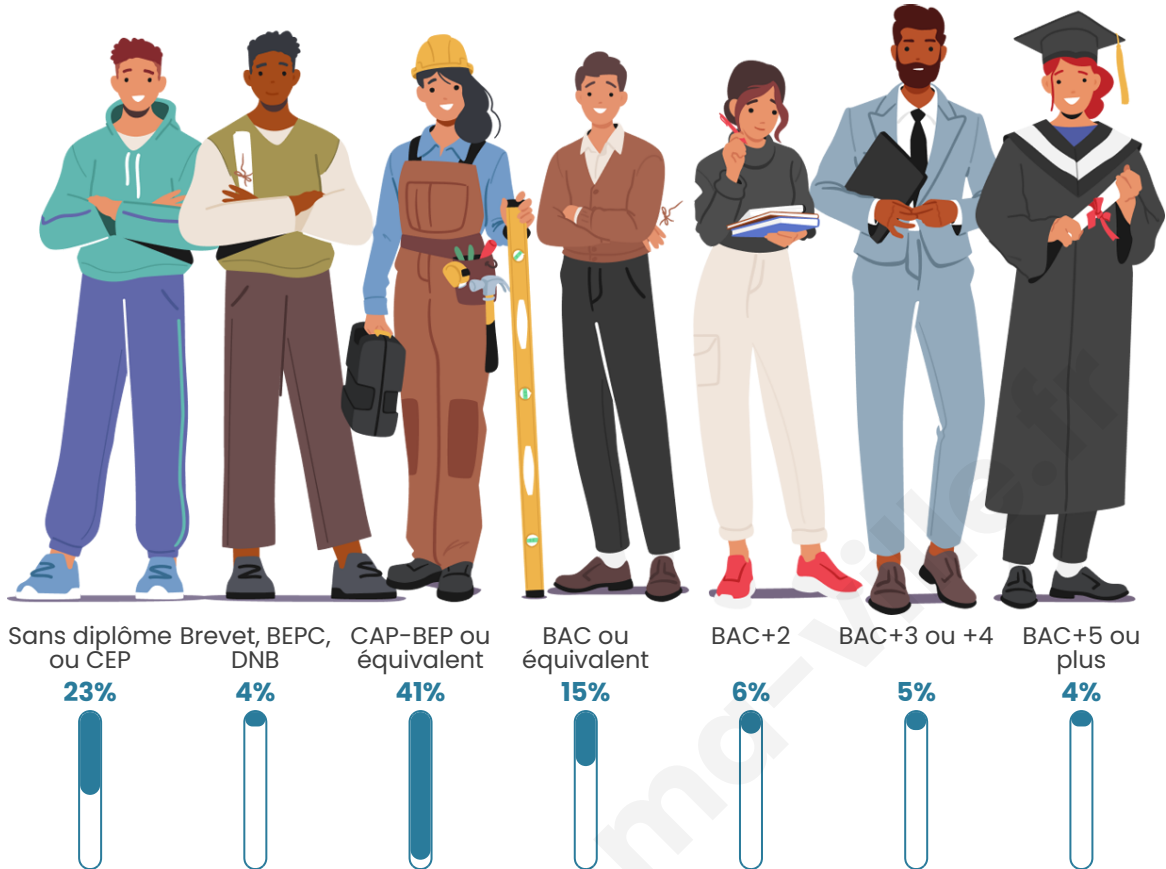

215

Age moyen

50 ans

Pop active

43.3%

Taux chômage

6%

Pop densité

Tranche d'âge

Activité professionnelle

Niveau de diplôme

Composition des ménages

Profils électoraux

Premier tour

	Marine LE PEN	37.40 %
	Emmanuel MACRON	25.19 %
	Éric ZEMMOUR	10.69 %
	Jean-Luc MÉLENCHON	10.69 %
	Valérie PÉCRESE	7.63 %
	Jean LASSALLE	3.05 %
	Anne HIDALGO	1.53 %
	Nicolas DUPONT-AIGNAN	1.53 %
	Fabien ROUSSEL	0.76 %
	Yannick JADOT	0.76 %
	Philippe POUTOU	0.76 %
	Nathalie ARTHAUD	0.00 %