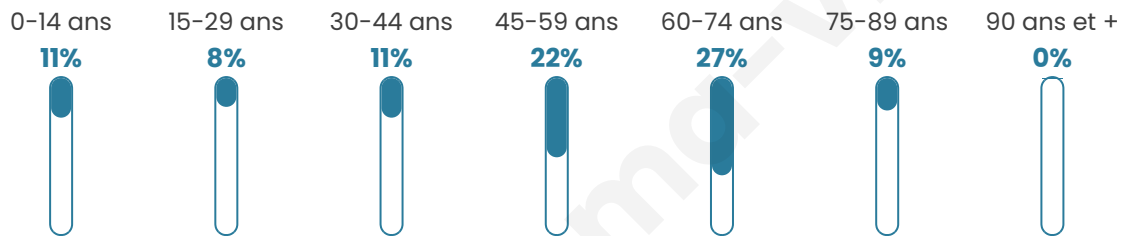

215

Age moyen

50 ans

Pop active

43.3%

Taux chômage

6%

Pop densité

13 h/km²

Revenu moyen

24 120 €/an

Evolution du nombre d'habitants

Sources : Institut national de la statistique et des études économiques (insee) selon Les dernières parutions officielles de 2024 portant sur les années 2020, 2021 et 2022.

Tranche d'âge

Activité professionnelle

Niveau de diplôme

Composition des ménages

Profils électoraux

Premier tour

	Marine LE PEN	37.40 %
	Emmanuel MACRON	25.19 %
	Éric ZEMMOUR	10.69 %
	Jean-Luc MÉLENCHON	10.69 %
	Valérie PÉCRESE	7.63 %
	Jean LASSALLE	3.05 %
	Anne HIDALGO	1.53 %
	Nicolas DUPONT-AIGNAN	1.53 %
	Fabien ROUSSEL	0.76 %
	Yannick JADOT	0.76 %
	Philippe POUTOU	0.76 %
	Nathalie ARTHAUD	0.00 %

163 inscrits

Participation : 85.89%

Votes blancs : 5.71%

Votes nuls : 0.71%

Second tour

	Emmanuel MACRON	41,27 %
	Marine LE PEN	58,73 %

163 inscrits

Participation : 87.12%