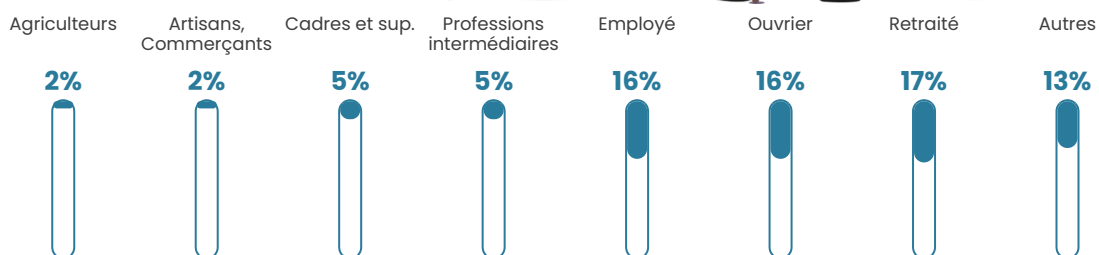

Revenu moyen

19 120 €/an

Evolution du nombre d'habitants

Sources : Institut national de la statistique et des études économiques (insee) selon Les dernières parutions officielles de 2024 portant sur les années 2020, 2021 et 2022.

Tranche d'âge

Activité professionnelle

Niveau de diplôme

Composition des ménages

Profils électoraux

Premier tour

	Marine LE PEN	49.78 %
	Emmanuel MACRON	20.26 %
	Jean-Luc MÉLENCHON	11.89 %
	Éric ZEMMOUR	5.73 %
	Valérie PÉCRESE	4.41 %
	Philippe POUTOU	1.76 %
	Nicolas DUPONT-AIGNAN	1.76 %
	Fabien ROUSSEL	1.32 %
	Yannick JADOT	1.32 %
	Nathalie ARTHAUD	0.88 %
	Jean LASSALLE	0.88 %
	Anne HIDALGO	0.00 %