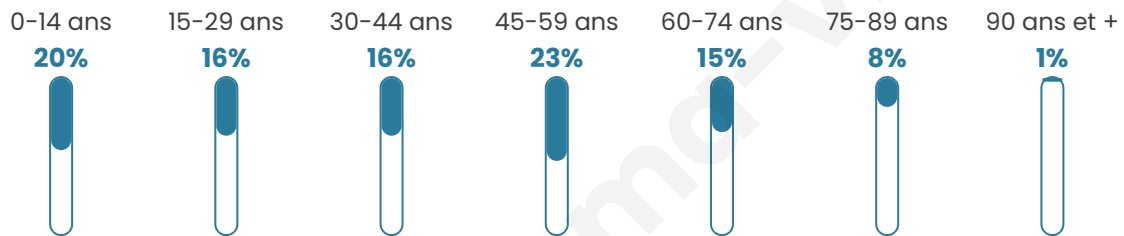

Age moyen

41 ans

Pop active

48.3%

Taux chômage

12.9%

Pop densité

29 h/km²

Revenu moyen

19 120 €/an

Evolution du nombre d'habitants

Sources : Institut national de la statistique et des études économiques (insee) selon Les dernières parutions officielles de 2024 portant sur les années 2020, 2021 et 2022.

Tranche d'âge

Activité professionnelle

Niveau de diplôme

Composition des ménages

Profils électoraux

Premier tour

	Marine LE PEN	49.78 %
	Emmanuel MACRON	20.26 %
	Jean-Luc MÉLENCHON	11.89 %
	Éric ZEMMOUR	5.73 %
	Valérie PÉCRESE	4.41 %
	Philippe POUTOU	1.76 %
	Nicolas DUPONT-AIGNAN	1.76 %
	Fabien ROUSSEL	1.32 %
	Yannick JADOT	1.32 %
	Nathalie ARTHAUD	0.88 %
	Jean LASSALLE	0.88 %
	Anne HIDALGO	0.00 %

303 inscrits

Participation : 75.91%

Votes blancs : 0.43%

Votes nuls : 0.87%

Second tour

	Emmanuel MACRON	28,76 %
	Marine LE PEN	71,24 %

303 inscrits

Participation : 78.22%