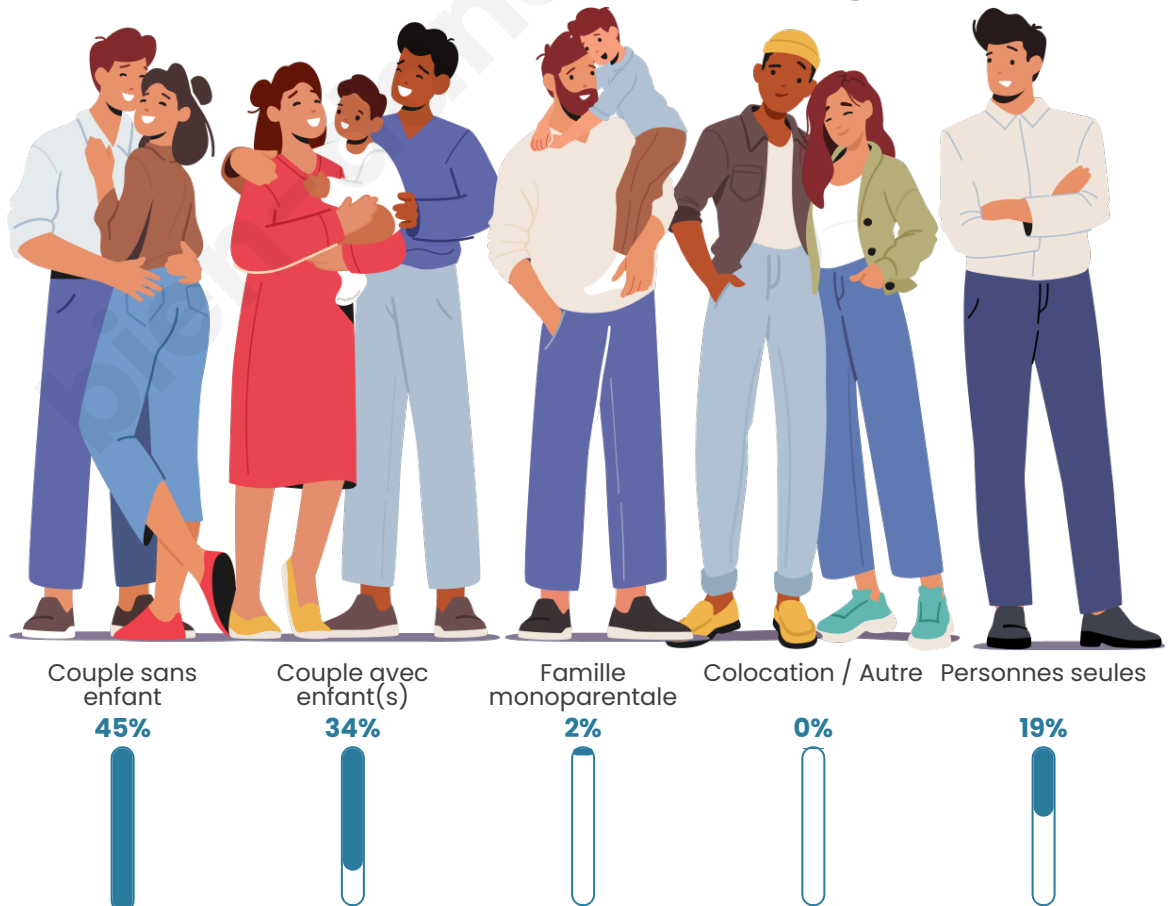

Tranche d'âge

Activité professionnelle

Niveau de diplôme

Composition des ménages

Profils électoraux

Premier tour

	Marine LE PEN	49.78 %
	Emmanuel MACRON	20.26 %
	Jean-Luc MÉLENCHON	11.89 %
	Éric ZEMMOUR	5.73 %
	Valérie PÉCRESE	4.41 %
	Philippe POUTOU	1.76 %
	Nicolas DUPONT-AIGNAN	1.76 %
	Fabien ROUSSEL	1.32 %
	Yannick JADOT	1.32 %
	Nathalie ARTHAUD	0.88 %
	Jean LASSALLE	0.88 %
	Anne HIDALGO	0.00 %