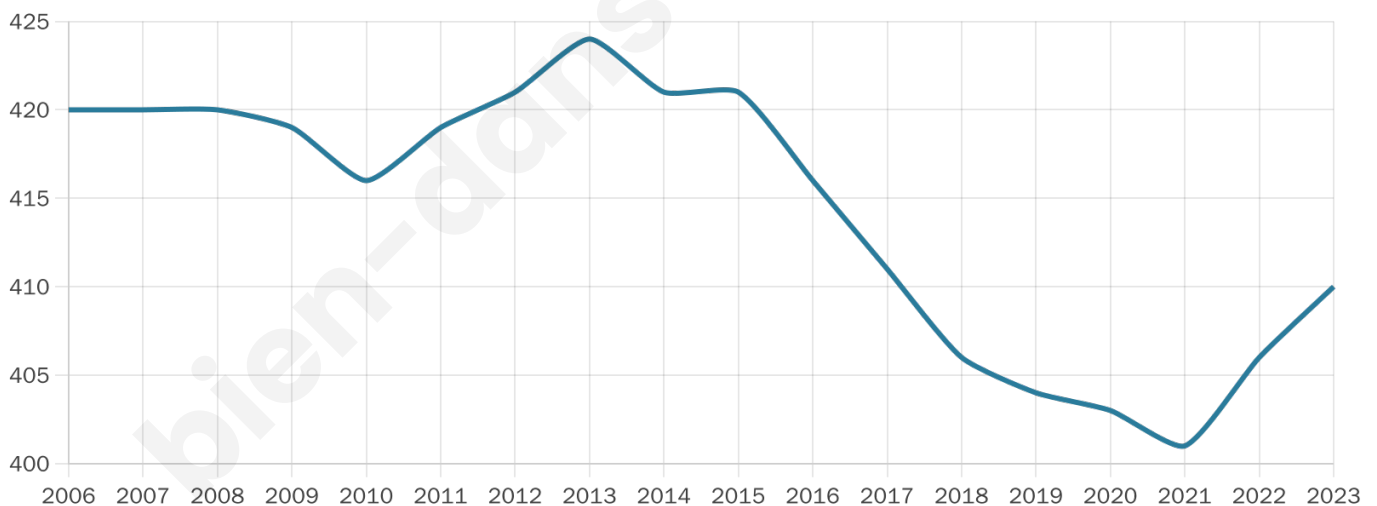

Age moyen

41 ans

Pop active

48.3%

Taux chômage

12.9%

Pop densité

29 h/km²

Revenu moyen

19 120 €/an

Evolution du nombre d'habitants

Sources : Institut national de la statistique et des études économiques (insee) selon Les dernières parutions officielles de 2024 portant sur les années 2020, 2021 et 2022.