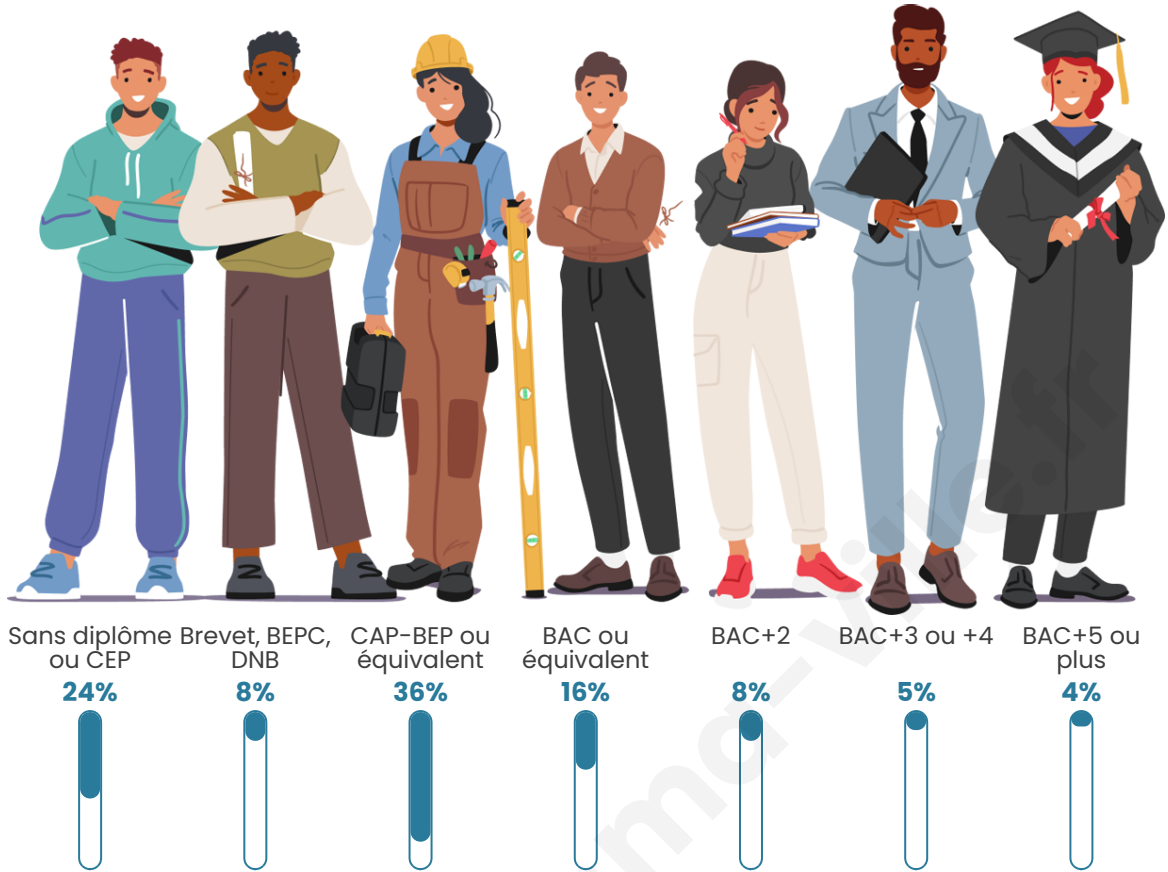

Tranche d'âge

Activité professionnelle

Niveau de diplôme

Composition des ménages

Profils électoraux

Premier tour

	Marine LE PEN	49.78 %
	Emmanuel MACRON	20.26 %
	Jean-Luc MÉLENCHON	11.89 %
	Éric ZEMMOUR	5.73 %
	Valérie PÉCRESE	4.41 %
	Philippe POUTOU	1.76 %
	Nicolas DUPONT-AIGNAN	1.76 %
	Fabien ROUSSEL	1.32 %
	Yannick JADOT	1.32 %
	Nathalie ARTHAUD	0.88 %
	Jean LASSALLE	0.88 %
	Anne HIDALGO	0.00 %