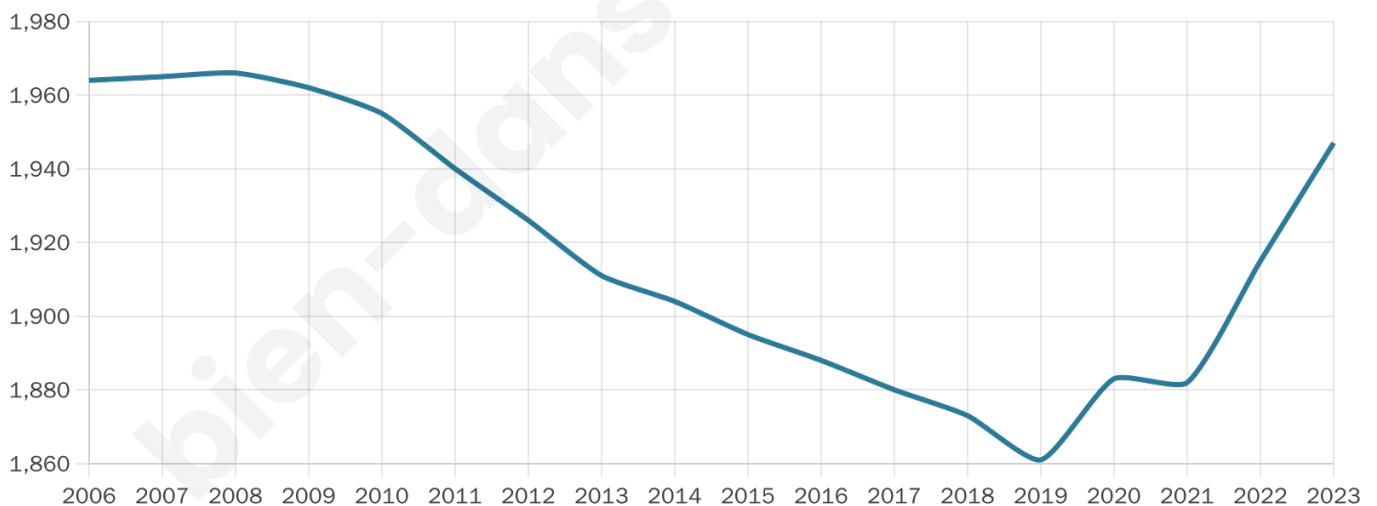

# Statistiques sur la population

Nombre d'habitants

**1 947**

Age moyen

**43 ans**

Pop active

**45.8%**

Taux chômage

**9.7%**

Pop densité

**162 h/km<sup>2</sup>**

Revenu moyen

**23 900 €/an**

## Evolution du nombre d'habitants

Sources : Institut national de la statistique et des études économiques (insee) selon Les dernières parutions officielles de 2024 portant sur les années 2020, 2021 et 2022.