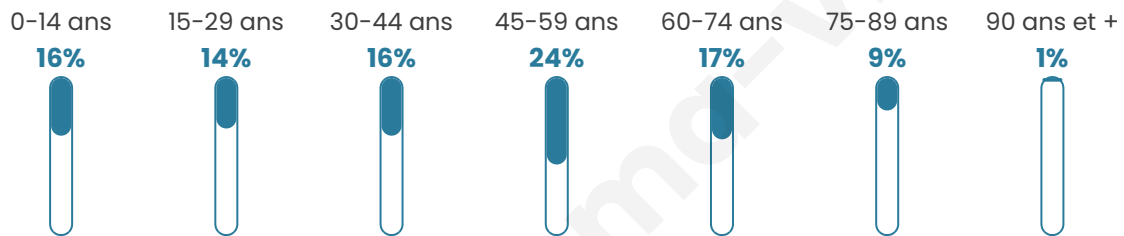

# Statistiques sur la population

Nombre d'habitants

**1 947**

Age moyen

**43 ans**

Pop active

**45.8%**

Taux chômage

**9.7%**

Pop densité

**162 h/km<sup>2</sup>**

Revenu moyen

**23 900 €/an**

## Evolution du nombre d'habitants

Sources : Institut national de la statistique et des études économiques (insee) selon Les dernières parutions officielles de 2024 portant sur les années 2020, 2021 et 2022.

## Tranche d'âge