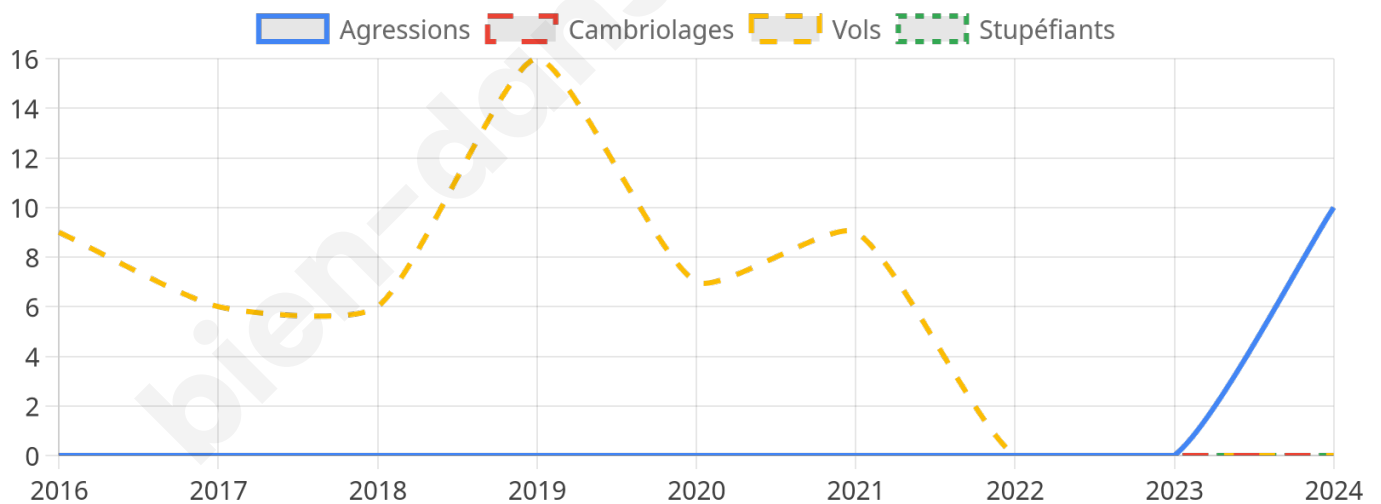

Sécurité

Agressions physiques / sexuelles

10

Cambriolages

0

Vols / dégradations

0

Stupéfiants

0

Evolution du nombre d'infractions