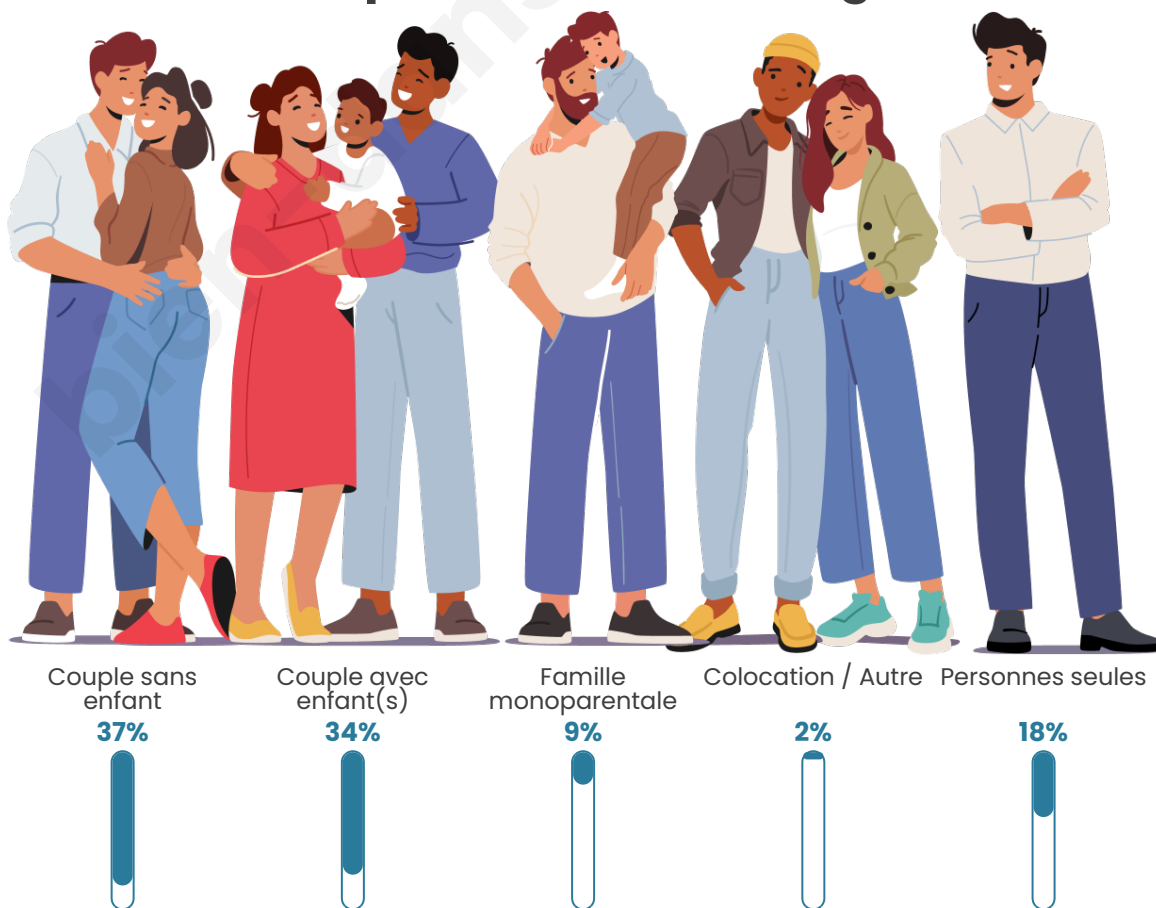

Tranche d'âge

Activité professionnelle

Niveau de diplôme

Composition des ménages

Profils électoraux

Premier tour

	Marine LE PEN	44.82 %
	Emmanuel MACRON	21.89 %
	Jean-Luc MÉLENCHON	12.84 %
	Éric ZEMMOUR	6.68 %
	Valérie PÉCRESE	3.93 %
	Jean LASSALLE	2.49 %
	Fabien ROUSSEL	2.23 %
	Yannick JADOT	1.70 %
	Nicolas DUPONT-AIGNAN	1.44 %
	Anne HIDALGO	0.92 %
	Nathalie ARTHAUD	0.66 %
	Philippe POUTOU	0.39 %