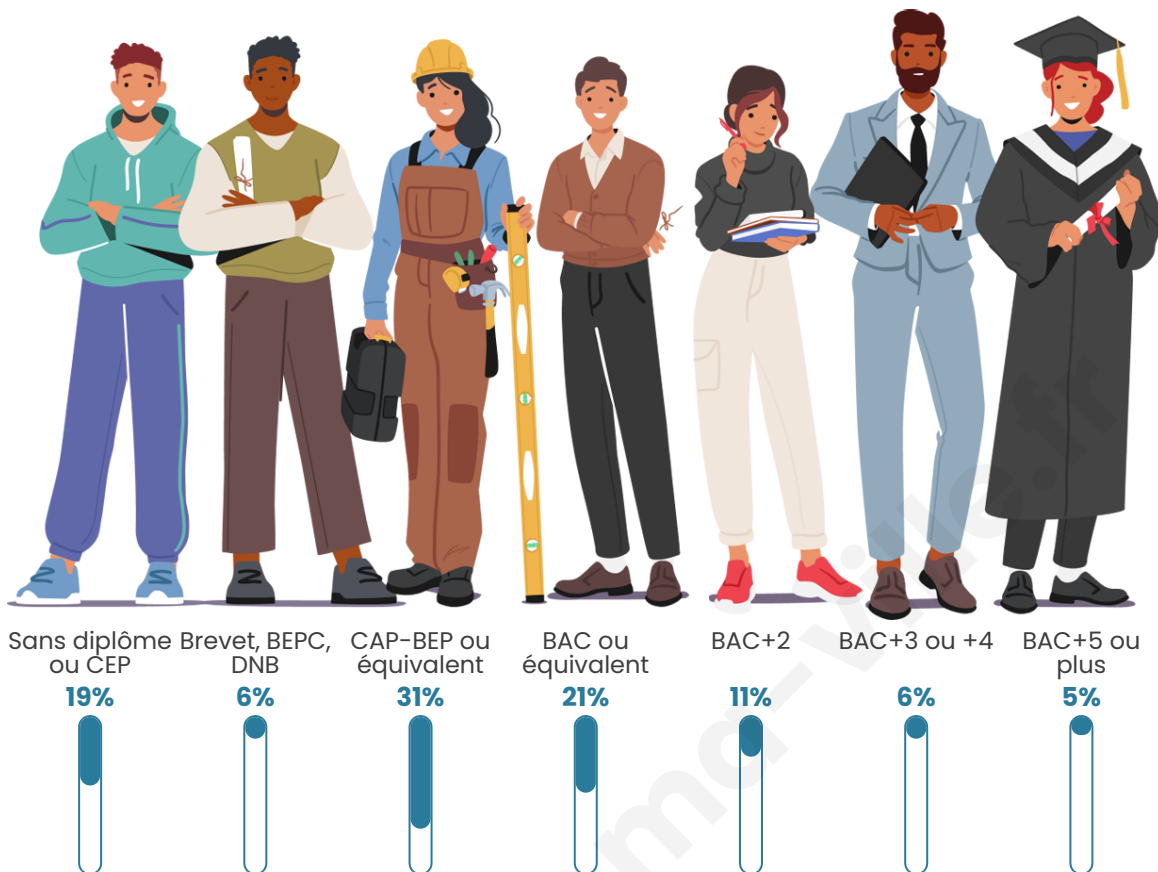

1 503

Age moyen

39 ans

Pop active

45.4%

Taux chômage

6.7%

Pop densité

Tranche d'âge

Activité professionnelle

Niveau de diplôme

Composition des ménages

Profils électoraux

Premier tour

	Marine LE PEN	44.82 %
	Emmanuel MACRON	21.89 %
	Jean-Luc MÉLENCHON	12.84 %
	Éric ZEMMOUR	6.68 %
	Valérie PÉCRESE	3.93 %
	Jean LASSALLE	2.49 %
	Fabien ROUSSEL	2.23 %
	Yannick JADOT	1.70 %
	Nicolas DUPONT-AIGNAN	1.44 %
	Anne HIDALGO	0.92 %
	Nathalie ARTHAUD	0.66 %
	Philippe POUTOU	0.39 %