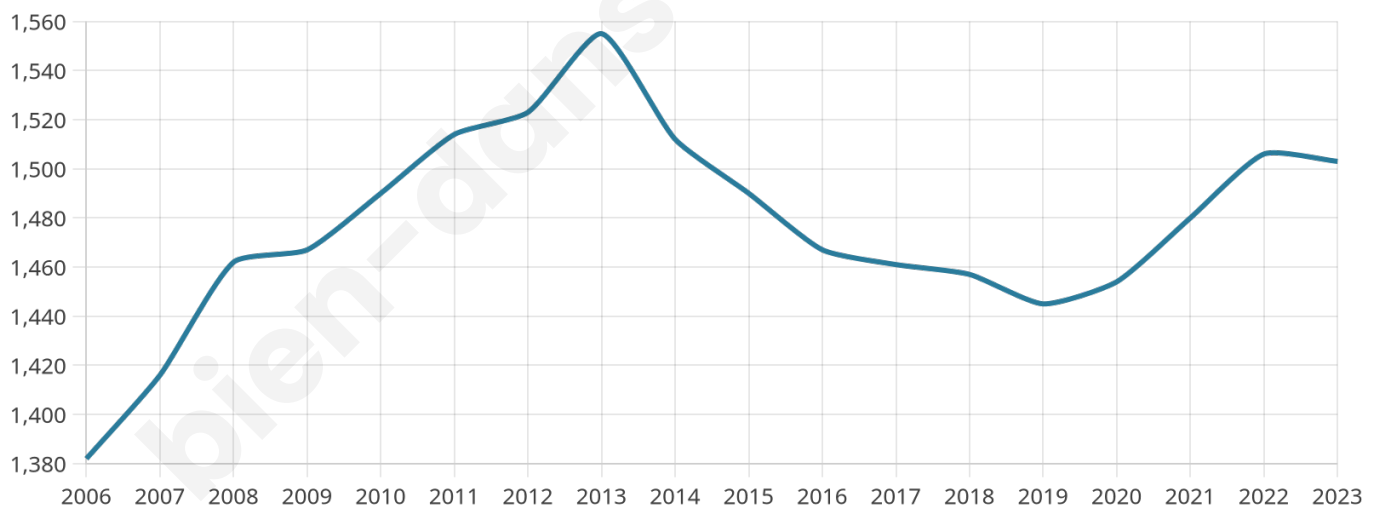

1 503

Age moyen

39 ans

Pop active

45.4%

Taux chômage

6.7%

Pop densité

75 h/km²

Revenu moyen

20 910 €/an

Evolution du nombre d'habitants

Sources : Institut national de la statistique et des études économiques (insee) selon Les dernières parutions officielles de 2024 portant sur les années 2020, 2021 et 2022.