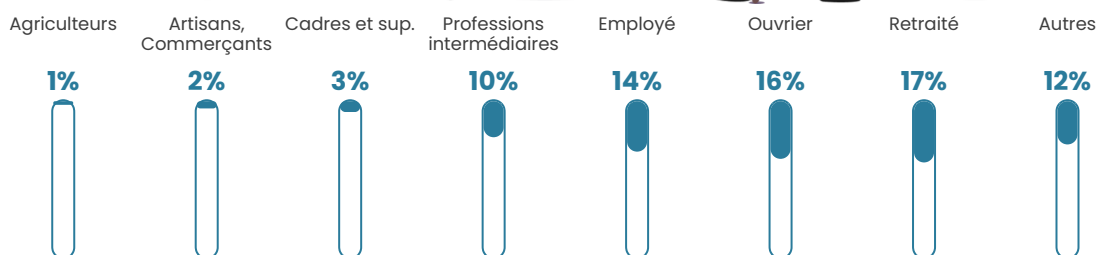

75 h/km²

Revenu moyen

20 910 €/an

Evolution du nombre d'habitants

Sources : Institut national de la statistique et des études économiques (insee) selon Les dernières parutions officielles de 2024 portant sur les années 2020, 2021 et 2022.

Tranche d'âge

Activité professionnelle

Niveau de diplôme

Composition des ménages

Profils électoraux

Premier tour

	Marine LE PEN	44.82 %
	Emmanuel MACRON	21.89 %
	Jean-Luc MÉLENCHON	12.84 %
	Éric ZEMMOUR	6.68 %
	Valérie PÉCRESE	3.93 %
	Jean LASSALLE	2.49 %
	Fabien ROUSSEL	2.23 %
	Yannick JADOT	1.70 %
	Nicolas DUPONT-AIGNAN	1.44 %
	Anne HIDALGO	0.92 %
	Nathalie ARTHAUD	0.66 %
	Philippe POUTOU	0.39 %