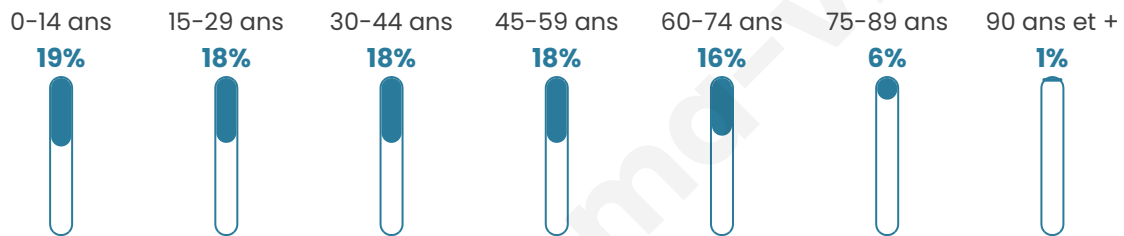

1 503

Age moyen

39 ans

Pop active

45.4%

Taux chômage

6.7%

Pop densité

75 h/km²

Revenu moyen

20 910 €/an

Evolution du nombre d'habitants

Sources : Institut national de la statistique et des études économiques (insee) selon Les dernières parutions officielles de 2024 portant sur les années 2020, 2021 et 2022.

Tranche d'âge

Activité professionnelle

Niveau de diplôme

Composition des ménages

Profils électoraux

Premier tour

	Marine LE PEN	44.82 %
	Emmanuel MACRON	21.89 %
	Jean-Luc MÉLENCHON	12.84 %
	Éric ZEMMOUR	6.68 %
	Valérie PÉCRESE	3.93 %
	Jean LASSALLE	2.49 %
	Fabien ROUSSEL	2.23 %
	Yannick JADOT	1.70 %
	Nicolas DUPONT-AIGNAN	1.44 %
	Anne HIDALGO	0.92 %
	Nathalie ARTHAUD	0.66 %
	Philippe POUTOU	0.39 %

1 025 inscrits

Participation : 75.41%

Votes blancs : 0.26%

Votes nuls : 1.03%

Second tour

	Emmanuel MACRON	38,16 %
	Marine LE PEN	61,84 %

1 025 inscrits

Participation : 79.22%