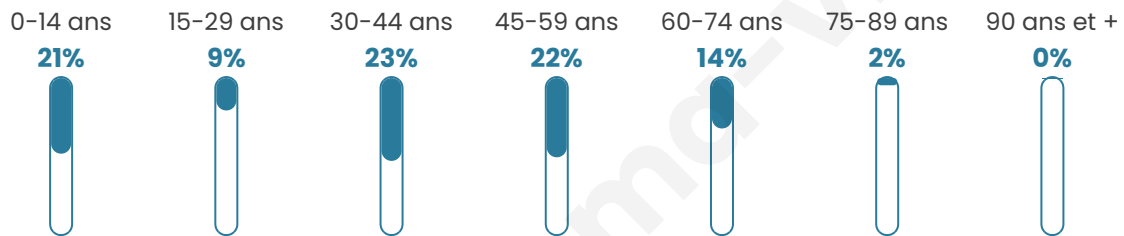

38 ans

Pop active

56.4%

Taux chômage

4.5%

Pop densité

34 h/km²

Revenu moyen

Tranche d'âge

Activité professionnelle

Niveau de diplôme

Composition des ménages

Profils électoraux

Premier tour

	Marine LE PEN	48.15 %
	Jean-Luc MÉLENCHON	20.37 %
	Emmanuel MACRON	11.11 %
	Valérie PÉCRESSE	5.56 %
	Nicolas DUPONT-AIGNAN	5.56 %
	Éric ZEMMOUR	3.70 %
	Fabien ROUSSEL	1.85 %
	Jean LASSALLE	1.85 %
	Philippe POUTOU	1.85 %
	Nathalie ARTHAUD	0.00 %
	Anne HIDALGO	0.00 %
	Yannick JADOT	0.00 %