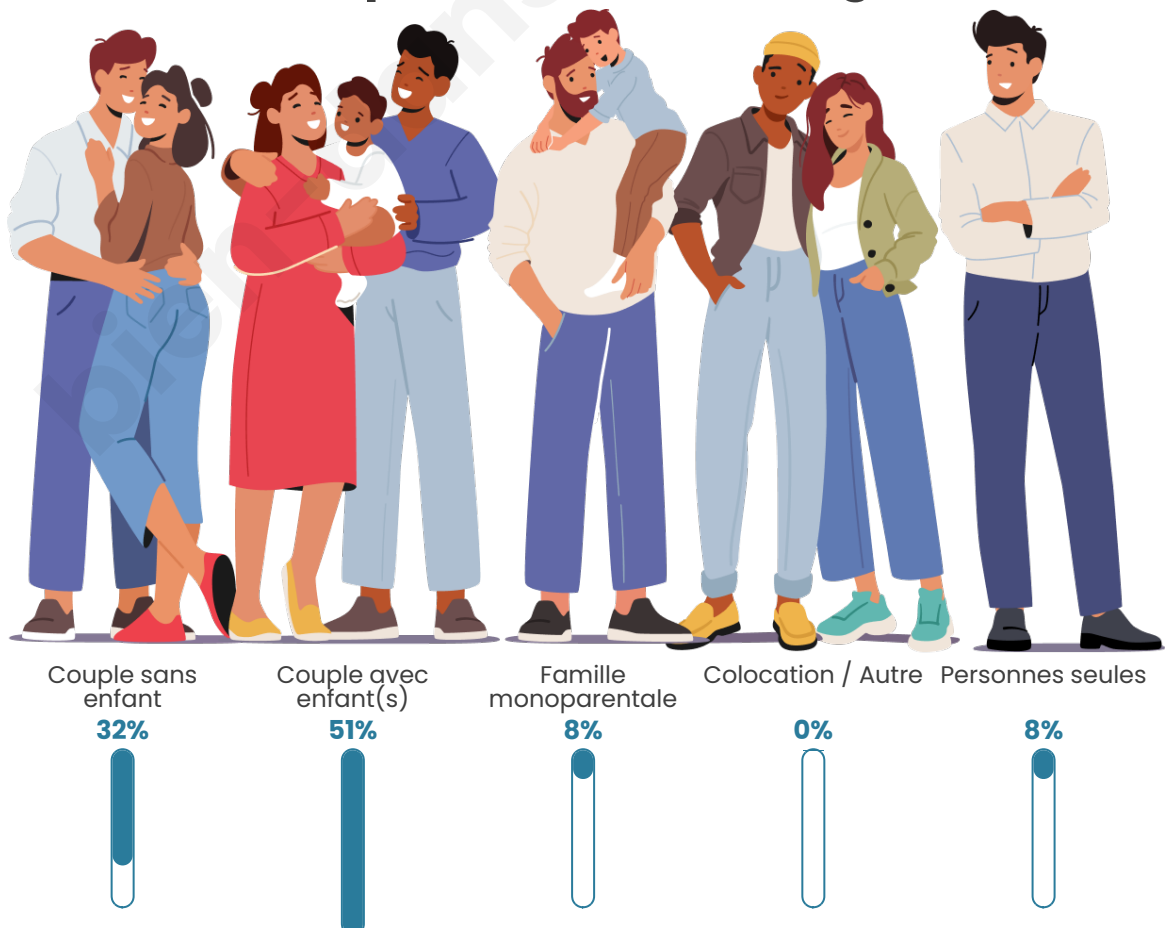

Tranche d'âge

Activité professionnelle

Niveau de diplôme

Composition des ménages

Profils électoraux

Premier tour

	Marine LE PEN	48.15 %
	Jean-Luc MÉLENCHON	20.37 %
	Emmanuel MACRON	11.11 %
	Valérie PÉCRESSE	5.56 %
	Nicolas DUPONT-AIGNAN	5.56 %
	Éric ZEMMOUR	3.70 %
	Fabien ROUSSEL	1.85 %
	Jean LASSALLE	1.85 %
	Philippe POUTOU	1.85 %
	Nathalie ARTHAUD	0.00 %
	Anne HIDALGO	0.00 %
	Yannick JADOT	0.00 %