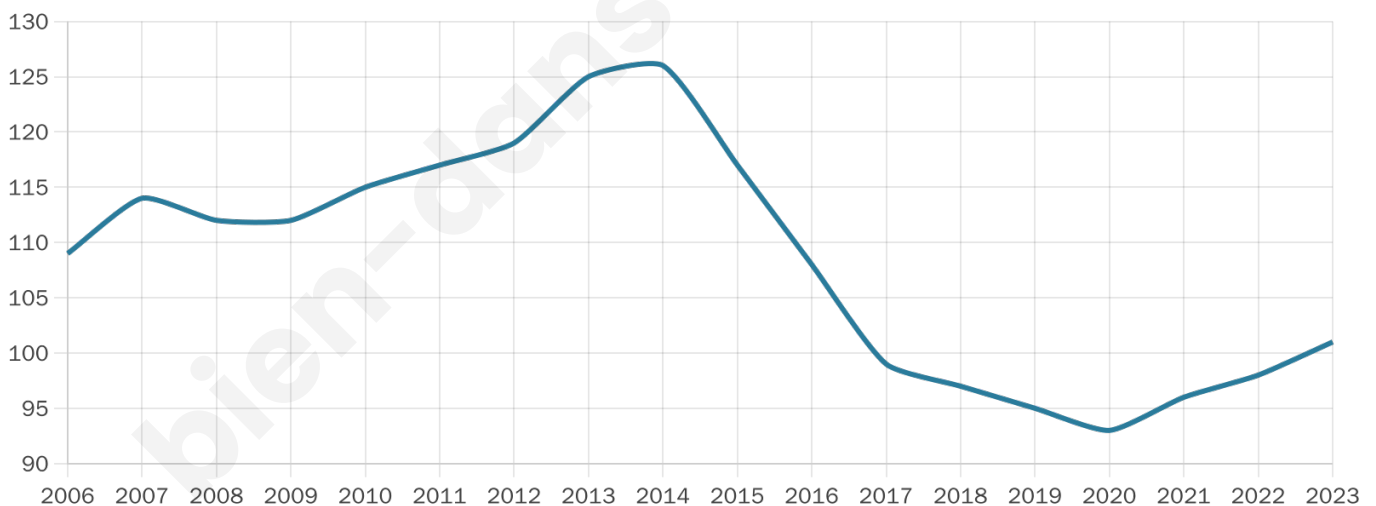

38 ans

Pop active

56.4%

Taux chômage

4.5%

Pop densité

34 h/km²

Revenu moyen

NC

Evolution du nombre d'habitants

Sources : Institut national de la statistique et des études économiques (insee) selon Les dernières parutions officielles de 2024 portant sur les années 2020, 2021 et 2022.