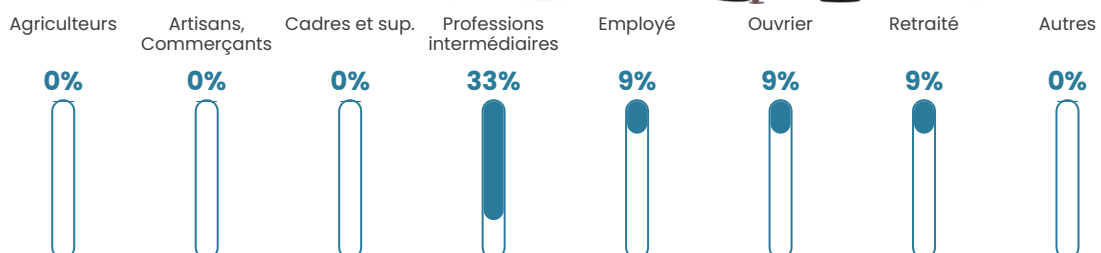

38 ans

Pop active

56.4%

Taux chômage

4.5%

Pop densité

34 h/km²

Revenu moyen

NC

Evolution du nombre d'habitants

Sources : Institut national de la statistique et des études économiques (insee) selon Les dernières parutions officielles de 2024 portant sur les années 2020, 2021 et 2022.

Tranche d'âge

Activité professionnelle

Niveau de diplôme

Composition des ménages

Profils électoraux

Premier tour

	Marine LE PEN	48.15 %
	Jean-Luc MÉLENCHON	20.37 %
	Emmanuel MACRON	11.11 %
	Valérie PÉCRESSE	5.56 %
	Nicolas DUPONT-AIGNAN	5.56 %
	Éric ZEMMOUR	3.70 %
	Fabien ROUSSEL	1.85 %
	Jean LASSALLE	1.85 %
	Philippe POUTOU	1.85 %
	Nathalie ARTHAUD	0.00 %
	Anne HIDALGO	0.00 %
	Yannick JADOT	0.00 %