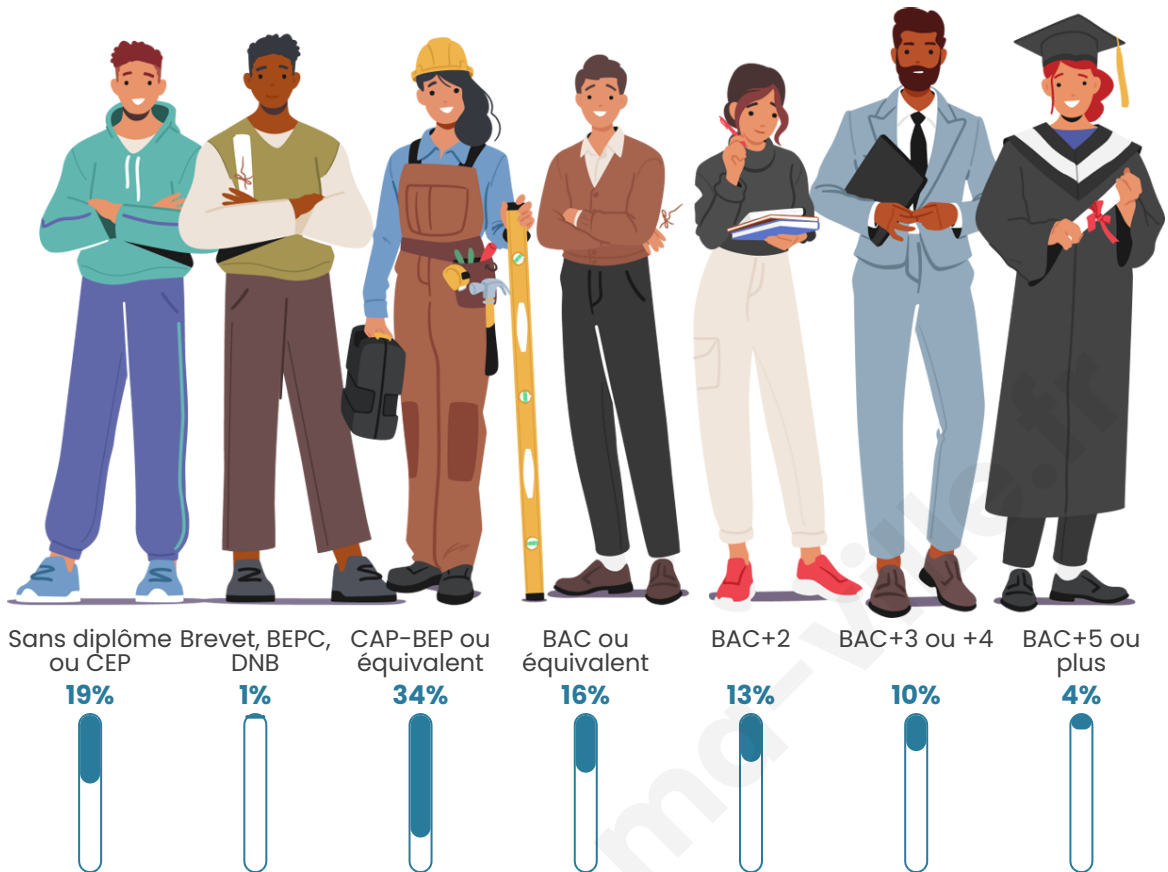

Tranche d'âge

Activité professionnelle

Niveau de diplôme

Composition des ménages

Profils électoraux

Premier tour

	Marine LE PEN	48.15 %
	Jean-Luc MÉLENCHON	20.37 %
	Emmanuel MACRON	11.11 %
	Valérie PÉCRESSE	5.56 %
	Nicolas DUPONT-AIGNAN	5.56 %
	Éric ZEMMOUR	3.70 %
	Fabien ROUSSEL	1.85 %
	Jean LASSALLE	1.85 %
	Philippe POUTOU	1.85 %
	Nathalie ARTHAUD	0.00 %
	Anne HIDALGO	0.00 %
	Yannick JADOT	0.00 %