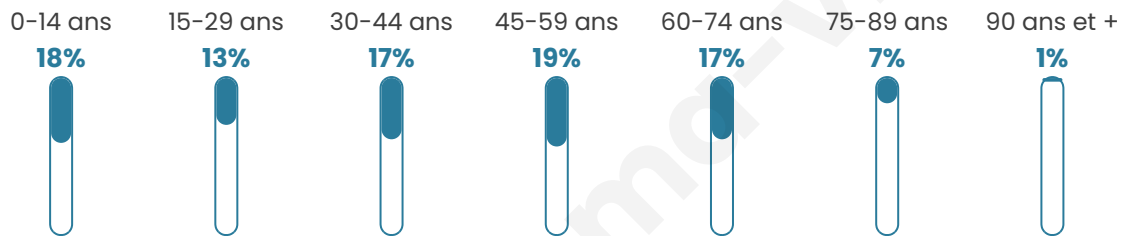

Situation géographique

i Informations clés

- **Région** : Grand Est
- **Département** : Aube
- **Code postal** : 10800
- **Superficie** : 7 km²

Statistiques sur la population

Nombre d'habitants

2 055

Age moyen

42 ans

Pop active

42.2%

Taux chômage

6.8%

Pop densité

294 h/km²

Revenu moyen

23 170 €/an

Evolution du nombre d'habitants

Sources : Institut national de la statistique et des études économiques (insee) selon Les dernières parutions officielles de 2024 portant sur les années 2020, 2021 et 2022.

Tranche d'âge

Activité professionnelle

Niveau de diplôme

Composition des ménages

Profils électoraux

Premier tour

	Marine LE PEN	34.72 %
	Emmanuel MACRON	25.51 %
	Jean-Luc MÉLENCHON	10.63 %
	Éric ZEMMOUR	9.92 %
	Valérie PÉCRESE	6.07 %
	Nicolas DUPONT-AIGNAN	3.54 %
	Yannick JADOT	3.04 %
	Fabien ROUSSEL	2.63 %
	Jean LASSALLE	2.33 %
	Nathalie ARTHAUD	0.71 %
	Anne HIDALGO	0.51 %
	Philippe POUTOU	0.40 %