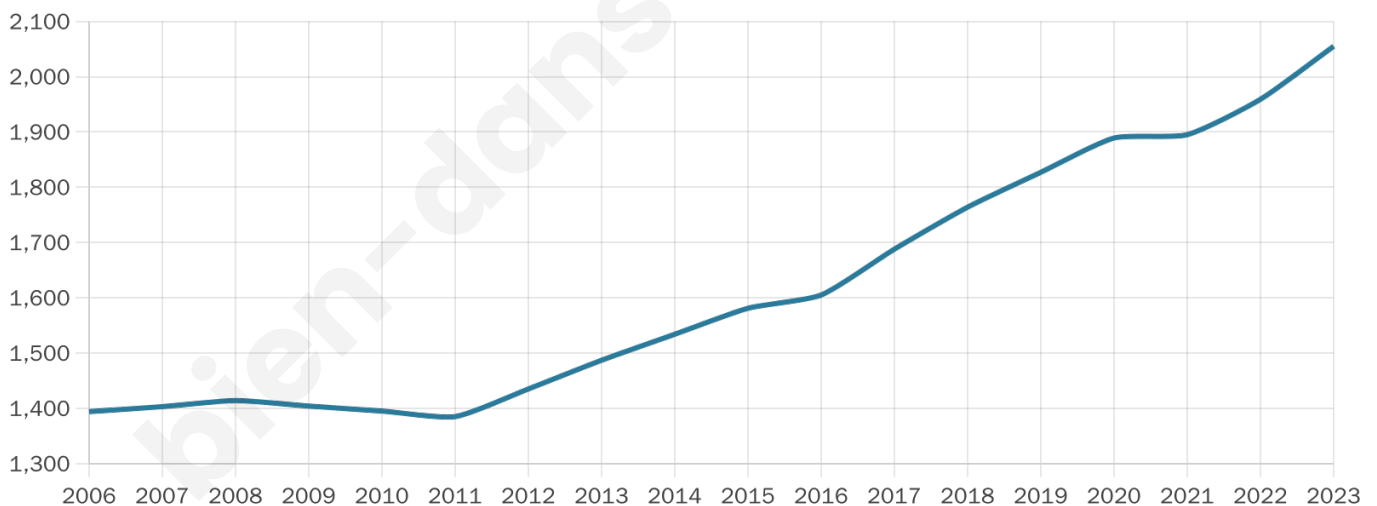

42 ans

Pop active

42.2%

Taux chômage

6.8%

Pop densité

294 h/km²

Revenu moyen

23 170 €/an

Evolution du nombre d'habitants

Sources : Institut national de la statistique et des études économiques (insee) selon Les dernières parutions officielles de 2024 portant sur les années 2020, 2021 et 2022.