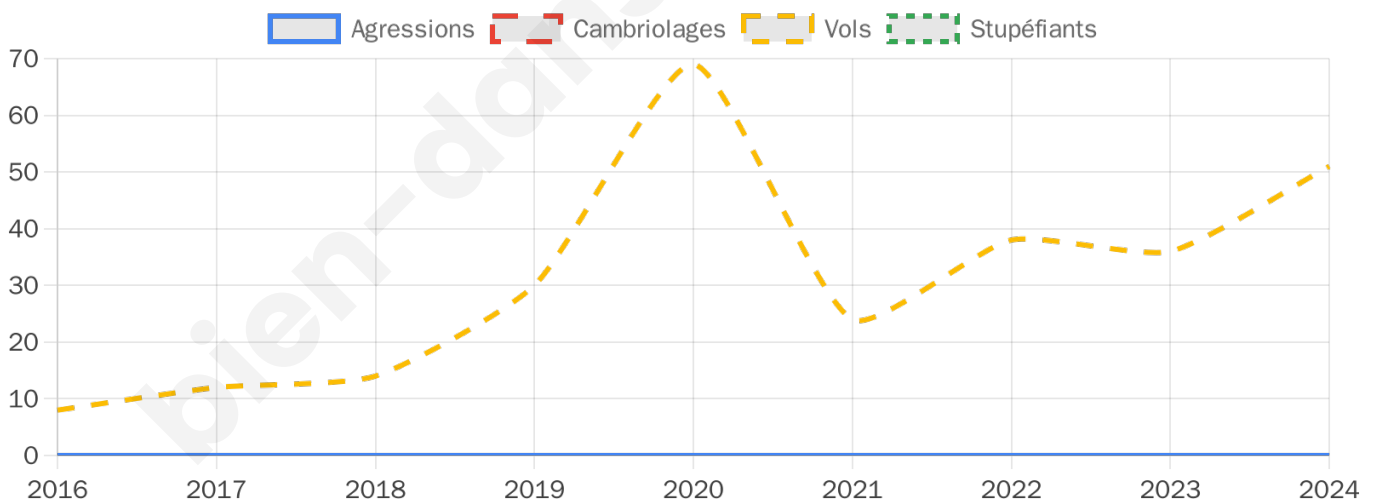

1 296 inscrits

Participation : 77.62%

Votes blancs : 1.39%

Votes nuls : 0.40%

Second tour

	Emmanuel MACRON	43,76 %
	Marine LE PEN	56,24 %

1 296 inscrits

Participation : 78.86%

Votes blancs : 4.4%

Votes nuls : 2.35%

Sécurité

Agressions physiques / sexuelles

0

Cambriolages

0

Vols / dégradations

51

Stupéfiants

0

Evolution du nombre d'infractions

Pour comparer

(en proportion du nombre d'habitants)

Sources : Bases statistiques communale, départementale et régionale de la délinquance enregistrée par la police et la gendarmerie nationales selon les dernières parutions officielles de 2025 portant sur l'année 2024 ([data.gouv](https://data.gouv.fr)).