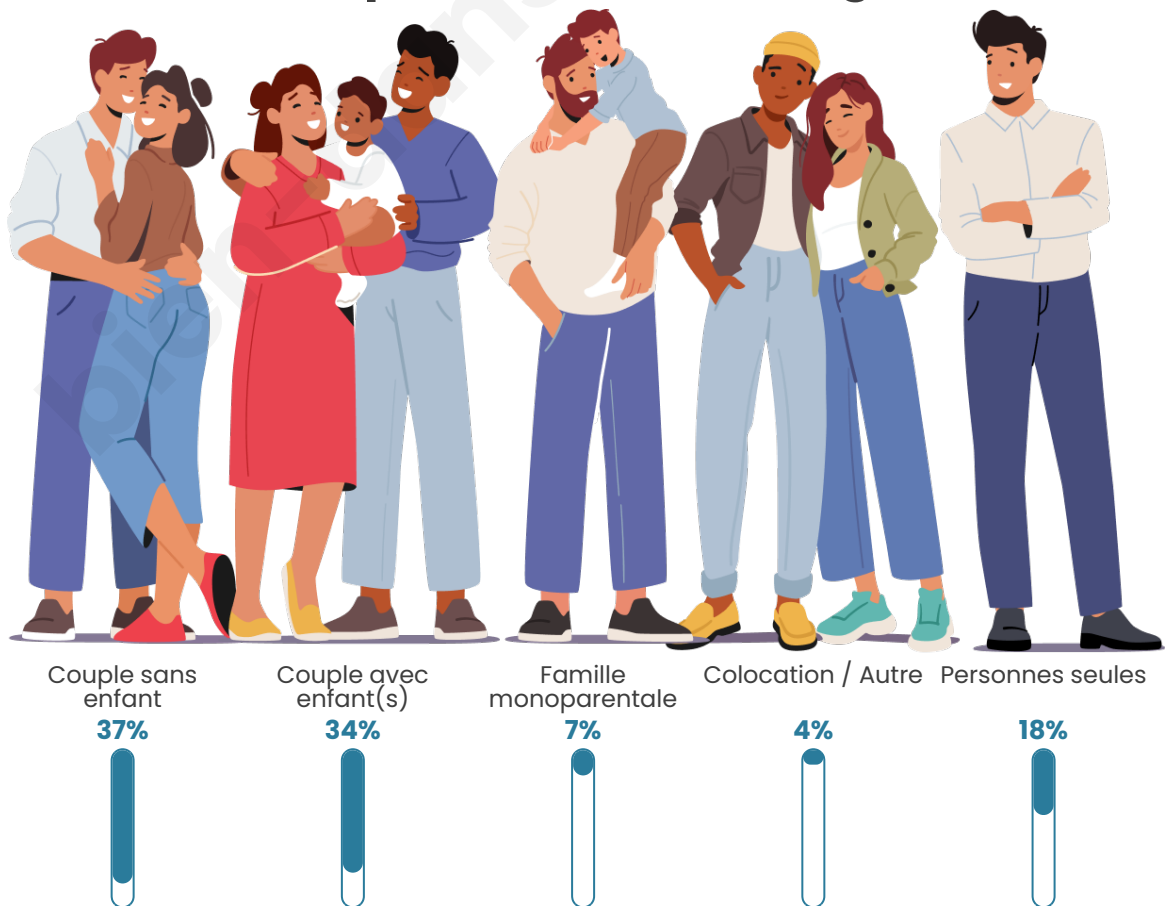

Tranche d'âge

Activité professionnelle

Niveau de diplôme

Composition des ménages

Profils électoraux

Premier tour

	Marine LE PEN	34.72 %
	Emmanuel MACRON	25.51 %
	Jean-Luc MÉLENCHON	10.63 %
	Éric ZEMMOUR	9.92 %
	Valérie PÉCRESE	6.07 %
	Nicolas DUPONT-AIGNAN	3.54 %
	Yannick JADOT	3.04 %
	Fabien ROUSSEL	2.63 %
	Jean LASSALLE	2.33 %
	Nathalie ARTHAUD	0.71 %
	Anne HIDALGO	0.51 %
	Philippe POUTOU	0.40 %