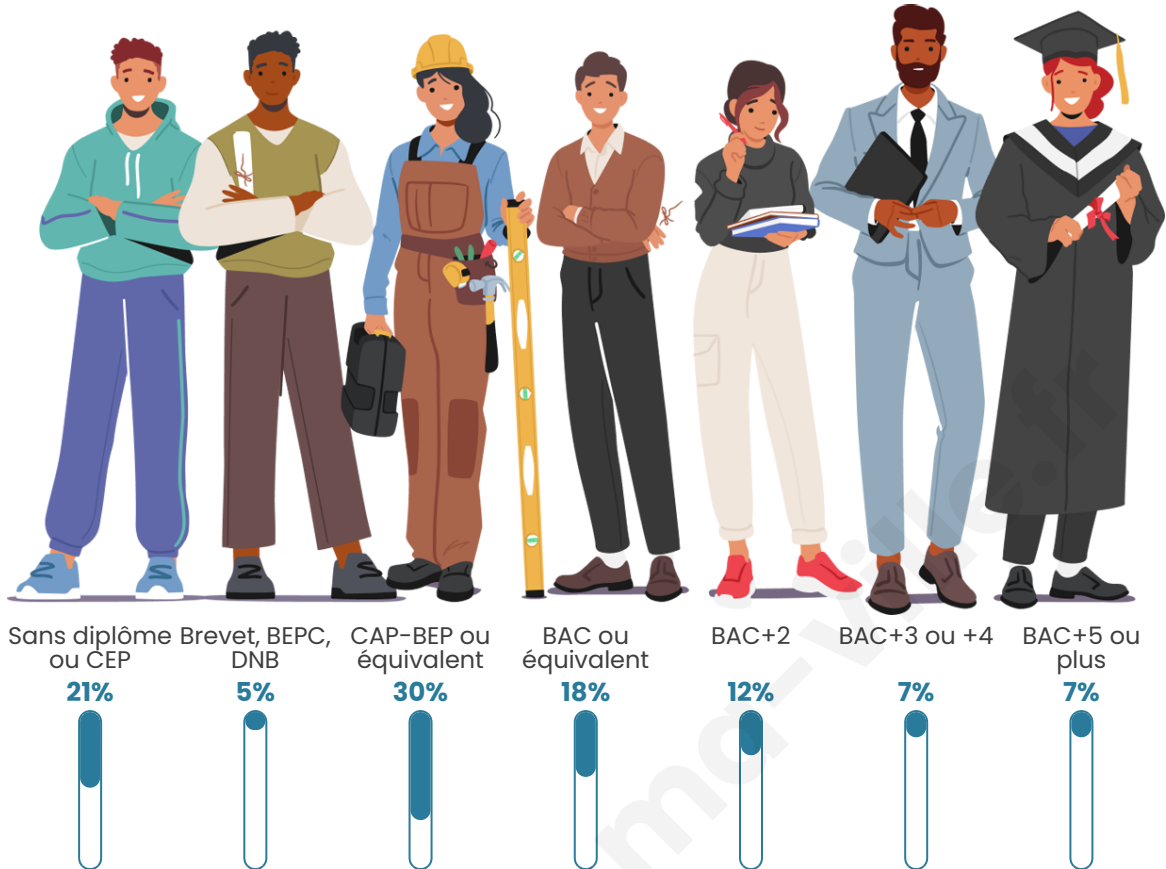

Tranche d'âge

Activité professionnelle

Niveau de diplôme

Composition des ménages

Profils électoraux

Premier tour

	Marine LE PEN	34.72 %
	Emmanuel MACRON	25.51 %
	Jean-Luc MÉLENCHON	10.63 %
	Éric ZEMMOUR	9.92 %
	Valérie PÉCRESE	6.07 %
	Nicolas DUPONT-AIGNAN	3.54 %
	Yannick JADOT	3.04 %
	Fabien ROUSSEL	2.63 %
	Jean LASSALLE	2.33 %
	Nathalie ARTHAUD	0.71 %
	Anne HIDALGO	0.51 %
	Philippe POUTOU	0.40 %