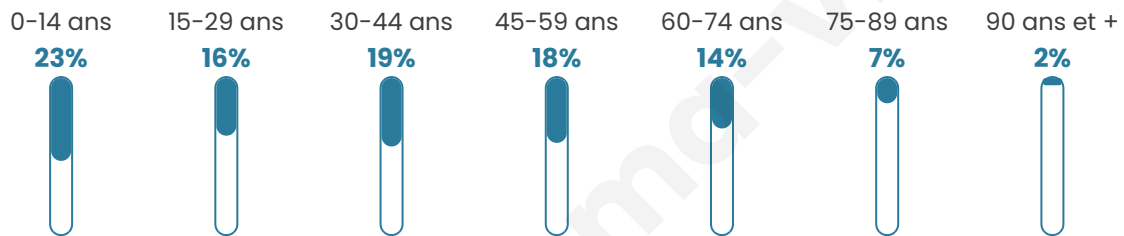

# Statistiques sur la population

Nombre d'habitants

**3 360**

Age moyen

**39 ans**

Pop active

**44.6%**

Taux chômage

**9.3%**

Pop densité

**840 h/km<sup>2</sup>**

Revenu moyen

**24 140 €/an**

## Evolution du nombre d'habitants

Sources : Institut national de la statistique et des études économiques (insee) selon Les dernières parutions officielles de 2024 portant sur les années 2020, 2021 et 2022.

## Tranche d'âge