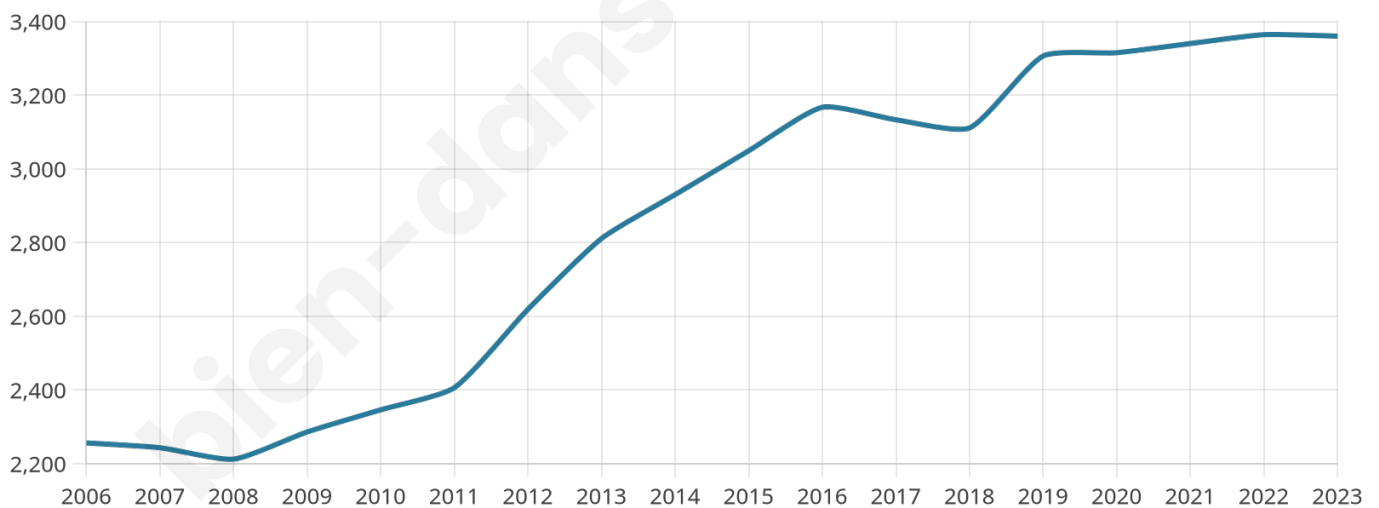

# Statistiques sur la population

Nombre d'habitants

**3 360**

Age moyen

**39 ans**

Pop active

**44.6%**

Taux chômage

**9.3%**

Pop densité

**840 h/km<sup>2</sup>**

Revenu moyen

**24 140 €/an**

## Evolution du nombre d'habitants

Sources : Institut national de la statistique et des études économiques (insee) selon Les dernières parutions officielles de 2024 portant sur les années 2020, 2021 et 2022.