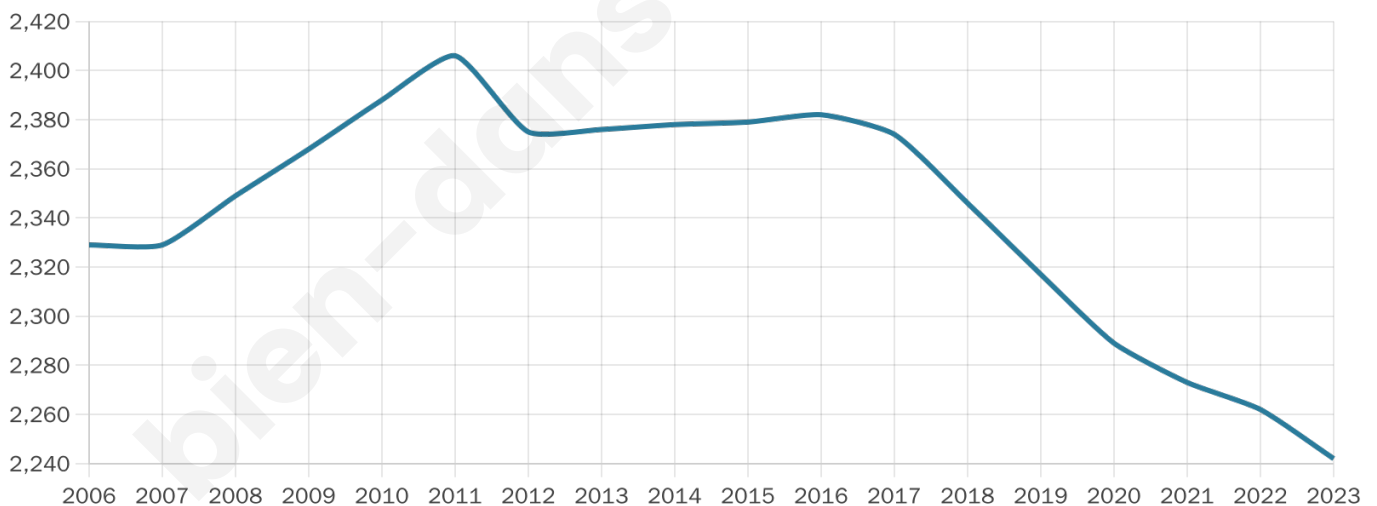

Situation géographique

i Informations clés

- **Région** : Bretagne
- **Département** : Morbihan
- **Code postal** : 56310
- **Superficie** : 69 km²

Statistiques sur la population

Nombre d'habitants

2 242

Age moyen

49 ans

Pop active

40.5%

Taux chômage

9.1%

Pop densité

32 h/km²

Revenu moyen

20 630 €/an

Evolution du nombre d'habitants

Sources : Institut national de la statistique et des études économiques (insee) selon Les dernières parutions officielles de 2024 portant sur les années 2020, 2021 et 2022.