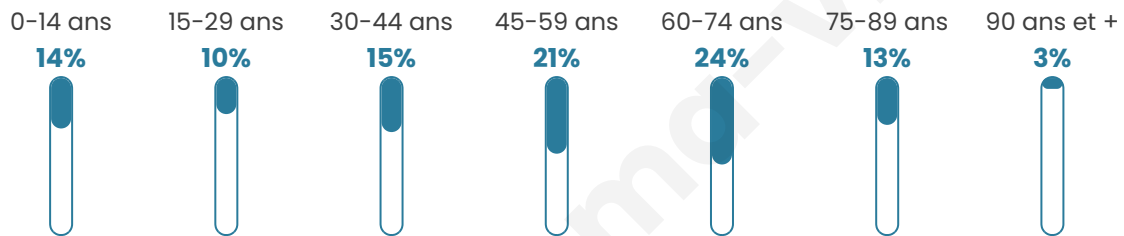

Situation géographique

i Informations clés

- **Région** : Bretagne
- **Département** : Morbihan
- **Code postal** : 56310
- **Superficie** : 69 km²

Statistiques sur la population

Nombre d'habitants

2 242

Age moyen

49 ans

Pop active

40.5%

Taux chômage

9.1%

Pop densité

32 h/km²

Revenu moyen

20 630 €/an

Evolution du nombre d'habitants

Sources : Institut national de la statistique et des études économiques (insee) selon Les dernières parutions officielles de 2024 portant sur les années 2020, 2021 et 2022.

Tranche d'âge

Activité professionnelle

Niveau de diplôme

Composition des ménages

Profils électoraux

Premier tour

| | | |
|---|-----------------------|---------|
|  | Marine LE PEN | 27.39 % |
|  | Emmanuel MACRON | 26.24 % |
|  | Jean-Luc MÉLENCHON | 19.05 % |
|  | Jean LASSALLE | 6.04 % |
|  | Éric ZEMMOUR | 4.67 % |
|  | Yannick JADOT | 3.67 % |
|  | Valérie PÉCRESE | 3.67 % |
|  | Nicolas DUPONT-AIGNAN | 2.80 % |
|  | Fabien ROUSSEL | 2.16 % |
|  | Anne HIDALGO | 1.73 % |
|  | Philippe POUTOU | 1.65 % |
|  | Nathalie ARTHAUD | 0.93 % |