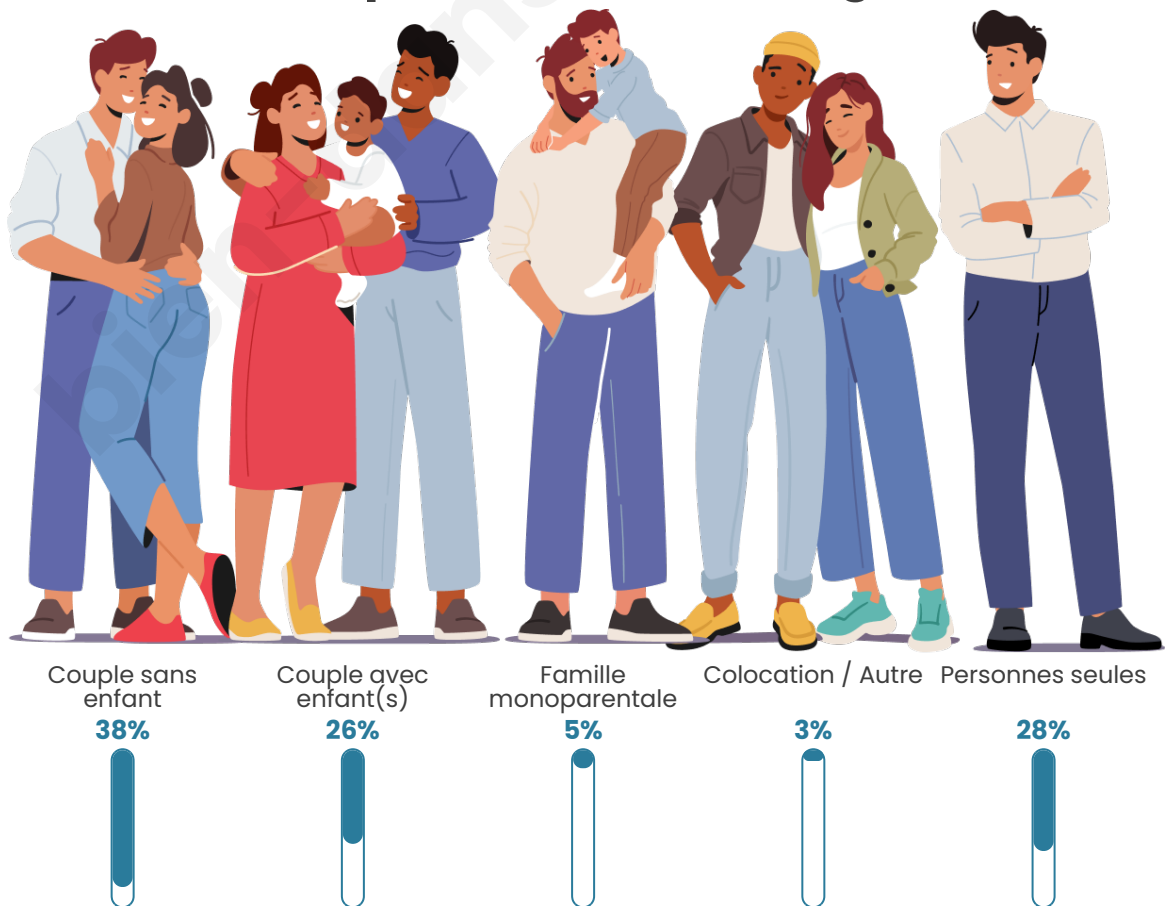

Tranche d'âge

Activité professionnelle

Niveau de diplôme

Composition des ménages

Profils électoraux

Premier tour

| | | |
|---|-----------------------|---------|
|  | Marine LE PEN | 27.39 % |
|  | Emmanuel MACRON | 26.24 % |
|  | Jean-Luc MÉLENCHON | 19.05 % |
|  | Jean LASSALLE | 6.04 % |
|  | Éric ZEMMOUR | 4.67 % |
|  | Yannick JADOT | 3.67 % |
|  | Valérie PÉCRESE | 3.67 % |
|  | Nicolas DUPONT-AIGNAN | 2.80 % |
|  | Fabien ROUSSEL | 2.16 % |
|  | Anne HIDALGO | 1.73 % |
|  | Philippe POUTOU | 1.65 % |
|  | Nathalie ARTHAUD | 0.93 % |

Participation : 74.83%

Votes blancs : 7.4%

Votes nuls : 3.67%

Sécurité

Agressions physiques / sexuelles

0

Cambriolages

0