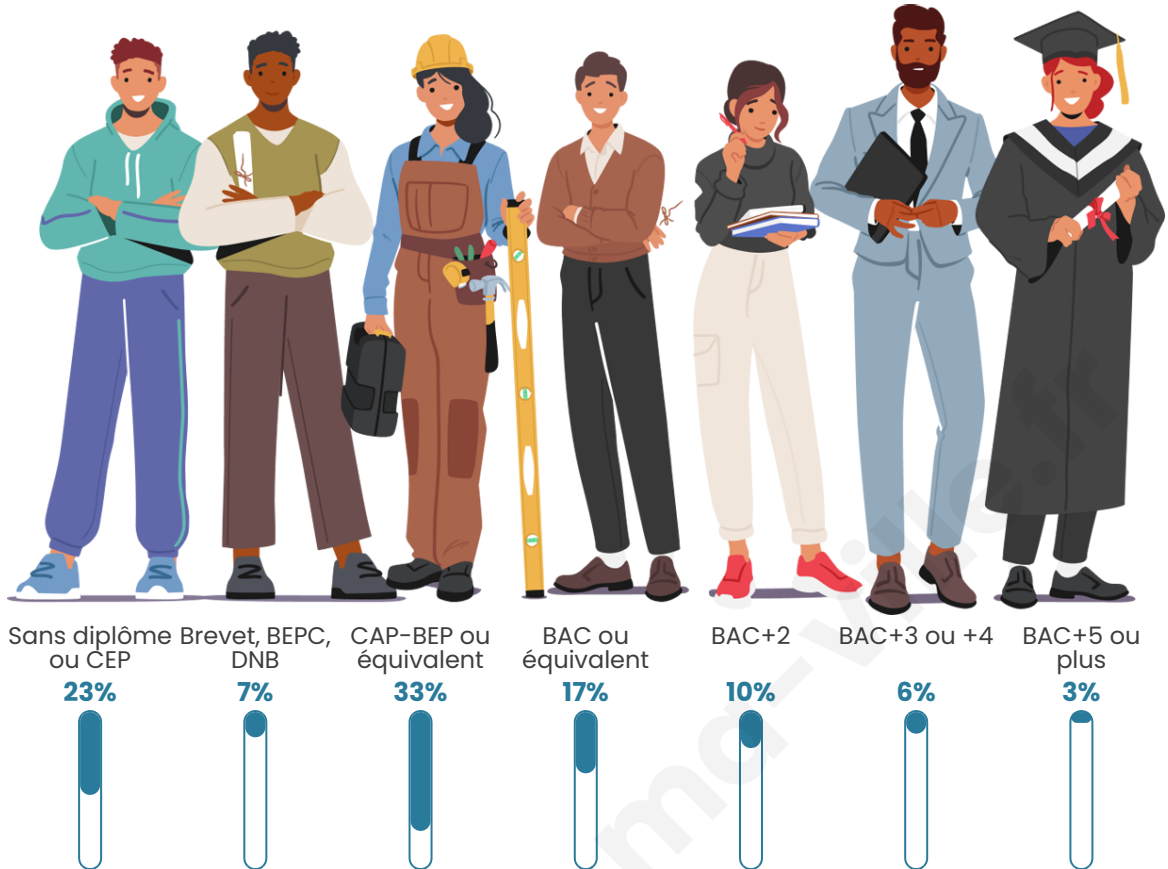

Tranche d'âge

Activité professionnelle

Niveau de diplôme

Composition des ménages

Profils électoraux

Premier tour

| | | |
|---|-----------------------|---------|
|  | Marine LE PEN | 27.39 % |
|  | Emmanuel MACRON | 26.24 % |
|  | Jean-Luc MÉLENCHON | 19.05 % |
|  | Jean LASSALLE | 6.04 % |
|  | Éric ZEMMOUR | 4.67 % |
|  | Yannick JADOT | 3.67 % |
|  | Valérie PÉCRESE | 3.67 % |
|  | Nicolas DUPONT-AIGNAN | 2.80 % |
|  | Fabien ROUSSEL | 2.16 % |
|  | Anne HIDALGO | 1.73 % |
|  | Philippe POUTOU | 1.65 % |
|  | Nathalie ARTHAUD | 0.93 % |