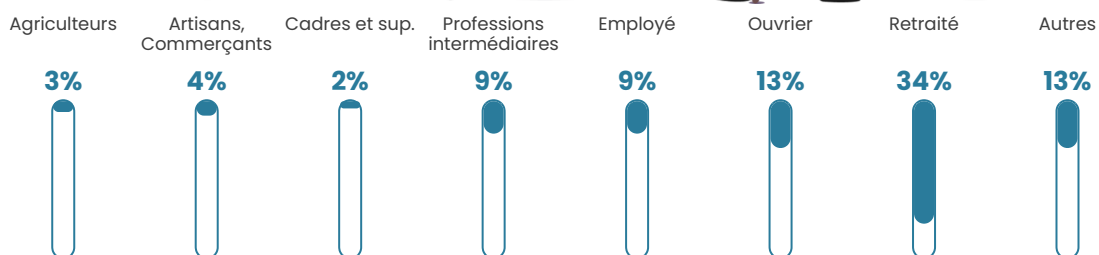

20 630 €/an

Evolution du nombre d'habitants

Sources : Institut national de la statistique et des études économiques (insee) selon Les dernières parutions officielles de 2024 portant sur les années 2020, 2021 et 2022.

Tranche d'âge

Activité professionnelle

Niveau de diplôme

Composition des ménages

Profils électoraux

Premier tour

| | | |
|---|-----------------------|---------|
|  | Marine LE PEN | 27.39 % |
|  | Emmanuel MACRON | 26.24 % |
|  | Jean-Luc MÉLENCHON | 19.05 % |
|  | Jean LASSALLE | 6.04 % |
|  | Éric ZEMMOUR | 4.67 % |
|  | Yannick JADOT | 3.67 % |
|  | Valérie PÉCRESE | 3.67 % |
|  | Nicolas DUPONT-AIGNAN | 2.80 % |
|  | Fabien ROUSSEL | 2.16 % |
|  | Anne HIDALGO | 1.73 % |
|  | Philippe POUTOU | 1.65 % |
|  | Nathalie ARTHAUD | 0.93 % |