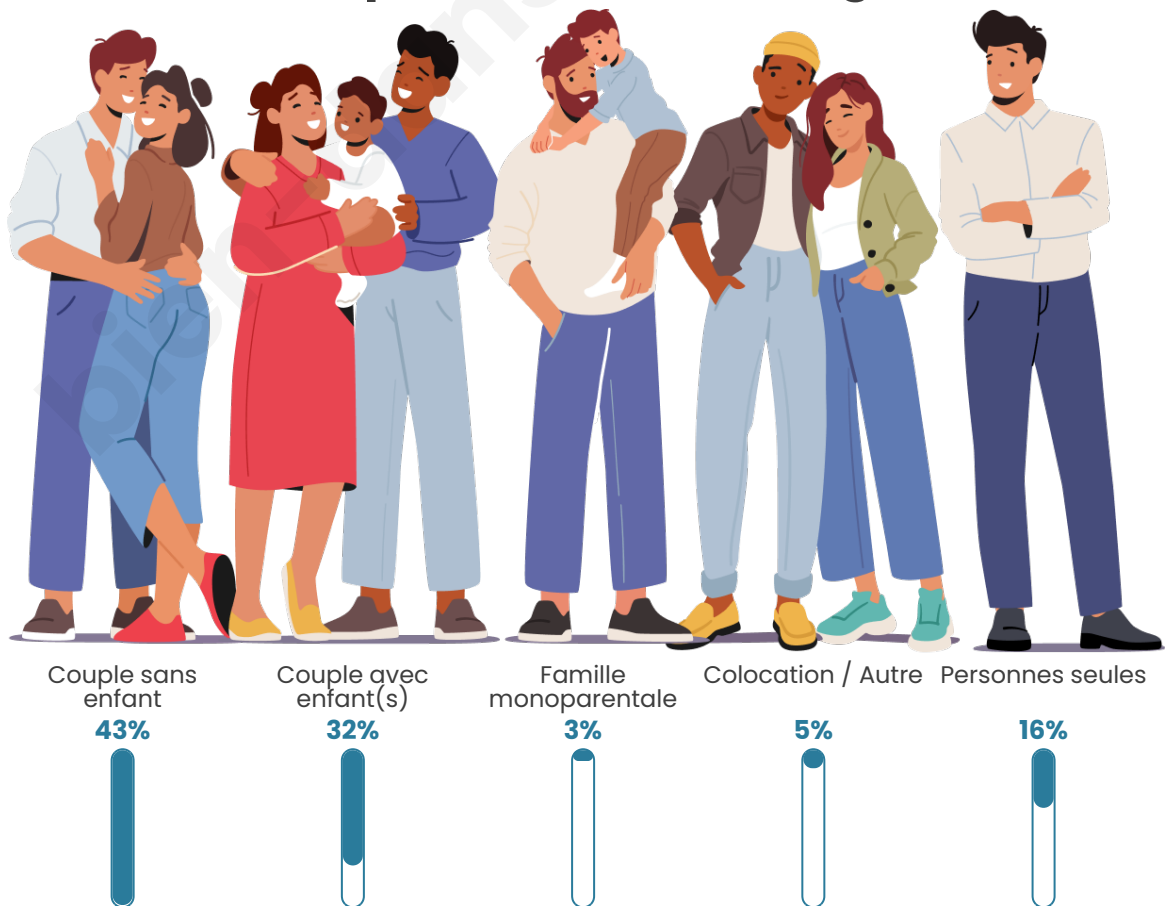

Tranche d'âge

Activité professionnelle

Niveau de diplôme

Composition des ménages

Profils électoraux

Premier tour

	Emmanuel MACRON	30.77 %
	Marine LE PEN	28.99 %
	Jean LASSALLE	12.43 %
	Jean-Luc MÉLENCHON	8.28 %
	Éric ZEMMOUR	5.33 %
	Anne HIDALGO	4.73 %
	Valérie PÉCRESE	3.55 %
	Yannick JADOT	2.96 %
	Fabien ROUSSEL	2.37 %
	Nicolas DUPONT- AIGNAN	0.59 %
	Nathalie ARTHAUD	0.00 %
	Philippe POUTOU	0.00 %