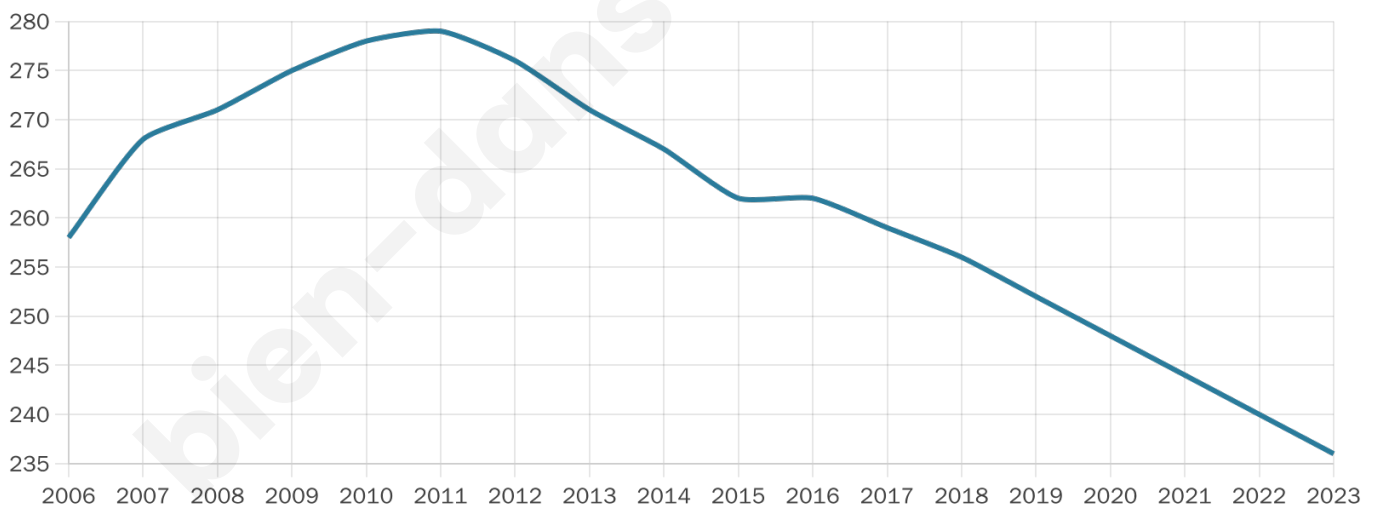

236

Age moyen

47 ans

Pop active

50.8%

Taux chômage

6.2%

Pop densité

39 h/km²

Revenu moyen

21 640 €/an

Evolution du nombre d'habitants

Sources : Institut national de la statistique et des études économiques (insee) selon Les dernières parutions officielles de 2024 portant sur les années 2020, 2021 et 2022.