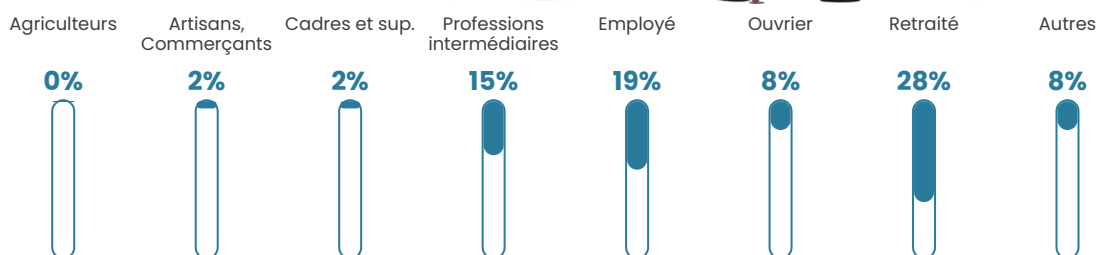

39 h/km²

Revenu moyen

21 640 €/an

Evolution du nombre d'habitants

Sources : Institut national de la statistique et des études économiques (insee) selon Les dernières parutions officielles de 2024 portant sur les années 2020, 2021 et 2022.

Tranche d'âge

Activité professionnelle

Niveau de diplôme

Composition des ménages

Profils électoraux

Premier tour

	Emmanuel MACRON	30.77 %
	Marine LE PEN	28.99 %
	Jean LASSALLE	12.43 %
	Jean-Luc MÉLENCHON	8.28 %
	Éric ZEMMOUR	5.33 %
	Anne HIDALGO	4.73 %
	Valérie PÉCRESE	3.55 %
	Yannick JADOT	2.96 %
	Fabien ROUSSEL	2.37 %
	Nicolas DUPONT- AIGNAN	0.59 %
	Nathalie ARTHAUD	0.00 %
	Philippe POUTOU	0.00 %