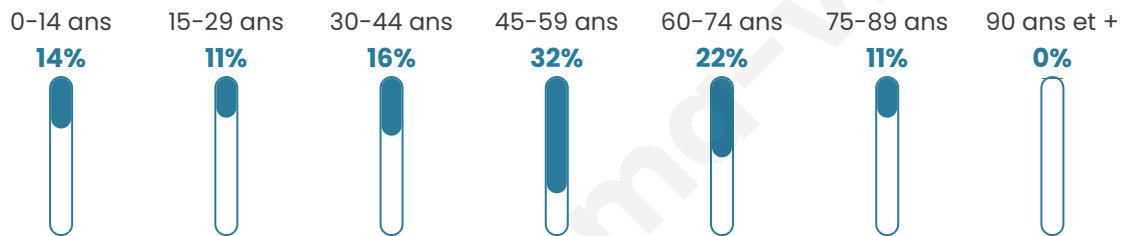

236

Age moyen

47 ans

Pop active

50.8%

Taux chômage

6.2%

Pop densité

39 h/km²

Revenu moyen

21 640 €/an

Evolution du nombre d'habitants

Sources : Institut national de la statistique et des études économiques (insee) selon Les dernières parutions officielles de 2024 portant sur les années 2020, 2021 et 2022.

Tranche d'âge

Activité professionnelle

Niveau de diplôme

Composition des ménages

Profils électoraux

Premier tour

	Emmanuel MACRON	30.77 %
	Marine LE PEN	28.99 %
	Jean LASSALLE	12.43 %
	Jean-Luc MÉLENCHON	8.28 %
	Éric ZEMMOUR	5.33 %
	Anne HIDALGO	4.73 %
	Valérie PÉCRESE	3.55 %
	Yannick JADOT	2.96 %
	Fabien ROUSSEL	2.37 %
	Nicolas DUPONT- AIGNAN	0.59 %
	Nathalie ARTHAUD	0.00 %
	Philippe POUTOU	0.00 %