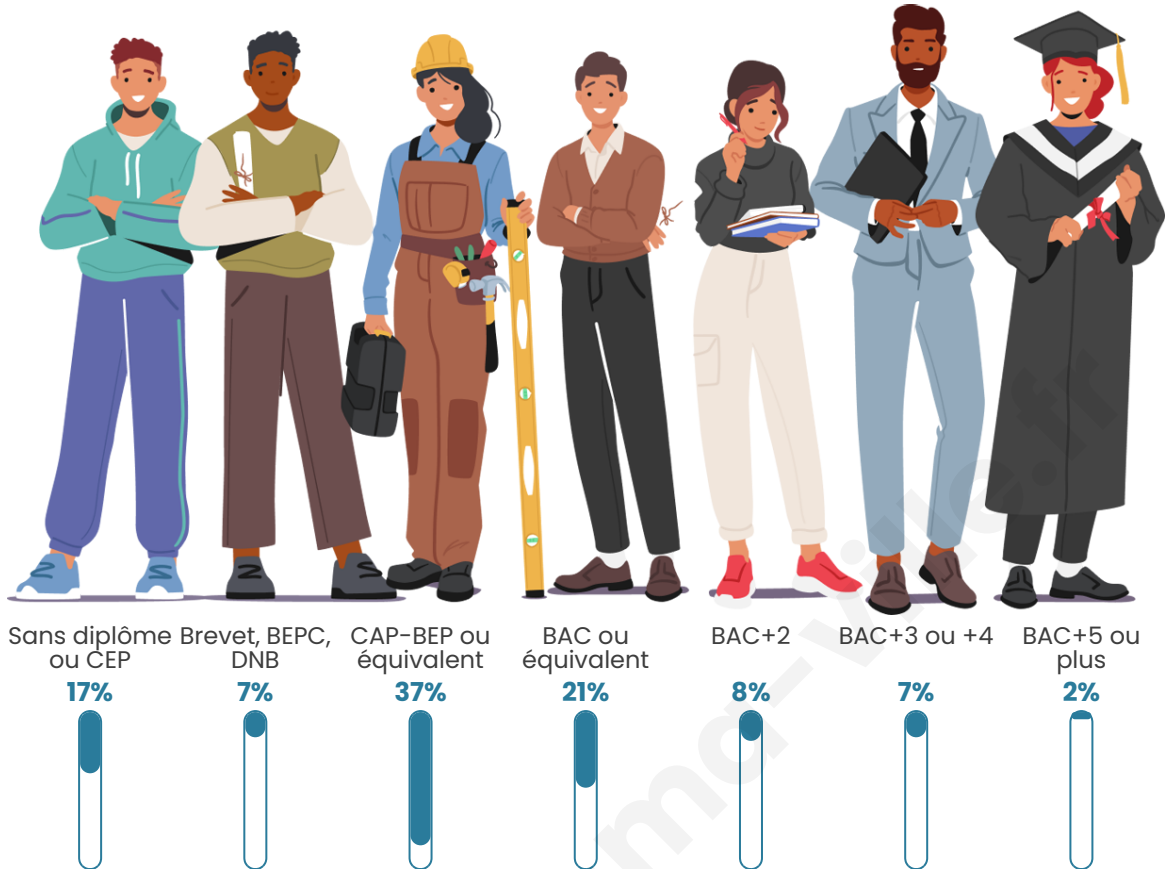

236

Age moyen

47 ans

Pop active

50.8%

Taux chômage

6.2%

Pop densité

Tranche d'âge

Activité professionnelle

Niveau de diplôme

Composition des ménages

Profils électoraux

Premier tour

	Emmanuel MACRON	30.77 %
	Marine LE PEN	28.99 %
	Jean LASSALLE	12.43 %
	Jean-Luc MÉLENCHON	8.28 %
	Éric ZEMMOUR	5.33 %
	Anne HIDALGO	4.73 %
	Valérie PÉCRESE	3.55 %
	Yannick JADOT	2.96 %
	Fabien ROUSSEL	2.37 %
	Nicolas DUPONT- AIGNAN	0.59 %
	Nathalie ARTHAUD	0.00 %
	Philippe POUTOU	0.00 %