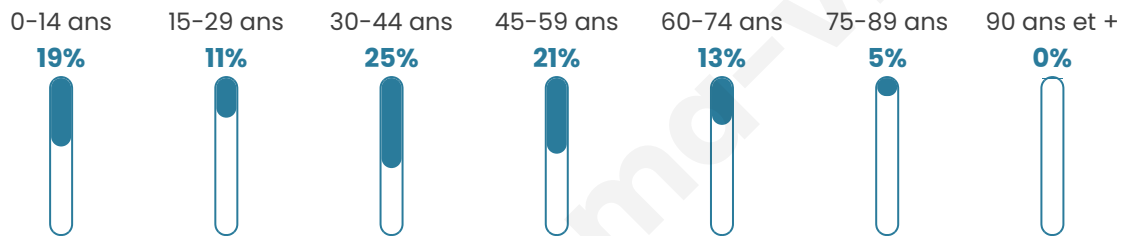

119

Age moyen

39 ans

Pop active

51.3%

Taux chômage

6.8%

Pop densité

60 h/km²

Revenu moyen

25 780 €/an

Evolution du nombre d'habitants

Sources : Institut national de la statistique et des études économiques (insee) selon Les dernières parutions officielles de 2024 portant sur les années 2020, 2021 et 2022.

Tranche d'âge

Activité professionnelle

Niveau de diplôme

Composition des ménages

Profils électoraux

Premier tour

	Emmanuel MACRON	33.33 %
	Marine LE PEN	25.40 %
	Jean-Luc MÉLENCHON	20.63 %
	Fabien ROUSSEL	4.76 %
	Éric ZEMMOUR	3.17 %
	Anne HIDALGO	3.17 %
	Yannick JADOT	3.17 %
	Nathalie ARTHAUD	1.59 %
	Jean LASSALLE	1.59 %
	Valérie PÉCRESSE	1.59 %
	Philippe POUTOU	1.59 %
	Nicolas DUPONT-AIGNAN	0.00 %

88 inscrits

Participation : 73.86%

Votes blancs : 0.00%

Votes nuls : 3.08%

Second tour

	Emmanuel MACRON	57,14 %
	Marine LE PEN	42,86 %

88 inscrits

Participation : 72.73%