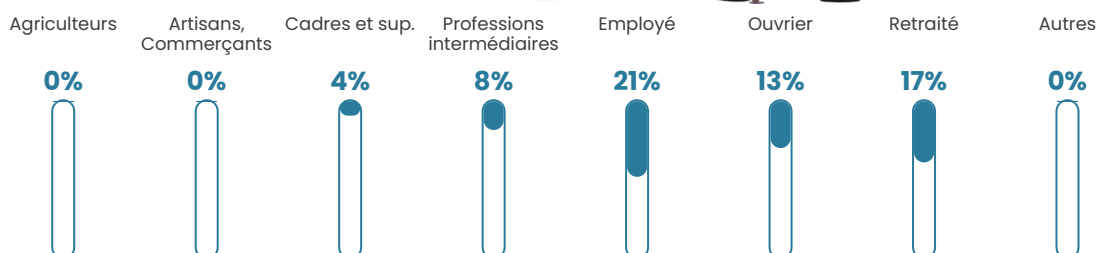

60 h/km²

Revenu moyen

25 780 €/an

Evolution du nombre d'habitants

Sources : Institut national de la statistique et des études économiques (insee) selon Les dernières parutions officielles de 2024 portant sur les années 2020, 2021 et 2022.

Tranche d'âge

Activité professionnelle

Niveau de diplôme

Composition des ménages

Profils électoraux

Premier tour

	Emmanuel MACRON	33.33 %
	Marine LE PEN	25.40 %
	Jean-Luc MÉLENCHON	20.63 %
	Fabien ROUSSEL	4.76 %
	Éric ZEMMOUR	3.17 %
	Anne HIDALGO	3.17 %
	Yannick JADOT	3.17 %
	Nathalie ARTHAUD	1.59 %
	Jean LASSALLE	1.59 %
	Valérie PÉCRESSE	1.59 %
	Philippe POUTOU	1.59 %
	Nicolas DUPONT-AIGNAN	0.00 %