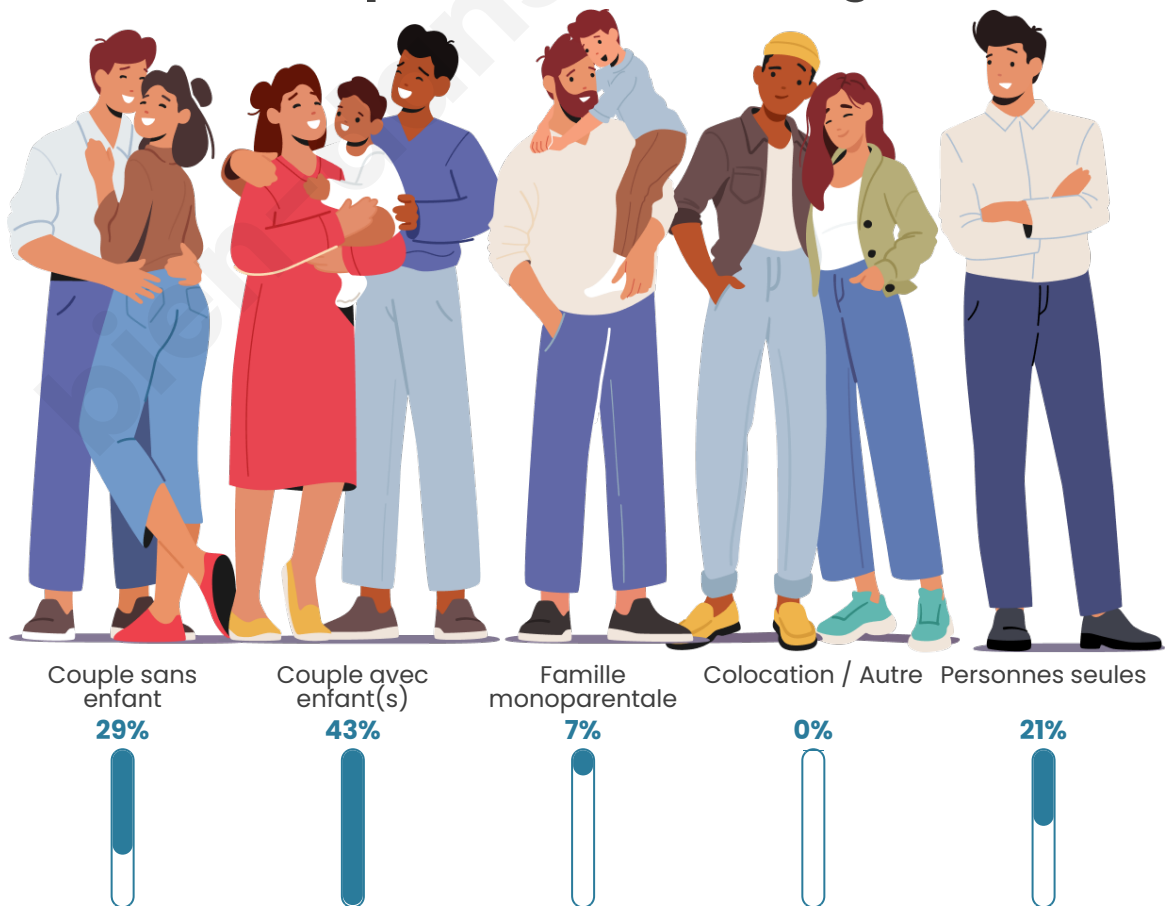

Tranche d'âge

Activité professionnelle

Niveau de diplôme

Composition des ménages

Profils électoraux

Premier tour

	Emmanuel MACRON	33.33 %
	Marine LE PEN	25.40 %
	Jean-Luc MÉLENCHON	20.63 %
	Fabien ROUSSEL	4.76 %
	Éric ZEMMOUR	3.17 %
	Anne HIDALGO	3.17 %
	Yannick JADOT	3.17 %
	Nathalie ARTHAUD	1.59 %
	Jean LASSALLE	1.59 %
	Valérie PÉCRESSE	1.59 %
	Philippe POUTOU	1.59 %
	Nicolas DUPONT-AIGNAN	0.00 %