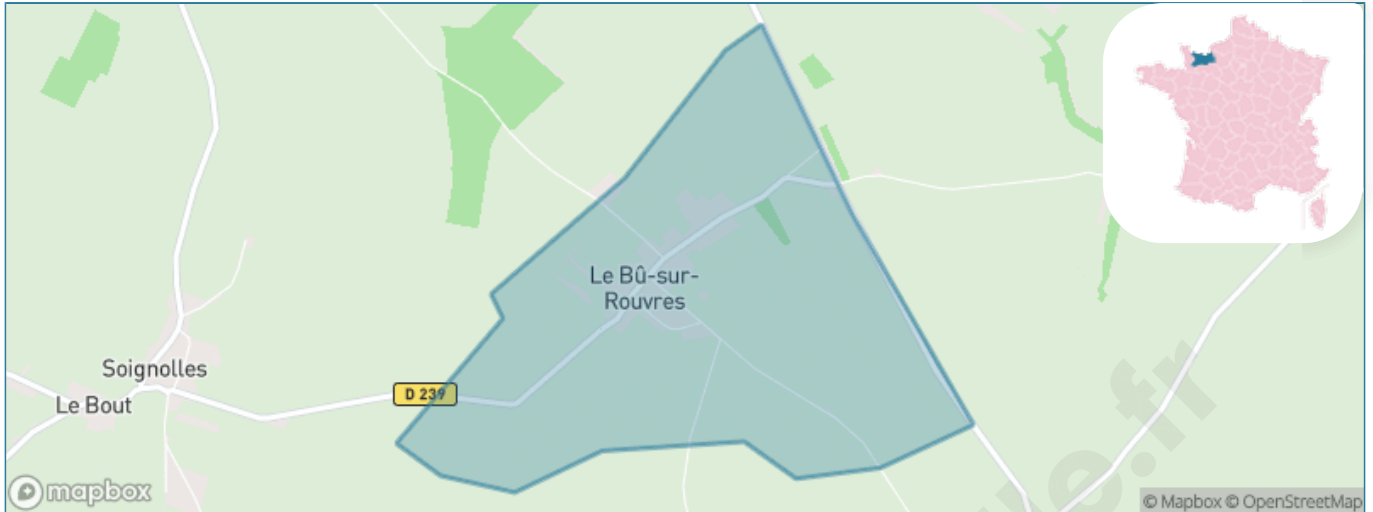

Version web

Ville de Le Bû-sur-Rouvres

Présenté par

BIEN dans
ma **VILLE** 

Sommaire

Situation géographique	3
Statistiques sur la population	4
Evolution du nombre d'habitants	4
Tranche d'âge	5
0-14 ans	5
15-29 ans	5
30-44 ans	5
45-59 ans	5
60-74 ans	5
75-89 ans	5
90 ans et +	5
Activité professionnelle	5
Agriculteurs	5
Artisans, Commerçants	5
Cadres et sup.	5
Professions intermédiaires	5
Employé	5
Ouvrier	5
Retraité	5
Autres	5
Niveau de diplôme	6
Sans diplôme ou CEP	6
Brevet, BEPC, DNB	6
CAP-BEP ou équivalent	6
BAC ou équivalent	6
BAC+2	6
BAC+3 ou +4	6
BAC+5 ou plus	6
Composition des ménages	6
Couple sans enfant	6
Couple avec enfant(s)	6
Famille monoparentale	6
Colocation / Autre	6
Personnes seules	6
Profils électoraux	7
Premier tour	7
Sécurité	8
Evolution du nombre d'infractions	8
Pour comparer	9
Services à la population	10
Commerce	10
Éducation	10
Villes autour de Le Bû-sur-Rouvres	11

Situation géographique

i Informations clés

- **Région** : Normandie
- **Département** : Calvados
- **Code postal** : 14190
- **Superficie** : 2 km²

RÉGION
NORMANDIE

Statistiques sur la population

Nombre d'habitants