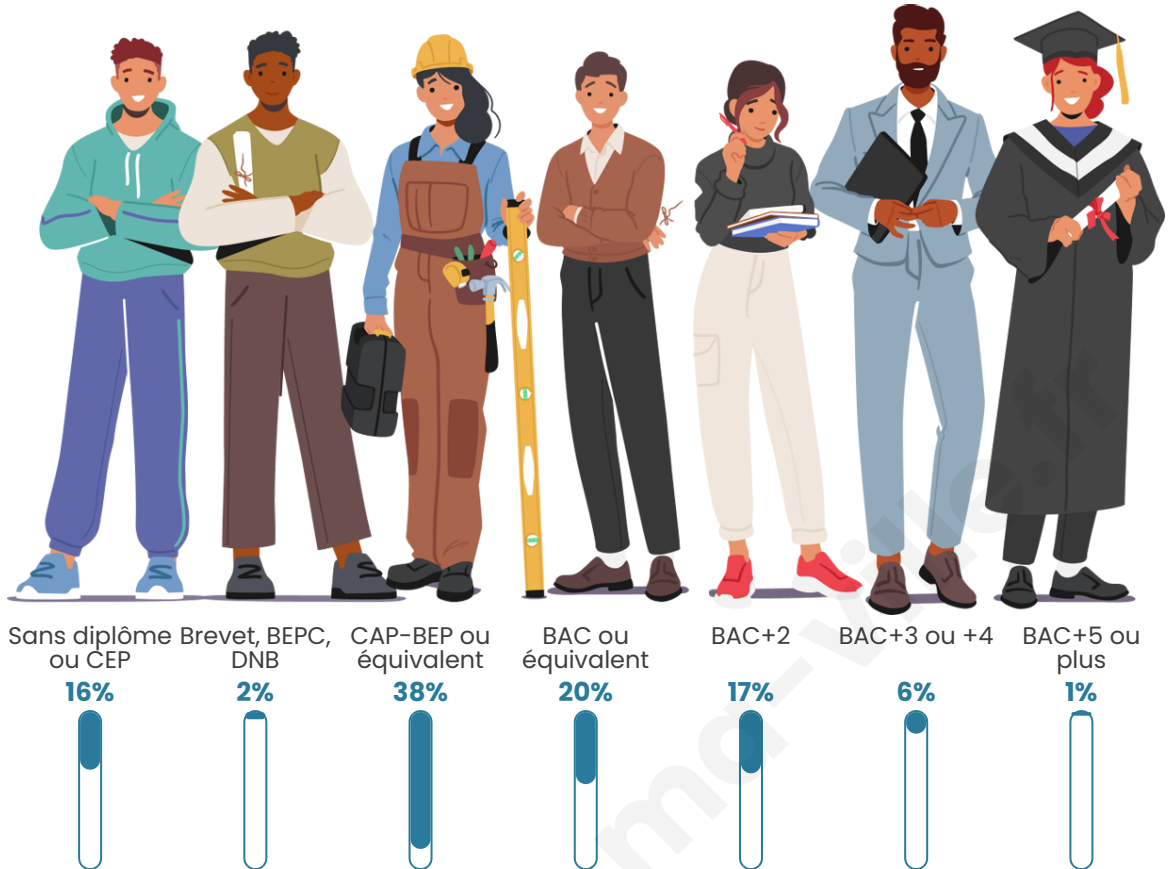

119

Age moyen

39 ans

Pop active

51.3%

Taux chômage

6.8%

Pop densité

Tranche d'âge

Activité professionnelle

Niveau de diplôme

Composition des ménages

Profils électoraux

Premier tour

	Emmanuel MACRON	33.33 %
	Marine LE PEN	25.40 %
	Jean-Luc MÉLENCHON	20.63 %
	Fabien ROUSSEL	4.76 %
	Éric ZEMMOUR	3.17 %
	Anne HIDALGO	3.17 %
	Yannick JADOT	3.17 %
	Nathalie ARTHAUD	1.59 %
	Jean LASSALLE	1.59 %
	Valérie PÉCRESSE	1.59 %
	Philippe POUTOU	1.59 %
	Nicolas DUPONT-AIGNAN	0.00 %