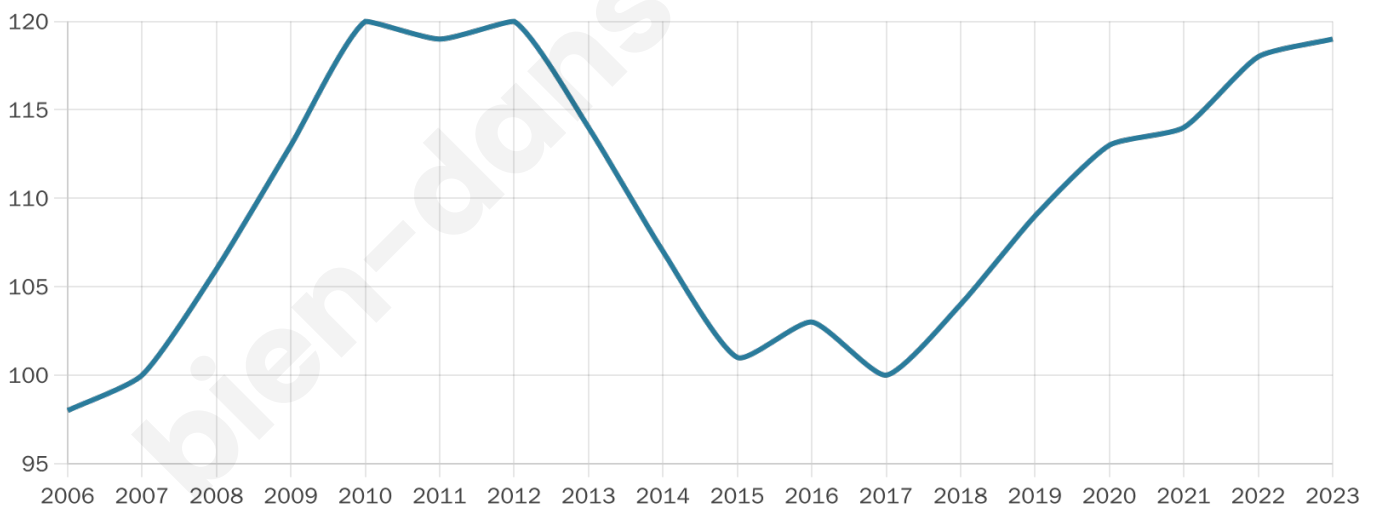

119

Age moyen

39 ans

Pop active

51.3%

Taux chômage

6.8%

Pop densité

60 h/km²

Revenu moyen

25 780 €/an

Evolution du nombre d'habitants

Sources : Institut national de la statistique et des études économiques (insee) selon Les dernières parutions officielles de 2024 portant sur les années 2020, 2021 et 2022.