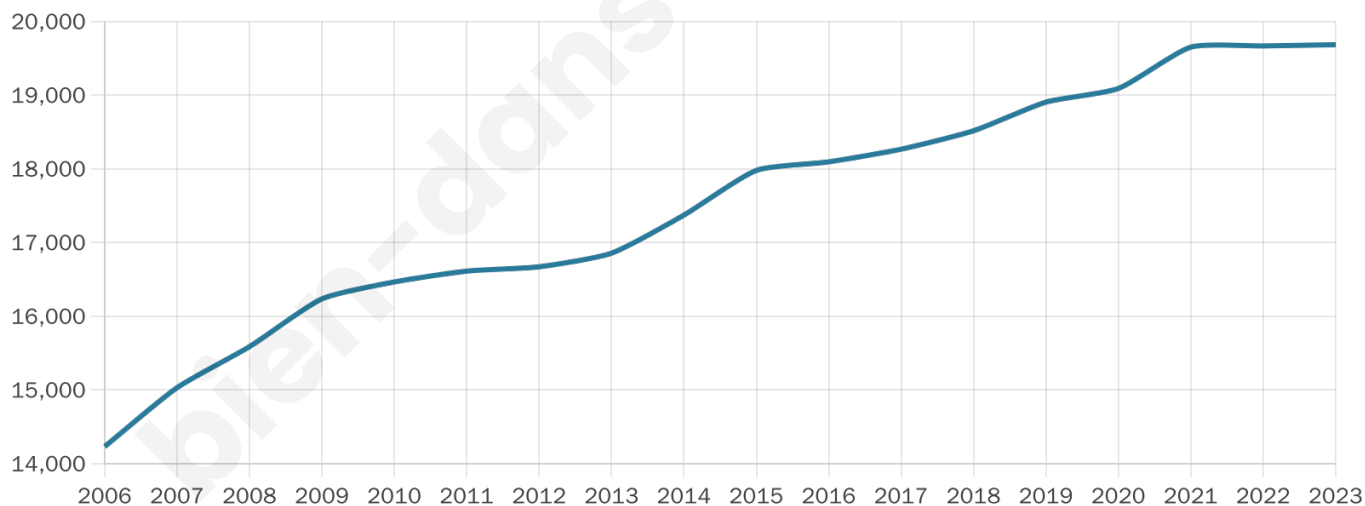

Nombre d'habitants

19 683

Age moyen

39 ans

Pop active

47.8%

Taux chômage

7.1%

Pop densité

656 h/km²

Revenu moyen

25 250 €/an

Evolution du nombre d'habitants

Sources : Institut national de la statistique et des études économiques (insee) selon Les dernières parutions officielles de 2024 portant sur les années 2020, 2021 et 2022.

Tranche d'âge

Activité professionnelle

Niveau de diplôme

Composition des ménages

Profils électoraux

Premier tour

	Emmanuel MACRON	38.20 %
	Jean-Luc MÉLENCHON	19.95 %
	Marine LE PEN	13.46 %
	Yannick JADOT	8.86 %
	Éric ZEMMOUR	4.77 %
	Valérie PÉCRESE	4.61 %
	Anne HIDALGO	2.43 %
	Fabien ROUSSEL	2.28 %
	Jean LASSALLE	2.25 %
	Nicolas DUPONT- AIGNAN	1.90 %
	Philippe POUTOU	0.77 %
	Nathalie ARTHAUD	0.51 %