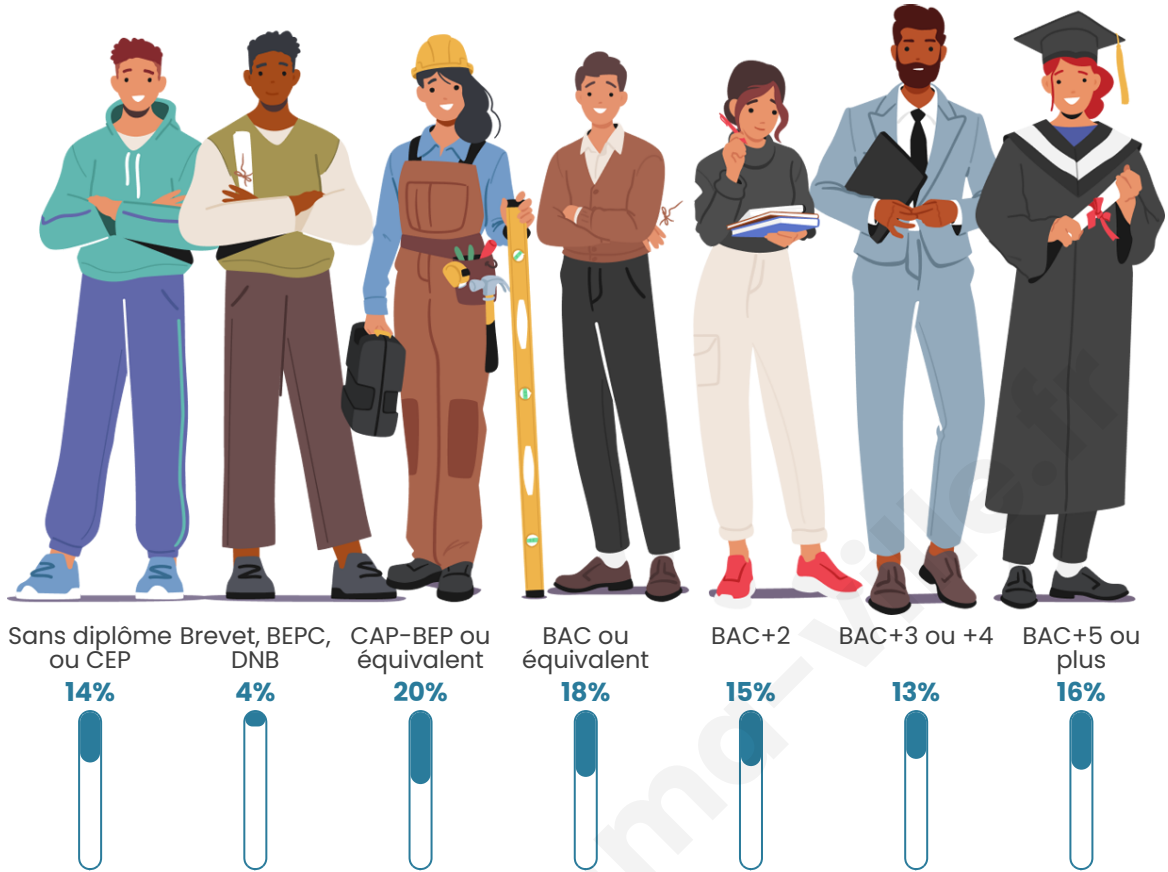

Nombre d'habitants

19 683

Age moyen

39 ans

Pop active

47.8%

Taux chômage

7.1%

Tranche d'âge

Activité professionnelle

Niveau de diplôme

Composition des ménages

Profils électoraux

Premier tour

	Emmanuel MACRON	38.20 %
	Jean-Luc MÉLENCHON	19.95 %
	Marine LE PEN	13.46 %
	Yannick JADOT	8.86 %
	Éric ZEMMOUR	4.77 %
	Valérie PÉCRESE	4.61 %
	Anne HIDALGO	2.43 %
	Fabien ROUSSEL	2.28 %
	Jean LASSALLE	2.25 %
	Nicolas DUPONT- AIGNAN	1.90 %
	Philippe POUTOU	0.77 %
	Nathalie ARTHAUD	0.51 %