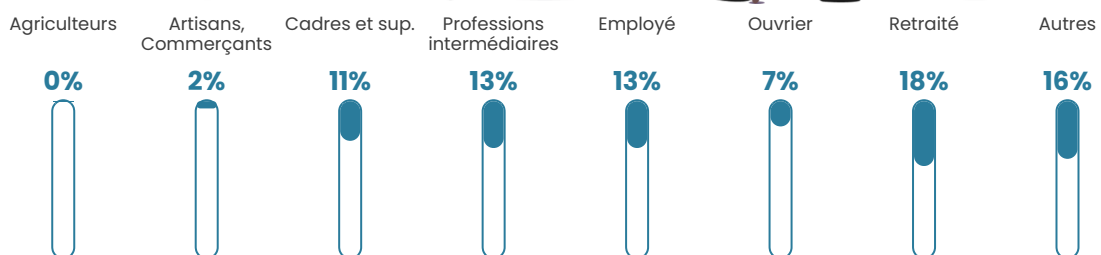

Pop densité

656 h/km²

Revenu moyen

25 250 €/an

Evolution du nombre d'habitants

Sources : Institut national de la statistique et des études économiques (insee) selon Les dernières parutions officielles de 2024 portant sur les années 2020, 2021 et 2022.

Tranche d'âge

Activité professionnelle

Niveau de diplôme

Composition des ménages

Profils électoraux

Premier tour

	Emmanuel MACRON	38.20 %
	Jean-Luc MÉLENCHON	19.95 %
	Marine LE PEN	13.46 %
	Yannick JADOT	8.86 %
	Éric ZEMMOUR	4.77 %
	Valérie PÉCRESE	4.61 %
	Anne HIDALGO	2.43 %
	Fabien ROUSSEL	2.28 %
	Jean LASSALLE	2.25 %
	Nicolas DUPONT- AIGNAN	1.90 %
	Philippe POUTOU	0.77 %
	Nathalie ARTHAUD	0.51 %