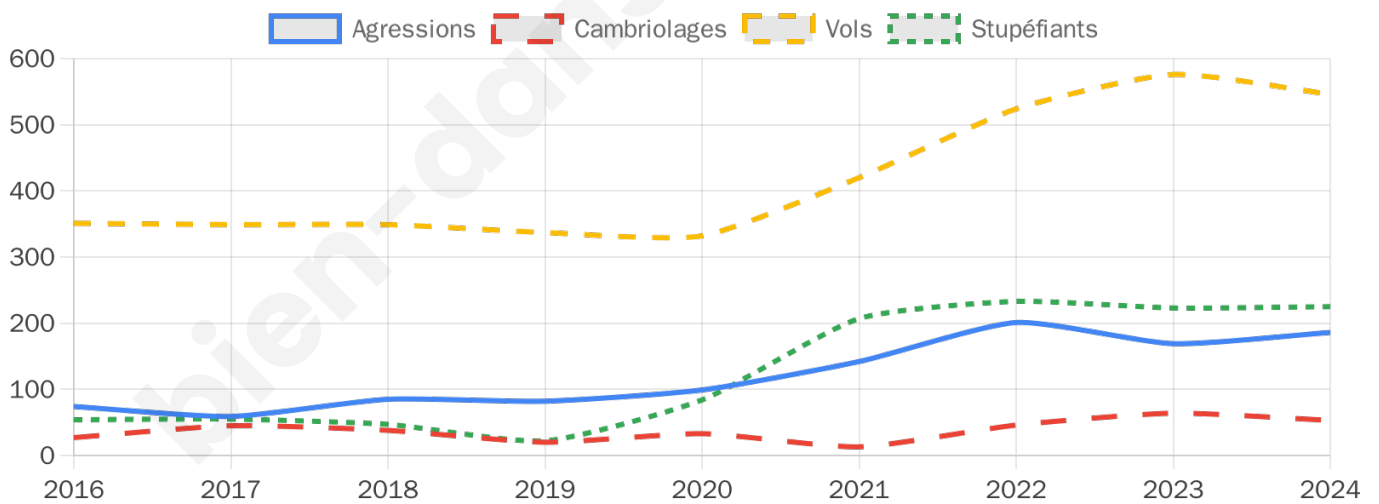

13 388 inscrits

Participation : 78%
Votes blancs : 1.82%
Votes nuls : 0.43%

Second tour

	Emmanuel MACRON	75,93 %
	Marine LE PEN	24,07 %

13 397 inscrits

Participation : 77.16%
Votes blancs : 6.22%
Votes nuls : 1.9%

Sécurité

Agressions physiques / sexuelles

186

Cambriolages

53

Vols / dégradations

546

Stupéfiants

225

Evolution du nombre d'infractions

Pour comparer

(en proportion du nombre d'habitants)

Sources : Bases statistiques communale, départementale et régionale de la délinquance enregistrée par la police et la gendarmerie nationales selon les dernières parutions officielles de 2025 portant sur l'année 2024 ([data.gouv](https://data.gouv.fr)).