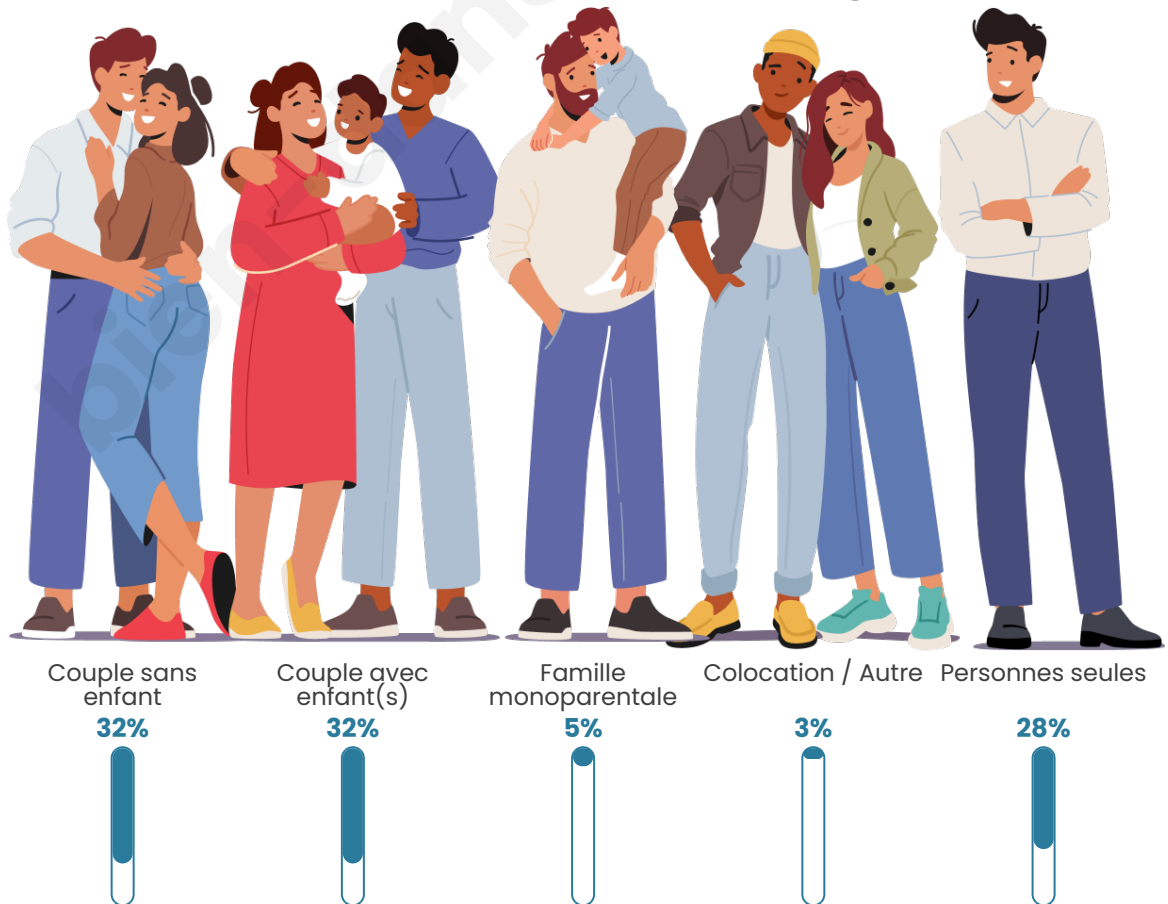

Nombre d'habitants

19 683

Age moyen

39 ans

Pop active

47.8%

Taux chômage

7.1%

Tranche d'âge

Activité professionnelle

Niveau de diplôme

Composition des ménages

Profils électoraux

Premier tour

	Emmanuel MACRON	38.20 %
	Jean-Luc MÉLENCHON	19.95 %
	Marine LE PEN	13.46 %
	Yannick JADOT	8.86 %
	Éric ZEMMOUR	4.77 %
	Valérie PÉCRESE	4.61 %
	Anne HIDALGO	2.43 %
	Fabien ROUSSEL	2.28 %
	Jean LASSALLE	2.25 %
	Nicolas DUPONT- AIGNAN	1.90 %
	Philippe POUTOU	0.77 %
	Nathalie ARTHAUD	0.51 %