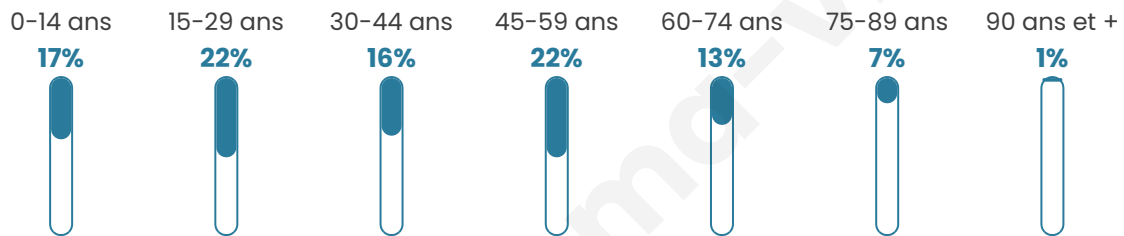

Nombre d'habitants

19 683

Age moyen

39 ans

Pop active

47.8%

Taux chômage

7.1%

Pop densité

656 h/km²

Revenu moyen

25 250 €/an

Evolution du nombre d'habitants

Sources : Institut national de la statistique et des études économiques (insee) selon Les dernières parutions officielles de 2024 portant sur les années 2020, 2021 et 2022.

Tranche d'âge

Activité professionnelle

Niveau de diplôme

Composition des ménages

Profils électoraux

Premier tour

	Emmanuel MACRON	38.20 %
	Jean-Luc MÉLENCHON	19.95 %
	Marine LE PEN	13.46 %
	Yannick JADOT	8.86 %
	Éric ZEMMOUR	4.77 %
	Valérie PÉCRESE	4.61 %
	Anne HIDALGO	2.43 %
	Fabien ROUSSEL	2.28 %
	Jean LASSALLE	2.25 %
	Nicolas DUPONT- AIGNAN	1.90 %
	Philippe POUTOU	0.77 %
	Nathalie ARTHAUD	0.51 %

13 388 inscrits

Participation : 78%
Votes blancs : 1.82%
Votes nuls : 0.43%

Second tour

	Emmanuel MACRON	75,93 %
	Marine LE PEN	24,07 %

13 397 inscrits

Participation : 77.16%
Votes blancs : 6.22%
Votes nuls : 1.9%