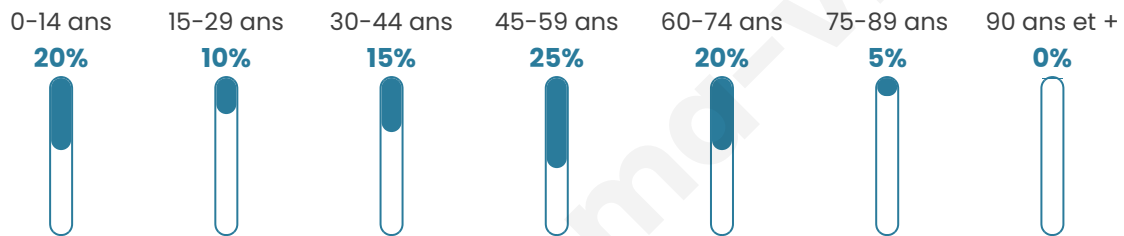

42 ans

Pop active

55%

Taux chômage

9.1%

Pop densité

4 h/km²

Revenu moyen

Tranche d'âge

Activité professionnelle

Niveau de diplôme

Composition des ménages

Profils électoraux

Premier tour

Emmanuel
MACRON 25.00 %

Éric ZEMMOUR 25.00 %