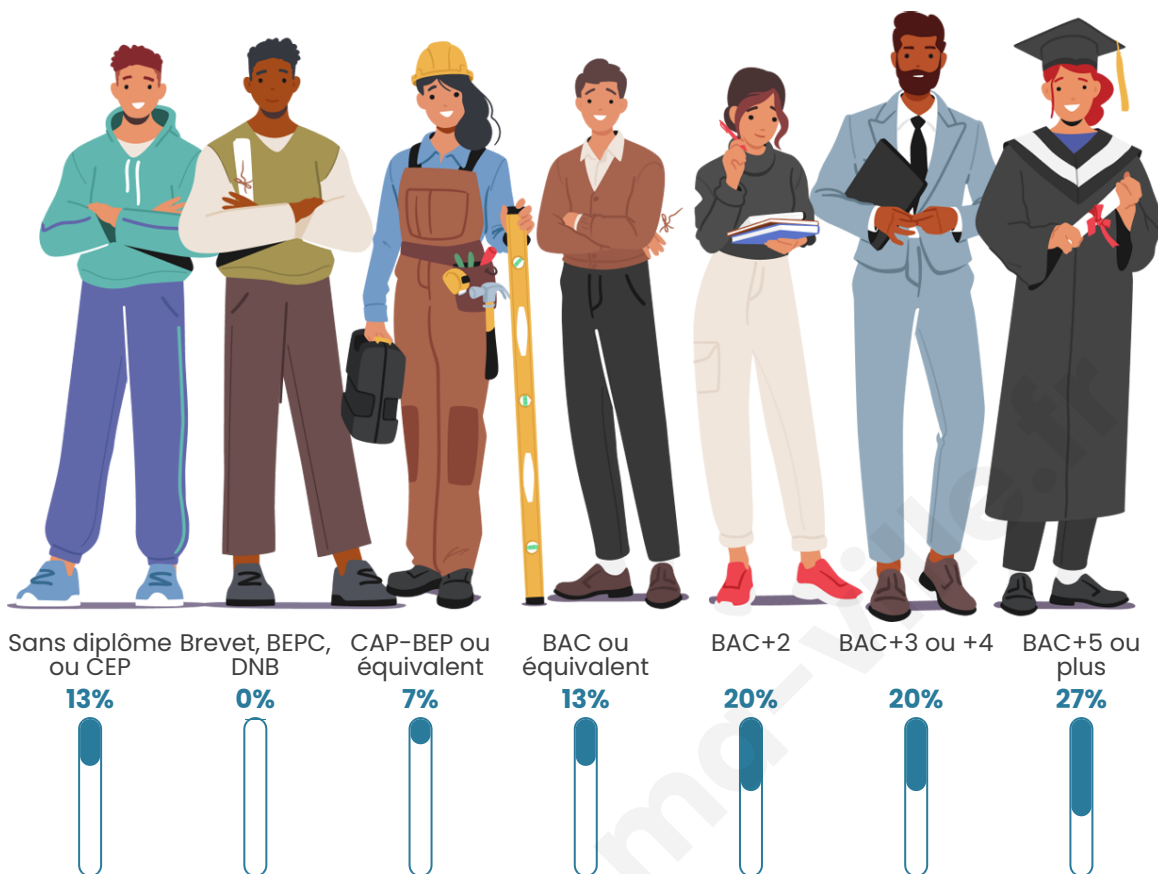

42 ans

Pop active

55%

Taux chômage

9.1%

Pop densité

4 h/km²

Revenu moyen

Tranche d'âge

Activité professionnelle

Niveau de diplôme

Composition des ménages

Profils électoraux

Premier tour

Emmanuel
MACRON 25.00 %

Éric ZEMMOUR 25.00 %