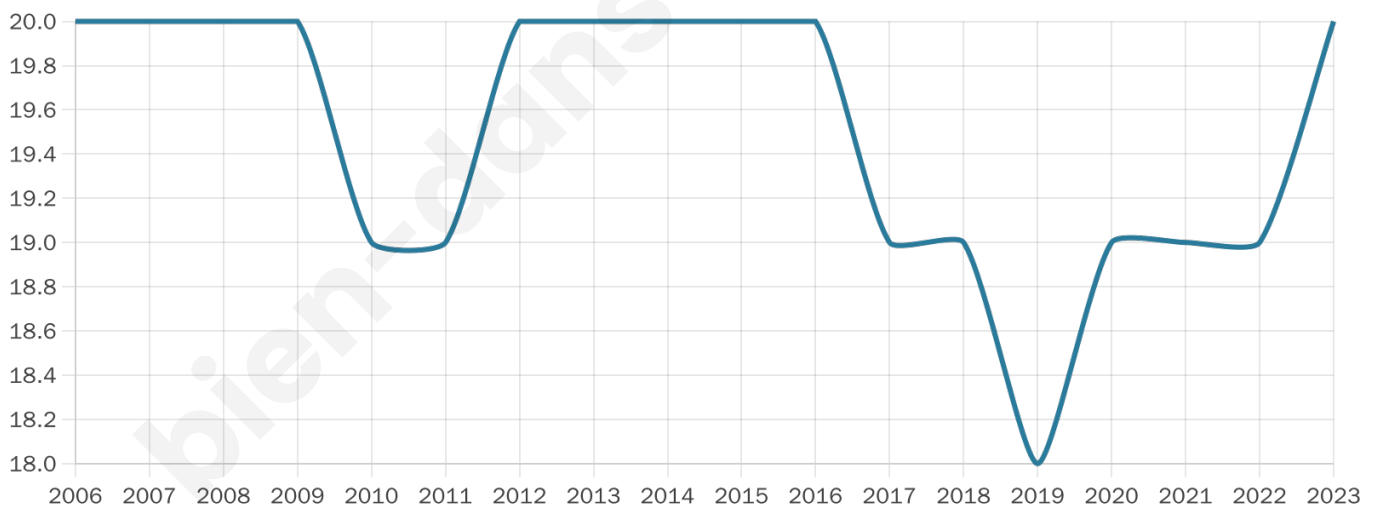

42 ans

Pop active

55%

Taux chômage

9.1%

Pop densité

4 h/km²

Revenu moyen

NC

Evolution du nombre d'habitants

Sources : Institut national de la statistique et des études économiques (insee) selon Les dernières parutions officielles de 2024 portant sur les années 2020, 2021 et 2022.