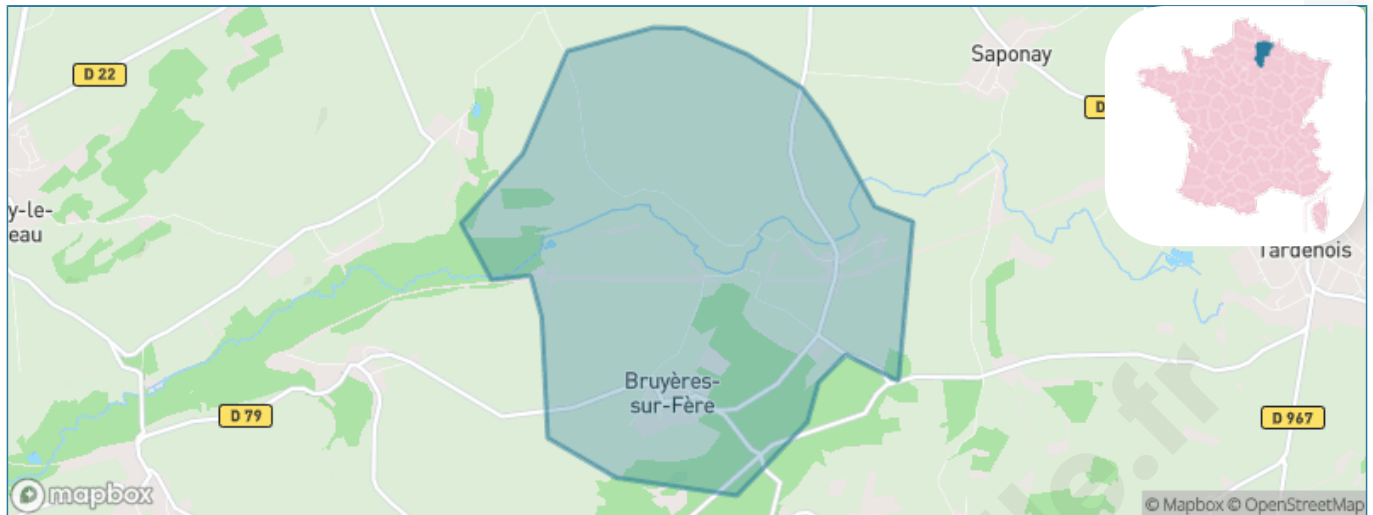

Version web

Ville de Bruyères-sur-Fère

Présenté par

BIEN dans
ma **VILLE** 

Sommaire

Situation géographique	3
Statistiques sur la population	4
Evolution du nombre d'habitants	4
Tranche d'âge	5
0-14 ans	5
15-29 ans	5
30-44 ans	5
45-59 ans	5
60-74 ans	5
75-89 ans	5
90 ans et +	5
Activité professionnelle	5
Agriculteurs	5
Artisans, Commerçants	5
Cadres et sup.	5
Professions intermédiaires	5
Employé	5
Ouvrier	5
Retraité	5
Autres	5
Niveau de diplôme	6
Sans diplôme ou CEP	6
Brevet, BEPC, DNB	6
CAP-BEP ou équivalent	6
BAC ou équivalent	6
BAC+2	6
BAC+3 ou +4	6
BAC+5 ou plus	6
Composition des ménages	6
Couple sans enfant	6
Couple avec enfant(s)	6
Famille monoparentale	6
Colocation / Autre	6
Personnes seules	6
Profils électoraux	7
Premier tour	7
Sécurité	9
Evolution du nombre d'infractions	9
Pour comparer	10
Services à la population	11
Commerce	11
Éducation	11
Villes autour de Bruyères-sur-Fère	13

Situation géographique

i Informations clés

- **Région** : Hauts-de-France
- **Département** : Aisne
- **Code postal** : 02130
- **Superficie** : 9 km²

Statistiques sur la population

Nombre d'habitants

199

Age moyen