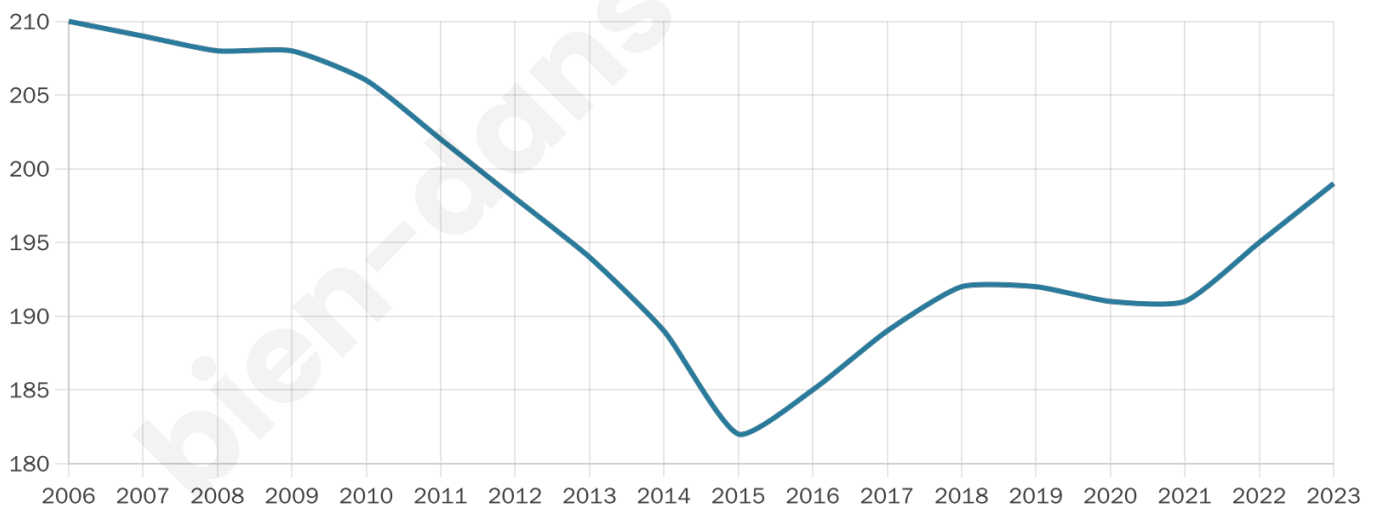

42 ans

Pop active

49.2%

Taux chômage

6.9%

Pop densité

22 h/km²

Revenu moyen

20 700 €/an

Evolution du nombre d'habitants

Sources : Institut national de la statistique et des études économiques (insee) selon Les dernières parutions officielles de 2024 portant sur les années 2020, 2021 et 2022.