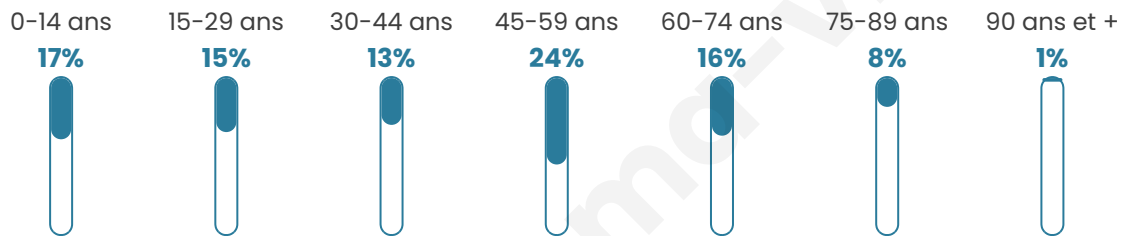

Version web

Ville de Bruyères-sur-Fère

Présenté par

BIEN dans
ma **VILLE** 

Sommaire

Situation géographique	3
Statistiques sur la population	4
Evolution du nombre d'habitants	4
Tranche d'âge	5
0-14 ans	5
15-29 ans	5
30-44 ans	5
45-59 ans	5
60-74 ans	5
75-89 ans	5
90 ans et +	5
Activité professionnelle	5
Agriculteurs	5
Artisans, Commerçants	5
Cadres et sup.	5
Professions intermédiaires	5
Employé	5
Ouvrier	5
Retraité	5
Autres	5
Niveau de diplôme	6
Sans diplôme ou CEP	6
Brevet, BEPC, DNB	6
CAP-BEP ou équivalent	6
BAC ou équivalent	6
BAC+2	6
BAC+3 ou +4	6
BAC+5 ou plus	6
Composition des ménages	6
Couple sans enfant	6
Couple avec enfant(s)	6
Famille monoparentale	6
Colocation / Autre	6
Personnes seules	6
Profils électoraux	7
Premier tour	7
Sécurité	9
Evolution du nombre d'infractions	9
Pour comparer	10
Services à la population	11
Commerce	11
Éducation	11
Villes autour de Bruyères-sur-Fère	13

Situation géographique

i Informations clés

- **Région** : Hauts-de-France
- **Département** : Aisne
- **Code postal** : 02130
- **Superficie** : 9 km²

Statistiques sur la population

Nombre d'habitants

199

Age moyen

42 ans

Pop active

49.2%

Taux chômage

6.9%

Pop densité

22 h/km²

Revenu moyen

Tranche d'âge

Activité professionnelle

Niveau de diplôme

Composition des ménages

Profils électoraux

Premier tour

	Marine LE PEN	45.45 %
	Emmanuel MACRON	14.14 %
	Jean-Luc MÉLENCHON	11.11 %
	Valérie PÉCRESSÉ	9.09 %
	Éric ZEMMOUR	7.07 %
	Fabien ROUSSEL	4.04 %
	Yannick JADOT	4.04 %
	Jean LASSALLE	2.02 %
	Philippe POUTOU	2.02 %
	Anne HIDALGO	1.01 %
	Nathalie ARTHAUD	0.00 %
	Nicolas DUPONT- AIGNAN	0.00 %