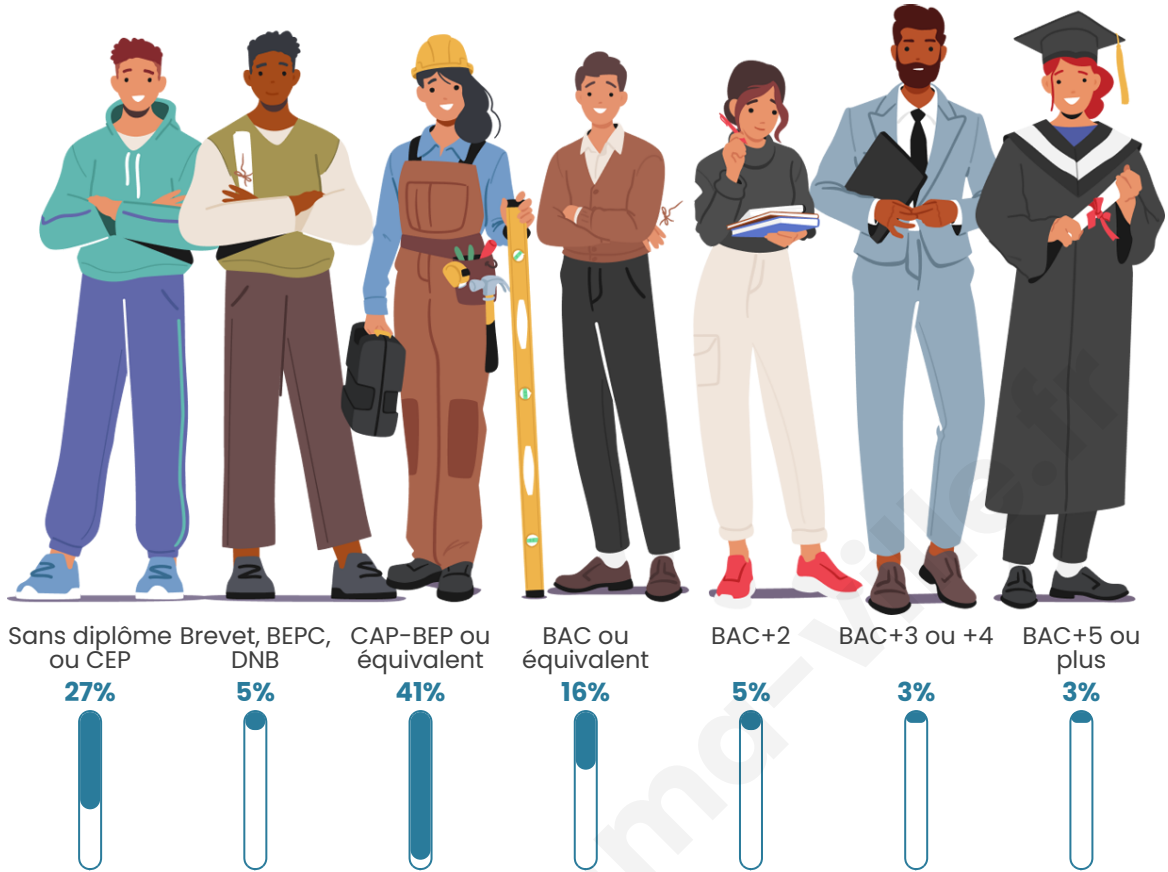

Tranche d'âge

Activité professionnelle

Niveau de diplôme

Composition des ménages

Profils électoraux

Premier tour

	Marine LE PEN	45.45 %
	Emmanuel MACRON	14.14 %
	Jean-Luc MÉLENCHON	11.11 %
	Valérie PÉCRESSÉ	9.09 %
	Éric ZEMMOUR	7.07 %
	Fabien ROUSSEL	4.04 %
	Yannick JADOT	4.04 %
	Jean LASSALLE	2.02 %
	Philippe POUTOU	2.02 %
	Anne HIDALGO	1.01 %
	Nathalie ARTHAUD	0.00 %
	Nicolas DUPONT- AIGNAN	0.00 %