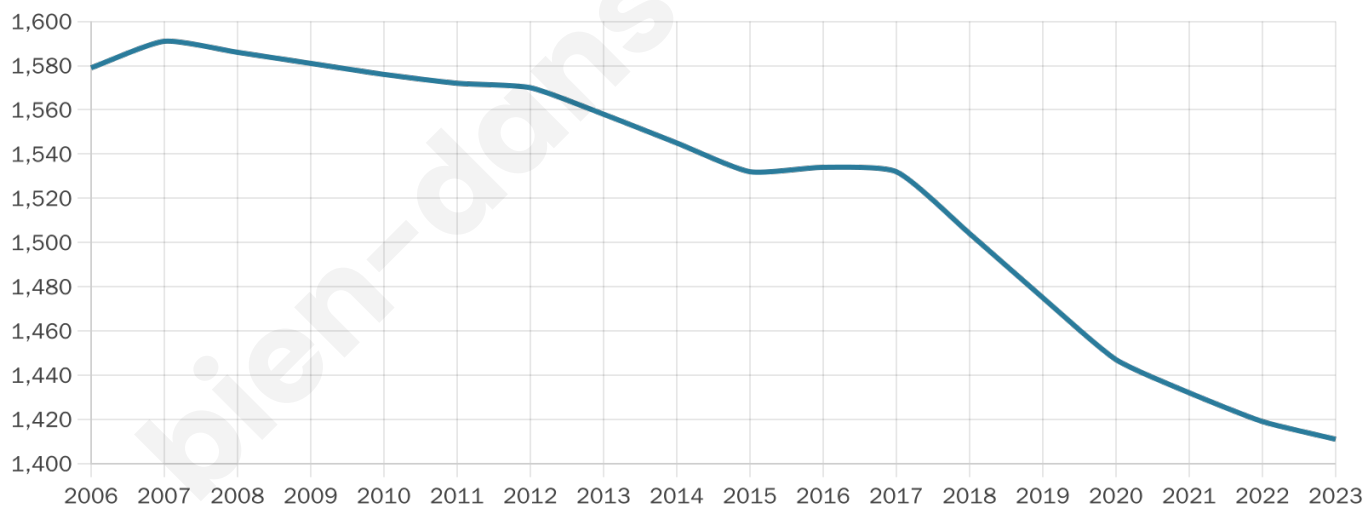

Age moyen

45 ans

Pop active

46.2%

Taux chômage

7.9%

Pop densité

128 h/km²

Revenu moyen

23 910 €/an

Evolution du nombre d'habitants

Sources : Institut national de la statistique et des études économiques (insee) selon Les dernières parutions officielles de 2024 portant sur les années 2020, 2021 et 2022.