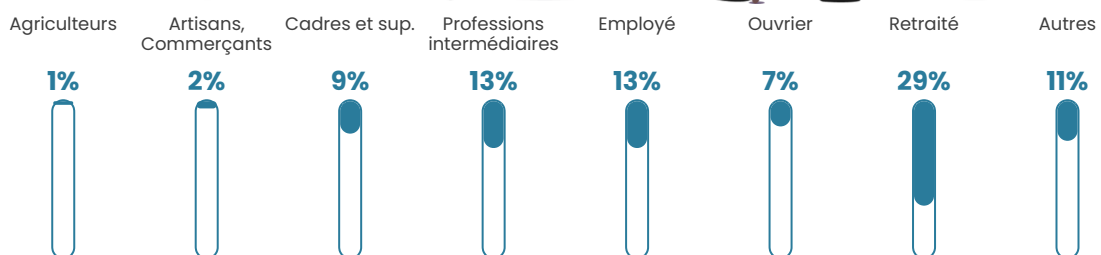

Revenu moyen

23 910 €/an

Evolution du nombre d'habitants

Sources : Institut national de la statistique et des études économiques (insee) selon Les dernières parutions officielles de 2024 portant sur les années 2020, 2021 et 2022.

Tranche d'âge

Activité professionnelle

Niveau de diplôme

Composition des ménages

Profils électoraux

Premier tour

	Marine LE PEN	29.71 %
	Emmanuel MACRON	29.60 %
	Jean-Luc MÉLENCHON	13.64 %
	Éric ZEMMOUR	7.51 %
	Valérie PÉCRESE	6.24 %
	Yannick JADOT	3.47 %
	Fabien ROUSSEL	2.66 %
	Nicolas DUPONT-AIGNAN	2.43 %
	Anne HIDALGO	1.97 %
	Jean LASSALLE	1.27 %
	Nathalie ARTHAUD	0.92 %
	Philippe POUTOU	0.58 %