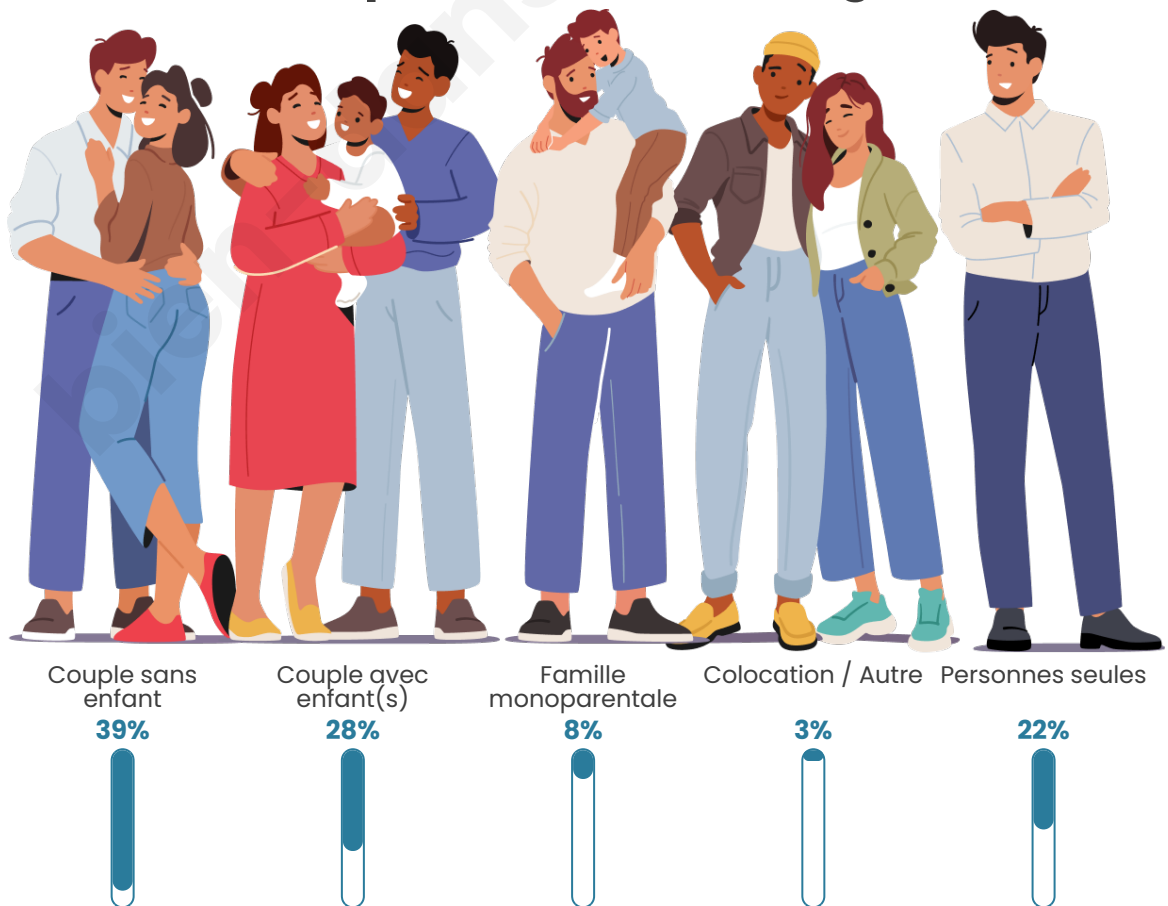

Tranche d'âge

Activité professionnelle

Niveau de diplôme

Composition des ménages

Profils électoraux

Premier tour

	Marine LE PEN	29.71 %
	Emmanuel MACRON	29.60 %
	Jean-Luc MÉLENCHON	13.64 %
	Éric ZEMMOUR	7.51 %
	Valérie PÉCRESE	6.24 %
	Yannick JADOT	3.47 %
	Fabien ROUSSEL	2.66 %
	Nicolas DUPONT-AIGNAN	2.43 %
	Anne HIDALGO	1.97 %
	Jean LASSALLE	1.27 %
	Nathalie ARTHAUD	0.92 %
	Philippe POUTOU	0.58 %