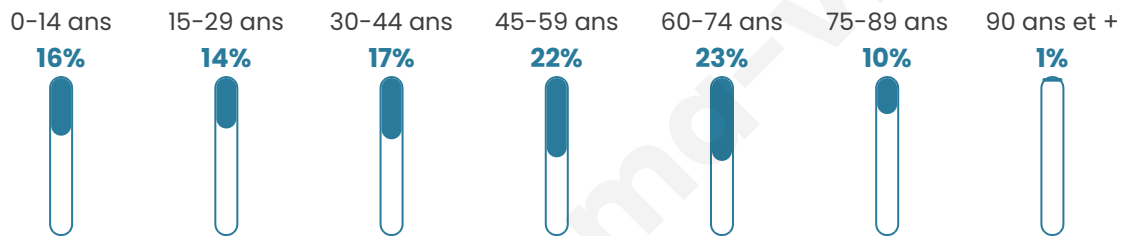

Age moyen

45 ans

Pop active

46.2%

Taux chômage

7.9%

Pop densité

128 h/km²

Revenu moyen

23 910 €/an

Evolution du nombre d'habitants

Sources : Institut national de la statistique et des études économiques (insee) selon Les dernières parutions officielles de 2024 portant sur les années 2020, 2021 et 2022.

Tranche d'âge

Activité professionnelle

Niveau de diplôme

Composition des ménages

Profils électoraux

Premier tour

	Marine LE PEN	29.71 %
	Emmanuel MACRON	29.60 %
	Jean-Luc MÉLENCHON	13.64 %
	Éric ZEMMOUR	7.51 %
	Valérie PÉCRESE	6.24 %
	Yannick JADOT	3.47 %
	Fabien ROUSSEL	2.66 %
	Nicolas DUPONT-AIGNAN	2.43 %
	Anne HIDALGO	1.97 %
	Jean LASSALLE	1.27 %
	Nathalie ARTHAUD	0.92 %
	Philippe POUTOU	0.58 %