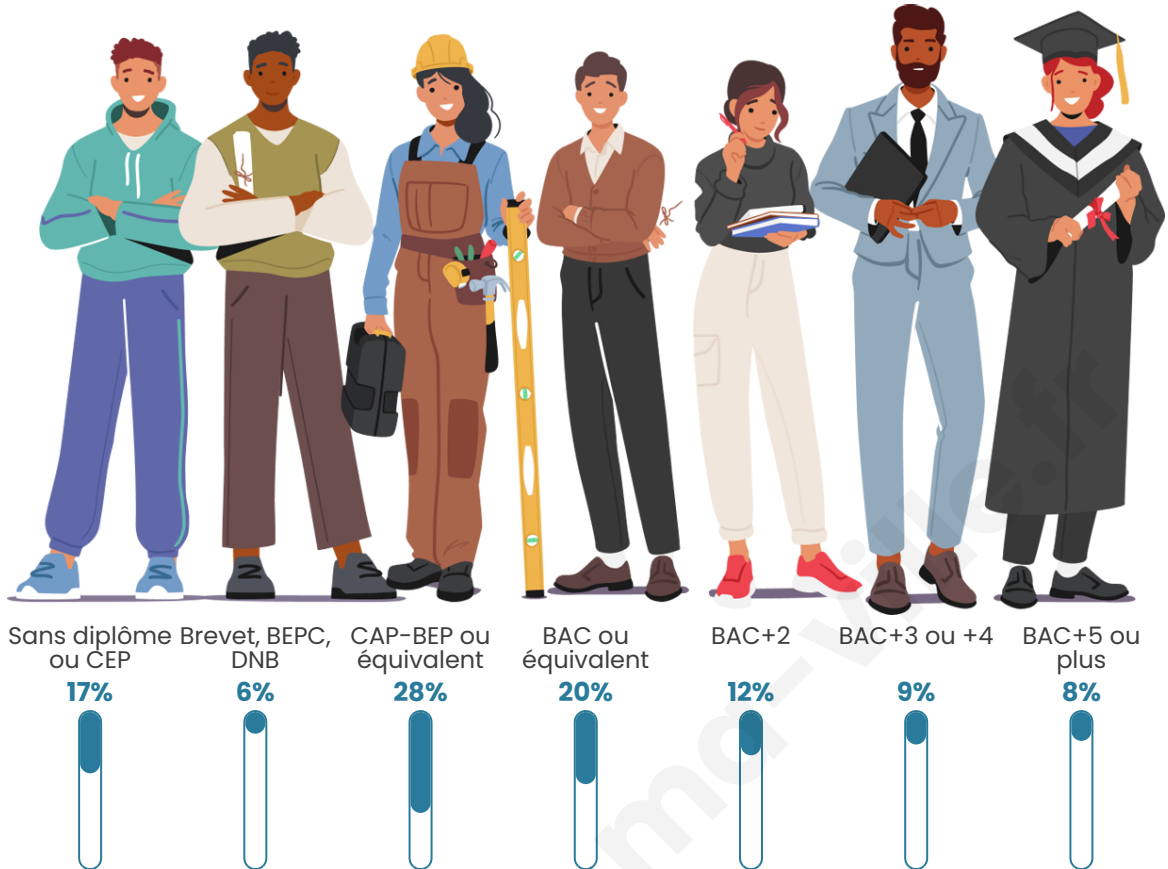

Age moyen

45 ans

Pop active

46.2%

Taux chômage

7.9%

Pop densité

128 h/km²

Tranche d'âge

Activité professionnelle

Niveau de diplôme

Composition des ménages

Profils électoraux

Premier tour

	Marine LE PEN	29.71 %
	Emmanuel MACRON	29.60 %
	Jean-Luc MÉLENCHON	13.64 %
	Éric ZEMMOUR	7.51 %
	Valérie PÉCRESE	6.24 %
	Yannick JADOT	3.47 %
	Fabien ROUSSEL	2.66 %
	Nicolas DUPONT-AIGNAN	2.43 %
	Anne HIDALGO	1.97 %
	Jean LASSALLE	1.27 %
	Nathalie ARTHAUD	0.92 %
	Philippe POUTOU	0.58 %