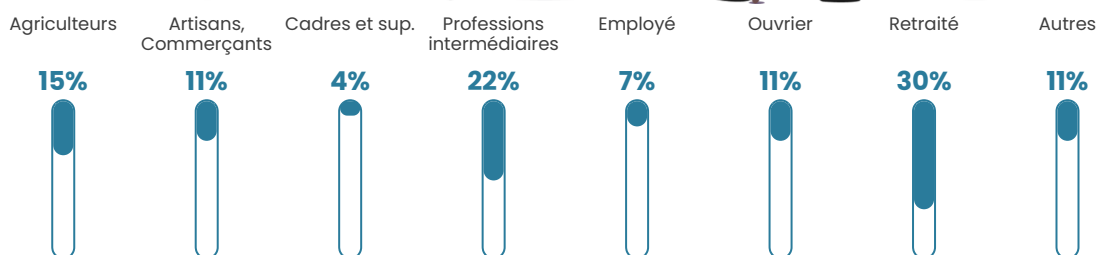

Nombre d'habitants

163

Age moyen

49 ans

Pop active

57.7%

Taux chômage

2.8%

Pop densité

27 h/km²

Revenu moyen

22 120 €/an

Evolution du nombre d'habitants

Sources : Institut national de la statistique et des études économiques (insee) selon Les dernières parutions officielles de 2024 portant sur les années 2020, 2021 et 2022.

Tranche d'âge

Activité professionnelle

Niveau de diplôme

Composition des ménages

Profils électoraux

Premier tour

	Marine LE PEN	30.83 %
	Emmanuel MACRON	18.05 %
	Jean-Luc MÉLENCHON	14.29 %
	Valérie PÉCRESSÉ	9.02 %
	Éric ZEMMOUR	8.27 %
	Fabien ROUSSEL	6.77 %
	Jean LASSALLE	3.76 %
	Yannick JADOT	3.01 %
	Nathalie ARTHAUD	2.26 %
	Nicolas DUPONT-AIGNAN	2.26 %
	Anne HIDALGO	0.75 %
	Philippe POUTOU	0.75 %