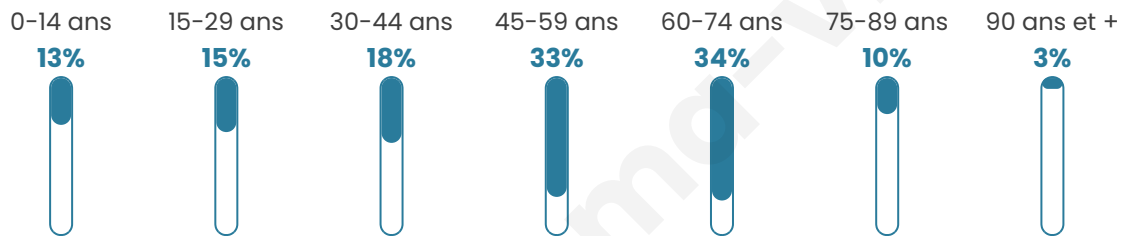

Nombre d'habitants

163

Age moyen

49 ans

Pop active

57.7%

Taux chômage

2.8%

Pop densité

27 h/km²

Revenu moyen

22 120 €/an

Evolution du nombre d'habitants

Sources : Institut national de la statistique et des études économiques (insee) selon Les dernières parutions officielles de 2024 portant sur les années 2020, 2021 et 2022.

Tranche d'âge

Activité professionnelle

Niveau de diplôme

Composition des ménages

Profils électoraux

Premier tour

	Marine LE PEN	30.83 %
	Emmanuel MACRON	18.05 %
	Jean-Luc MÉLENCHON	14.29 %
	Valérie PÉCRESSÉ	9.02 %
	Éric ZEMMOUR	8.27 %
	Fabien ROUSSEL	6.77 %
	Jean LASSALLE	3.76 %
	Yannick JADOT	3.01 %
	Nathalie ARTHAUD	2.26 %
	Nicolas DUPONT-AIGNAN	2.26 %
	Anne HIDALGO	0.75 %
	Philippe POUTOU	0.75 %

172 inscrits

Participation : 77.33%

Votes blancs : 0.00%

Votes nuls : 0.00%

Second tour

	Emmanuel MACRON	44,19 %
	Marine LE PEN	55,81 %

172 inscrits

Participation : 80.81%