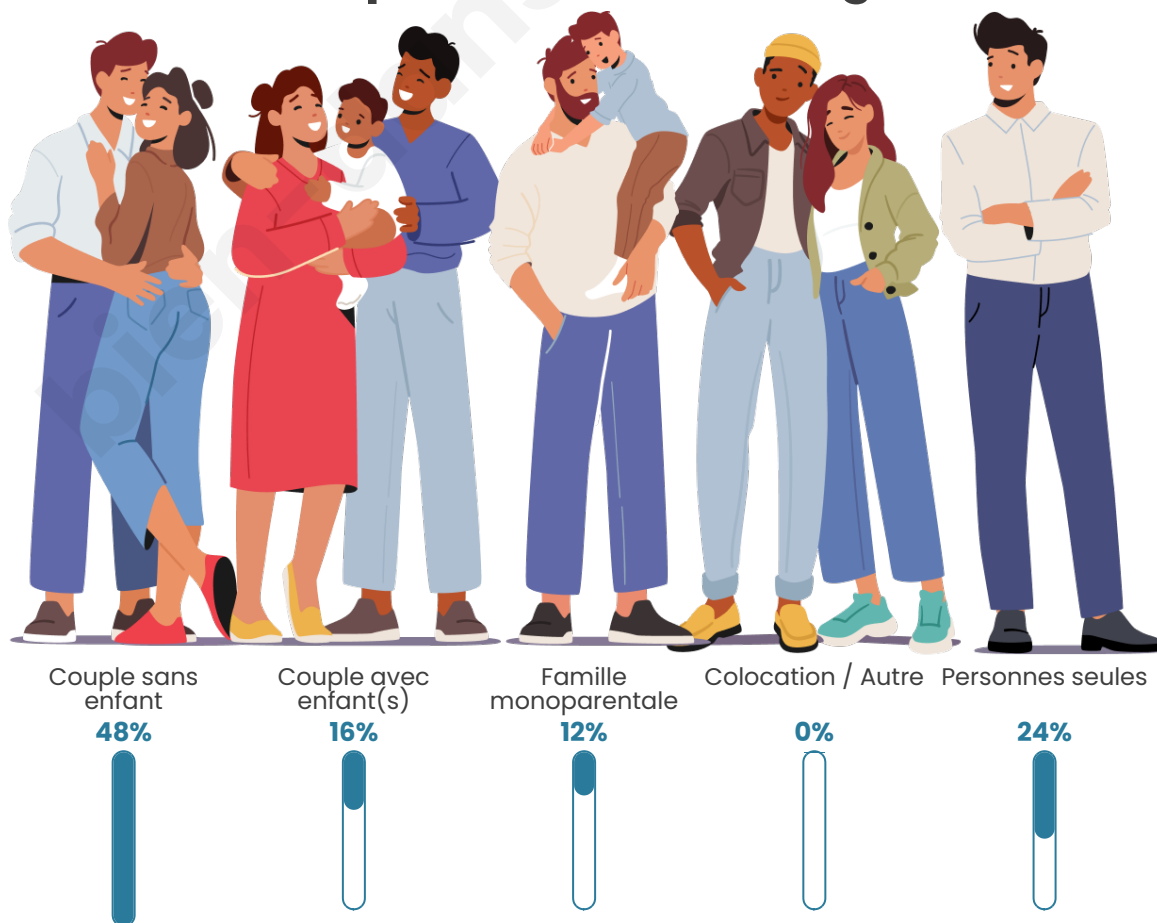

Nombre d'habitants

163

Age moyen

49 ans

Pop active

57.7%

Taux chômage

2.8%

Tranche d'âge

Activité professionnelle

Niveau de diplôme

Composition des ménages

Profils électoraux

Premier tour

	Marine LE PEN	30.83 %
	Emmanuel MACRON	18.05 %
	Jean-Luc MÉLENCHON	14.29 %
	Valérie PÉCRESSÉ	9.02 %
	Éric ZEMMOUR	8.27 %
	Fabien ROUSSEL	6.77 %
	Jean LASSALLE	3.76 %
	Yannick JADOT	3.01 %
	Nathalie ARTHAUD	2.26 %
	Nicolas DUPONT-AIGNAN	2.26 %
	Anne HIDALGO	0.75 %
	Philippe POUTOU	0.75 %