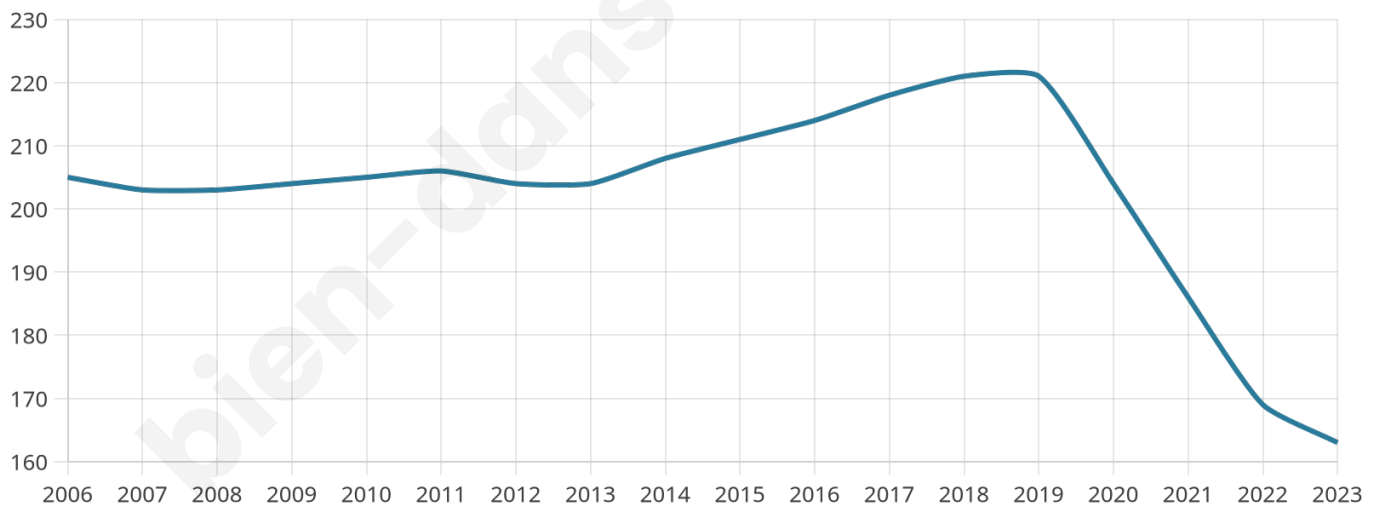

Nombre d'habitants

163

Age moyen

49 ans

Pop active

57.7%

Taux chômage

2.8%

Pop densité

27 h/km²

Revenu moyen

22 120 €/an

Evolution du nombre d'habitants

Sources : Institut national de la statistique et des études économiques (insee) selon Les dernières parutions officielles de 2024 portant sur les années 2020, 2021 et 2022.

Tranche d'âge

Activité professionnelle

Niveau de diplôme

Composition des ménages

Profils électoraux

Premier tour

	Marine LE PEN	30.83 %
	Emmanuel MACRON	18.05 %
	Jean-Luc MÉLENCHON	14.29 %
	Valérie PÉCRESSÉ	9.02 %
	Éric ZEMMOUR	8.27 %
	Fabien ROUSSEL	6.77 %
	Jean LASSALLE	3.76 %
	Yannick JADOT	3.01 %
	Nathalie ARTHAUD	2.26 %
	Nicolas DUPONT-AIGNAN	2.26 %
	Anne HIDALGO	0.75 %
	Philippe POUTOU	0.75 %