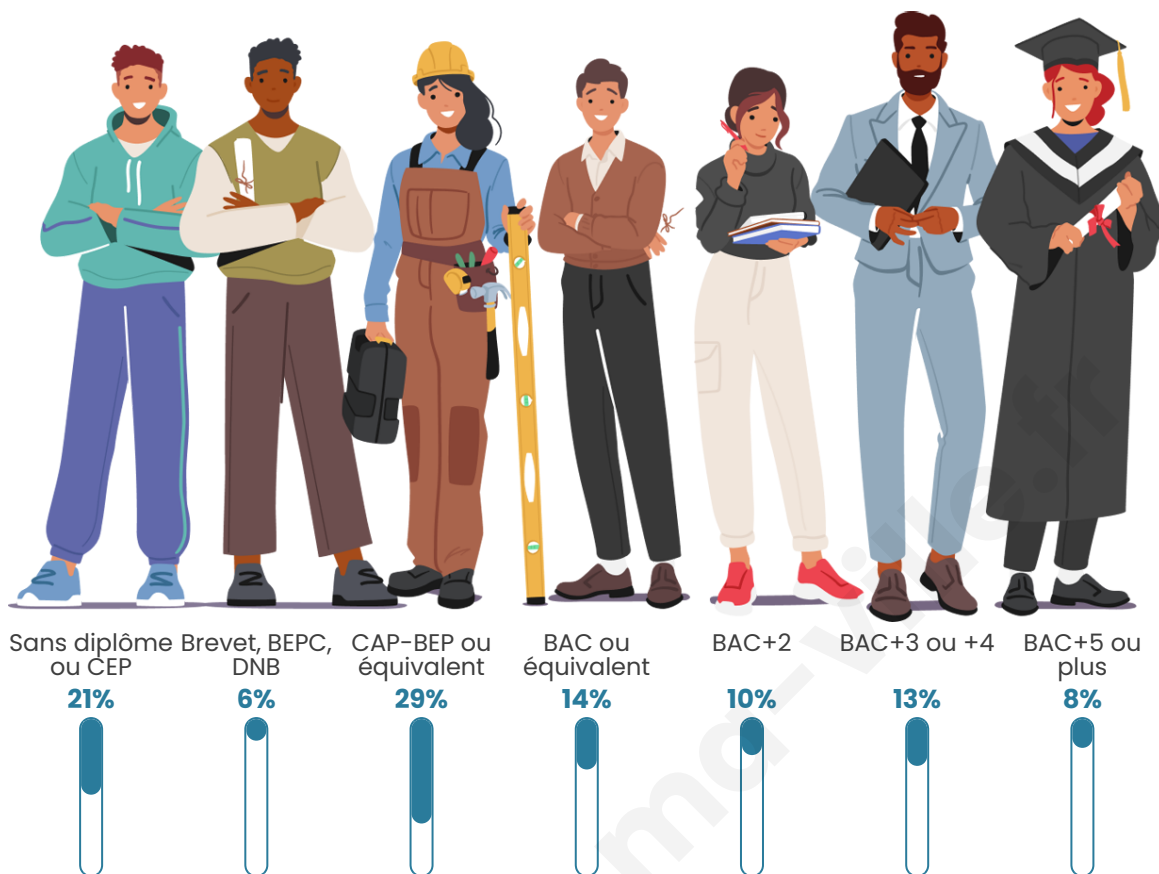

Nombre d'habitants

163

Age moyen

49 ans

Pop active

57.7%

Taux chômage

2.8%

Pop densité

27 h/km²

Revenu moyen

22 120 €/an

Evolution du nombre d'habitants

Sources : Institut national de la statistique et des études économiques (insee) selon Les dernières parutions officielles de 2024 portant sur les années 2020, 2021 et 2022.

Tranche d'âge

Activité professionnelle

Niveau de diplôme

Composition des ménages

Profils électoraux

Premier tour

	Marine LE PEN	30.83 %
	Emmanuel MACRON	18.05 %
	Jean-Luc MÉLENCHON	14.29 %
	Valérie PÉCRESSÉ	9.02 %
	Éric ZEMMOUR	8.27 %
	Fabien ROUSSEL	6.77 %
	Jean LASSALLE	3.76 %
	Yannick JADOT	3.01 %
	Nathalie ARTHAUD	2.26 %
	Nicolas DUPONT-AIGNAN	2.26 %
	Anne HIDALGO	0.75 %
	Philippe POUTOU	0.75 %