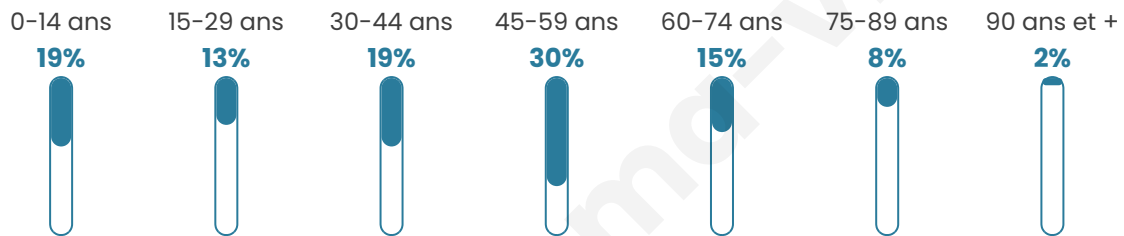

Version web

Ville de Brutelles

Présenté par

BIEN dans
ma **VILLE** 

Sommaire

Situation géographique	3
Statistiques sur la population	4
Evolution du nombre d'habitants	4
Tranche d'âge	5
0-14 ans	5
15-29 ans	5
30-44 ans	5
45-59 ans	5
60-74 ans	5
75-89 ans	5
90 ans et +	5
Activité professionnelle	5
Agriculteurs	5
Artisans, Commerçants	5
Cadres et sup.	5
Professions intermédiaires	5
Employé	5
Ouvrier	5
Retraité	5
Autres	5
Niveau de diplôme	6
Sans diplôme ou CEP	6
Brevet, BEPC, DNB	6
CAP-BEP ou équivalent	6
BAC ou équivalent	6
BAC+2	6
BAC+3 ou +4	6
BAC+5 ou plus	6
Composition des ménages	6
Couple sans enfant	6
Couple avec enfant(s)	6
Famille monoparentale	6
Colocation / Autre	6
Personnes seules	6
Profils électoraux	7
Premier tour	7
Sécurité	8
Evolution du nombre d'infractions	8
Pour comparer	9
Services à la population	10
Commerce	10
Éducation	10
Villes autour de Brutelles	12

42 ans

Pop active

50.3%

Taux chômage

9%

Pop densité

33 h/km²

Revenu moyen

22 120 €/an

Evolution du nombre d'habitants

Sources : Institut national de la statistique et des études économiques (insee) selon Les dernières parutions officielles de 2024 portant sur les années 2020, 2021 et 2022.

Tranche d'âge

Activité professionnelle

Niveau de diplôme

Composition des ménages

Profils électoraux

Premier tour

	Marine LE PEN	35.66 %
	Emmanuel MACRON	34.88 %
	Jean-Luc MÉLENCHON	11.63 %
	Éric ZEMMOUR	4.65 %
	Fabien ROUSSEL	3.88 %
	Nicolas DUPONT-AIGNAN	3.10 %
	Valérie PÉCRESSE	2.33 %
	Jean LASSALLE	1.55 %
	Yannick JADOT	1.55 %
	Nathalie ARTHAUD	0.78 %
	Anne HIDALGO	0.00 %
	Philippe POUTOU	0.00 %