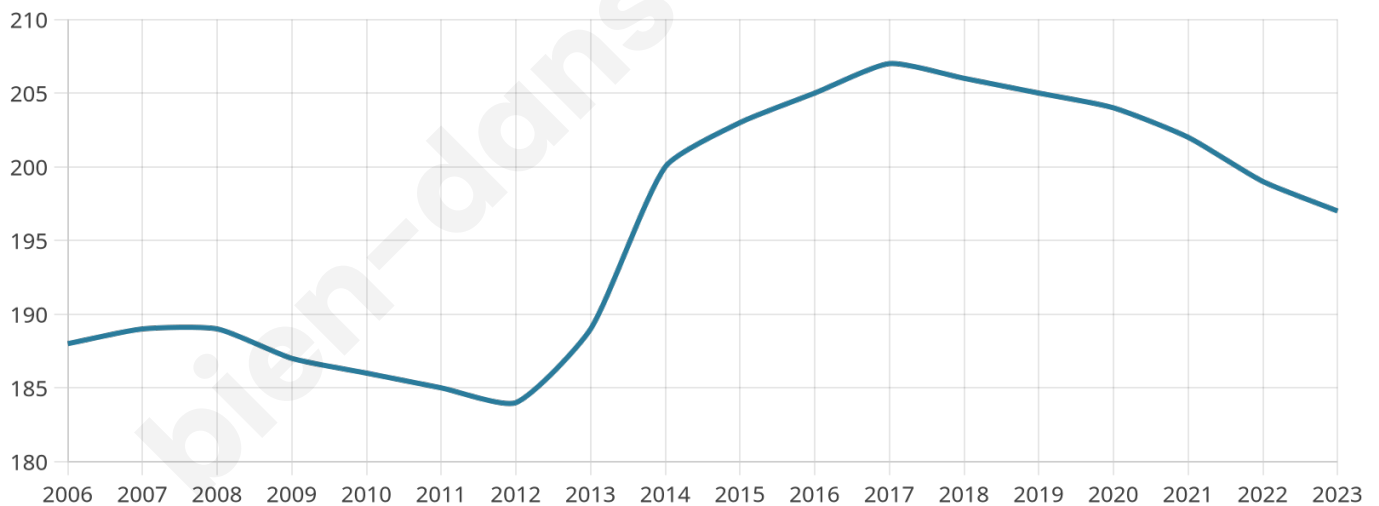

42 ans

Pop active

50.3%

Taux chômage

9%

Pop densité

33 h/km²

Revenu moyen

22 120 €/an

Evolution du nombre d'habitants

Sources : Institut national de la statistique et des études économiques (insee) selon Les dernières parutions officielles de 2024 portant sur les années 2020, 2021 et 2022.