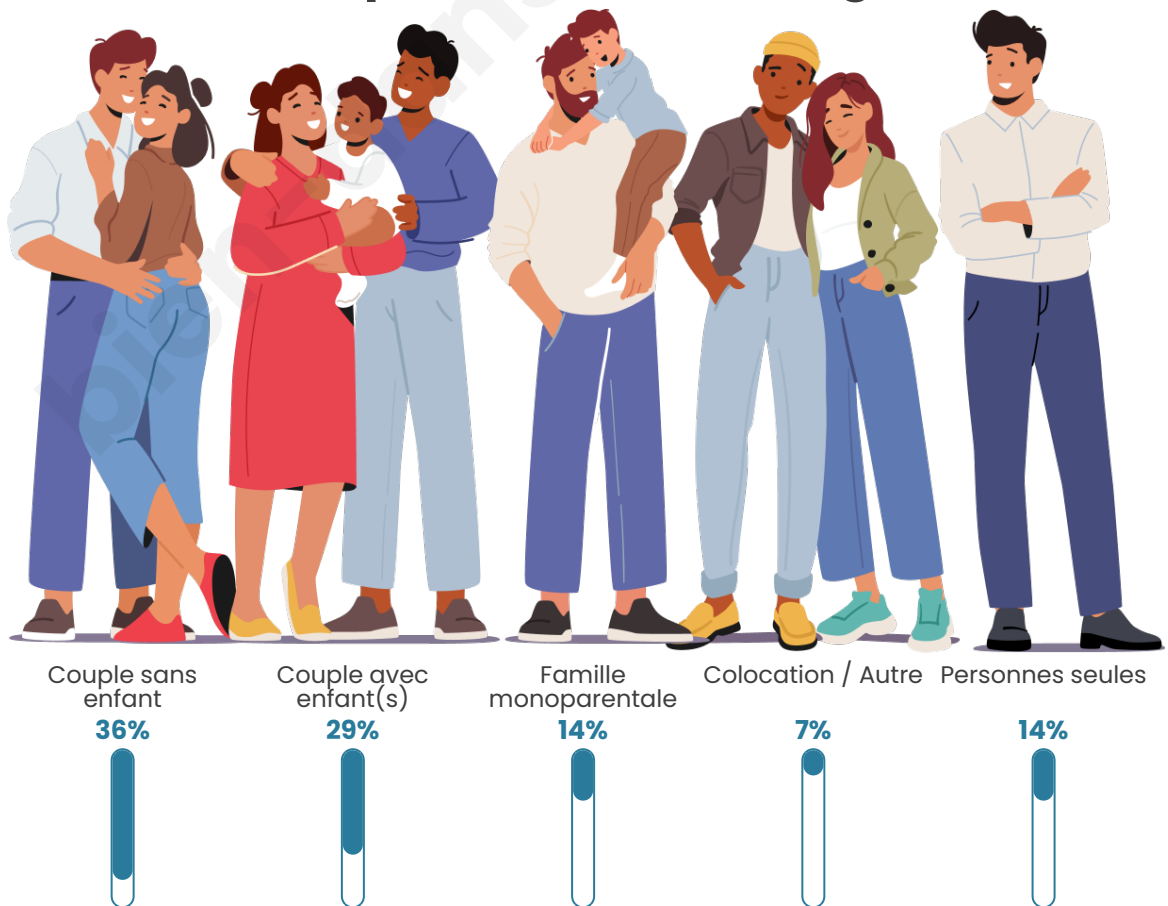

Tranche d'âge

Activité professionnelle

Niveau de diplôme

Composition des ménages

Profils électoraux

Premier tour

	Marine LE PEN	35.66 %
	Emmanuel MACRON	34.88 %
	Jean-Luc MÉLENCHON	11.63 %
	Éric ZEMMOUR	4.65 %
	Fabien ROUSSEL	3.88 %
	Nicolas DUPONT-AIGNAN	3.10 %
	Valérie PÉCRESSE	2.33 %
	Jean LASSALLE	1.55 %
	Yannick JADOT	1.55 %
	Nathalie ARTHAUD	0.78 %
	Anne HIDALGO	0.00 %
	Philippe POUTOU	0.00 %