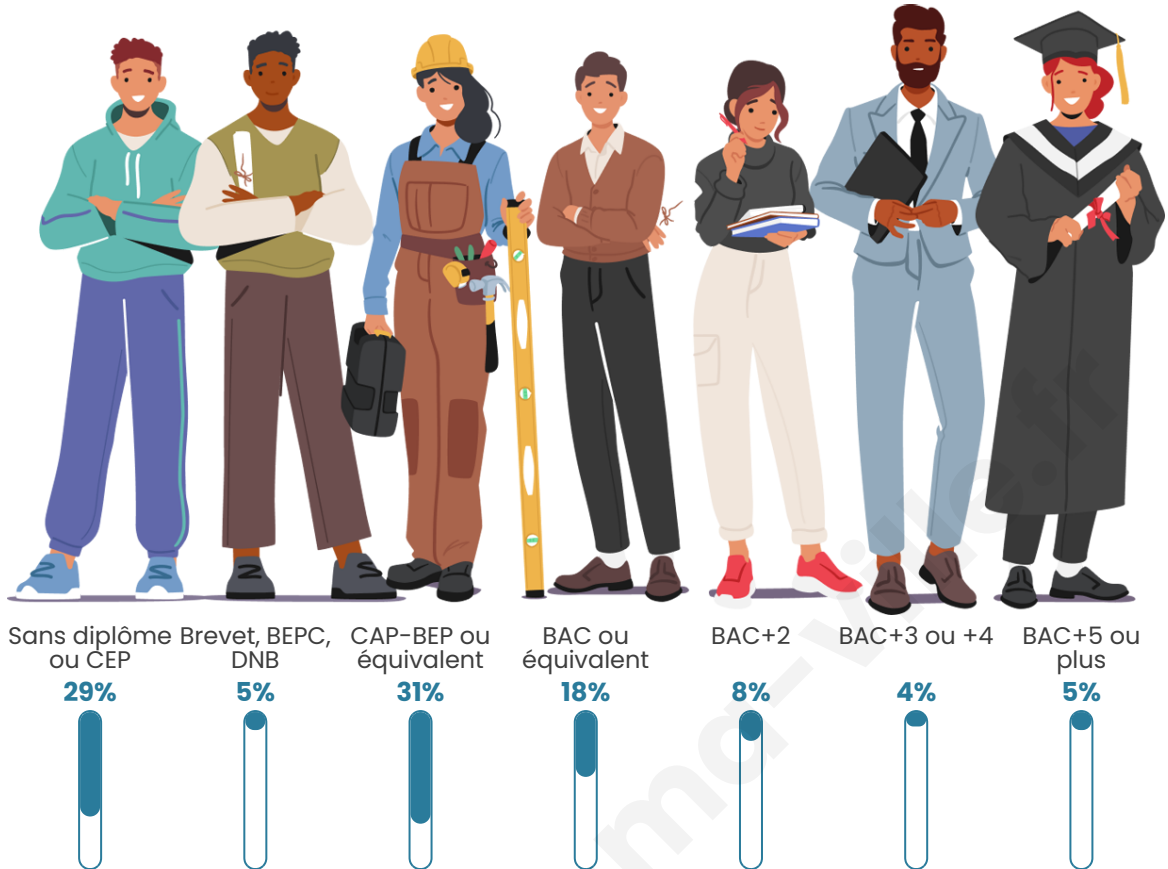

Tranche d'âge

Activité professionnelle

Niveau de diplôme

Composition des ménages

Profils électoraux

Premier tour

	Marine LE PEN	35.66 %
	Emmanuel MACRON	34.88 %
	Jean-Luc MÉLENCHON	11.63 %
	Éric ZEMMOUR	4.65 %
	Fabien ROUSSEL	3.88 %
	Nicolas DUPONT-AIGNAN	3.10 %
	Valérie PÉCRESSE	2.33 %
	Jean LASSALLE	1.55 %
	Yannick JADOT	1.55 %
	Nathalie ARTHAUD	0.78 %
	Anne HIDALGO	0.00 %
	Philippe POUTOU	0.00 %