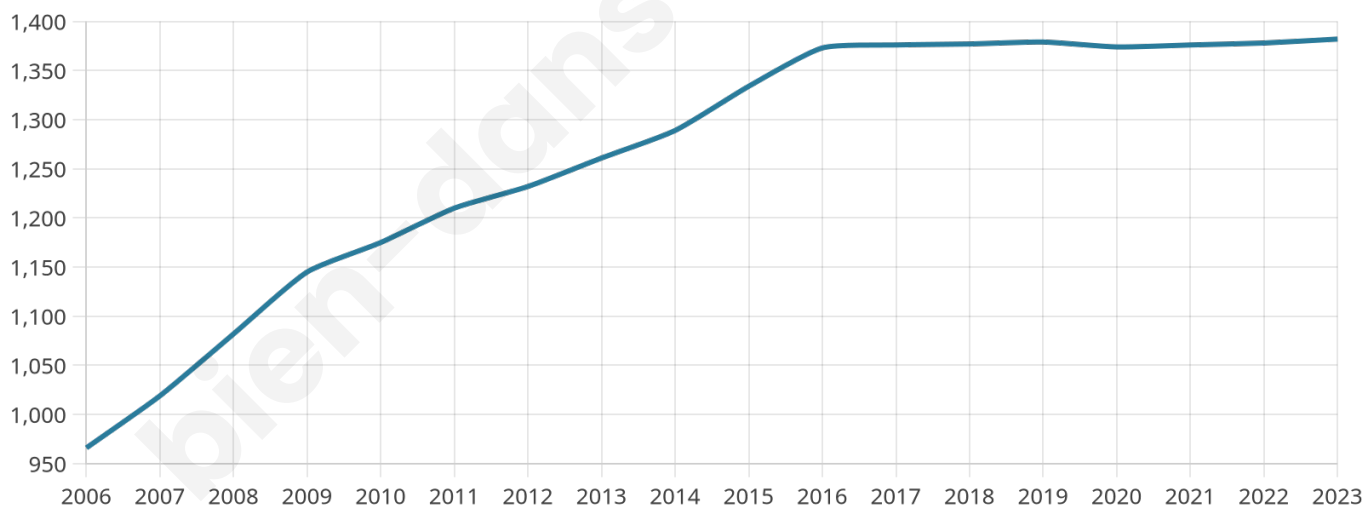

# Statistiques sur la population

Nombre d'habitants

**1 382**

Age moyen

**35 ans**

Pop active

**53.7%**

Taux chômage

**4.8%**

Pop densité

**230 h/km<sup>2</sup>**

Revenu moyen

**25 730 €/an**

## Evolution du nombre d'habitants

Sources : Institut national de la statistique et des études économiques (insee) selon Les dernières parutions officielles de 2024 portant sur les années 2020, 2021 et 2022.