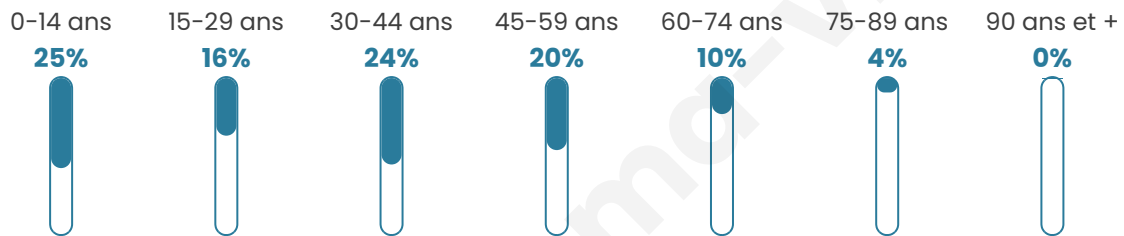

# Statistiques sur la population

Nombre d'habitants

**1 382**

Age moyen

**35 ans**

Pop active

**53.7%**

Taux chômage

**4.8%**

Pop densité

**230 h/km<sup>2</sup>**

Revenu moyen

**25 730 €/an**

## Evolution du nombre d'habitants

Sources : Institut national de la statistique et des études économiques (insee) selon Les dernières parutions officielles de 2024 portant sur les années 2020, 2021 et 2022.

## Tranche d'âge