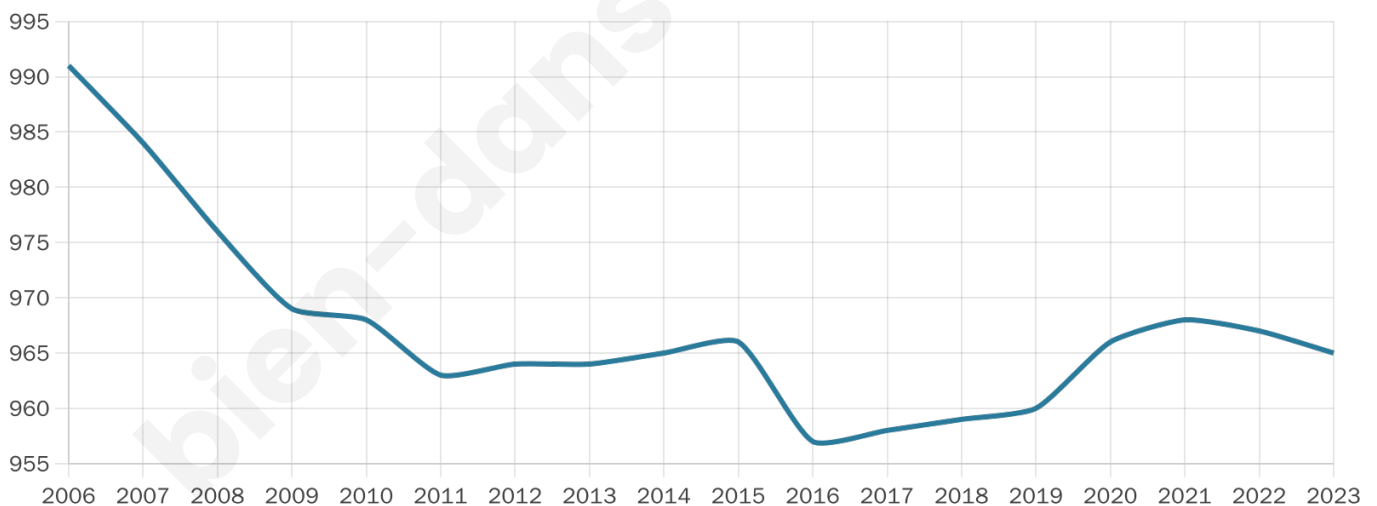

# Statistiques sur la population

Nombre d'habitants

**965**

Age moyen

**44 ans**

Pop active

**47.2%**

Taux chômage

**7.9%**

Pop densité

**44 h/km<sup>2</sup>**

Revenu moyen

**24 340 €/an**

## Evolution du nombre d'habitants

Sources : Institut national de la statistique et des études économiques (insee) selon Les dernières parutions officielles de 2024 portant sur les années 2020, 2021 et 2022.