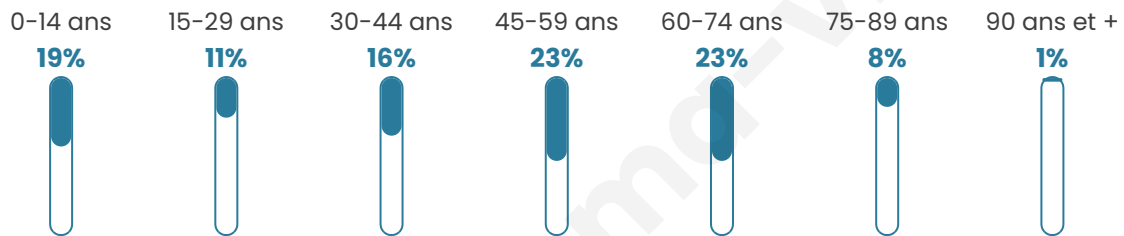

# Statistiques sur la population

Nombre d'habitants

**965**

Age moyen

**44 ans**

Pop active

**47.2%**

Taux chômage

**7.9%**

Pop densité

**44 h/km<sup>2</sup>**

Revenu moyen

**24 340 €/an**

## Evolution du nombre d'habitants

Sources : Institut national de la statistique et des études économiques (insee) selon Les dernières parutions officielles de 2024 portant sur les années 2020, 2021 et 2022.

## Tranche d'âge