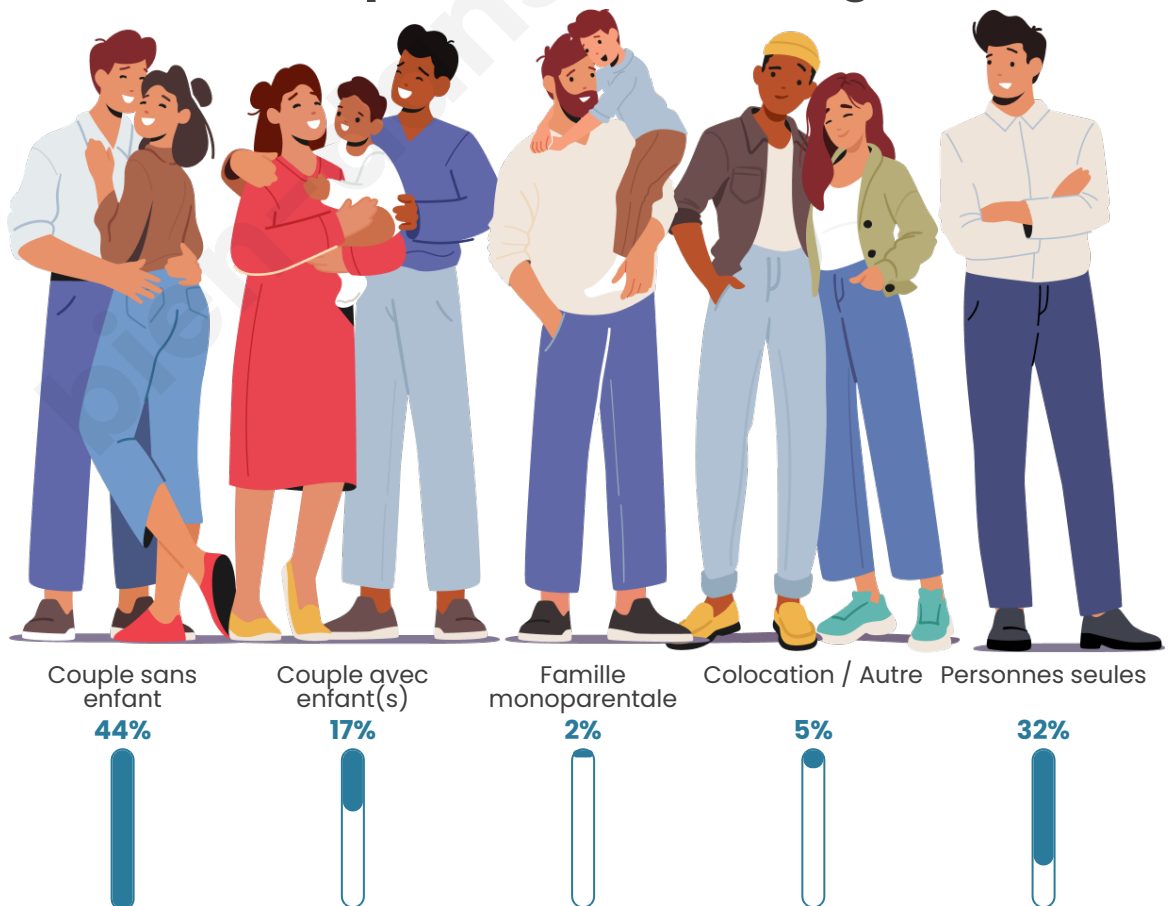

Tranche d'âge

Activité professionnelle

Niveau de diplôme

Composition des ménages

Profils électoraux

Premier tour

	Emmanuel MACRON	21.83 %
	Marine LE PEN	21.83 %
	Jean LASSALLE	18.27 %
	Jean-Luc MÉLENCHON	15.23 %
	Éric ZEMMOUR	6.60 %
	Valérie PÉCRESSÉ	4.57 %
	Yannick JADOT	4.06 %
	Fabien ROUSSEL	2.54 %
	Anne HIDALGO	2.54 %
	Nathalie ARTHAUD	1.02 %
	Philippe POUTOU	1.02 %
	Nicolas DUPONT- AIGNAN	0.51 %