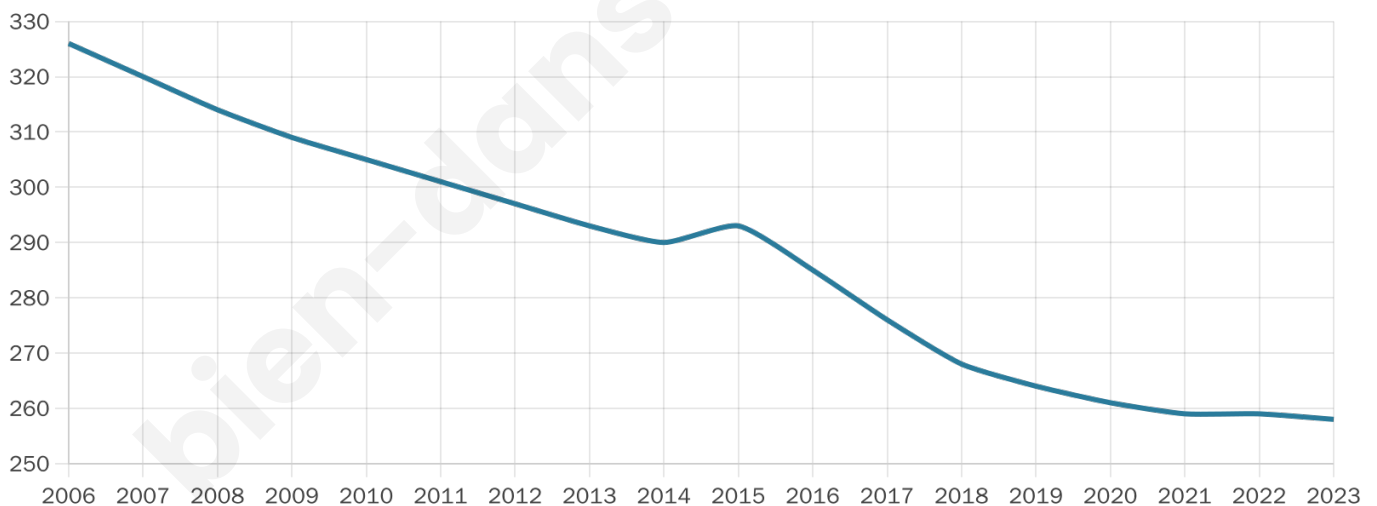

258

Age moyen

61 ans

Pop active

28.7%

Taux chômage

15.8%

Pop densité

7 h/km²

Revenu moyen

19 580 €/an

Evolution du nombre d'habitants

Sources : Institut national de la statistique et des études économiques (insee) selon Les dernières parutions officielles de 2024 portant sur les années 2020, 2021 et 2022.