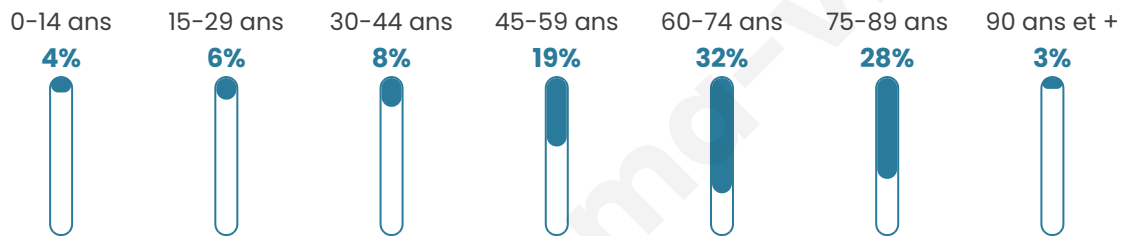

258

Age moyen

61 ans

Pop active

28.7%

Taux chômage

15.8%

Pop densité

7 h/km²

Revenu moyen

19 580 €/an

Evolution du nombre d'habitants

Sources : Institut national de la statistique et des études économiques (insee) selon Les dernières parutions officielles de 2024 portant sur les années 2020, 2021 et 2022.

Tranche d'âge

Activité professionnelle

Niveau de diplôme

Composition des ménages

Profils électoraux

Premier tour

	Emmanuel MACRON	21.83 %
	Marine LE PEN	21.83 %
	Jean LASSALLE	18.27 %
	Jean-Luc MÉLENCHON	15.23 %
	Éric ZEMMOUR	6.60 %
	Valérie PÉCRESSÉ	4.57 %
	Yannick JADOT	4.06 %
	Fabien ROUSSEL	2.54 %
	Anne HIDALGO	2.54 %
	Nathalie ARTHAUD	1.02 %
	Philippe POUTOU	1.02 %
	Nicolas DUPONT- AIGNAN	0.51 %

304 inscrits

Participation : 66.45%

Votes blancs : 1.49%

Votes nuls : 0.99%

Second tour

	Emmanuel MACRON	59,49 %
	Marine LE PEN	40,51 %

301 inscrits

Participation : 63.46%