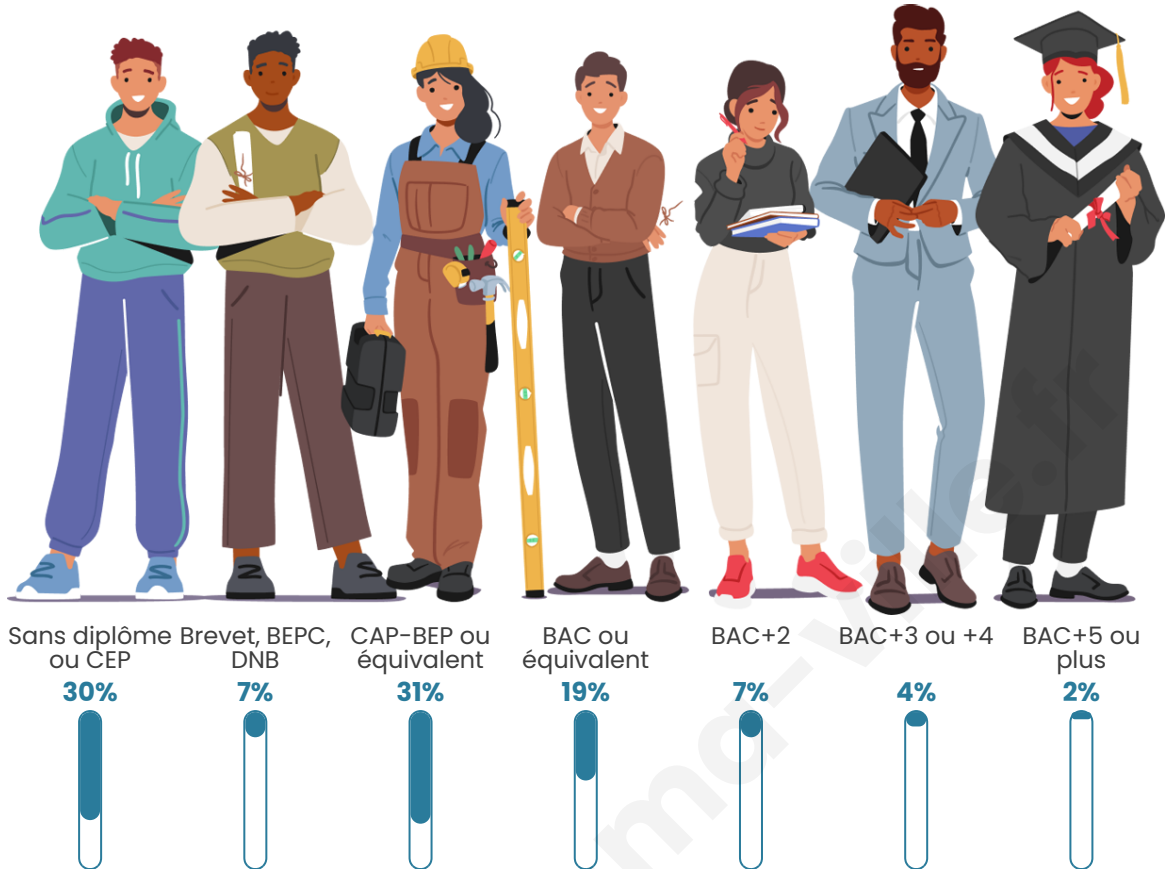

258

Age moyen

61 ans

Pop active

28.7%

Taux chômage

15.8%

Pop densité

Tranche d'âge

Activité professionnelle

Niveau de diplôme

Composition des ménages

Profils électoraux

Premier tour

	Emmanuel MACRON	21.83 %
	Marine LE PEN	21.83 %
	Jean LASSALLE	18.27 %
	Jean-Luc MÉLENCHON	15.23 %
	Éric ZEMMOUR	6.60 %
	Valérie PÉCRESSÉ	4.57 %
	Yannick JADOT	4.06 %
	Fabien ROUSSEL	2.54 %
	Anne HIDALGO	2.54 %
	Nathalie ARTHAUD	1.02 %
	Philippe POUTOU	1.02 %
	Nicolas DUPONT- AIGNAN	0.51 %