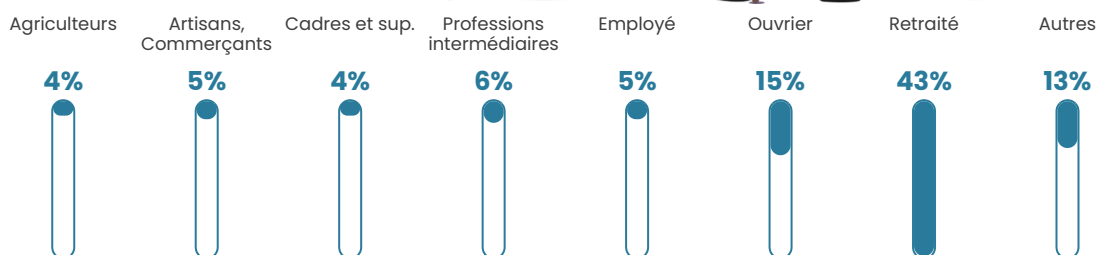

7 h/km²

Revenu moyen

19 580 €/an

Evolution du nombre d'habitants

Sources : Institut national de la statistique et des études économiques (insee) selon Les dernières parutions officielles de 2024 portant sur les années 2020, 2021 et 2022.

Tranche d'âge

Activité professionnelle

Niveau de diplôme

Composition des ménages

Profils électoraux

Premier tour

	Emmanuel MACRON	21.83 %
	Marine LE PEN	21.83 %
	Jean LASSALLE	18.27 %
	Jean-Luc MÉLENCHON	15.23 %
	Éric ZEMMOUR	6.60 %
	Valérie PÉCRESSÉ	4.57 %
	Yannick JADOT	4.06 %
	Fabien ROUSSEL	2.54 %
	Anne HIDALGO	2.54 %
	Nathalie ARTHAUD	1.02 %
	Philippe POUTOU	1.02 %
	Nicolas DUPONT- AIGNAN	0.51 %