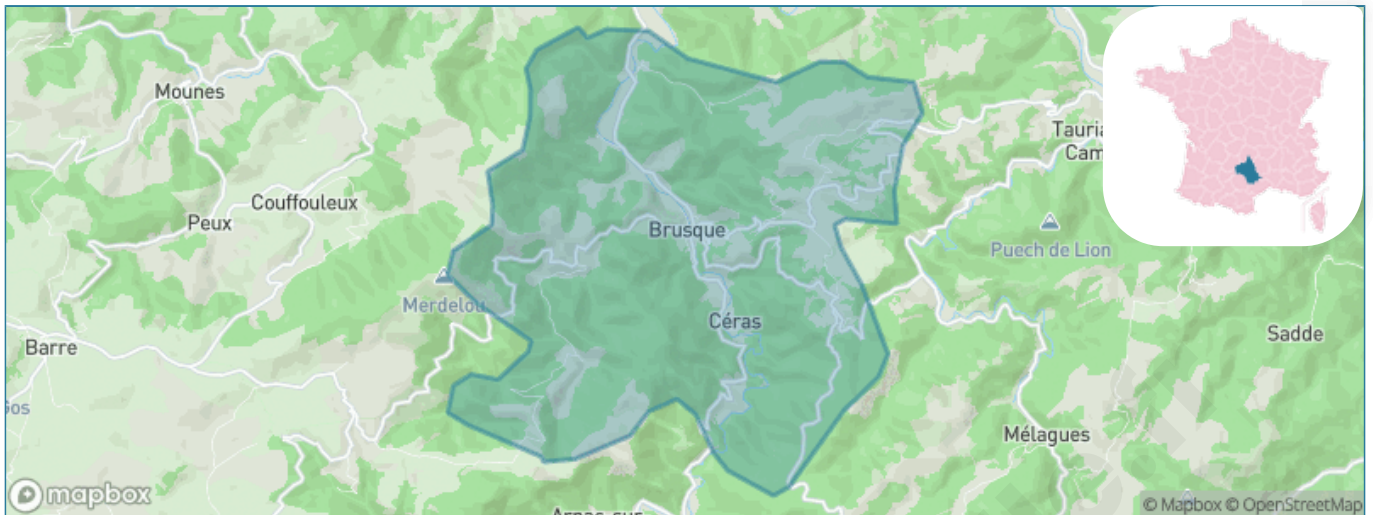

Version web

Ville de Brusque

Présenté par

BIEN dans
ma **VILLE** 

Sommaire

Situation géographique	3
Statistiques sur la population	4
Evolution du nombre d'habitants	4
Tranche d'âge	5
0-14 ans	5
15-29 ans	5
30-44 ans	5
45-59 ans	5
60-74 ans	5
75-89 ans	5
90 ans et +	5
Activité professionnelle	5
Agriculteurs	5
Artisans, Commerçants	5
Cadres et sup.	5
Professions intermédiaires	5
Employé	5
Ouvrier	5
Retraité	5
Autres	5
Niveau de diplôme	6
Sans diplôme ou CEP	6
Brevet, BEPC, DNB	6
CAP-BEP ou équivalent	6
BAC ou équivalent	6
BAC+2	6
BAC+3 ou +4	6
BAC+5 ou plus	6
Composition des ménages	6
Couple sans enfant	6
Couple avec enfant(s)	6
Famille monoparentale	6
Colocation / Autre	6
Personnes seules	6
Profils électoraux	7
Premier tour	7
Sécurité	8
Evolution du nombre d'infractions	8
Pour comparer	9
Services à la population	10
Commerce	10
Éducation	10
Villes autour de Brusque	11

Situation géographique

i Informations clés

- **Région** : Occitanie
- **Département** : Aveyron
- **Code postal** : 12360
- **Superficie** : 36 km²

AVEYRON

LE DÉPARTEMENT

Statistiques sur la population

Nombre d'habitants