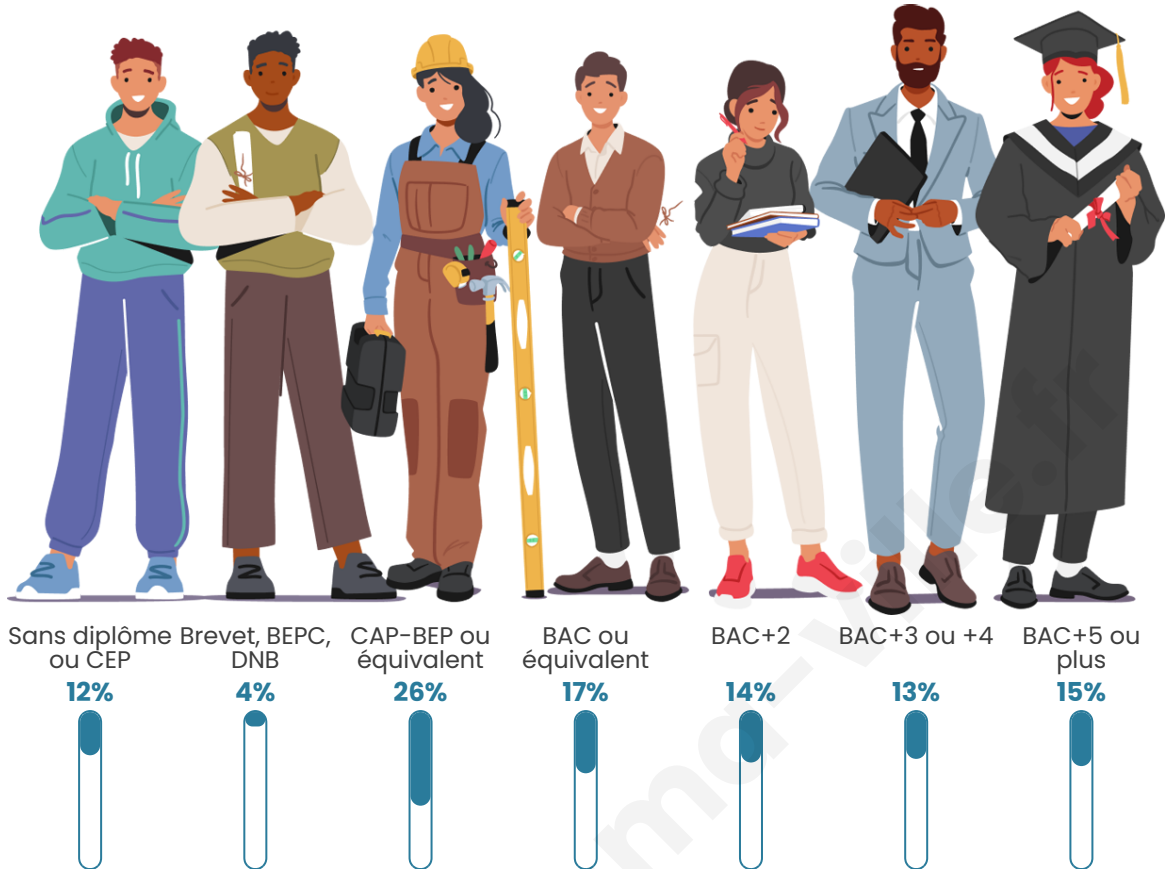

Age moyen

44 ans

Pop active

46.5%

Taux chômage

7.9%

Pop densité

590 h/km²

Tranche d'âge

Activité professionnelle

Niveau de diplôme

Composition des ménages

Profils électoraux

Premier tour

	Emmanuel MACRON	31.98 %
	Marine LE PEN	22.16 %
	Jean-Luc MÉLENCHON	15.73 %
	Éric ZEMMOUR	9.59 %
	Yannick JADOT	6.12 %
	Valérie PÉCRESE	5.49 %
	Nicolas DUPONT-AIGNAN	2.97 %
	Jean LASSALLE	2.45 %
	Anne HIDALGO	1.31 %
	Fabien ROUSSEL	1.15 %
	Philippe POUTOU	0.59 %
	Nathalie ARTHAUD	0.47 %