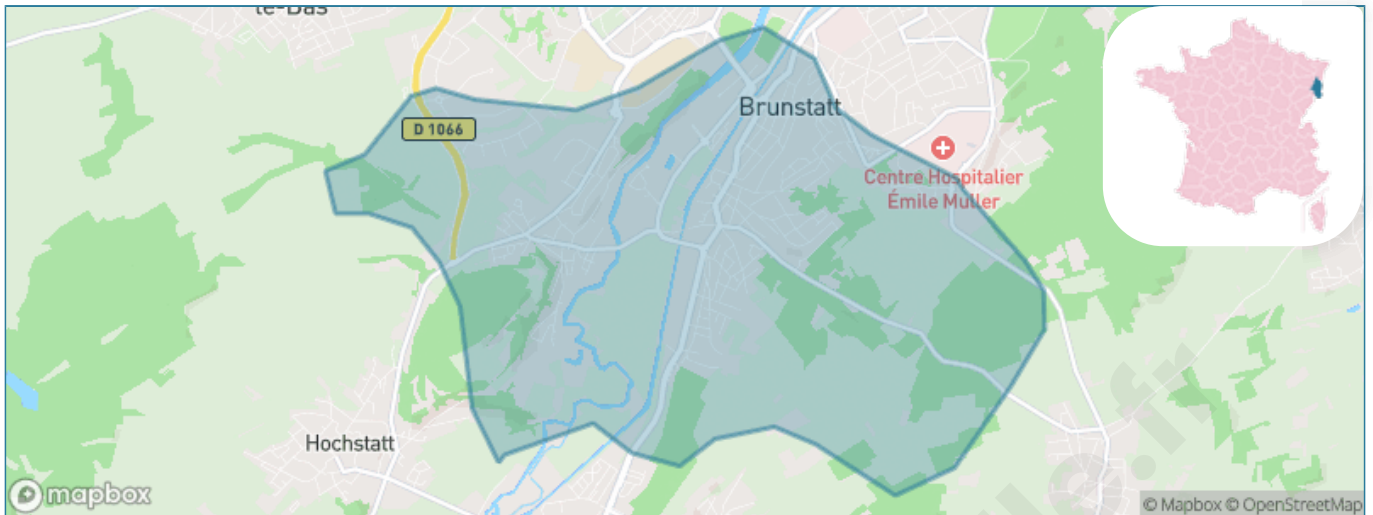

Version web

Ville de Brunstatt- Didenheim

Présenté par

BIEN dans
ma **VILLE** 

Sommaire

Situation géographique	3
Statistiques sur la population	4
Evolution du nombre d'habitants	4
Tranche d'âge	5
0-14 ans	5
15-29 ans	5
30-44 ans	5
45-59 ans	5
60-74 ans	5
75-89 ans	5
90 ans et +	5
Activité professionnelle	5
Agriculteurs	5
Artisans, Commerçants	5
Cadres et sup.	5
Professions intermédiaires	5
Employé	5
Ouvrier	5
Retraité	5
Autres	5
Niveau de diplôme	6
Sans diplôme ou CEP	6
Brevet, BEPC, DNB	6
CAP-BEP ou équivalent	6
BAC ou équivalent	6
BAC+2	6
BAC+3 ou +4	6
BAC+5 ou plus	6
Composition des ménages	6
Couple sans enfant	6
Couple avec enfant(s)	6
Famille monoparentale	6
Colocation / Autre	6
Personnes seules	6
Profil électoraux	7
Premier tour	7
Sécurité	8
Evolution du nombre d'infractions	8
Pour comparer	9
Services à la population	10
Commerce	10
Éducation	10
Villes autour de Brunstatt-Didenheim	11
Avis sur la ville de Brunstatt-Didenheim	12
Moyenne par critère	12
Villes autour de Brunstatt-Didenheim	12
Répartition des avis par note	12
Répartition des avis par note	12

Situation géographique

i Informations clés

- **Région** : Grand Est
- **Département** : Haut-Rhin
- **Code postal** : 68350
- **Superficie** : 14 km²

Statistiques sur la population

Nombre d'habitants

8 259