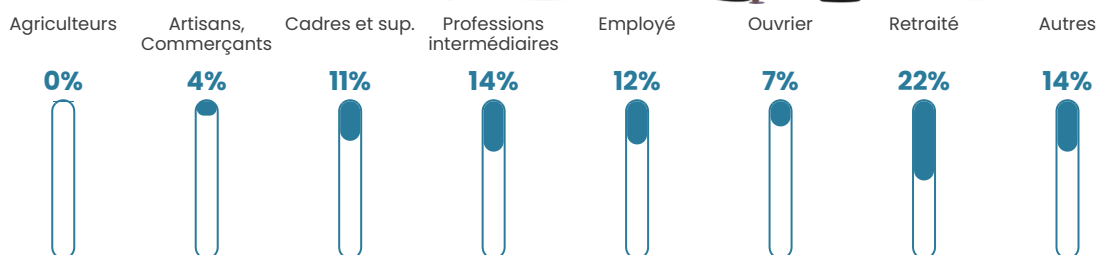

Revenu moyen

28 330 €/an

Evolution du nombre d'habitants

Sources : Institut national de la statistique et des études économiques (insee) selon Les dernières parutions officielles de 2024 portant sur les années 2020, 2021 et 2022.

Tranche d'âge

Activité professionnelle

Niveau de diplôme

Composition des ménages

Profils électoraux

Premier tour

	Emmanuel MACRON	31.98 %
	Marine LE PEN	22.16 %
	Jean-Luc MÉLENCHON	15.73 %
	Éric ZEMMOUR	9.59 %
	Yannick JADOT	6.12 %
	Valérie PÉCRESE	5.49 %
	Nicolas DUPONT-AIGNAN	2.97 %
	Jean LASSALLE	2.45 %
	Anne HIDALGO	1.31 %
	Fabien ROUSSEL	1.15 %
	Philippe POUTOU	0.59 %
	Nathalie ARTHAUD	0.47 %