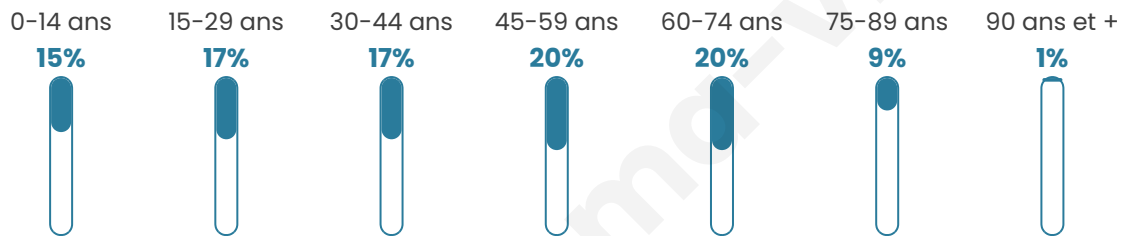

Age moyen

44 ans

Pop active

46.5%

Taux chômage

7.9%

Pop densité

590 h/km²

Revenu moyen

28 330 €/an

Evolution du nombre d'habitants

Sources : Institut national de la statistique et des études économiques (insee) selon Les dernières parutions officielles de 2024 portant sur les années 2020, 2021 et 2022.

Tranche d'âge

Activité professionnelle

Niveau de diplôme

Composition des ménages

Profils électoraux

Premier tour

	Emmanuel MACRON	31.98 %
	Marine LE PEN	22.16 %
	Jean-Luc MÉLENCHON	15.73 %
	Éric ZEMMOUR	9.59 %
	Yannick JADOT	6.12 %
	Valérie PÉCRESE	5.49 %
	Nicolas DUPONT-AIGNAN	2.97 %
	Jean LASSALLE	2.45 %
	Anne HIDALGO	1.31 %
	Fabien ROUSSEL	1.15 %
	Philippe POUTOU	0.59 %
	Nathalie ARTHAUD	0.47 %

6 000 inscrits

Participation : 75.37%

Votes blancs : 1.37%

Votes nuls : 0.35%

Second tour

	Emmanuel MACRON	60,5 %
	Marine LE PEN	39,5 %

6 001 inscrits

Participation : 75.8%