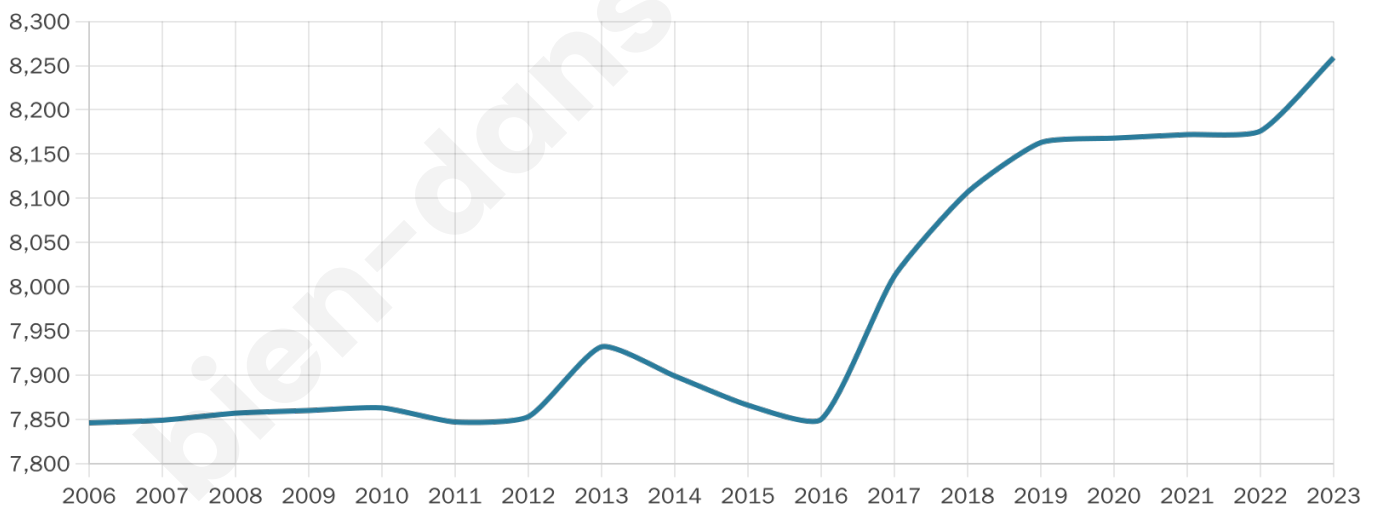

Age moyen

44 ans

Pop active

46.5%

Taux chômage

7.9%

Pop densité

590 h/km²

Revenu moyen

28 330 €/an

Evolution du nombre d'habitants

Sources : Institut national de la statistique et des études économiques (insee) selon Les dernières parutions officielles de 2024 portant sur les années 2020, 2021 et 2022.