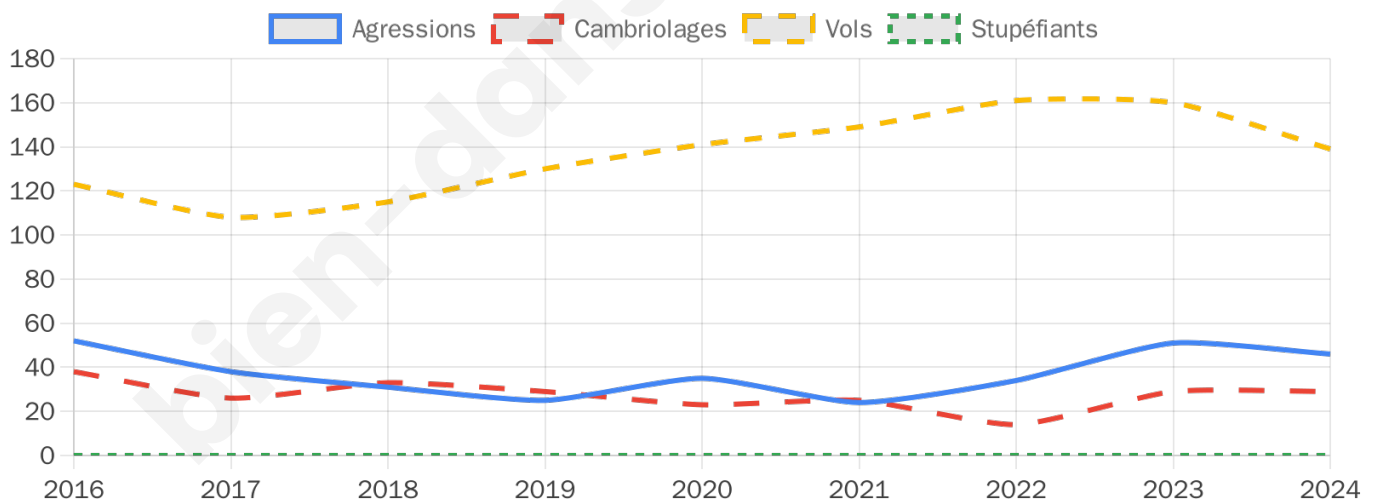

6 000 inscrits

Participation : 75.37%

Votes blancs : 1.37%

Votes nuls : 0.35%

Second tour

	Emmanuel MACRON	60,5 %
	Marine LE PEN	39,5 %

6 001 inscrits

Participation : 75.8%

Votes blancs : 5.85%

Votes nuls : 1.28%

Sécurité

Agressions physiques / sexuelles

46

Cambriolages

29

Vols / dégradations

139

Stupéfiants

0

Evolution du nombre d'infractions

Pour comparer

(en proportion du nombre d'habitants)

Sources : Bases statistiques communale, départementale et régionale de la délinquance enregistrée par la police et la gendarmerie nationales selon les dernières parutions officielles de 2025 portant sur l'année 2024 ([data.gouv](https://data.gouv.fr)).