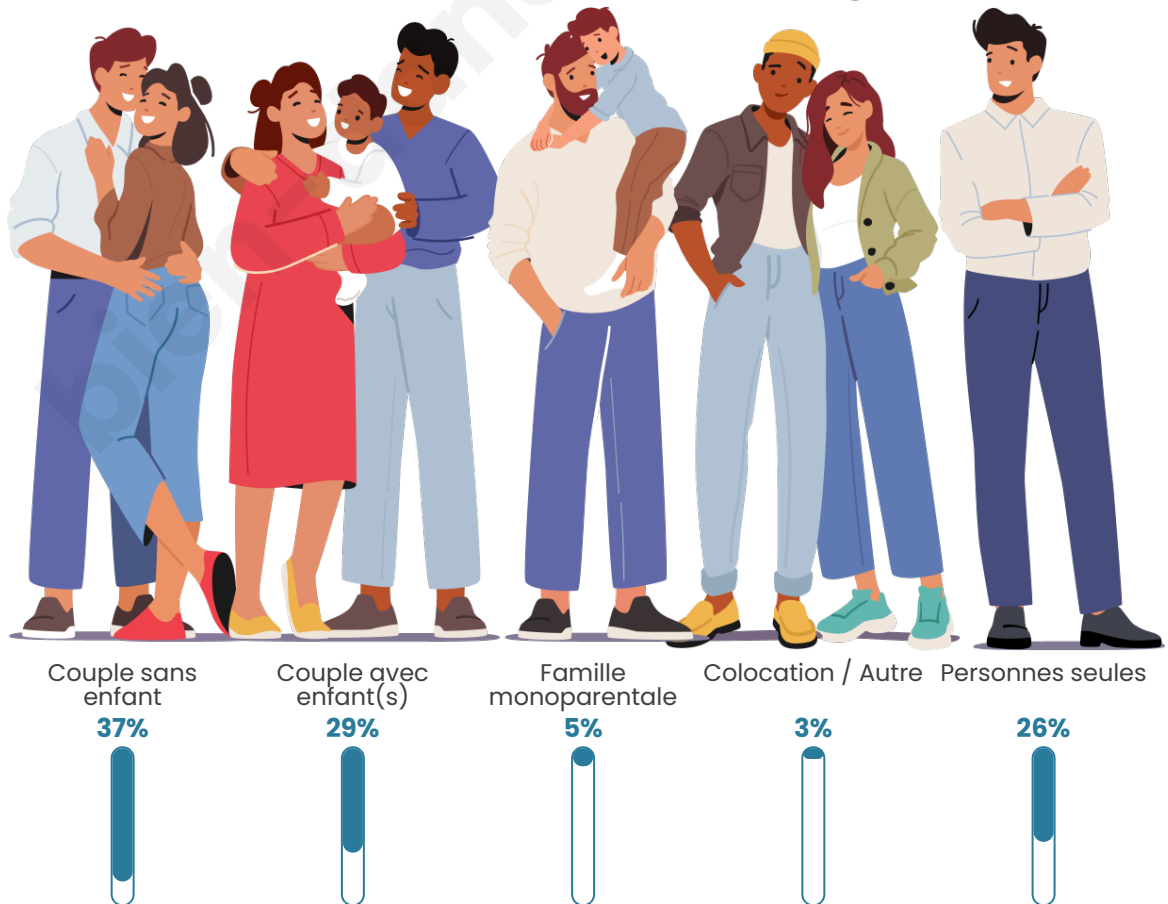

Tranche d'âge

Activité professionnelle

Niveau de diplôme

Composition des ménages

Profils électoraux

Premier tour

	Emmanuel MACRON	31.98 %
	Marine LE PEN	22.16 %
	Jean-Luc MÉLENCHON	15.73 %
	Éric ZEMMOUR	9.59 %
	Yannick JADOT	6.12 %
	Valérie PÉCRESE	5.49 %
	Nicolas DUPONT-AIGNAN	2.97 %
	Jean LASSALLE	2.45 %
	Anne HIDALGO	1.31 %
	Fabien ROUSSEL	1.15 %
	Philippe POUTOU	0.59 %
	Nathalie ARTHAUD	0.47 %