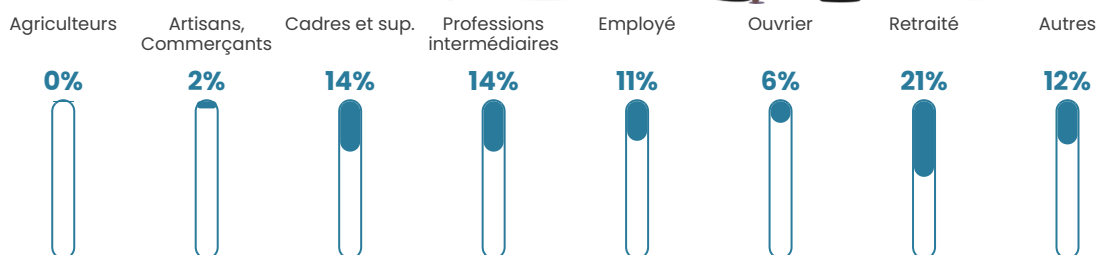

4 274 h/km²

Revenu moyen

27 460 €/an

Evolution du nombre d'habitants

Sources : Institut national de la statistique et des études économiques (insee) selon Les dernières parutions officielles de 2024 portant sur les années 2020, 2021 et 2022.

Tranche d'âge

Activité professionnelle

Niveau de diplôme

Composition des ménages

Profils électoraux

Premier tour

	Emmanuel MACRON	30.29 %
	Jean-Luc MÉLENCHON	23.86 %
	Marine LE PEN	13.80 %
	Éric ZEMMOUR	8.13 %
	Yannick JADOT	6.54 %
	Valérie PÉCRESE	5.93 %
	Nicolas DUPONT-AIGNAN	5.51 %
	Fabien ROUSSEL	1.97 %
	Anne HIDALGO	1.64 %
	Jean LASSALLE	1.50 %
	Philippe POUTOU	0.59 %
	Nathalie ARTHAUD	0.25 %