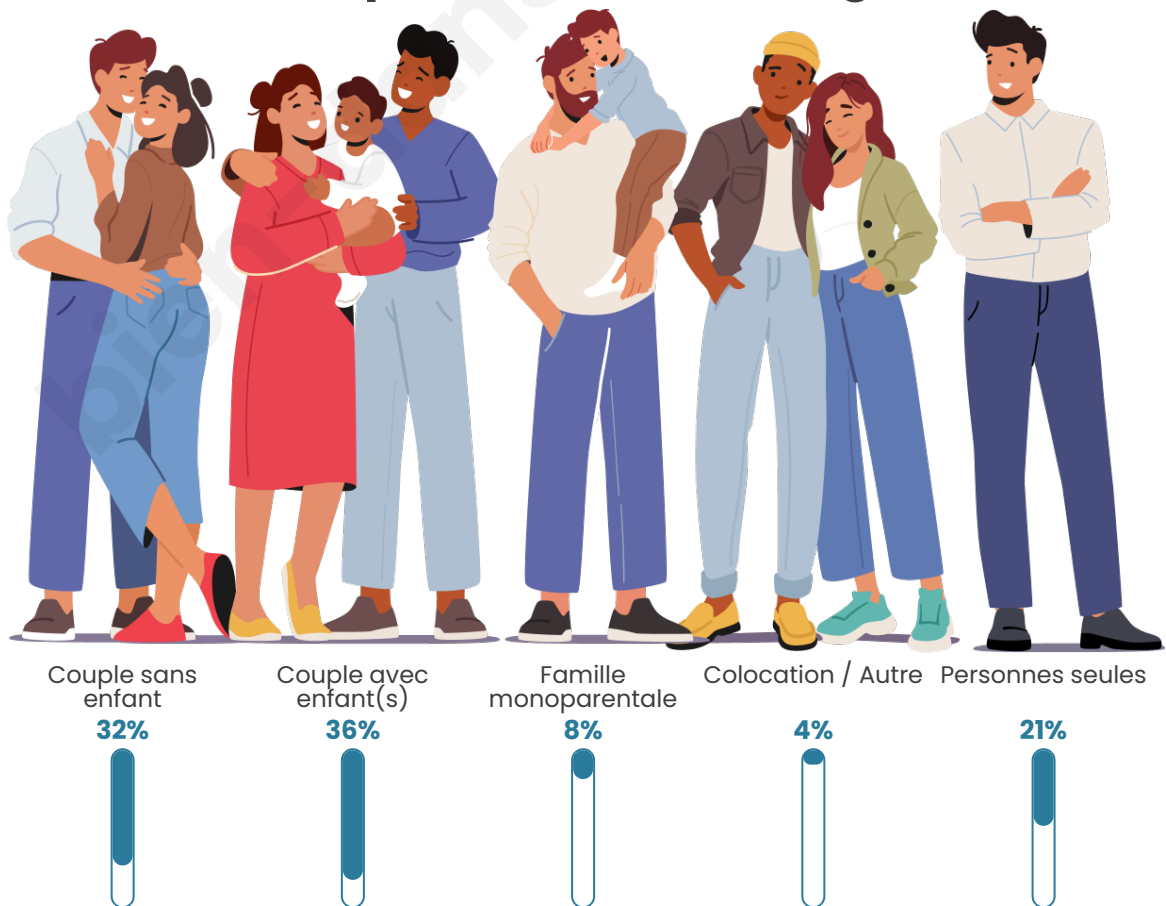

Tranche d'âge

Activité professionnelle

Niveau de diplôme

Composition des ménages

Profils électoraux

Premier tour

	Emmanuel MACRON	30.29 %
	Jean-Luc MÉLENCHON	23.86 %
	Marine LE PEN	13.80 %
	Éric ZEMMOUR	8.13 %
	Yannick JADOT	6.54 %
	Valérie PÉCRESE	5.93 %
	Nicolas DUPONT-AIGNAN	5.51 %
	Fabien ROUSSEL	1.97 %
	Anne HIDALGO	1.64 %
	Jean LASSALLE	1.50 %
	Philippe POUTOU	0.59 %
	Nathalie ARTHAUD	0.25 %