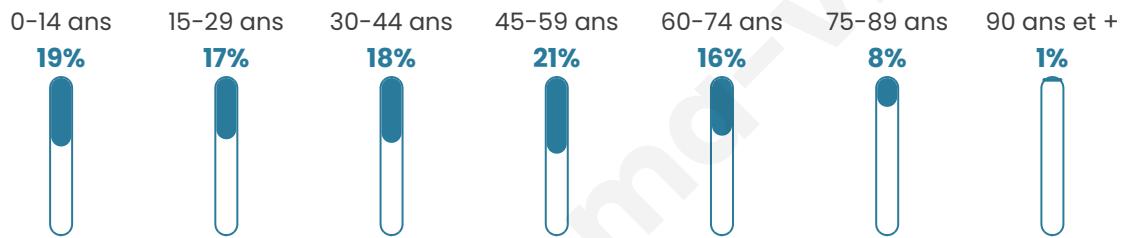

25 643

Age moyen

41 ans

Pop active

47.2%

Taux chômage

6.6%

Pop densité

4 274 h/km²

Revenu moyen

27 460 €/an

Evolution du nombre d'habitants

Sources : Institut national de la statistique et des études économiques (insee) selon Les dernières parutions officielles de 2024 portant sur les années 2020, 2021 et 2022.

Tranche d'âge

Activité professionnelle

Niveau de diplôme

Composition des ménages

Profils électoraux

Premier tour

	Emmanuel MACRON	30.29 %
	Jean-Luc MÉLENCHON	23.86 %
	Marine LE PEN	13.80 %
	Éric ZEMMOUR	8.13 %
	Yannick JADOT	6.54 %
	Valérie PÉCRESE	5.93 %
	Nicolas DUPONT-AIGNAN	5.51 %
	Fabien ROUSSEL	1.97 %
	Anne HIDALGO	1.64 %
	Jean LASSALLE	1.50 %
	Philippe POUTOU	0.59 %
	Nathalie ARTHAUD	0.25 %

16 718 inscrits

Participation : 76.53%

Votes blancs : 1.41%

Votes nuls : 0.53%

Second tour

	Emmanuel MACRON	70,03 %
	Marine LE PEN	29,97 %

16 738 inscrits

Participation : 71.48%