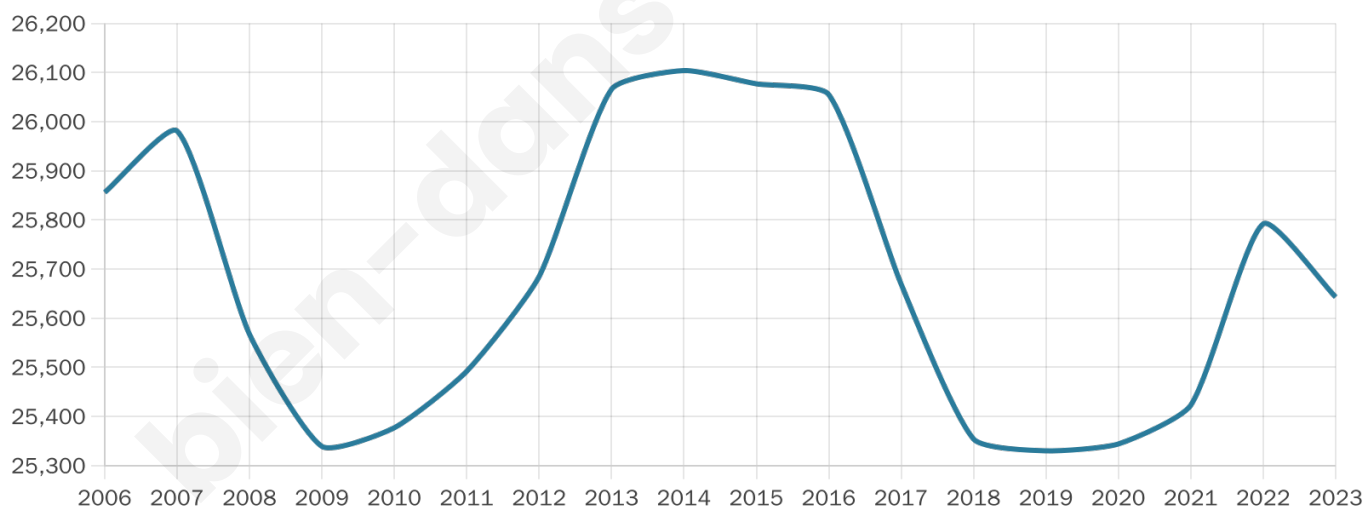

25 643

Age moyen

41 ans

Pop active

47.2%

Taux chômage

6.6%

Pop densité

4 274 h/km²

Revenu moyen

27 460 €/an

Evolution du nombre d'habitants

Sources : Institut national de la statistique et des études économiques (insee) selon Les dernières parutions officielles de 2024 portant sur les années 2020, 2021 et 2022.