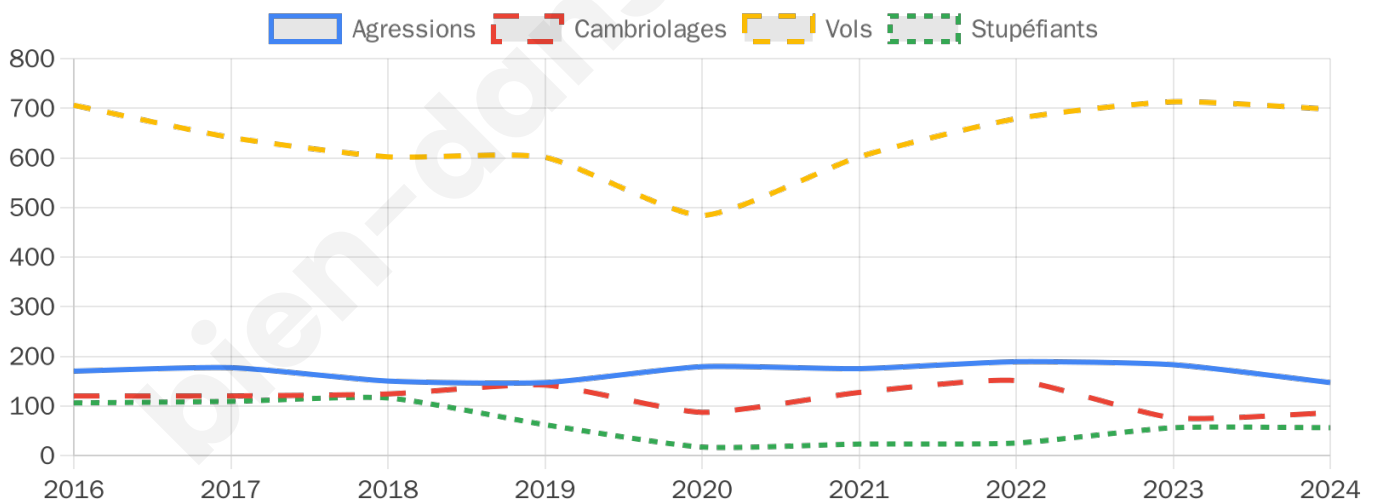

16 718 inscrits

Participation : 76.53%

Votes blancs : 1.41%

Votes nuls : 0.53%

Second tour

	Emmanuel MACRON	70,03 %
	Marine LE PEN	29,97 %

16 738 inscrits

Participation : 71.48%

Votes blancs : 6.14%

Votes nuls : 2.31%

Sécurité

Agressions physiques / sexuelles

147

Cambriolages

86

Vols / dégradations

698

Stupéfiants

56

Evolution du nombre d'infractions

Pour comparer

(en proportion du nombre d'habitants)

Sources : Bases statistiques communale, départementale et régionale de la délinquance enregistrée par la police et la gendarmerie nationales selon les dernières parutions officielles de 2025 portant sur l'année 2024 ([data.gouv](https://data.gouv.fr)).