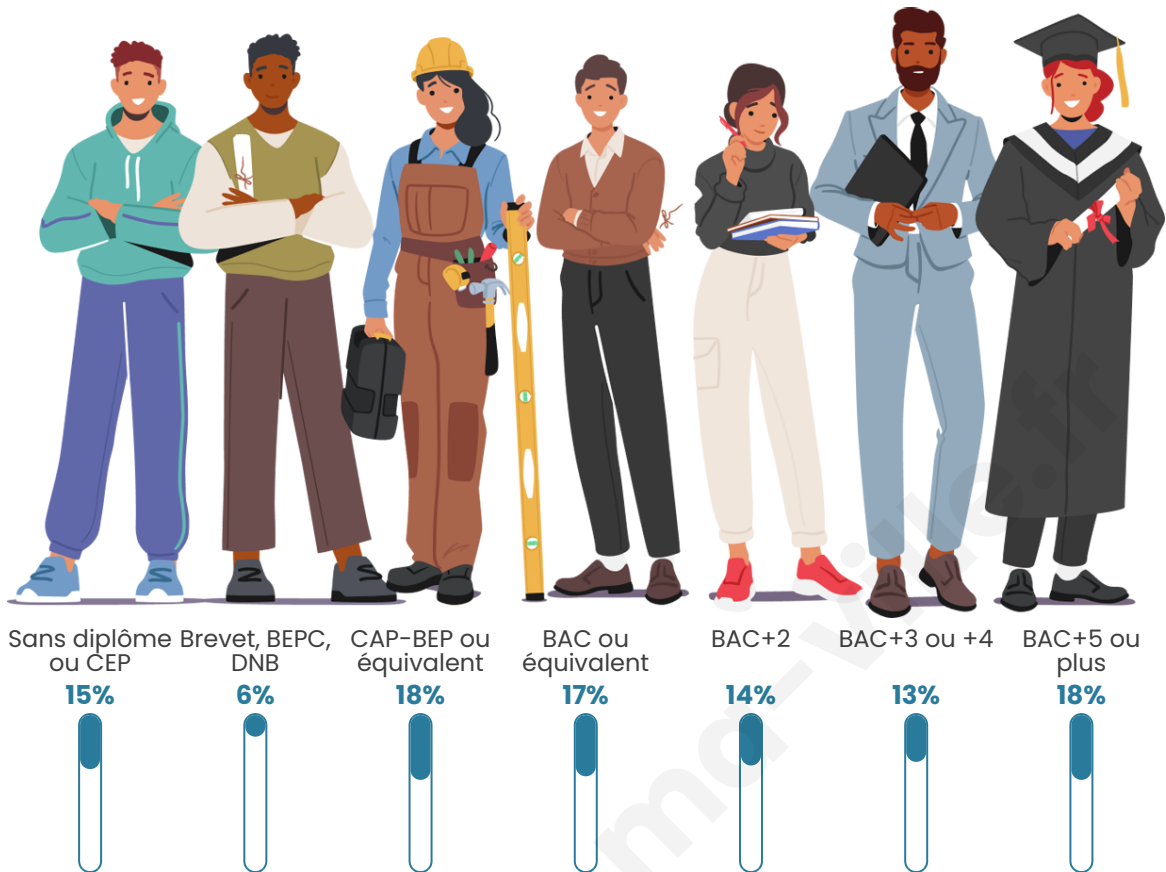

25 643

Age moyen

41 ans

Pop active

47.2%

Taux chômage

6.6%

Pop densité

Tranche d'âge

Activité professionnelle

Niveau de diplôme

Composition des ménages

Profils électoraux

Premier tour

	Emmanuel MACRON	30.29 %
	Jean-Luc MÉLENCHON	23.86 %
	Marine LE PEN	13.80 %
	Éric ZEMMOUR	8.13 %
	Yannick JADOT	6.54 %
	Valérie PÉCRESE	5.93 %
	Nicolas DUPONT-AIGNAN	5.51 %
	Fabien ROUSSEL	1.97 %
	Anne HIDALGO	1.64 %
	Jean LASSALLE	1.50 %
	Philippe POUTOU	0.59 %
	Nathalie ARTHAUD	0.25 %