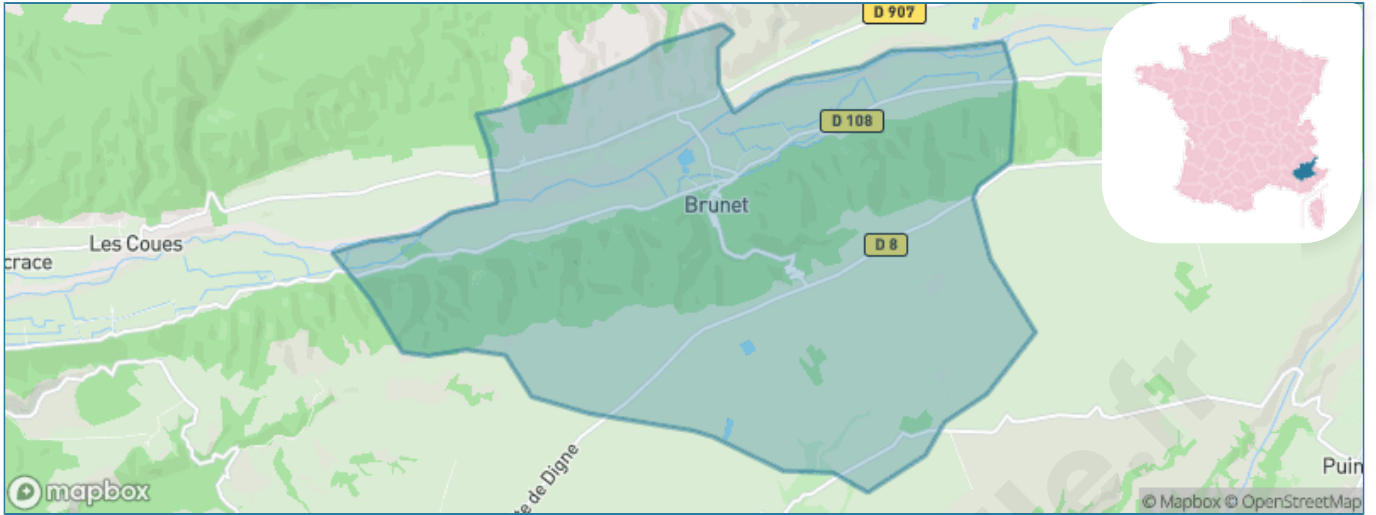

Version web

Ville de Brunet

Présenté par

BIEN dans
ma **VILLE** 

Sommaire

Situation géographique	3
Statistiques sur la population	4
Evolution du nombre d'habitants	4
Tranche d'âge	5
0-14 ans	5
15-29 ans	5
30-44 ans	5
45-59 ans	5
60-74 ans	5
75-89 ans	5
90 ans et +	5
Activité professionnelle	5
Agriculteurs	5
Artisans, Commerçants	5
Cadres et sup.	5
Professions intermédiaires	5
Employé	5
Ouvrier	5
Retraité	5
Autres	5
Niveau de diplôme	6
Sans diplôme ou CEP	6
Brevet, BEPC, DNB	6
CAP-BEP ou équivalent	6
BAC ou équivalent	6
BAC+2	6
BAC+3 ou +4	6
BAC+5 ou plus	6
Composition des ménages	6
Couple sans enfant	6
Couple avec enfant(s)	6
Famille monoparentale	6
Colocation / Autre	6
Personnes seules	6
Profils électoraux	7
Premier tour	7
Sécurité	8
Evolution du nombre d'infractions	8
Pour comparer	9
Services à la population	10
Commerce	10
Éducation	10
Villes autour de Brunet	11

Situation géographique

i Informations clés

- **Région** : Provence-Alpes-Côte d'Azur
- **Département** : Alpes-de-Haute-Provence
- **Code postal** : 04210
- **Superficie** : 28 km²

Statistiques sur la population