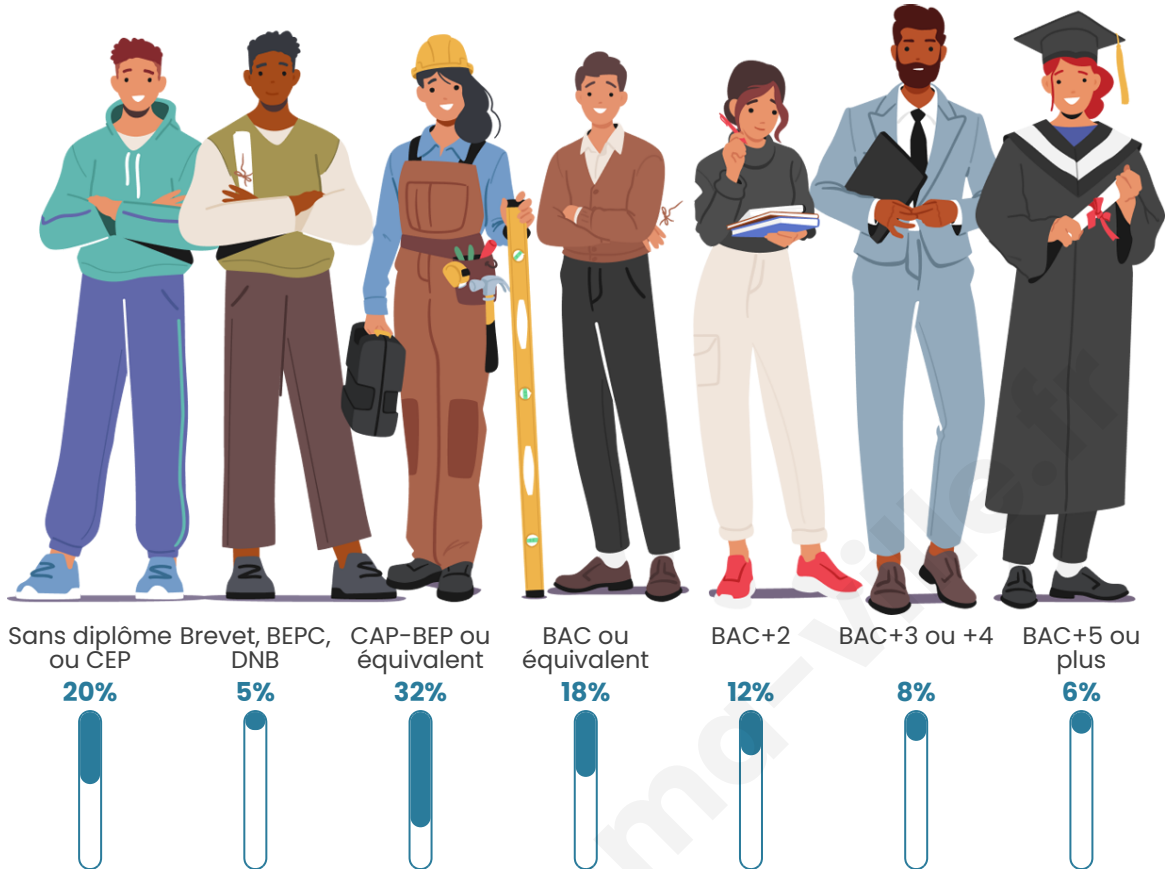

Nombre d'habitants

299

Age moyen

42 ans

Pop active

45.8%

Taux chômage

8%

Pop densité

11 h/km²

Revenu moyen

22 300 €/an

Evolution du nombre d'habitants

Sources : Institut national de la statistique et des études économiques (insee) selon Les dernières parutions officielles de 2024 portant sur les années 2020, 2021 et 2022.

Tranche d'âge

Activité professionnelle

Niveau de diplôme

Composition des ménages

Profils électoraux

Premier tour

	Marine LE PEN	36.54 %
	Emmanuel MACRON	15.38 %
	Éric ZEMMOUR	12.82 %
	Jean-Luc MÉLENCHON	12.82 %
	Jean LASSALLE	8.33 %
	Fabien ROUSSEL	3.85 %
	Valérie PÉCRESE	2.56 %
	Nicolas DUPONT- AIGNAN	2.56 %
	Nathalie ARTHAUD	1.92 %
	Yannick JADOT	1.92 %
	Philippe POUTOU	1.28 %
	Anne HIDALGO	0.00 %