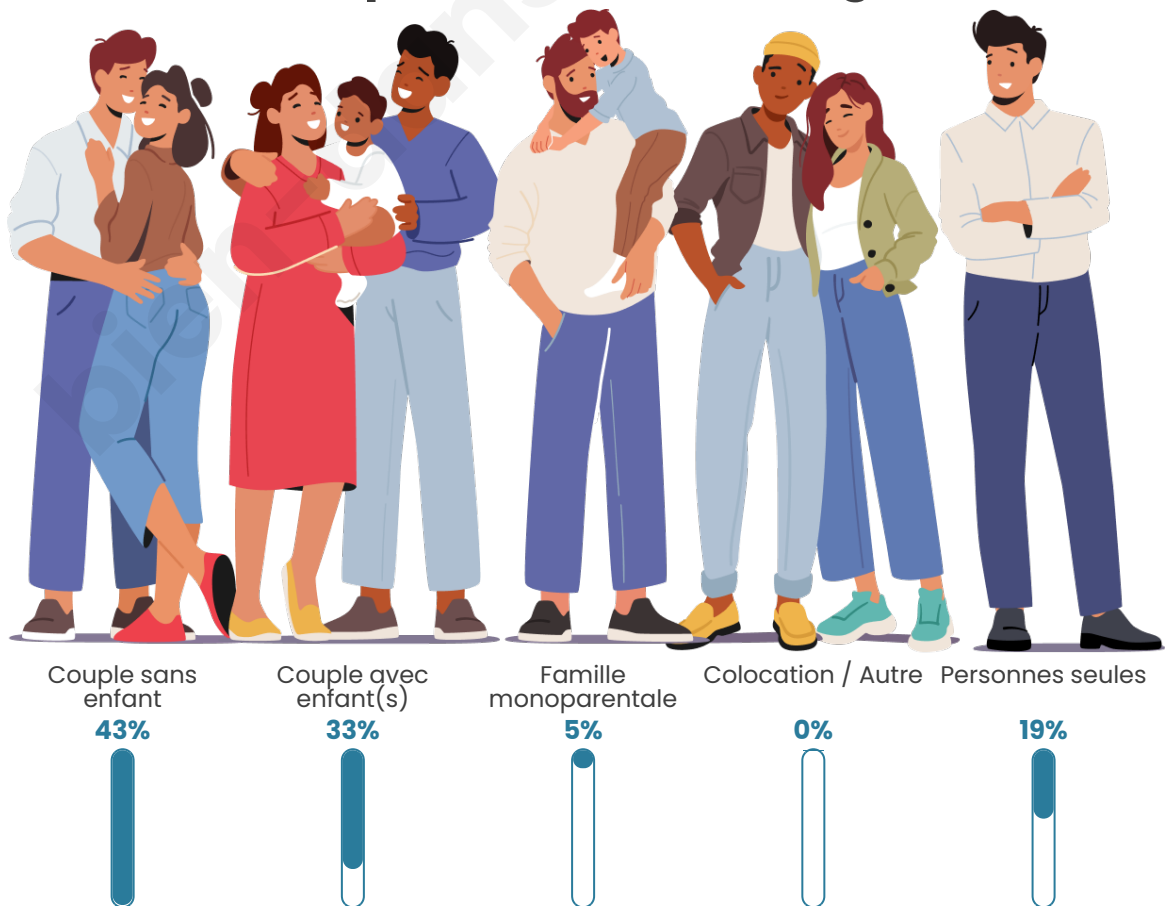

Nombre d'habitants

299

Age moyen

42 ans

Pop active

45.8%

Taux chômage

8%

Tranche d'âge

Activité professionnelle

Niveau de diplôme

Composition des ménages

Profils électoraux

Premier tour

	Marine LE PEN	36.54 %
	Emmanuel MACRON	15.38 %
	Éric ZEMMOUR	12.82 %
	Jean-Luc MÉLENCHON	12.82 %
	Jean LASSALLE	8.33 %
	Fabien ROUSSEL	3.85 %
	Valérie PÉCRESE	2.56 %
	Nicolas DUPONT- AIGNAN	2.56 %
	Nathalie ARTHAUD	1.92 %
	Yannick JADOT	1.92 %
	Philippe POUTOU	1.28 %
	Anne HIDALGO	0.00 %