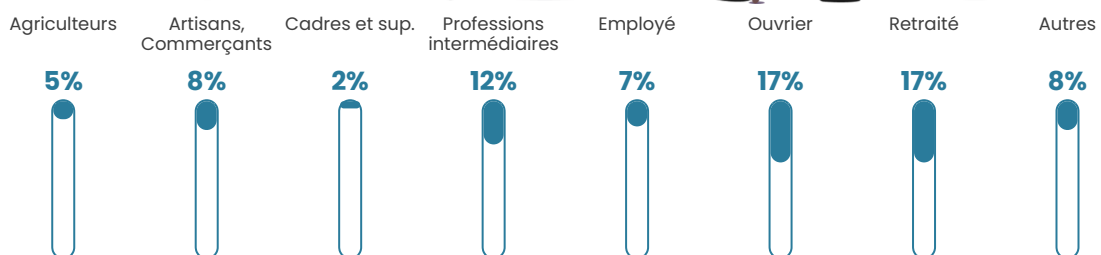

Pop densité

11 h/km²

Revenu moyen

22 300 €/an

Evolution du nombre d'habitants

Sources : Institut national de la statistique et des études économiques (insee) selon Les dernières parutions officielles de 2024 portant sur les années 2020, 2021 et 2022.

Tranche d'âge

Activité professionnelle

Niveau de diplôme

Composition des ménages

Profils électoraux

Premier tour

	Marine LE PEN	36.54 %
	Emmanuel MACRON	15.38 %
	Éric ZEMMOUR	12.82 %
	Jean-Luc MÉLENCHON	12.82 %
	Jean LASSALLE	8.33 %
	Fabien ROUSSEL	3.85 %
	Valérie PÉCRESE	2.56 %
	Nicolas DUPONT- AIGNAN	2.56 %
	Nathalie ARTHAUD	1.92 %
	Yannick JADOT	1.92 %
	Philippe POUTOU	1.28 %
	Anne HIDALGO	0.00 %