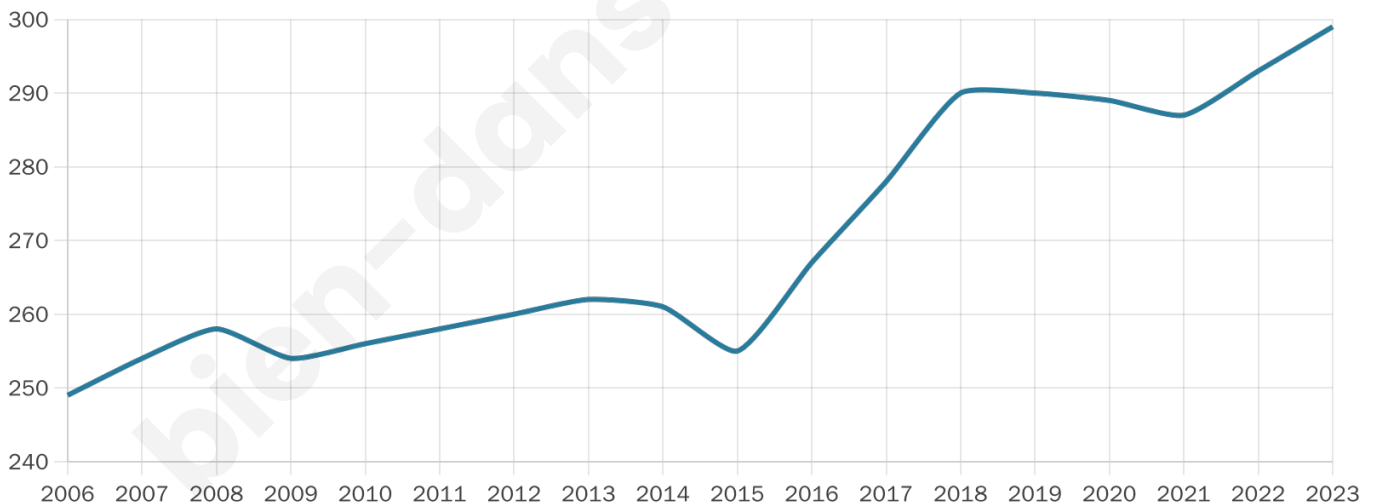

Nombre d'habitants

299

Age moyen

42 ans

Pop active

45.8%

Taux chômage

8%

Pop densité

11 h/km²

Revenu moyen

22 300 €/an

Evolution du nombre d'habitants

Sources : Institut national de la statistique et des études économiques (insee) selon Les dernières parutions officielles de 2024 portant sur les années 2020, 2021 et 2022.

Tranche d'âge

Activité professionnelle

Niveau de diplôme

Composition des ménages

Profils électoraux

Premier tour

	Marine LE PEN	36.54 %
	Emmanuel MACRON	15.38 %
	Éric ZEMMOUR	12.82 %
	Jean-Luc MÉLENCHON	12.82 %
	Jean LASSALLE	8.33 %
	Fabien ROUSSEL	3.85 %
	Valérie PÉCRESE	2.56 %
	Nicolas DUPONT- AIGNAN	2.56 %
	Nathalie ARTHAUD	1.92 %
	Yannick JADOT	1.92 %
	Philippe POUTOU	1.28 %
	Anne HIDALGO	0.00 %