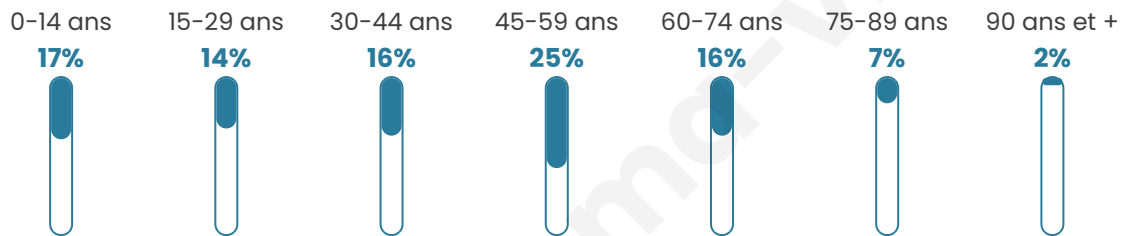

Nombre d'habitants

299

Age moyen

42 ans

Pop active

45.8%

Taux chômage

8%

Pop densité

11 h/km²

Revenu moyen

22 300 €/an

Evolution du nombre d'habitants

Sources : Institut national de la statistique et des études économiques (insee) selon Les dernières parutions officielles de 2024 portant sur les années 2020, 2021 et 2022.

Tranche d'âge

Activité professionnelle

Niveau de diplôme

Composition des ménages

Profils électoraux

Premier tour

	Marine LE PEN	36.54 %
	Emmanuel MACRON	15.38 %
	Éric ZEMMOUR	12.82 %
	Jean-Luc MÉLENCHON	12.82 %
	Jean LASSALLE	8.33 %
	Fabien ROUSSEL	3.85 %
	Valérie PÉCRESE	2.56 %
	Nicolas DUPONT- AIGNAN	2.56 %
	Nathalie ARTHAUD	1.92 %
	Yannick JADOT	1.92 %
	Philippe POUTOU	1.28 %
	Anne HIDALGO	0.00 %