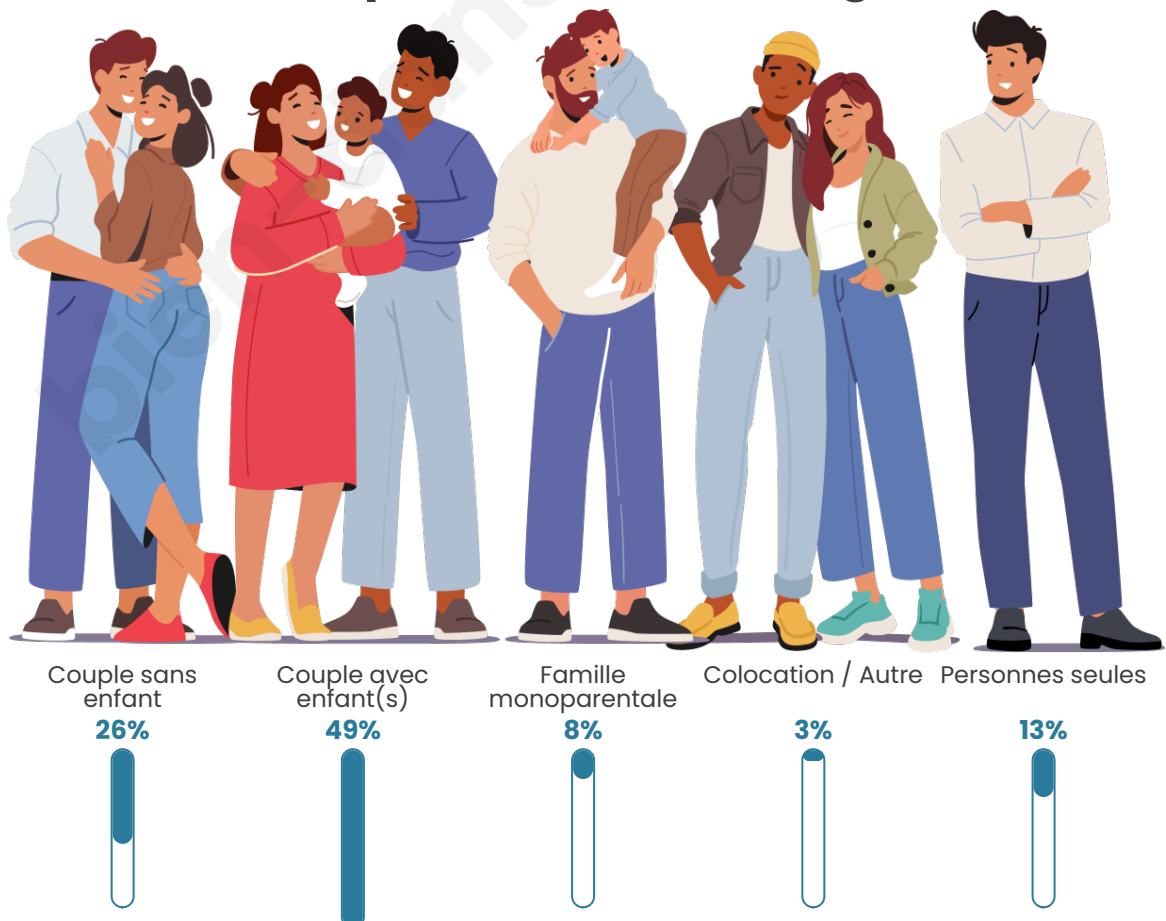

Tranche d'âge

Activité professionnelle

Niveau de diplôme

Composition des ménages

Profils électoraux

Premier tour

	Marine LE PEN	48.48 %
	Emmanuel MACRON	17.77 %
	Jean-Luc MÉLENCHON	12.69 %
	Éric ZEMMOUR	5.84 %
	Fabien ROUSSEL	3.55 %
	Jean LASSALLE	3.55 %
	Valérie PÉCRESSE	2.03 %
	Nicolas DUPONT-AIGNAN	2.03 %
	Anne HIDALGO	1.27 %
	Philippe POUTOU	1.27 %
	Yannick JADOT	1.02 %
	Nathalie ARTHAUD	0.51 %