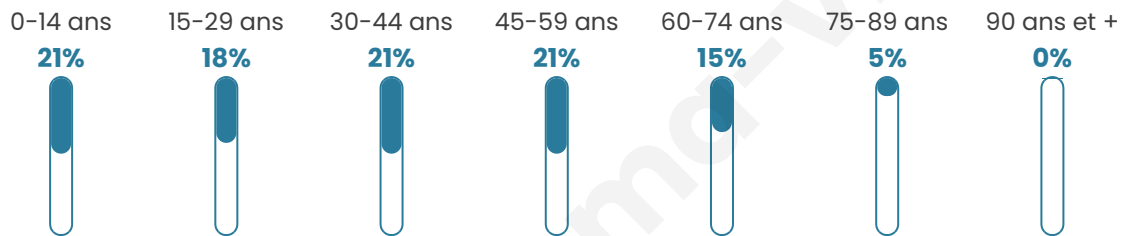

Version web

Ville de Brunémont

Présenté par

BIEN dans
ma **VILLE** 

Sommaire

Situation géographique	3
Statistiques sur la population	4
Evolution du nombre d'habitants	4
Tranche d'âge	5
0-14 ans	5
15-29 ans	5
30-44 ans	5
45-59 ans	5
60-74 ans	5
75-89 ans	5
90 ans et +	5
Activité professionnelle	5
Agriculteurs	5
Artisans, Commerçants	5
Cadres et sup.	5
Professions intermédiaires	5
Employé	5
Ouvrier	5
Retraité	5
Autres	5
Niveau de diplôme	6
Sans diplôme ou CEP	6
Brevet, BEPC, DNB	6
CAP-BEP ou équivalent	6
BAC ou équivalent	6
BAC+2	6
BAC+3 ou +4	6
BAC+5 ou plus	6
Composition des ménages	6
Couple sans enfant	6
Couple avec enfant(s)	6
Famille monoparentale	6
Colocation / Autre	6
Personnes seules	6
Profils électoraux	7
Premier tour	7
Sécurité	8
Evolution du nombre d'infractions	8
Pour comparer	9
Services à la population	10
Commerce	10
Éducation	10
Villes autour de Brunémont	11

Situation géographique

i Informations clés

- **Région** : Hauts-de-France
- **Département** : Nord
- **Code postal** : 59151
- **Superficie** : 2 km²

Statistiques sur la population

Nombre d'habitants

704

Age moyen

39 ans

Pop active

49.3%

Taux chômage

8.9%

Pop densité

352 h/km²

Revenu moyen

Tranche d'âge

Activité professionnelle

Niveau de diplôme

Composition des ménages

Profils électoraux

Premier tour

	Marine LE PEN	48.48 %
	Emmanuel MACRON	17.77 %
	Jean-Luc MÉLENCHON	12.69 %
	Éric ZEMMOUR	5.84 %
	Fabien ROUSSEL	3.55 %
	Jean LASSALLE	3.55 %
	Valérie PÉCRESSE	2.03 %
	Nicolas DUPONT-AIGNAN	2.03 %
	Anne HIDALGO	1.27 %
	Philippe POUTOU	1.27 %
	Yannick JADOT	1.02 %
	Nathalie ARTHAUD	0.51 %