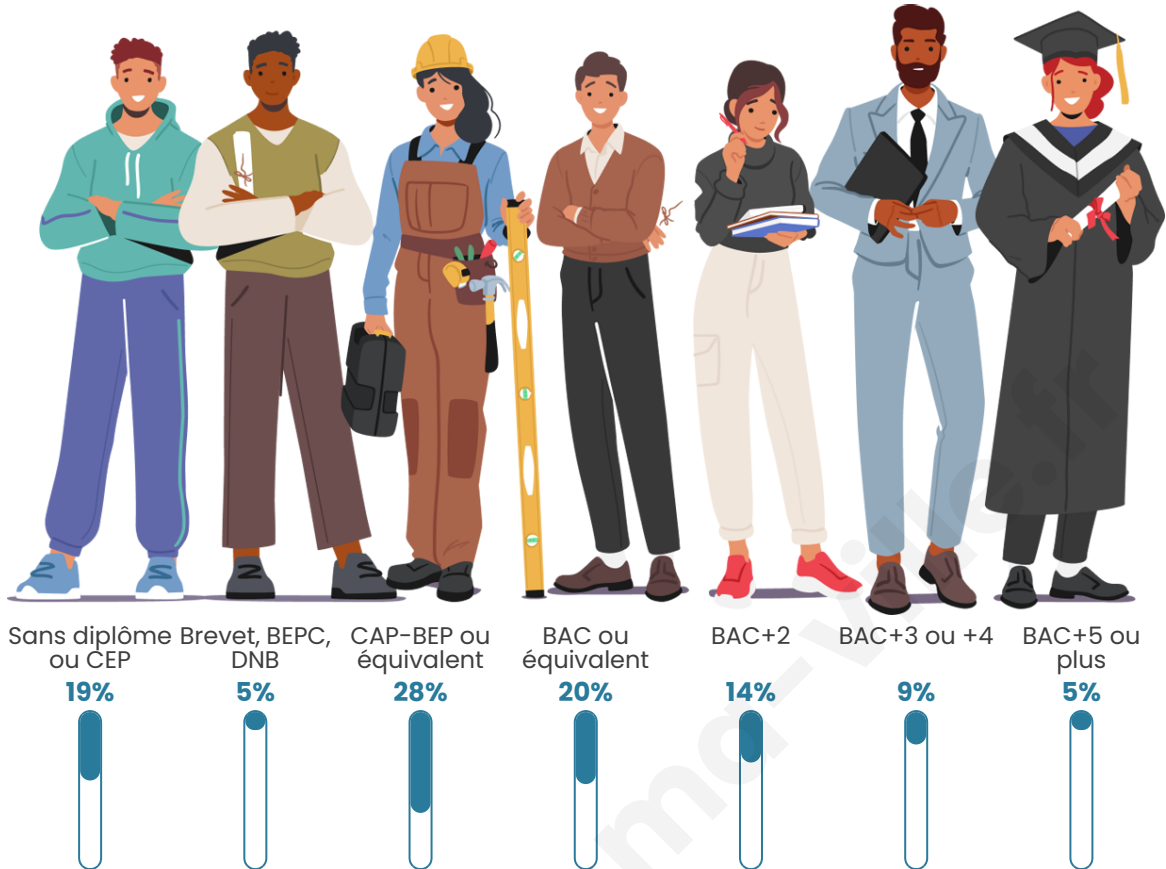

Tranche d'âge

Activité professionnelle

Niveau de diplôme

Composition des ménages

Profils électoraux

Premier tour

	Marine LE PEN	48.48 %
	Emmanuel MACRON	17.77 %
	Jean-Luc MÉLENCHON	12.69 %
	Éric ZEMMOUR	5.84 %
	Fabien ROUSSEL	3.55 %
	Jean LASSALLE	3.55 %
	Valérie PÉCRESSE	2.03 %
	Nicolas DUPONT-AIGNAN	2.03 %
	Anne HIDALGO	1.27 %
	Philippe POUTOU	1.27 %
	Yannick JADOT	1.02 %
	Nathalie ARTHAUD	0.51 %