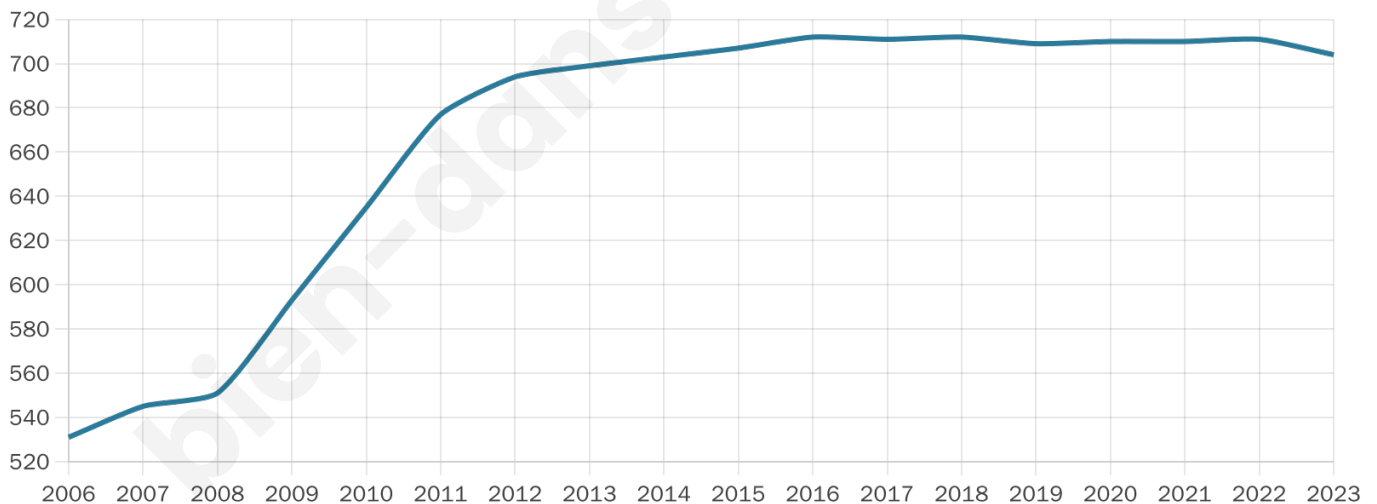

39 ans

Pop active

49.3%

Taux chômage

8.9%

Pop densité

352 h/km²

Revenu moyen

22 760 €/an

Evolution du nombre d'habitants

Sources : Institut national de la statistique et des études économiques (insee) selon Les dernières parutions officielles de 2024 portant sur les années 2020, 2021 et 2022.