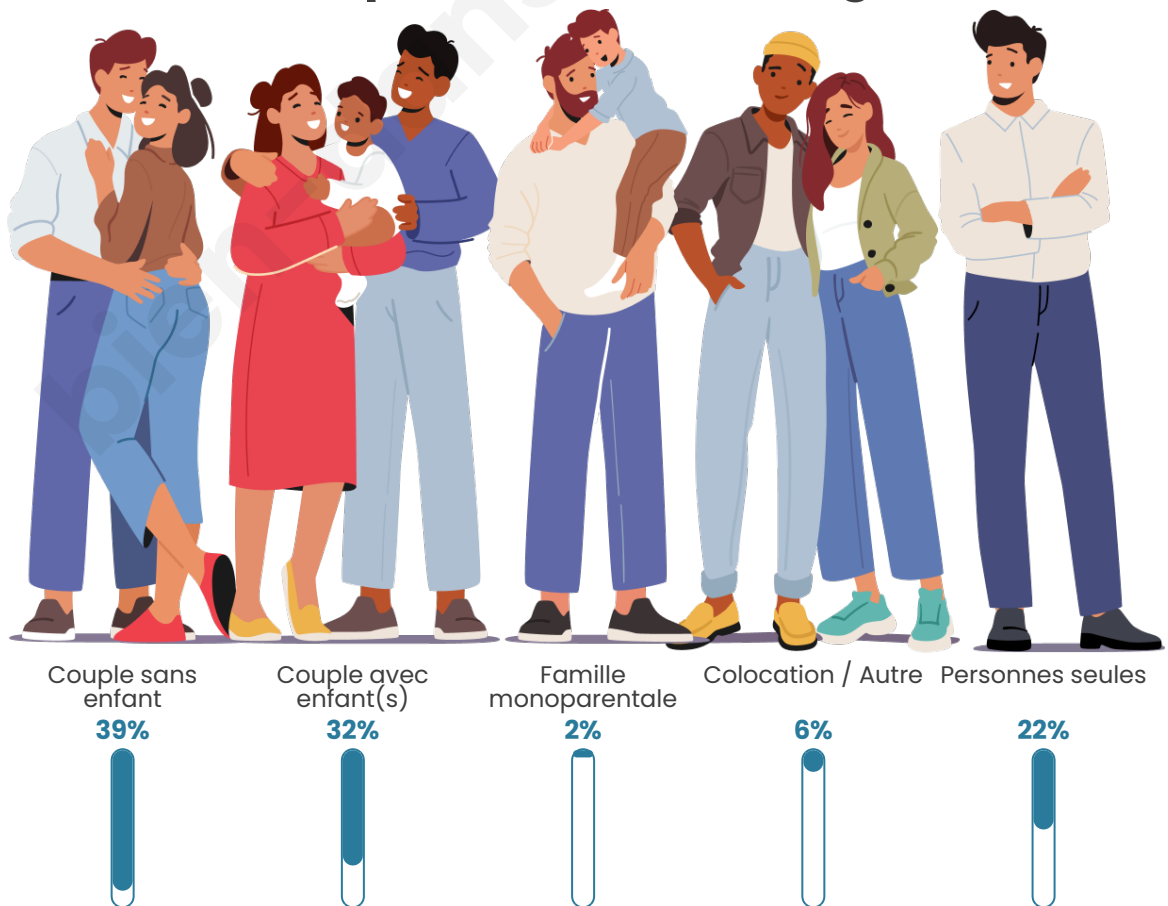

Nombre d'habitants

463

Age moyen

45 ans

Pop active

37.8%

Taux chômage

16.5%

Tranche d'âge

Activité professionnelle

Niveau de diplôme

Composition des ménages

Profils électoraux

Premier tour

	Marine LE PEN	41.76 %
	Emmanuel MACRON	19.05 %
	Éric ZEMMOUR	11.72 %
	Jean-Luc MÉLENCHON	8.06 %
	Valérie PÉCRESE	5.13 %
	Nicolas DUPONT-AIGNAN	4.76 %
	Anne HIDALGO	3.66 %
	Jean LASSALLE	3.30 %
	Yannick JADOT	1.47 %
	Nathalie ARTHAUD	0.73 %
	Fabien ROUSSEL	0.37 %
	Philippe POUTOU	0.00 %