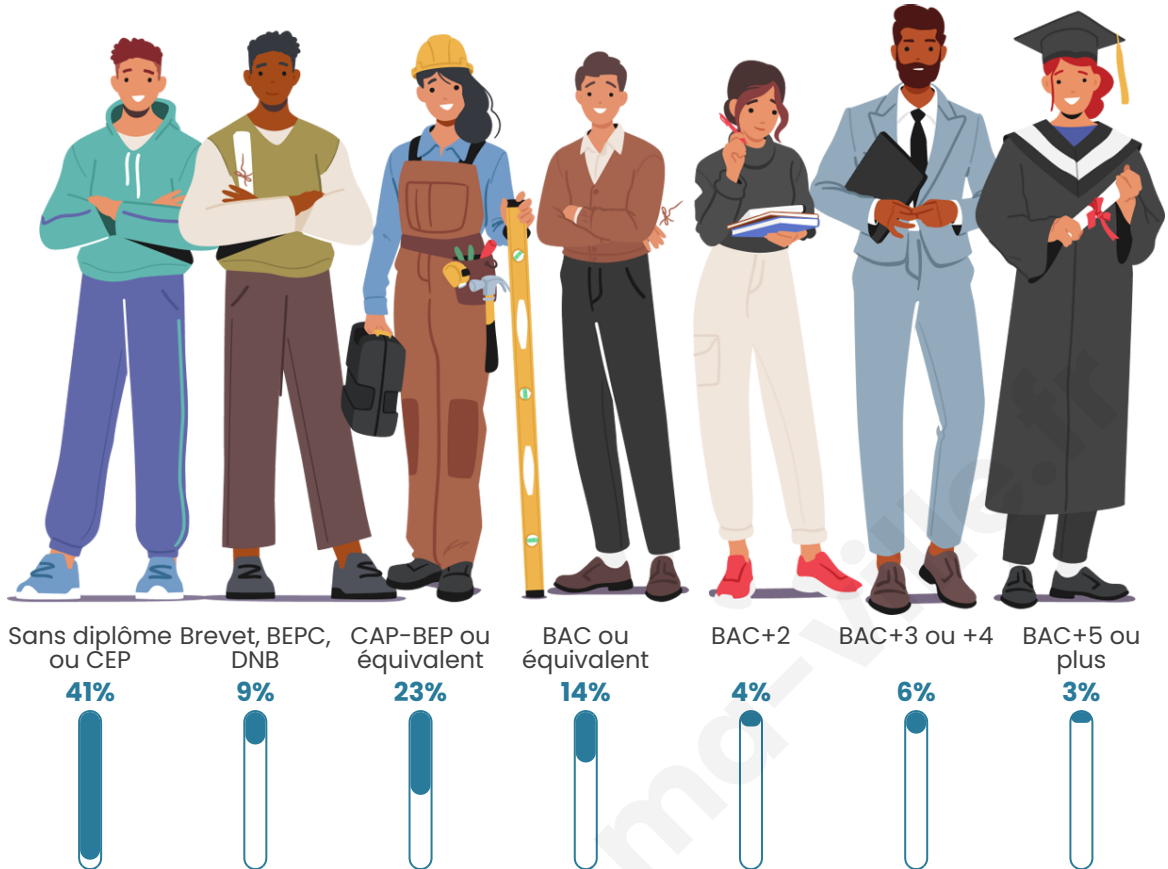

Nombre d'habitants

463

Age moyen

45 ans

Pop active

37.8%

Taux chômage

16.5%

Pop densité

58 h/km²

Revenu moyen

17 550 €/an

Evolution du nombre d'habitants

Sources : Institut national de la statistique et des études économiques (insee) selon Les dernières parutions officielles de 2024 portant sur les années 2020, 2021 et 2022.

Tranche d'âge

Activité professionnelle

Niveau de diplôme

Composition des ménages

Profils électoraux

Premier tour

	Marine LE PEN	41.76 %
	Emmanuel MACRON	19.05 %
	Éric ZEMMOUR	11.72 %
	Jean-Luc MÉLENCHON	8.06 %
	Valérie PÉCRESE	5.13 %
	Nicolas DUPONT-AIGNAN	4.76 %
	Anne HIDALGO	3.66 %
	Jean LASSALLE	3.30 %
	Yannick JADOT	1.47 %
	Nathalie ARTHAUD	0.73 %
	Fabien ROUSSEL	0.37 %
	Philippe POUTOU	0.00 %