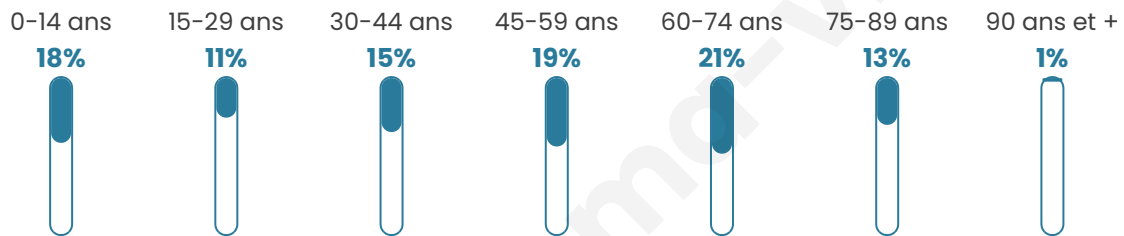

Nombre d'habitants

463

Age moyen

45 ans

Pop active

37.8%

Taux chômage

16.5%

Pop densité

58 h/km²

Revenu moyen

17 550 €/an

Evolution du nombre d'habitants

Sources : Institut national de la statistique et des études économiques (insee) selon Les dernières parutions officielles de 2024 portant sur les années 2020, 2021 et 2022.

Tranche d'âge

Activité professionnelle

Niveau de diplôme

Composition des ménages

Profils électoraux

Premier tour

	Marine LE PEN	41.76 %
	Emmanuel MACRON	19.05 %
	Éric ZEMMOUR	11.72 %
	Jean-Luc MÉLENCHON	8.06 %
	Valérie PÉCRESE	5.13 %
	Nicolas DUPONT-AIGNAN	4.76 %
	Anne HIDALGO	3.66 %
	Jean LASSALLE	3.30 %
	Yannick JADOT	1.47 %
	Nathalie ARTHAUD	0.73 %
	Fabien ROUSSEL	0.37 %
	Philippe POUTOU	0.00 %

370 inscrits

Participation : 74.32%

Votes blancs : 0.36%

Votes nuls : 0.36%

Second tour

	Emmanuel MACRON	34,09 %
	Marine LE PEN	65,91 %

370 inscrits

Participation : 74.86%