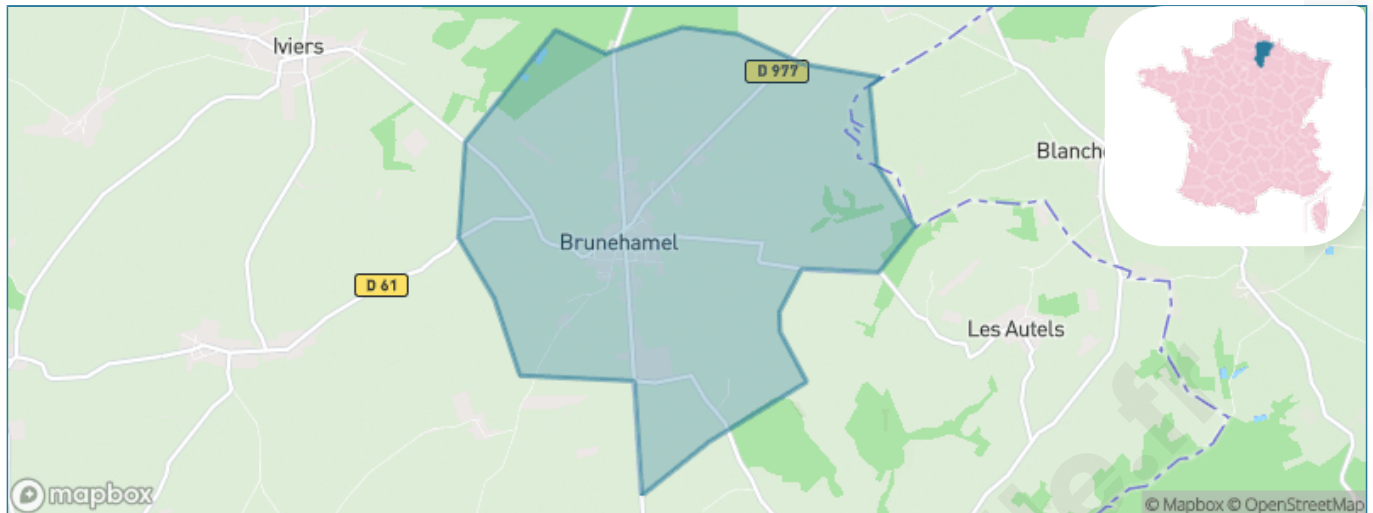

Version web

Ville de Brunehamel

Présenté par

BIEN dans
ma **VILLE** 

Sommaire

Situation géographique	3
Statistiques sur la population	4
Evolution du nombre d'habitants	4
Tranche d'âge	5
0-14 ans	5
15-29 ans	5
30-44 ans	5
45-59 ans	5
60-74 ans	5
75-89 ans	5
90 ans et +	5
Activité professionnelle	5
Agriculteurs	5
Artisans, Commerçants	5
Cadres et sup.	5
Professions intermédiaires	5
Employé	5
Ouvrier	5
Retraité	5
Autres	5
Niveau de diplôme	6
Sans diplôme ou CEP	6
Brevet, BEPC, DNB	6
CAP-BEP ou équivalent	6
BAC ou équivalent	6
BAC+2	6
BAC+3 ou +4	6
BAC+5 ou plus	6
Composition des ménages	6
Couple sans enfant	6
Couple avec enfant(s)	6
Famille monoparentale	6
Colocation / Autre	6
Personnes seules	6
Profils électoraux	7
Premier tour	7
Sécurité	8
Evolution du nombre d'infractions	8
Pour comparer	9
Services à la population	10
Commerce	10
Éducation	10
Villes autour de Brunehamel	12

Situation géographique

i Informations clés

- **Région** : Hauts-de-France
- **Département** : Aisne
- **Code postal** : 02360
- **Superficie** : 8 km²

Région
Hauts-de-France

AISNE.com
LE DÉPARTEMENT

Statistiques sur la population