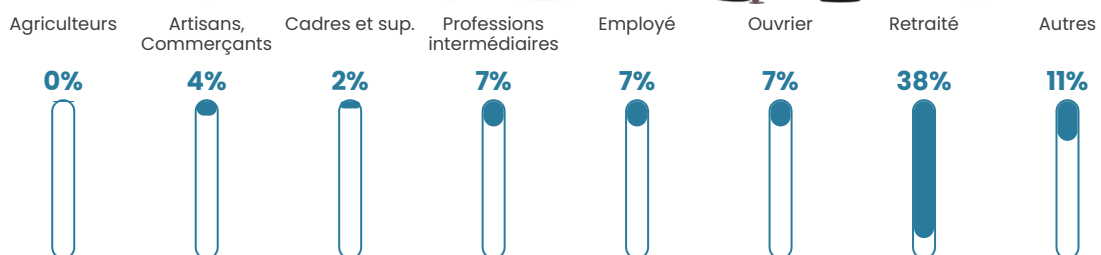

Pop densité

58 h/km²

Revenu moyen

17 550 €/an

Evolution du nombre d'habitants

Sources : Institut national de la statistique et des études économiques (insee) selon Les dernières parutions officielles de 2024 portant sur les années 2020, 2021 et 2022.

Tranche d'âge

Activité professionnelle

Niveau de diplôme

Composition des ménages

Profils électoraux

Premier tour

	Marine LE PEN	41.76 %
	Emmanuel MACRON	19.05 %
	Éric ZEMMOUR	11.72 %
	Jean-Luc MÉLENCHON	8.06 %
	Valérie PÉCRESE	5.13 %
	Nicolas DUPONT-AIGNAN	4.76 %
	Anne HIDALGO	3.66 %
	Jean LASSALLE	3.30 %
	Yannick JADOT	1.47 %
	Nathalie ARTHAUD	0.73 %
	Fabien ROUSSEL	0.37 %
	Philippe POUTOU	0.00 %