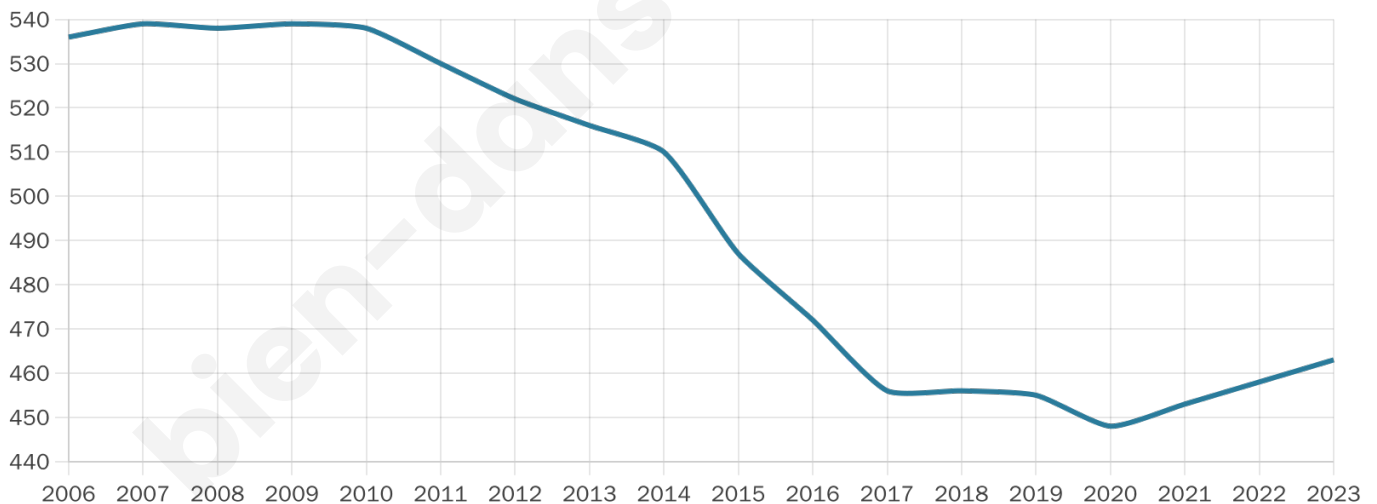

Nombre d'habitants

463

Age moyen

45 ans

Pop active

37.8%

Taux chômage

16.5%

Pop densité

58 h/km²

Revenu moyen

17 550 €/an

Evolution du nombre d'habitants

Sources : Institut national de la statistique et des études économiques (insee) selon Les dernières parutions officielles de 2024 portant sur les années 2020, 2021 et 2022.

Tranche d'âge

Activité professionnelle

Niveau de diplôme

Composition des ménages

Profils électoraux

Premier tour

	Marine LE PEN	41.76 %
	Emmanuel MACRON	19.05 %
	Éric ZEMMOUR	11.72 %
	Jean-Luc MÉLENCHON	8.06 %
	Valérie PÉCRESE	5.13 %
	Nicolas DUPONT-AIGNAN	4.76 %
	Anne HIDALGO	3.66 %
	Jean LASSALLE	3.30 %
	Yannick JADOT	1.47 %
	Nathalie ARTHAUD	0.73 %
	Fabien ROUSSEL	0.37 %
	Philippe POUTOU	0.00 %