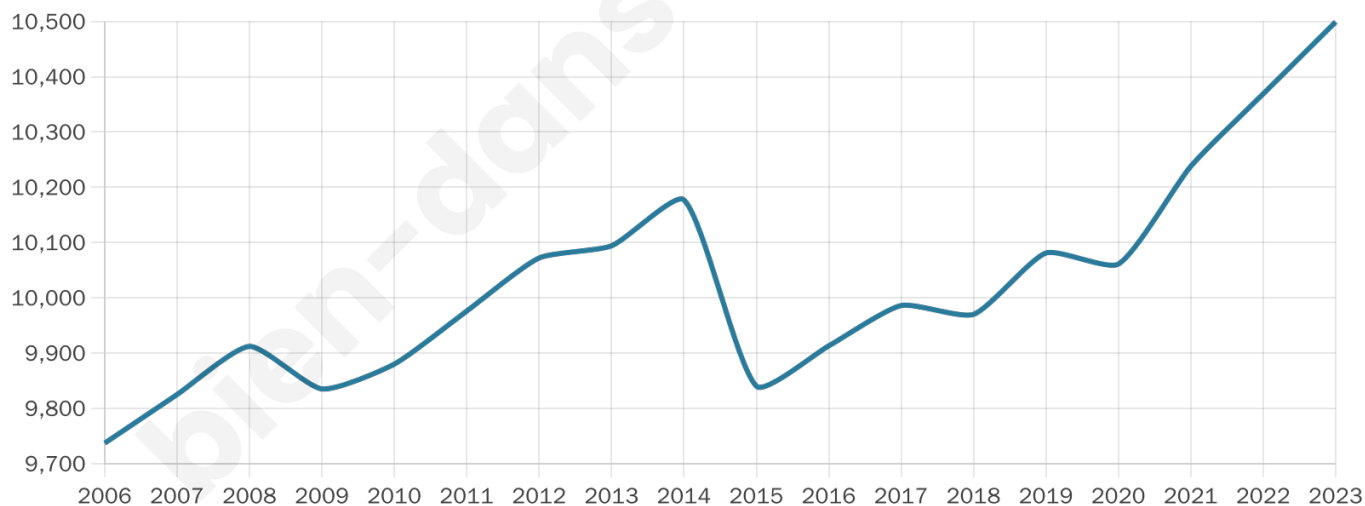

# Statistiques sur la population

Nombre d'habitants

**10 499**

Age moyen

**43 ans**

Pop active

**47.5%**

Taux chômage

**6.3%**

Pop densité

**362 h/km<sup>2</sup>**

Revenu moyen

**25 700 €/an**

## Evolution du nombre d'habitants

Sources : Institut national de la statistique et des études économiques (insee) selon Les dernières parutions officielles de 2024 portant sur les années 2020, 2021 et 2022.