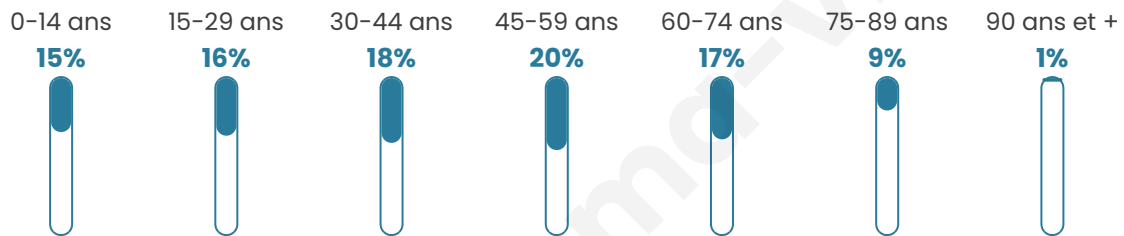

# Statistiques sur la population

Nombre d'habitants

**10 499**

Age moyen

**43 ans**

Pop active

**47.5%**

Taux chômage

**6.3%**

Pop densité

**362 h/km<sup>2</sup>**

Revenu moyen

**25 700 €/an**

## Evolution du nombre d'habitants

Sources : Institut national de la statistique et des études économiques (insee) selon Les dernières parutions officielles de 2024 portant sur les années 2020, 2021 et 2022.

## Tranche d'âge