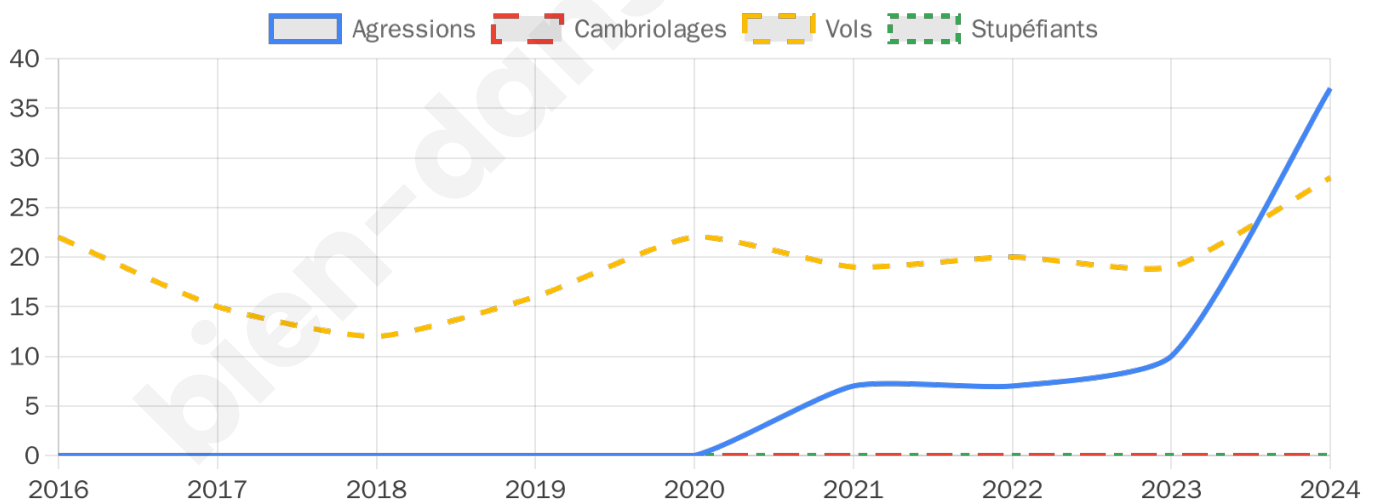

1 180 inscrits

Participation : 72.54%

Votes blancs : 2.22%

Votes nuls : 1.05%

Second tour

	Emmanuel MACRON	49,5 %
	Marine LE PEN	50,5 %

1 180 inscrits

Participation : 73.39%

Votes blancs : 5.08%

Votes nuls : 1.85%

Sécurité

Agressions physiques / sexuelles

37

Cambriolages

0

Vols / dégradations

28

Stupéfiants

0

Evolution du nombre d'infractions

Pour comparer

(en proportion du nombre d'habitants)

Sources : Bases statistiques communale, départementale et régionale de la délinquance enregistrée par la police et la gendarmerie nationales selon les dernières parutions officielles de 2025 portant sur l'année 2024 ([data.gouv](https://data.gouv.fr)).