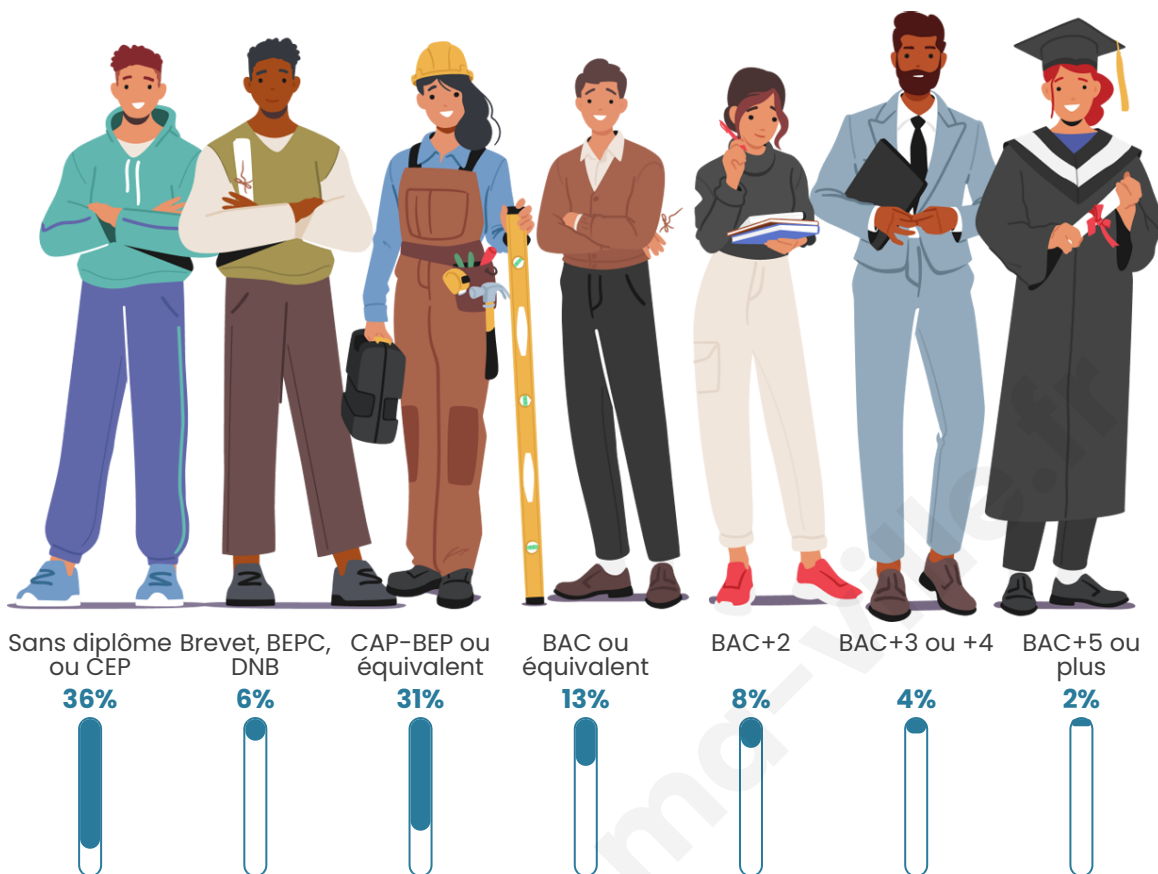

Tranche d'âge

Activité professionnelle

Niveau de diplôme

Composition des ménages

Profils électoraux

Premier tour

	Marine LE PEN	32.25 %
	Emmanuel MACRON	28.38 %
	Jean-Luc MÉLENCHON	11.59 %
	Valérie PÉCRESSÉ	7.85 %
	Éric ZEMMOUR	5.19 %
	Yannick JADOT	4.11 %
	Nicolas DUPONT-AIGNAN	3.62 %
	Jean LASSALLE	2.78 %
	Anne HIDALGO	1.33 %
	Fabien ROUSSEL	1.09 %
	Philippe POUTOU	0.97 %
	Nathalie ARTHAUD	0.85 %