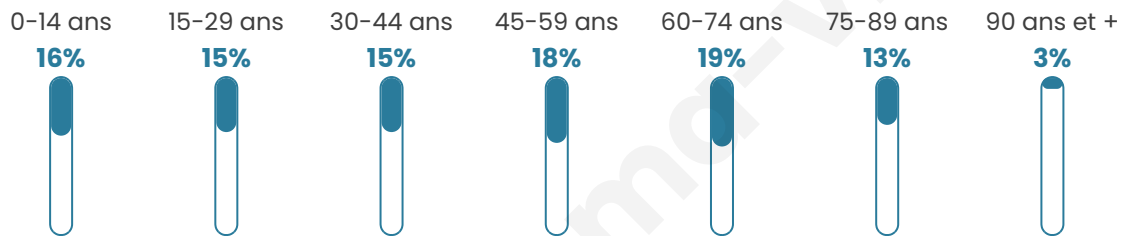

Age moyen

46 ans

Pop active

43.2%

Taux chômage

6.5%

Pop densité

97 h/km²

Revenu moyen

20 840 €/an

Evolution du nombre d'habitants

Sources : Institut national de la statistique et des études économiques (insee) selon Les dernières parutions officielles de 2024 portant sur les années 2020, 2021 et 2022.

Tranche d'âge

Activité professionnelle

Niveau de diplôme

Composition des ménages

Profils électoraux

Premier tour

	Marine LE PEN	32.25 %
	Emmanuel MACRON	28.38 %
	Jean-Luc MÉLENCHON	11.59 %
	Valérie PÉCRESSÉ	7.85 %
	Éric ZEMMOUR	5.19 %
	Yannick JADOT	4.11 %
	Nicolas DUPONT-AIGNAN	3.62 %
	Jean LASSALLE	2.78 %
	Anne HIDALGO	1.33 %
	Fabien ROUSSEL	1.09 %
	Philippe POUTOU	0.97 %
	Nathalie ARTHAUD	0.85 %

1 180 inscrits

Participation : 72.54%

Votes blancs : 2.22%

Votes nuls : 1.05%

Second tour

	Emmanuel MACRON	49,5 %
	Marine LE PEN	50,5 %

1 180 inscrits

Participation : 73.39%