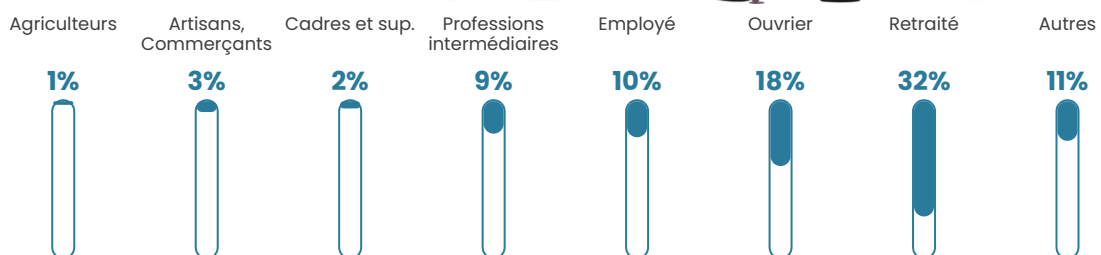

Revenu moyen

20 840 €/an

Evolution du nombre d'habitants

Sources : Institut national de la statistique et des études économiques (insee) selon Les dernières parutions officielles de 2024 portant sur les années 2020, 2021 et 2022.

Tranche d'âge

Activité professionnelle

Niveau de diplôme

Composition des ménages

Profils électoraux

Premier tour

	Marine LE PEN	32.25 %
	Emmanuel MACRON	28.38 %
	Jean-Luc MÉLENCHON	11.59 %
	Valérie PÉCRESSÉ	7.85 %
	Éric ZEMMOUR	5.19 %
	Yannick JADOT	4.11 %
	Nicolas DUPONT-AIGNAN	3.62 %
	Jean LASSALLE	2.78 %
	Anne HIDALGO	1.33 %
	Fabien ROUSSEL	1.09 %
	Philippe POUTOU	0.97 %
	Nathalie ARTHAUD	0.85 %