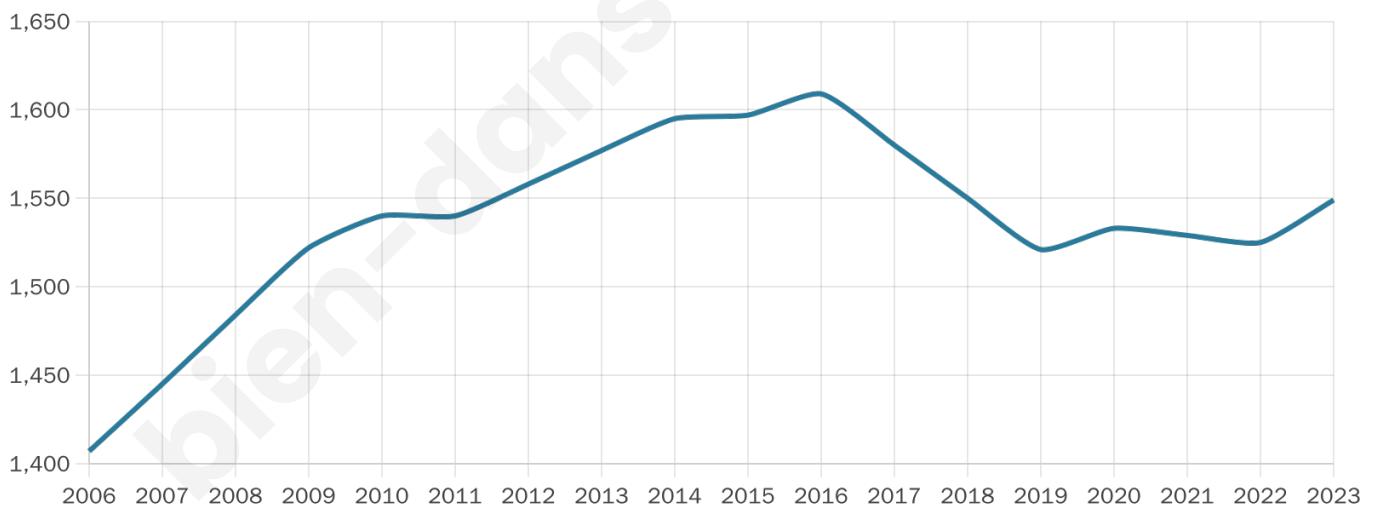

Age moyen

46 ans

Pop active

43.2%

Taux chômage

6.5%

Pop densité

97 h/km²

Revenu moyen

20 840 €/an

Evolution du nombre d'habitants

Sources : Institut national de la statistique et des études économiques (insee) selon Les dernières parutions officielles de 2024 portant sur les années 2020, 2021 et 2022.