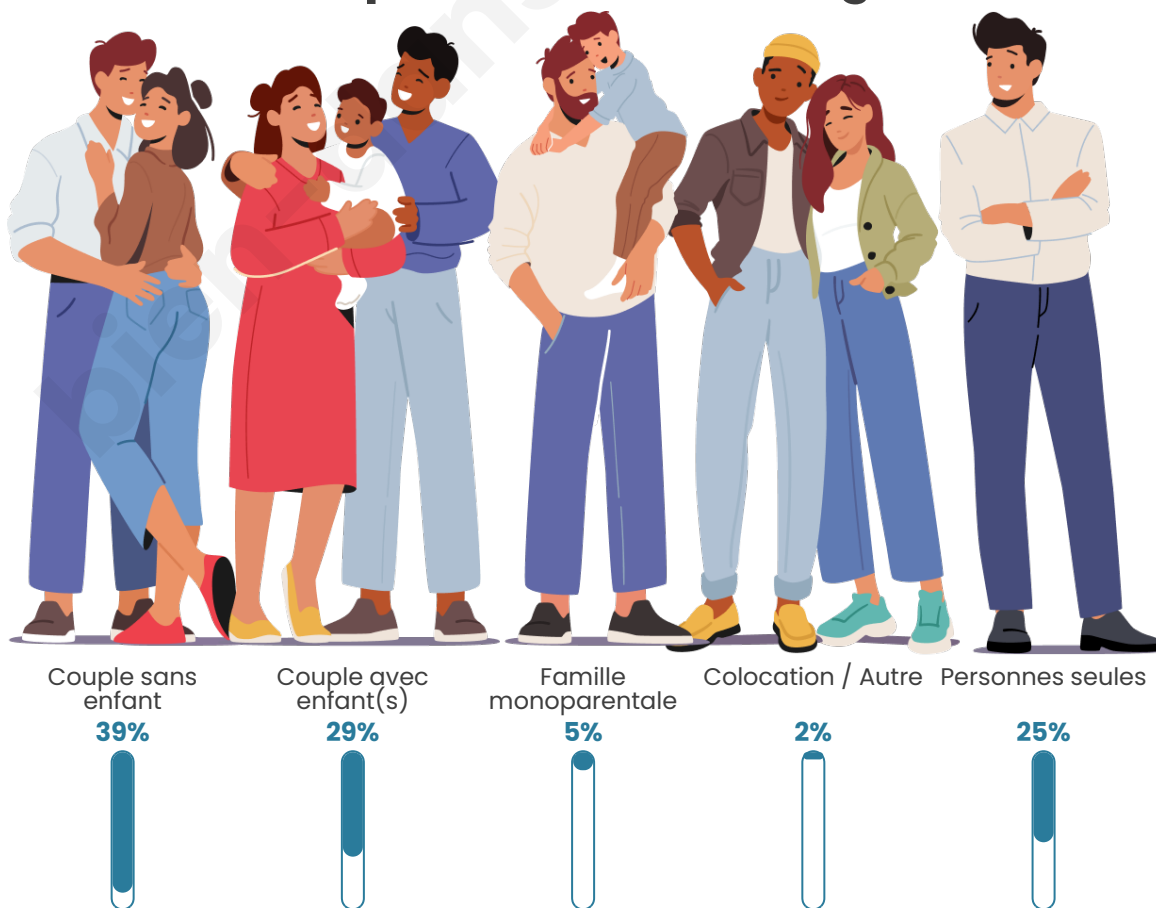

Tranche d'âge

Activité professionnelle

Niveau de diplôme

Composition des ménages

Profils électoraux

Premier tour

	Marine LE PEN	32.25 %
	Emmanuel MACRON	28.38 %
	Jean-Luc MÉLENCHON	11.59 %
	Valérie PÉCRESSÉ	7.85 %
	Éric ZEMMOUR	5.19 %
	Yannick JADOT	4.11 %
	Nicolas DUPONT-AIGNAN	3.62 %
	Jean LASSALLE	2.78 %
	Anne HIDALGO	1.33 %
	Fabien ROUSSEL	1.09 %
	Philippe POUTOU	0.97 %
	Nathalie ARTHAUD	0.85 %