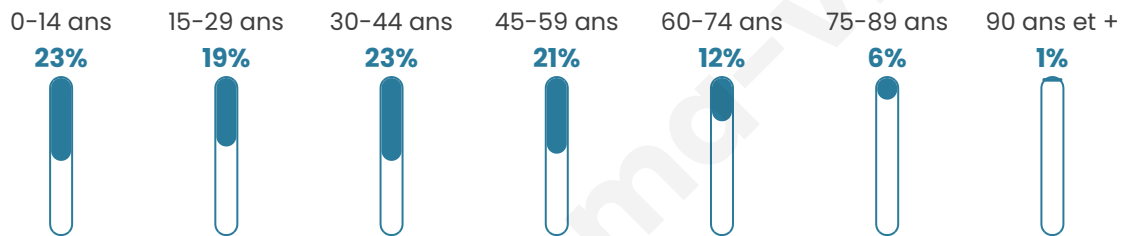

735

Age moyen

37 ans

Pop active

55%

Taux chômage

5.1%

Pop densité

31 h/km²

Revenu moyen

23 130 €/an

Evolution du nombre d'habitants

Sources : Institut national de la statistique et des études économiques (insee) selon Les dernières parutions officielles de 2024 portant sur les années 2020, 2021 et 2022.

Tranche d'âge

Activité professionnelle

Niveau de diplôme

Composition des ménages

Profils électoraux

Premier tour

	Marine LE PEN	30.61 %
	Emmanuel MACRON	27.34 %
	Jean-Luc MÉLENCHON	20.33 %
	Jean LASSALLE	4.67 %
	Yannick JADOT	3.97 %
	Éric ZEMMOUR	3.04 %
	Anne HIDALGO	2.80 %
	Fabien ROUSSEL	2.10 %
	Valérie PÉCRESSÉ	1.87 %
	Nicolas DUPONT-AIGNAN	1.64 %
	Philippe POUTOU	1.17 %
	Nathalie ARTHAUD	0.47 %

582 inscrits

Participation : 75.6%

Votes blancs : 2.05%

Votes nuls : 0.68%

Second tour

	Emmanuel MACRON	56,07 %
	Marine LE PEN	43,93 %

581 inscrits

Participation : 73.15%