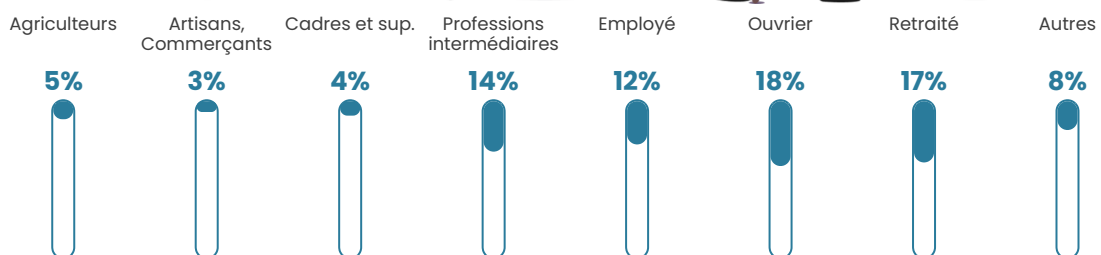

31 h/km²

Revenu moyen

23 130 €/an

Evolution du nombre d'habitants

Sources : Institut national de la statistique et des études économiques (insee) selon Les dernières parutions officielles de 2024 portant sur les années 2020, 2021 et 2022.

Tranche d'âge

Activité professionnelle

Niveau de diplôme

Composition des ménages

Profils électoraux

Premier tour

	Marine LE PEN	30.61 %
	Emmanuel MACRON	27.34 %
	Jean-Luc MÉLENCHON	20.33 %
	Jean LASSALLE	4.67 %
	Yannick JADOT	3.97 %
	Éric ZEMMOUR	3.04 %
	Anne HIDALGO	2.80 %
	Fabien ROUSSEL	2.10 %
	Valérie PÉCRESSÉ	1.87 %
	Nicolas DUPONT-AIGNAN	1.64 %
	Philippe POUTOU	1.17 %
	Nathalie ARTHAUD	0.47 %