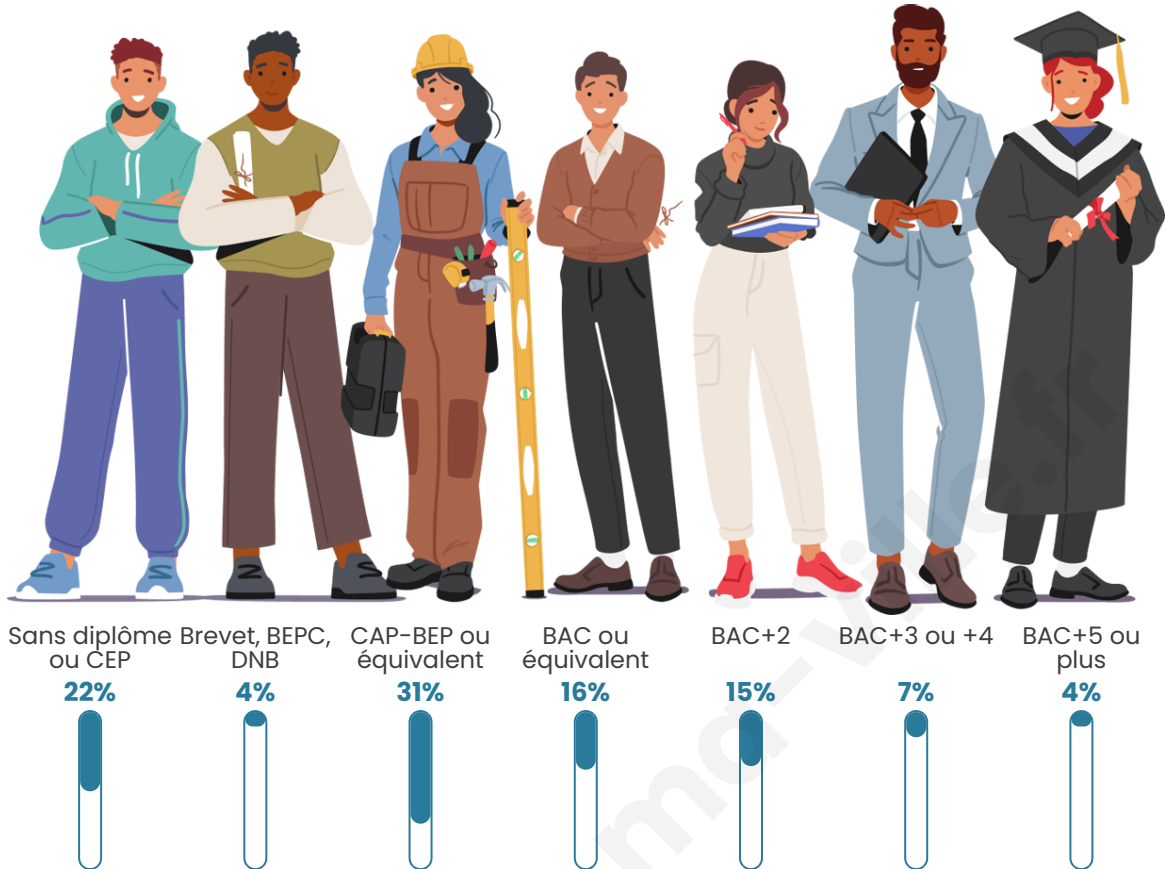

735

Age moyen

37 ans

Pop active

55%

Taux chômage

5.1%

Pop densité

Tranche d'âge

Activité professionnelle

Niveau de diplôme

Composition des ménages

Profils électoraux

Premier tour

	Marine LE PEN	30.61 %
	Emmanuel MACRON	27.34 %
	Jean-Luc MÉLENCHON	20.33 %
	Jean LASSALLE	4.67 %
	Yannick JADOT	3.97 %
	Éric ZEMMOUR	3.04 %
	Anne HIDALGO	2.80 %
	Fabien ROUSSEL	2.10 %
	Valérie PÉCRESSÉ	1.87 %
	Nicolas DUPONT-AIGNAN	1.64 %
	Philippe POUTOU	1.17 %
	Nathalie ARTHAUD	0.47 %