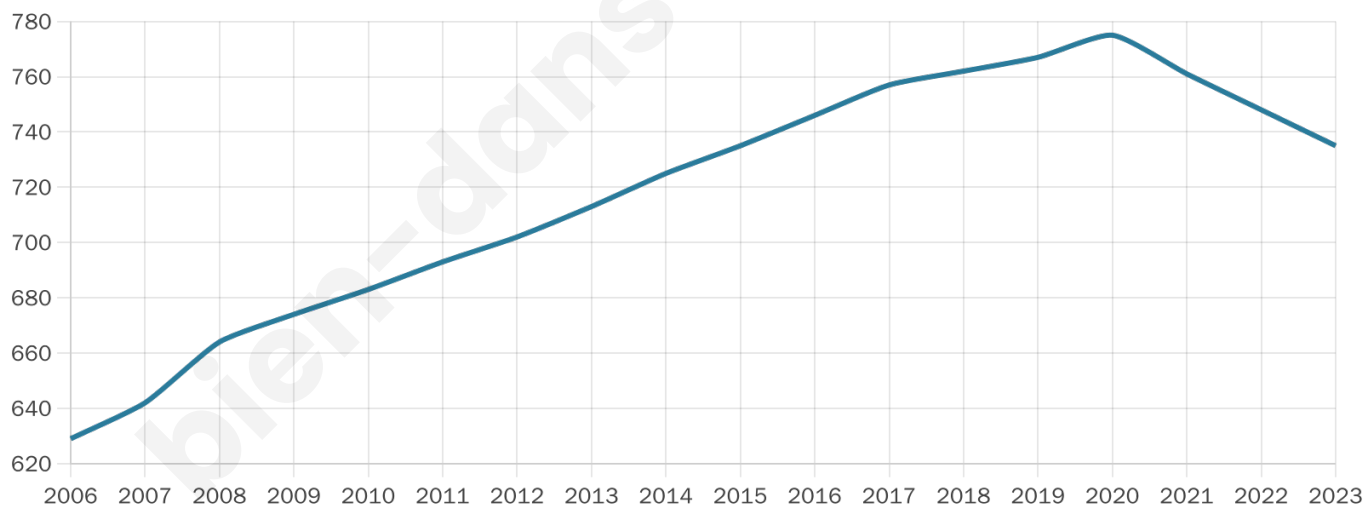

Version web

Ville de Brûlain

Présenté par

BIEN dans
ma **VILLE** 

Sommaire

Situation géographique	3
Statistiques sur la population	4
Evolution du nombre d'habitants	4
Tranche d'âge	5
0-14 ans	5
15-29 ans	5
30-44 ans	5
45-59 ans	5
60-74 ans	5
75-89 ans	5
90 ans et +	5
Activité professionnelle	5
Agriculteurs	5
Artisans, Commerçants	5
Cadres et sup.	5
Professions intermédiaires	5
Employé	5
Ouvrier	5
Retraité	5
Autres	5
Niveau de diplôme	6
Sans diplôme ou CEP	6
Brevet, BEPC, DNB	6
CAP-BEP ou équivalent	6
BAC ou équivalent	6
BAC+2	6
BAC+3 ou +4	6
BAC+5 ou plus	6
Composition des ménages	6
Couple sans enfant	6
Couple avec enfant(s)	6
Famille monoparentale	6
Colocation / Autre	6
Personnes seules	6
Profils électoraux	7
Premier tour	7
Sécurité	8
Evolution du nombre d'infractions	8
Pour comparer	9
Services à la population	10
Commerce	10
Éducation	10
Villes autour de Brûlain	11

735

Age moyen

37 ans

Pop active

55%

Taux chômage

5.1%

Pop densité

31 h/km²

Revenu moyen

23 130 €/an

Evolution du nombre d'habitants

Sources : Institut national de la statistique et des études économiques (insee) selon Les dernières parutions officielles de 2024 portant sur les années 2020, 2021 et 2022.