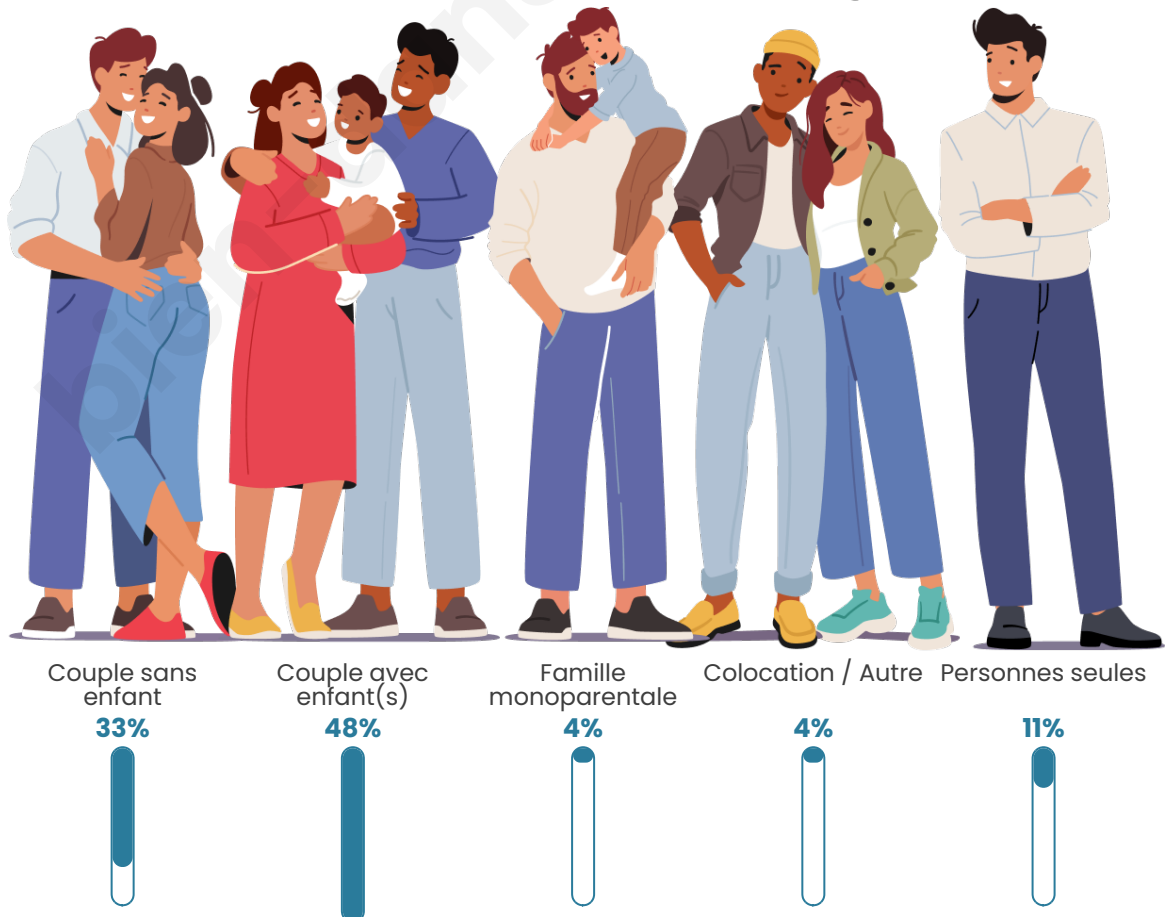

Tranche d'âge

Activité professionnelle

Niveau de diplôme

Composition des ménages

Profils électoraux

Premier tour

	Marine LE PEN	30.61 %
	Emmanuel MACRON	27.34 %
	Jean-Luc MÉLENCHON	20.33 %
	Jean LASSALLE	4.67 %
	Yannick JADOT	3.97 %
	Éric ZEMMOUR	3.04 %
	Anne HIDALGO	2.80 %
	Fabien ROUSSEL	2.10 %
	Valérie PÉCRESSÉ	1.87 %
	Nicolas DUPONT-AIGNAN	1.64 %
	Philippe POUTOU	1.17 %
	Nathalie ARTHAUD	0.47 %