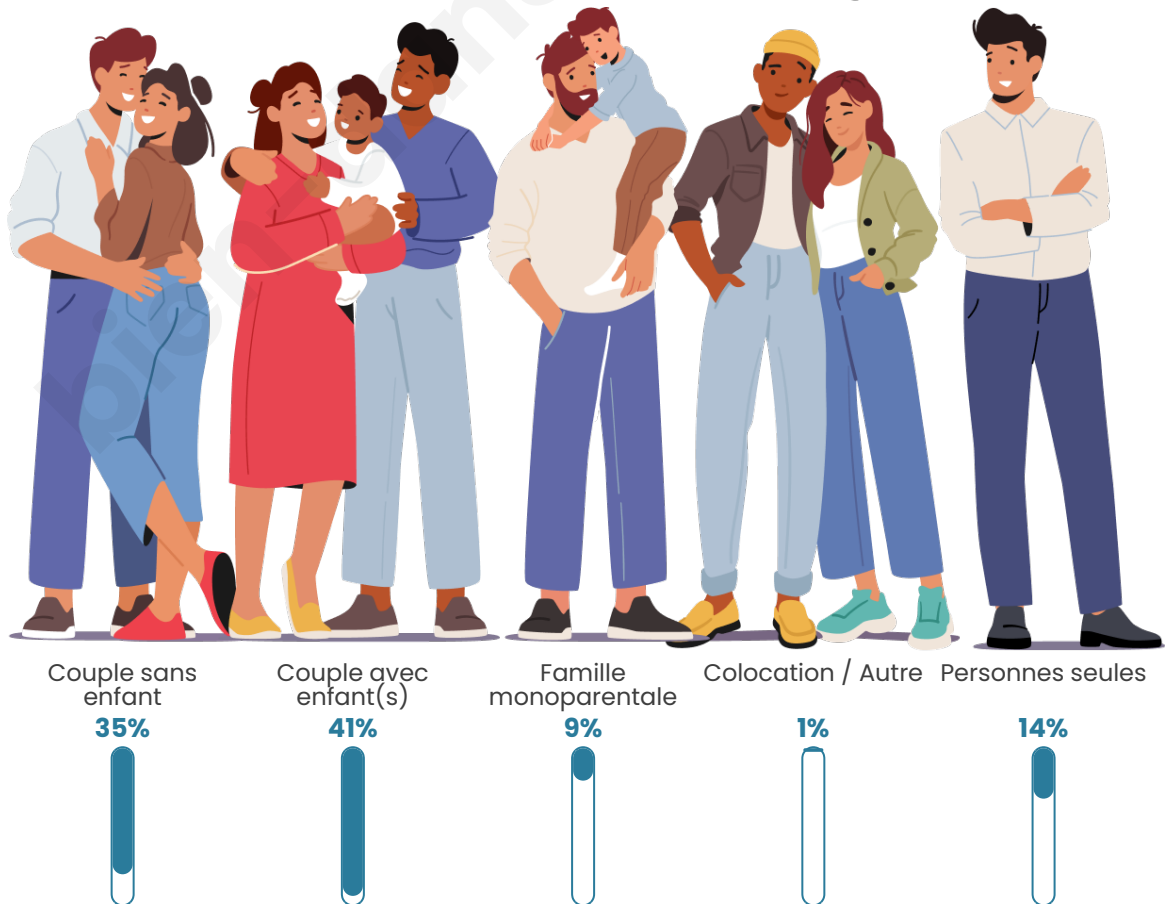

Tranche d'âge

Activité professionnelle

Niveau de diplôme

Composition des ménages

Profils électoraux

Premier tour

	Marine LE PEN	38.28 %
	Fabien ROUSSEL	20.13 %
	Emmanuel MACRON	14.30 %
	Jean-Luc MÉLENCHON	12.58 %
	Éric ZEMMOUR	5.17 %
	Jean LASSALLE	1.99 %
	Nicolas DUPONT-AIGNAN	1.85 %
	Valérie PÉCRESSE	1.72 %
	Anne HIDALGO	1.59 %
	Yannick JADOT	1.19 %
	Philippe POUTOU	0.66 %
	Nathalie ARTHAUD	0.53 %