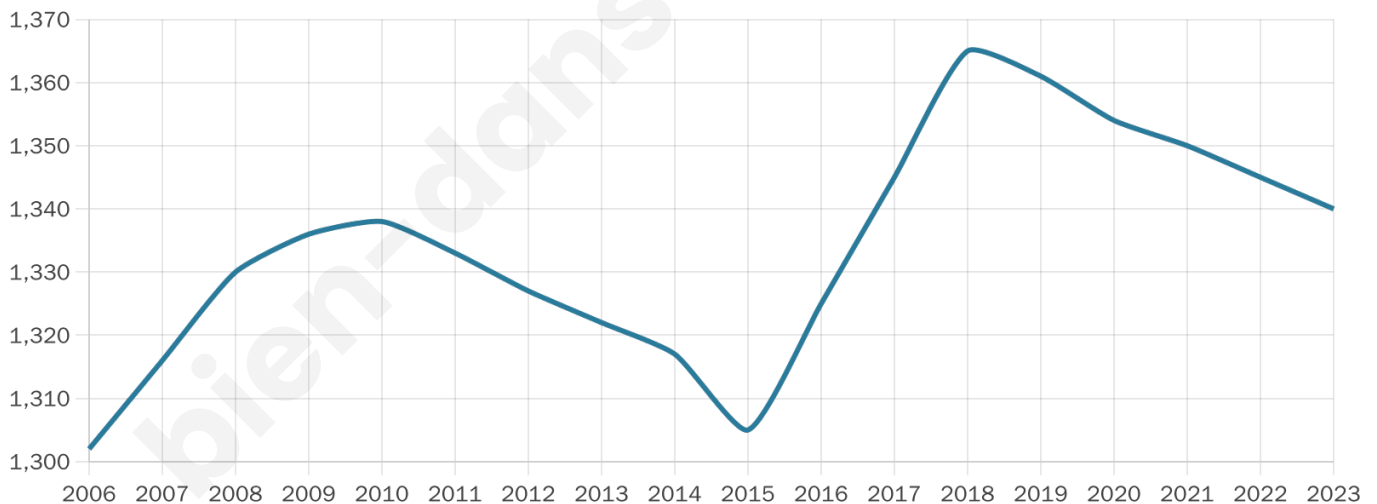

Age moyen

38 ans

Pop active

46.9%

Taux chômage

11.2%

Pop densité

335 h/km²

Revenu moyen

20 840 €/an

Evolution du nombre d'habitants

Sources : Institut national de la statistique et des études économiques (insee) selon Les dernières parutions officielles de 2024 portant sur les années 2020, 2021 et 2022.