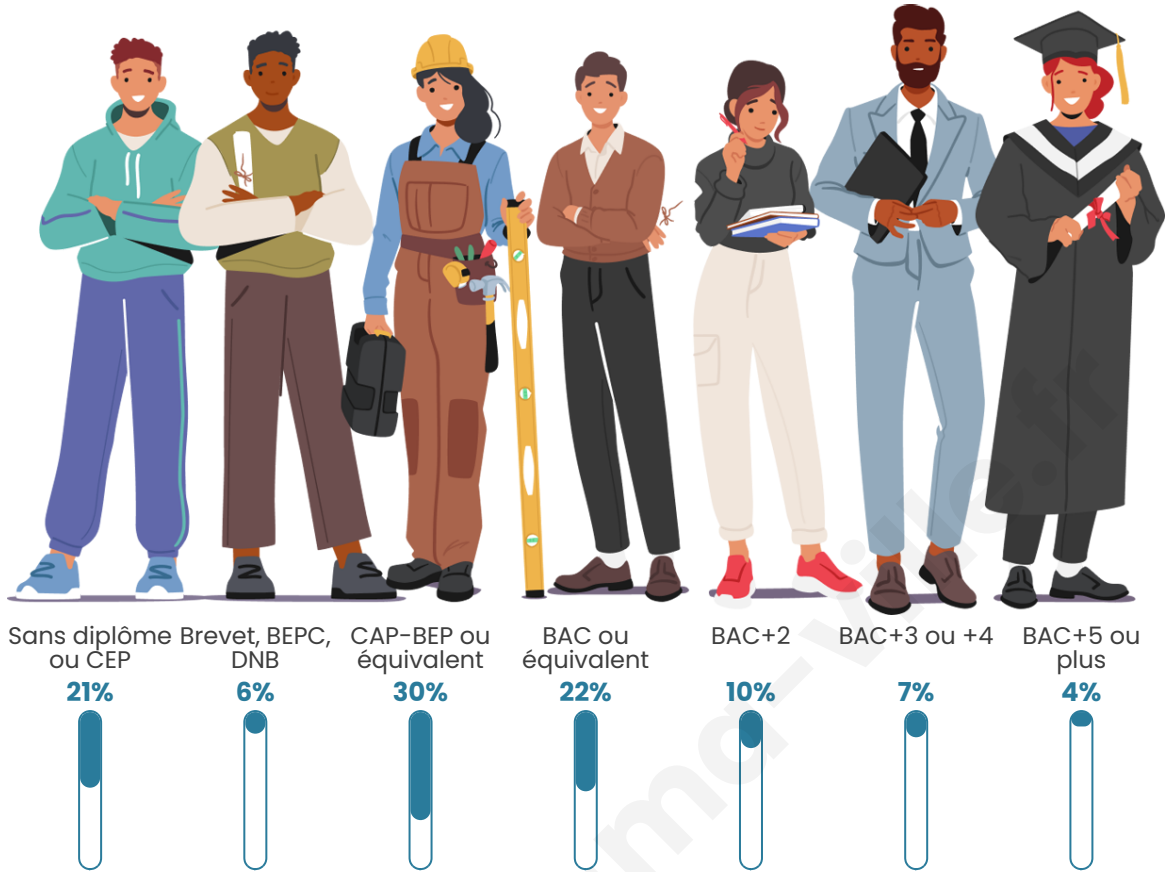

Tranche d'âge

Activité professionnelle

Niveau de diplôme

Composition des ménages

Profils électoraux

Premier tour

	Marine LE PEN	38.28 %
	Fabien ROUSSEL	20.13 %
	Emmanuel MACRON	14.30 %
	Jean-Luc MÉLENCHON	12.58 %
	Éric ZEMMOUR	5.17 %
	Jean LASSALLE	1.99 %
	Nicolas DUPONT-AIGNAN	1.85 %
	Valérie PÉCRESSE	1.72 %
	Anne HIDALGO	1.59 %
	Yannick JADOT	1.19 %
	Philippe POUTOU	0.66 %
	Nathalie ARTHAUD	0.53 %