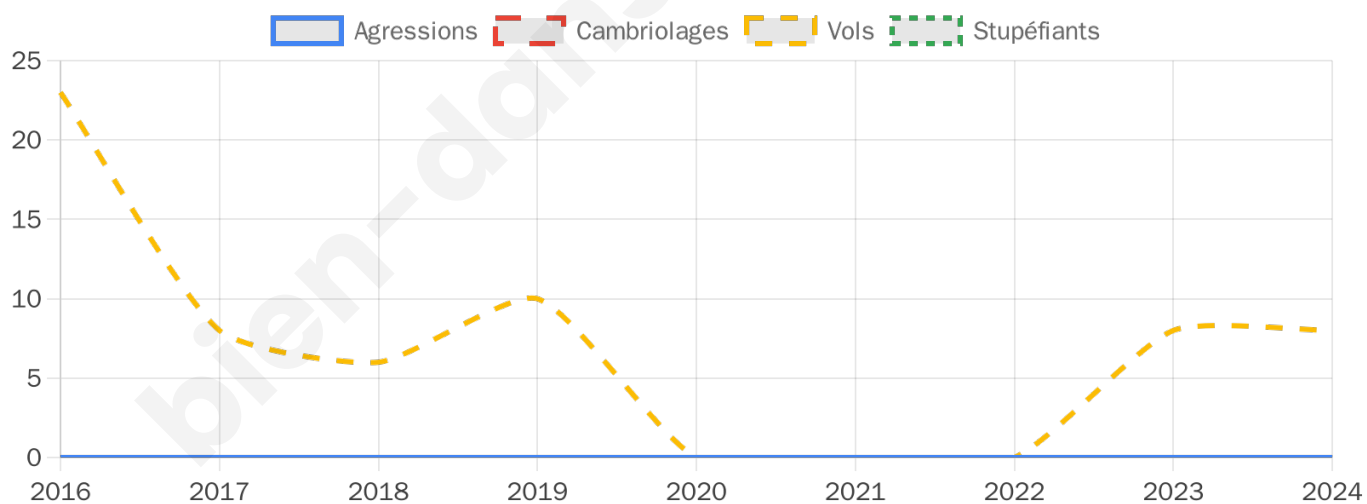

898 inscrits

Participation : 85.86%

Votes blancs : 1.43%

Votes nuls : 0.65%

Second tour

	Emmanuel MACRON	34,87 %
	Marine LE PEN	65,13 %

898 inscrits

Participation : 84.63%

8

Stupéfiants

0

Evolution du nombre d'infractions

Pour comparer

(en proportion du nombre d'habitants)

Sources : Bases statistiques communale, départementale et régionale de la délinquance enregistrée par la police et la gendarmerie nationales selon les dernières parutions officielles de 2025 portant sur l'année 2024 ([data.gouv](https://data.gouv.fr)).