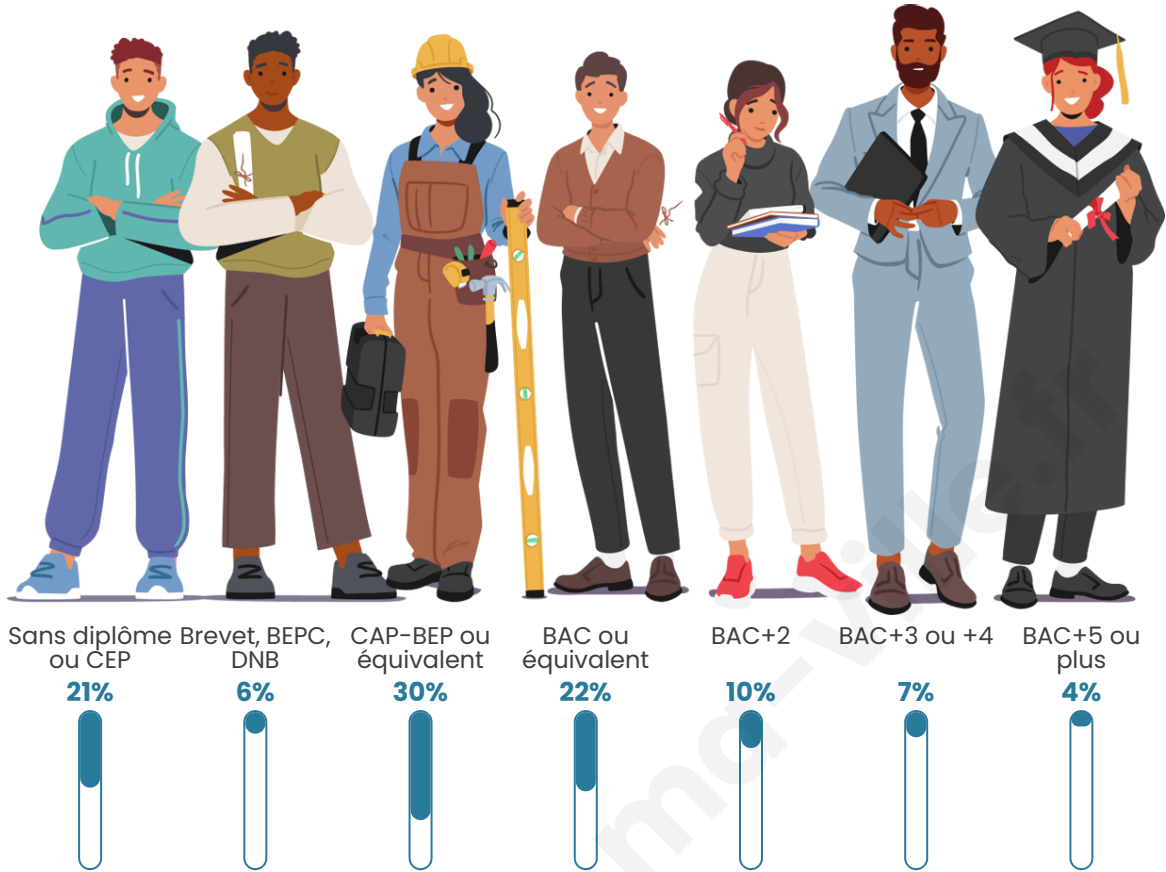

Tranche d'âge

Activité professionnelle

Niveau de diplôme

Composition des ménages

Profils électoraux

Premier tour

	Marine LE PEN	38.28 %
	Fabien ROUSSEL	20.13 %
	Emmanuel MACRON	14.30 %
	Jean-Luc MÉLENCHON	12.58 %
	Éric ZEMMOUR	5.17 %
	Jean LASSALLE	1.99 %
	Nicolas DUPONT-AIGNAN	1.85 %
	Valérie PÉCRESSE	1.72 %
	Anne HIDALGO	1.59 %
	Yannick JADOT	1.19 %
	Philippe POUTOU	0.66 %
	Nathalie ARTHAUD	0.53 %