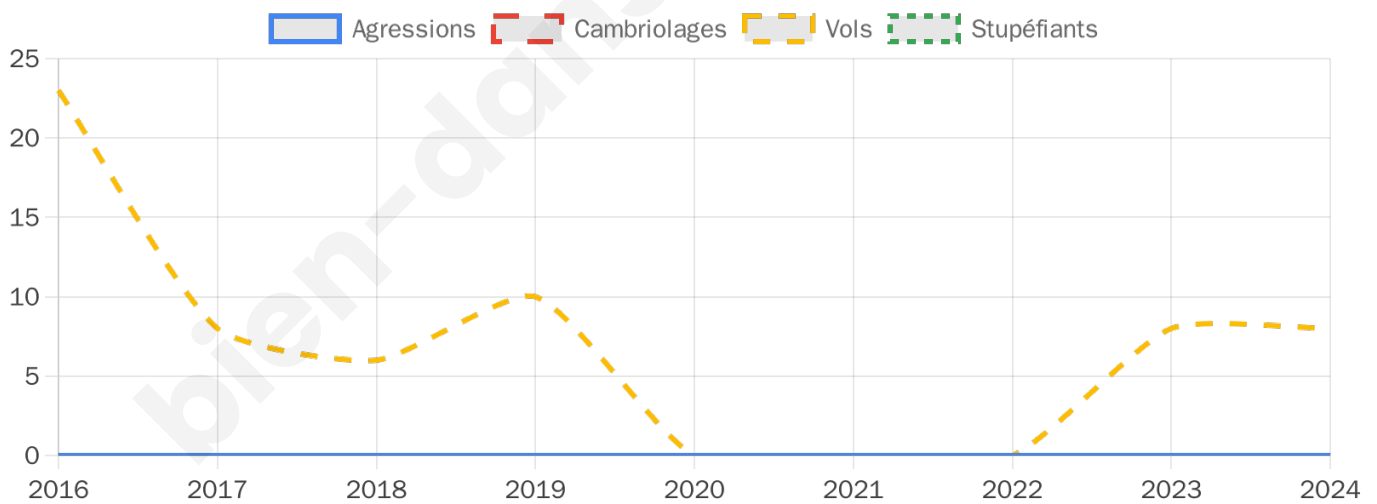

Sécurité

Agressions physiques / sexuelles

0

Cambriolages

0

Vols / dégradations

8

Stupéfiants

0

Evolution du nombre d'infractions