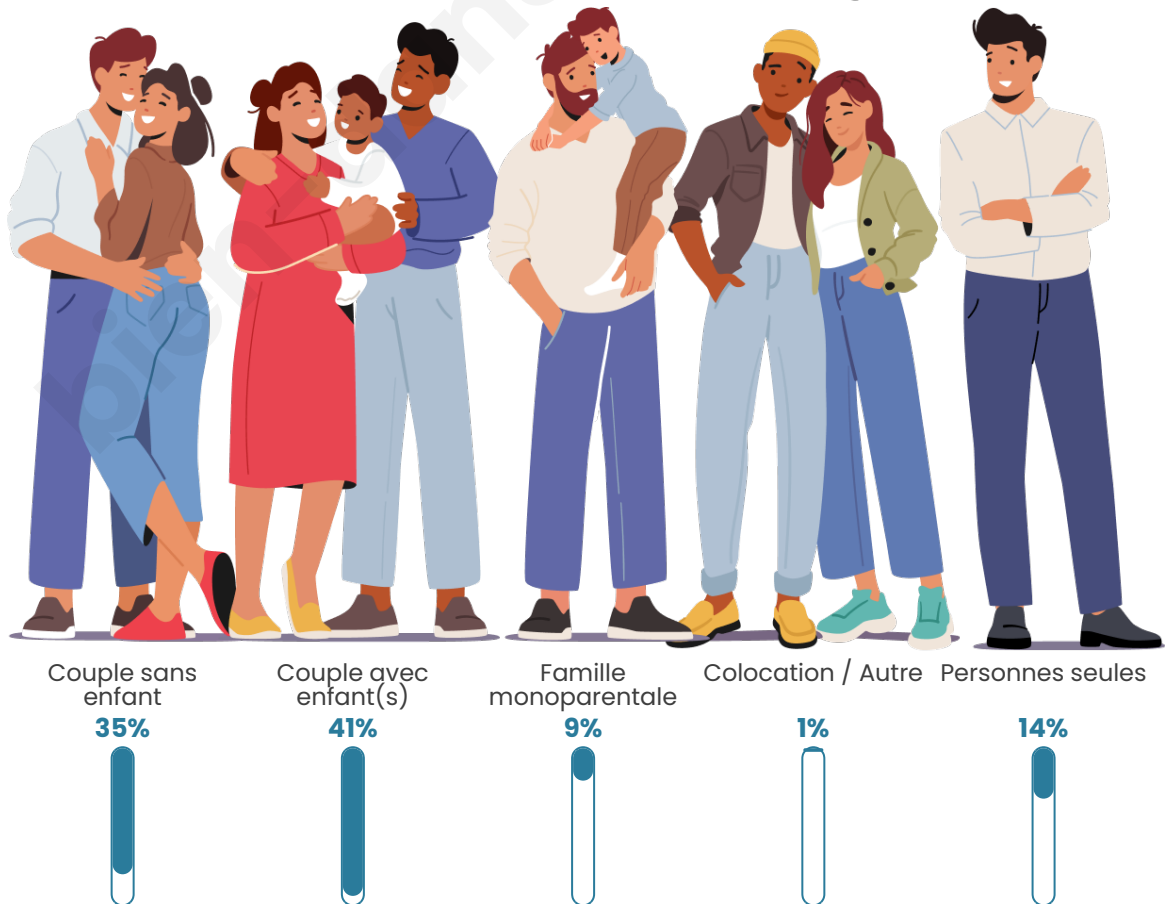

Tranche d'âge

Activité professionnelle

Niveau de diplôme

Composition des ménages

Profils électoraux

Premier tour

	Marine LE PEN	38.28 %
	Fabien ROUSSEL	20.13 %
	Emmanuel MACRON	14.30 %
	Jean-Luc MÉLENCHON	12.58 %
	Éric ZEMMOUR	5.17 %
	Jean LASSALLE	1.99 %
	Nicolas DUPONT-AIGNAN	1.85 %
	Valérie PÉCRESSE	1.72 %
	Anne HIDALGO	1.59 %
	Yannick JADOT	1.19 %
	Philippe POUTOU	0.66 %
	Nathalie ARTHAUD	0.53 %