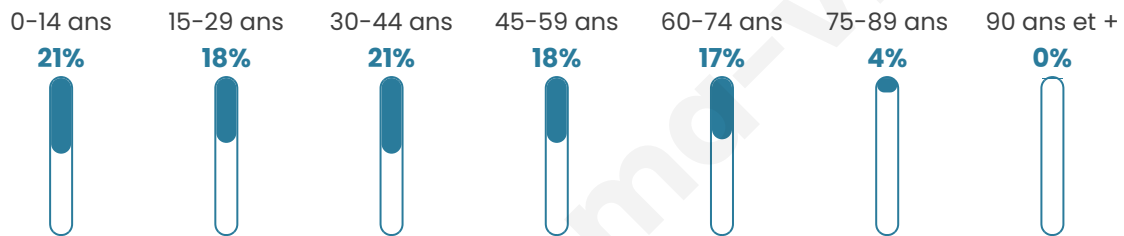

Age moyen

38 ans

Pop active

46.9%

Taux chômage

11.2%

Pop densité

335 h/km²

Revenu moyen

20 840 €/an

Evolution du nombre d'habitants

Sources : Institut national de la statistique et des études économiques (insee) selon Les dernières parutions officielles de 2024 portant sur les années 2020, 2021 et 2022.

Tranche d'âge

Activité professionnelle

Niveau de diplôme

Composition des ménages

Profils électoraux

Premier tour

	Marine LE PEN	38.28 %
	Fabien ROUSSEL	20.13 %
	Emmanuel MACRON	14.30 %
	Jean-Luc MÉLENCHON	12.58 %
	Éric ZEMMOUR	5.17 %
	Jean LASSALLE	1.99 %
	Nicolas DUPONT-AIGNAN	1.85 %
	Valérie PÉCRESSE	1.72 %
	Anne HIDALGO	1.59 %
	Yannick JADOT	1.19 %
	Philippe POUTOU	0.66 %
	Nathalie ARTHAUD	0.53 %

898 inscrits

Participation : 85.86%

Votes blancs : 1.43%

Votes nuls : 0.65%

Second tour

	Emmanuel MACRON	34,87 %
	Marine LE PEN	65,13 %

898 inscrits

Participation : 84.63%