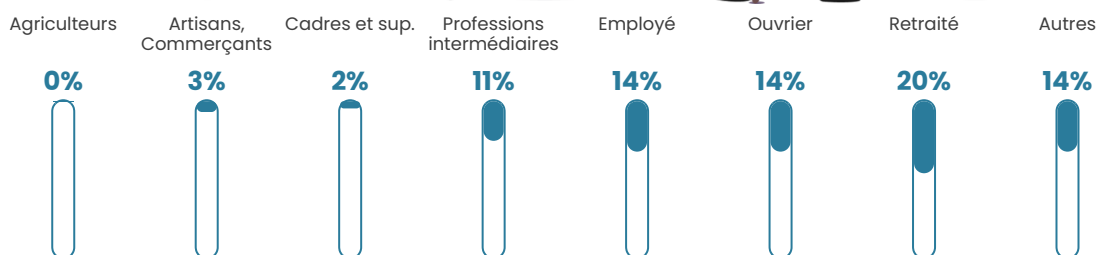

Revenu moyen

20 840 €/an

Evolution du nombre d'habitants

Sources : Institut national de la statistique et des études économiques (insee) selon Les dernières parutions officielles de 2024 portant sur les années 2020, 2021 et 2022.

Tranche d'âge

Activité professionnelle

Niveau de diplôme

Composition des ménages

Profils électoraux

Premier tour

	Marine LE PEN	38.28 %
	Fabien ROUSSEL	20.13 %
	Emmanuel MACRON	14.30 %
	Jean-Luc MÉLENCHON	12.58 %
	Éric ZEMMOUR	5.17 %
	Jean LASSALLE	1.99 %
	Nicolas DUPONT-AIGNAN	1.85 %
	Valérie PÉCRESSE	1.72 %
	Anne HIDALGO	1.59 %
	Yannick JADOT	1.19 %
	Philippe POUTOU	0.66 %
	Nathalie ARTHAUD	0.53 %