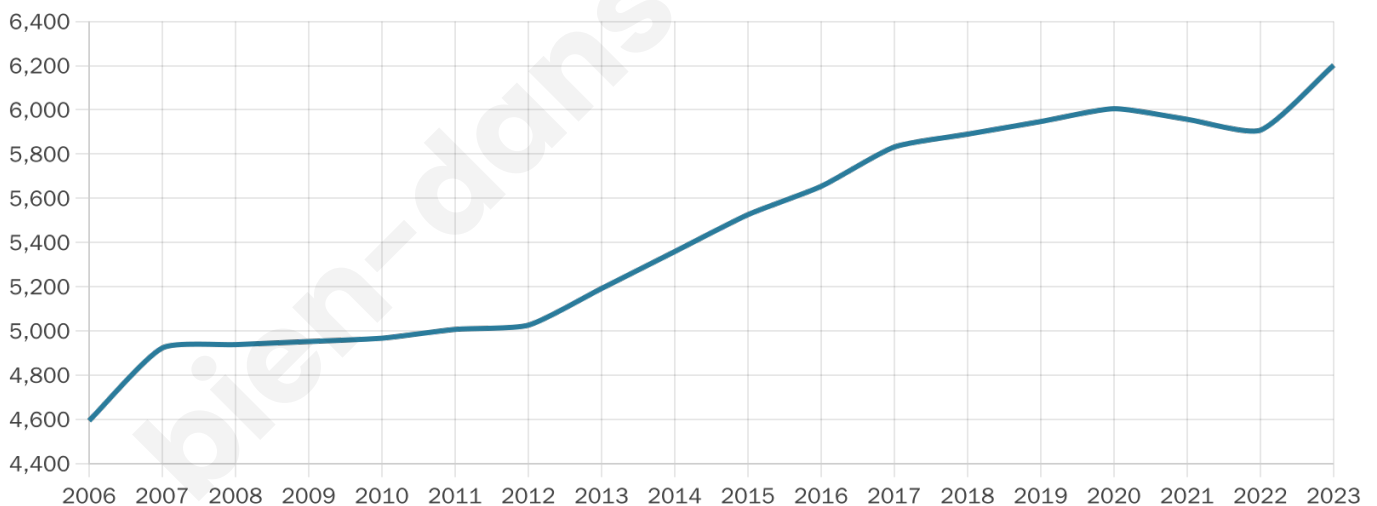

# Statistiques sur la population

Nombre d'habitants

**6 202**

Age moyen

**40 ans**

Pop active

**49.1%**

Taux chômage

**7.5%**

Pop densité

**689 h/km<sup>2</sup>**

Revenu moyen

**25 540 €/an**

## Evolution du nombre d'habitants

Sources : Institut national de la statistique et des études économiques (insee) selon Les dernières parutions officielles de 2024 portant sur les années 2020, 2021 et 2022.