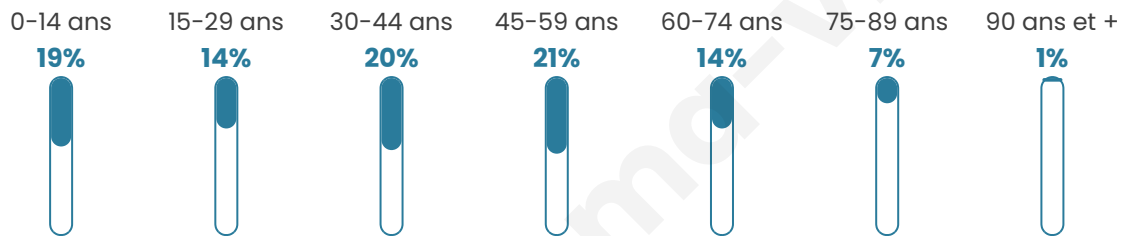

# Statistiques sur la population

Nombre d'habitants

**6 202**

Age moyen

**40 ans**

Pop active

**49.1%**

Taux chômage

**7.5%**

Pop densité

**689 h/km<sup>2</sup>**

Revenu moyen

**25 540 €/an**

## Evolution du nombre d'habitants

Sources : Institut national de la statistique et des études économiques (insee) selon Les dernières parutions officielles de 2024 portant sur les années 2020, 2021 et 2022.

## Tranche d'âge