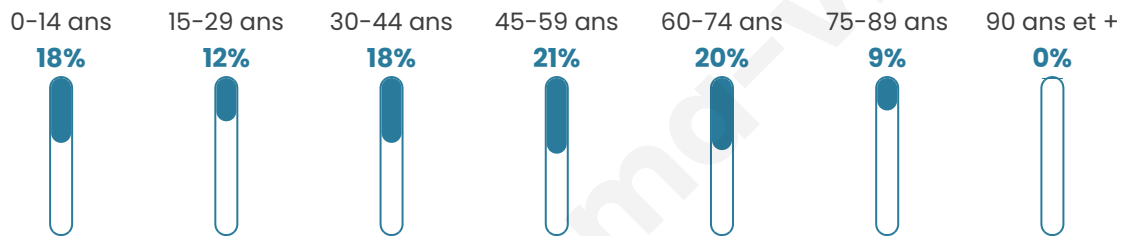

# Statistiques sur la population

Nombre d'habitants

**1 564**

Age moyen

**43 ans**

Pop active

**43.9%**

Taux chômage

**5.3%**

Pop densité

**60 h/km<sup>2</sup>**

Revenu moyen

**23 830 €/an**

## Evolution du nombre d'habitants

Sources : Institut national de la statistique et des études économiques (insee) selon Les dernières parutions officielles de 2024 portant sur les années 2020, 2021 et 2022.

## Tranche d'âge