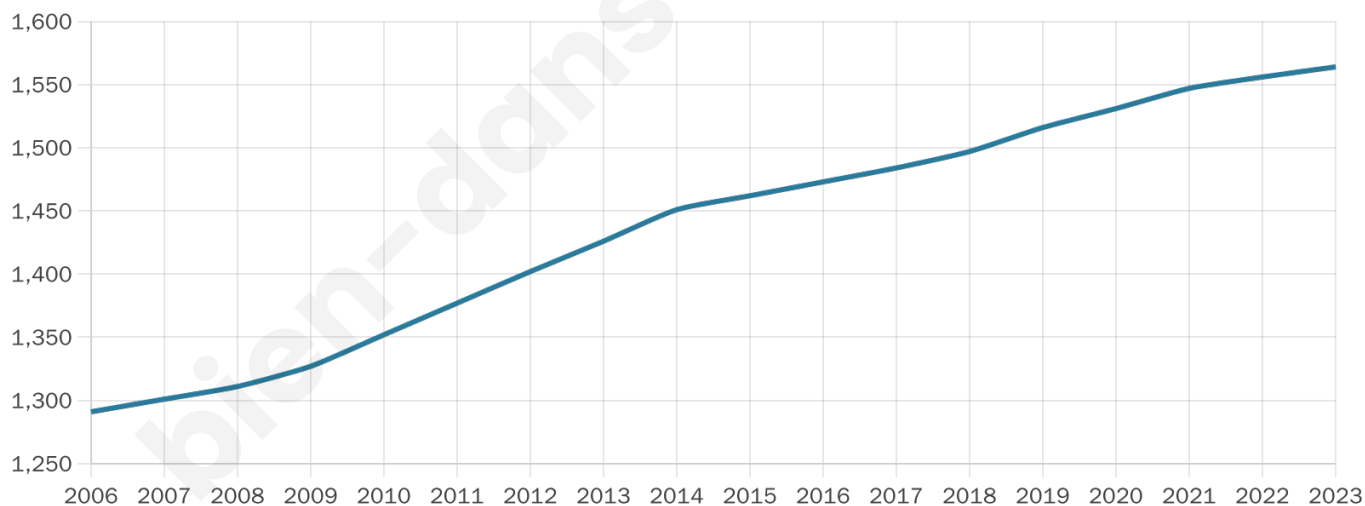

# Statistiques sur la population

Nombre d'habitants

**1 564**

Age moyen

**43 ans**

Pop active

**43.9%**

Taux chômage

**5.3%**

Pop densité

**60 h/km<sup>2</sup>**

Revenu moyen

**23 830 €/an**

## Evolution du nombre d'habitants

Sources : Institut national de la statistique et des études économiques (insee) selon Les dernières parutions officielles de 2024 portant sur les années 2020, 2021 et 2022.