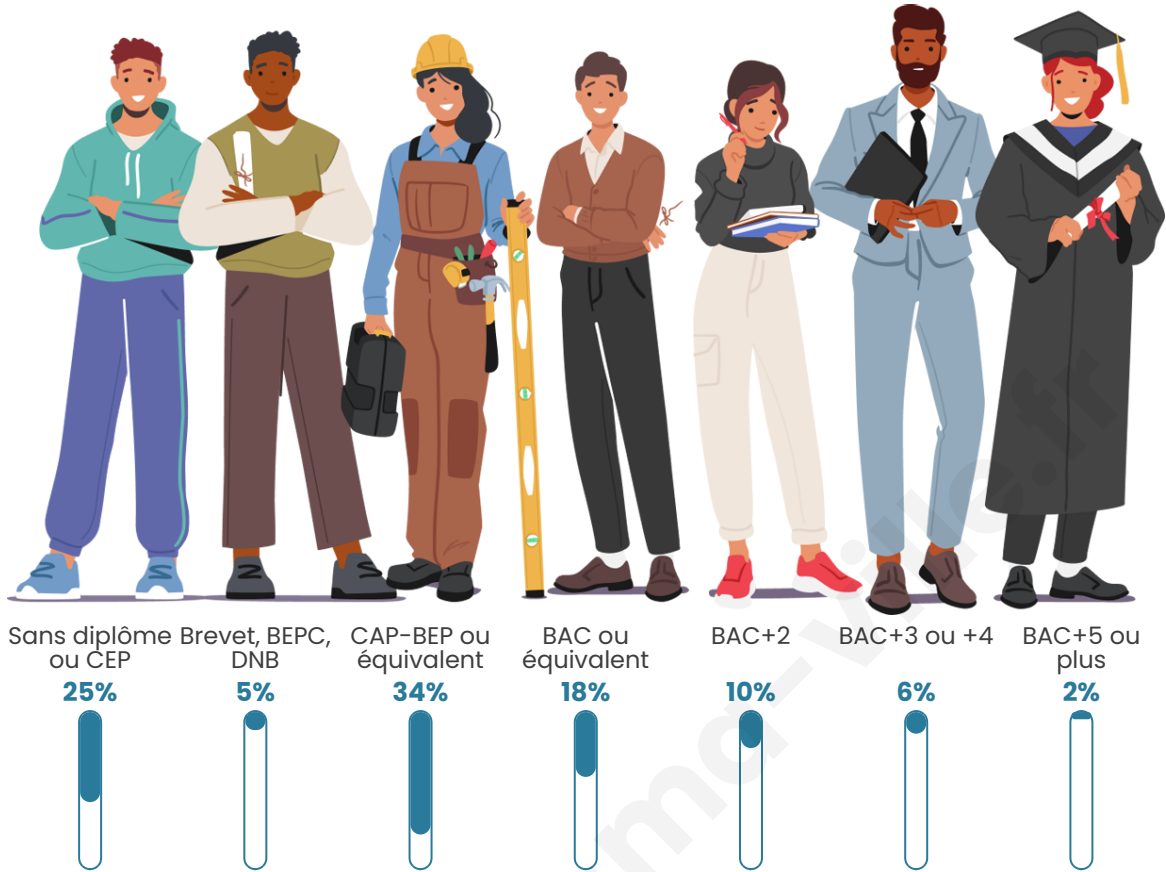

Tranche d'âge

Activité professionnelle

Niveau de diplôme

Composition des ménages

Profils électoraux

Premier tour

	Emmanuel MACRON	38.26 %
	Marine LE PEN	21.99 %
	Jean-Luc MÉLENCHON	15.87 %
	Yannick JADOT	4.11 %
	Valérie PÉCRESE	4.07 %
	Éric ZEMMOUR	3.80 %
	Nicolas DUPONT- AIGNAN	3.02 %
	Jean LASSALLE	2.89 %
	Anne HIDALGO	2.45 %
	Fabien ROUSSEL	1.53 %
	Philippe POUTOU	1.09 %
	Nathalie ARTHAUD	0.92 %