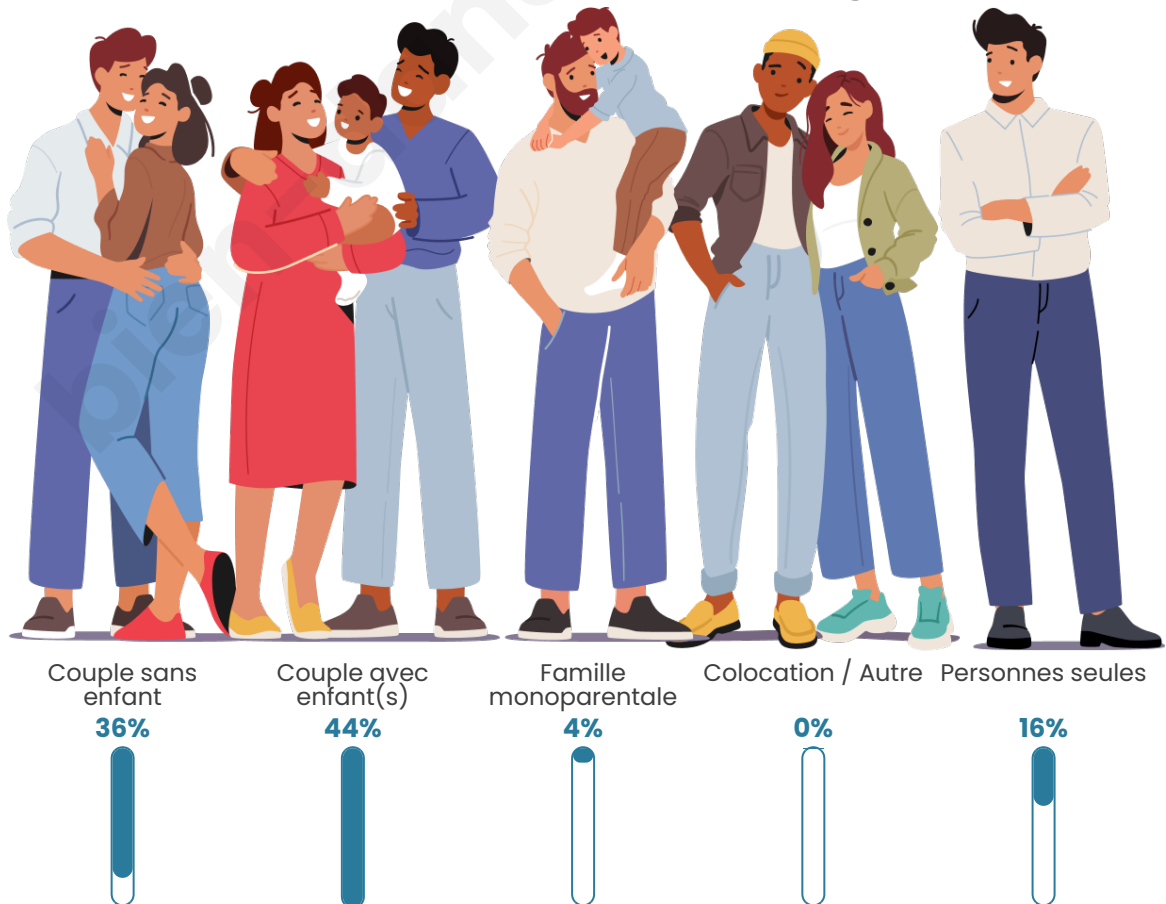

Tranche d'âge

Activité professionnelle

Niveau de diplôme

Composition des ménages

Profils électoraux

Premier tour

	Emmanuel MACRON	38.26 %
	Marine LE PEN	21.99 %
	Jean-Luc MÉLENCHON	15.87 %
	Yannick JADOT	4.11 %
	Valérie PÉCRESE	4.07 %
	Éric ZEMMOUR	3.80 %
	Nicolas DUPONT- AIGNAN	3.02 %
	Jean LASSALLE	2.89 %
	Anne HIDALGO	2.45 %
	Fabien ROUSSEL	1.53 %
	Philippe POUTOU	1.09 %
	Nathalie ARTHAUD	0.92 %