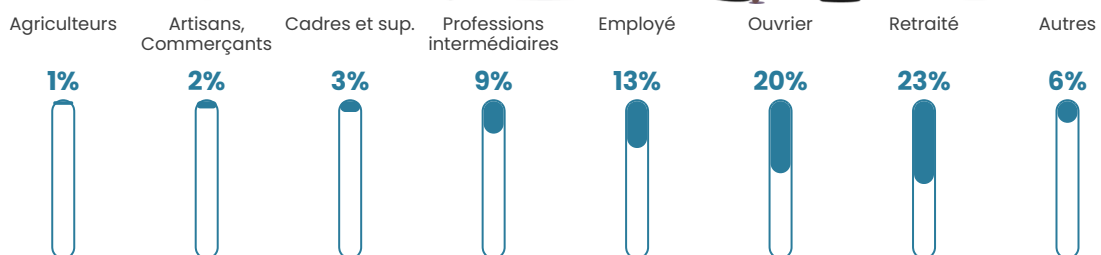

Revenu moyen

22 550 €/an

Evolution du nombre d'habitants

Sources : Institut national de la statistique et des études économiques (insee) selon Les dernières parutions officielles de 2024 portant sur les années 2020, 2021 et 2022.

Tranche d'âge

Activité professionnelle

Niveau de diplôme

Composition des ménages

Profils électoraux

Premier tour

	Emmanuel MACRON	38.26 %
	Marine LE PEN	21.99 %
	Jean-Luc MÉLENCHON	15.87 %
	Yannick JADOT	4.11 %
	Valérie PÉCRESE	4.07 %
	Éric ZEMMOUR	3.80 %
	Nicolas DUPONT- AIGNAN	3.02 %
	Jean LASSALLE	2.89 %
	Anne HIDALGO	2.45 %
	Fabien ROUSSEL	1.53 %
	Philippe POUTOU	1.09 %
	Nathalie ARTHAUD	0.92 %