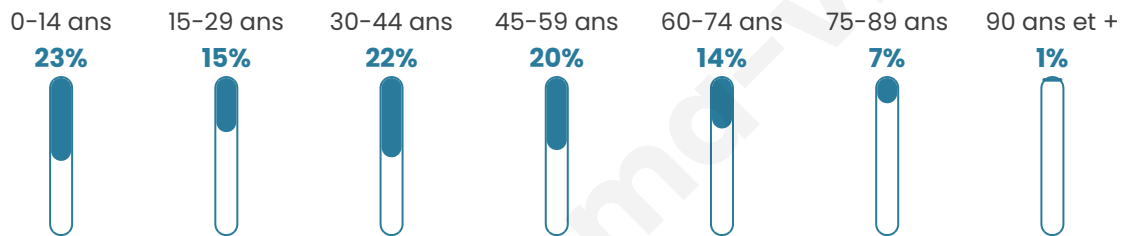

Age moyen

39 ans

Pop active

51.3%

Taux chômage

3.7%

Pop densité

100 h/km²

Revenu moyen

22 550 €/an

Evolution du nombre d'habitants

Sources : Institut national de la statistique et des études économiques (insee) selon Les dernières parutions officielles de 2024 portant sur les années 2020, 2021 et 2022.

Tranche d'âge

Activité professionnelle

Niveau de diplôme

Composition des ménages

Profils électoraux

Premier tour

	Emmanuel MACRON	38.26 %
	Marine LE PEN	21.99 %
	Jean-Luc MÉLENCHON	15.87 %
	Yannick JADOT	4.11 %
	Valérie PÉCRESE	4.07 %
	Éric ZEMMOUR	3.80 %
	Nicolas DUPONT- AIGNAN	3.02 %
	Jean LASSALLE	2.89 %
	Anne HIDALGO	2.45 %
	Fabien ROUSSEL	1.53 %
	Philippe POUTOU	1.09 %
	Nathalie ARTHAUD	0.92 %

2 925 inscrits

Participation : 80.89%

Votes blancs : 2.32%

Votes nuls : 1.01%

Second tour

	Emmanuel MACRON	64,45 %
	Marine LE PEN	35,55 %

2 927 inscrits

Participation : 81.21%