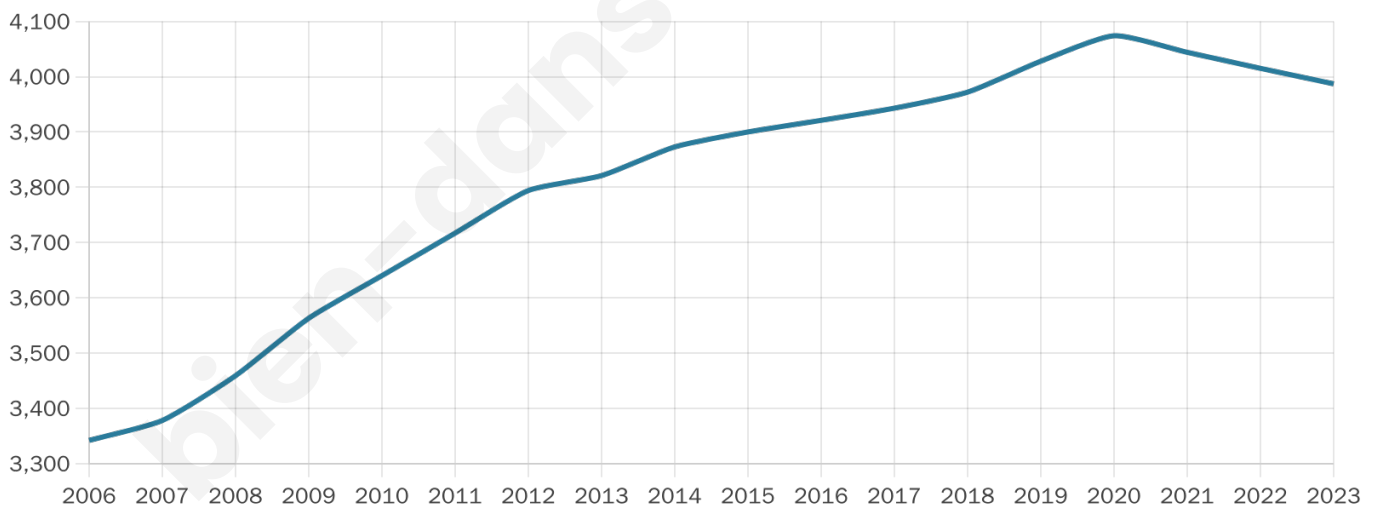

Version web

Ville de La Bruffière

Présenté par

BIEN dans
ma **VILLE** 

Sommaire

Situation géographique	3
Statistiques sur la population	4
Evolution du nombre d'habitants	4
Tranche d'âge	5
0-14 ans	5
15-29 ans	5
30-44 ans	5
45-59 ans	5
60-74 ans	5
75-89 ans	5
90 ans et +	5
Activité professionnelle	5
Agriculteurs	5
Artisans, Commerçants	5
Cadres et sup.	5
Professions intermédiaires	5
Employé	5
Ouvrier	5
Retraité	5
Autres	5
Niveau de diplôme	6
Sans diplôme ou CEP	6
Brevet, BEPC, DNB	6
CAP-BEP ou équivalent	6
BAC ou équivalent	6
BAC+2	6
BAC+3 ou +4	6
BAC+5 ou plus	6
Composition des ménages	6
Couple sans enfant	6
Couple avec enfant(s)	6
Famille monoparentale	6
Colocation / Autre	6
Personnes seules	6
Profil électoraux	7
Premier tour	7
Sécurité	8
Evolution du nombre d'infractions	8
Pour comparer	9
Services à la population	10
Commerce	10
Éducation	10
Villes autour de La Bruffière	11
Avis sur la ville de La Bruffière	12
Moyenne par critère	12
Villes autour de La Bruffière	12
Répartition des avis par note	12
Répartition des avis par note	12

Situation géographique

i Informations clés

- **Région** : Pays de la Loire
- **Département** : Vendée
- **Code postal** : 85530
- **Superficie** : 40 km²

Statistiques sur la population

Nombre d'habitants

3 987

Age moyen

39 ans

Pop active

51.3%

Taux chômage

3.7%

Pop densité

100 h/km²

Revenu moyen

22 550 €/an

Evolution du nombre d'habitants

Sources : Institut national de la statistique et des études économiques (insee) selon Les dernières parutions officielles de 2024 portant sur les années 2020, 2021 et 2022.