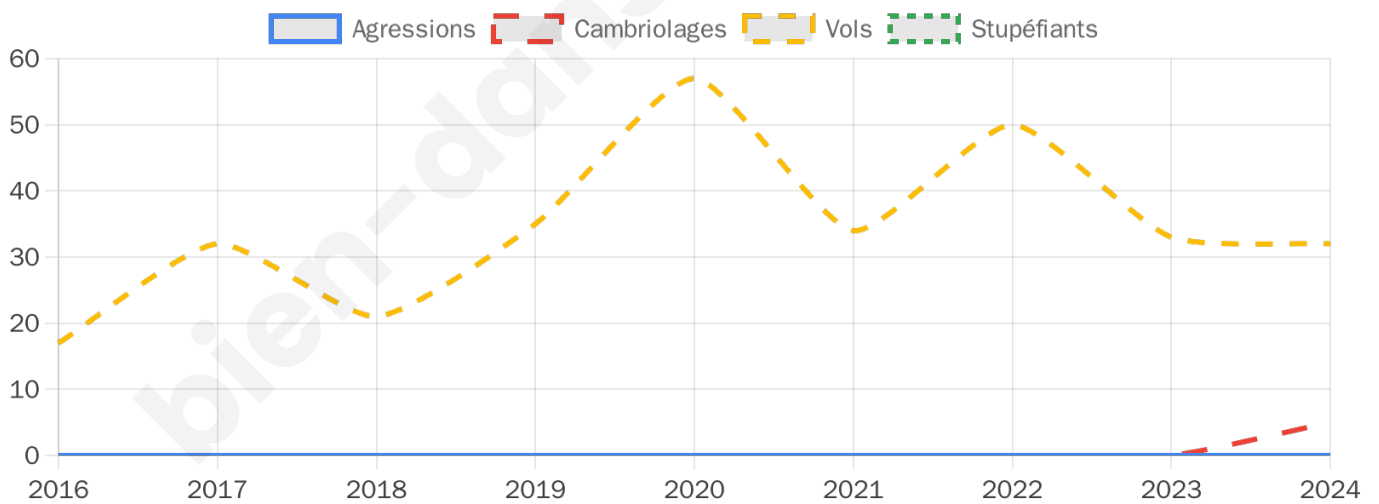

Sécurité

Agressions physiques / sexuelles

0

Cambriolages

5

Vols / dégradations

32

Stupéfiants

0

Evolution du nombre d'infractions