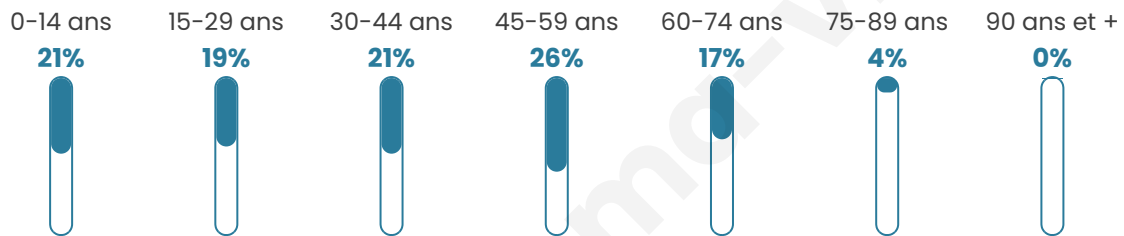

# Statistiques sur la population

Nombre d'habitants

**652**

Age moyen

**39 ans**

Pop active

**56.1%**

Taux chômage

**2.9%**

Pop densité

**93 h/km<sup>2</sup>**

Revenu moyen

**30 950 €/an**

## Evolution du nombre d'habitants

Sources : Institut national de la statistique et des études économiques (insee) selon Les dernières parutions officielles de 2024 portant sur les années 2020, 2021 et 2022.

## Tranche d'âge