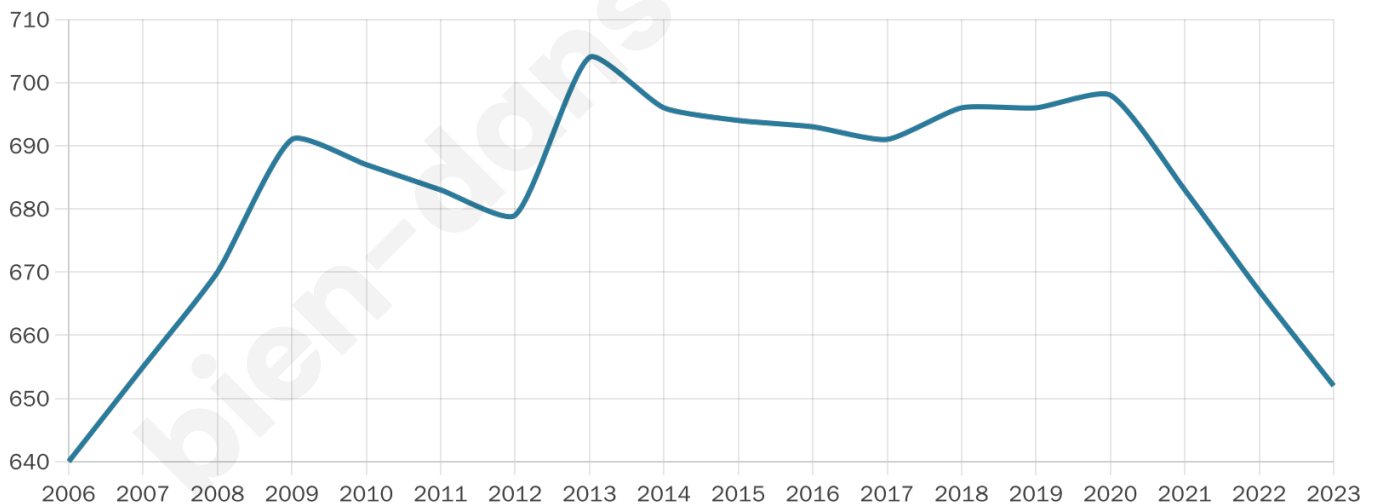

# Statistiques sur la population

Nombre d'habitants

**652**

Age moyen

**39 ans**

Pop active

**56.1%**

Taux chômage

**2.9%**

Pop densité

**93 h/km<sup>2</sup>**

Revenu moyen

**30 950 €/an**

## Evolution du nombre d'habitants

Sources : Institut national de la statistique et des études économiques (insee) selon Les dernières parutions officielles de 2024 portant sur les années 2020, 2021 et 2022.