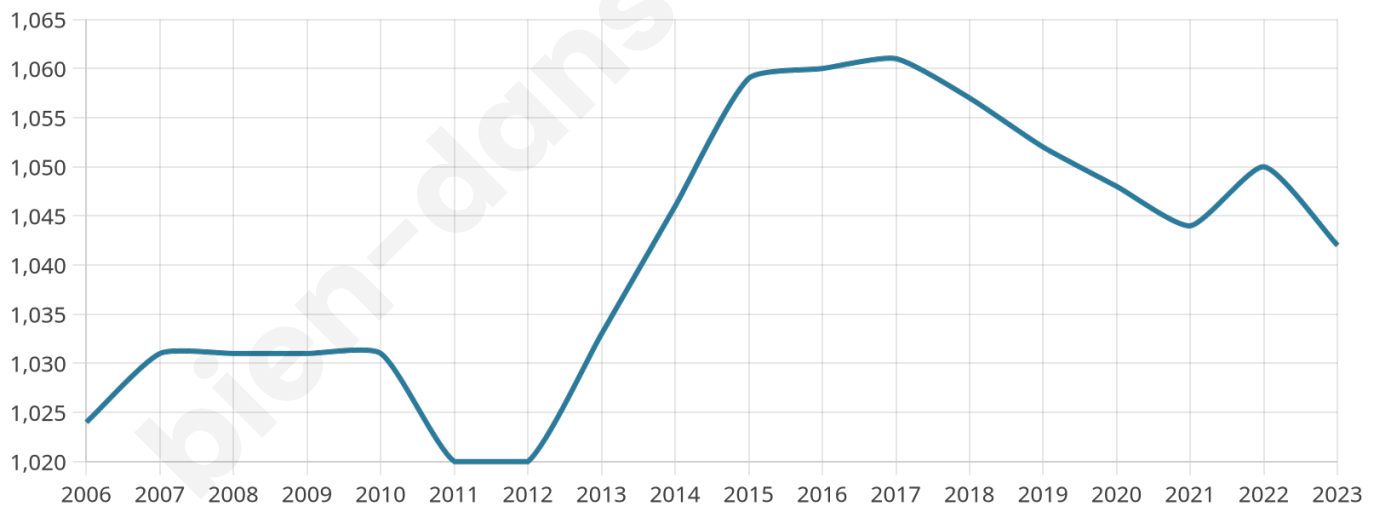

45 ans

Pop active

46.3%

Taux chômage

4.1%

Pop densité

149 h/km²

Revenu moyen

32 230 €/an

Evolution du nombre d'habitants

Sources : Institut national de la statistique et des études économiques (insee) selon Les dernières parutions officielles de 2024 portant sur les années 2020, 2021 et 2022.