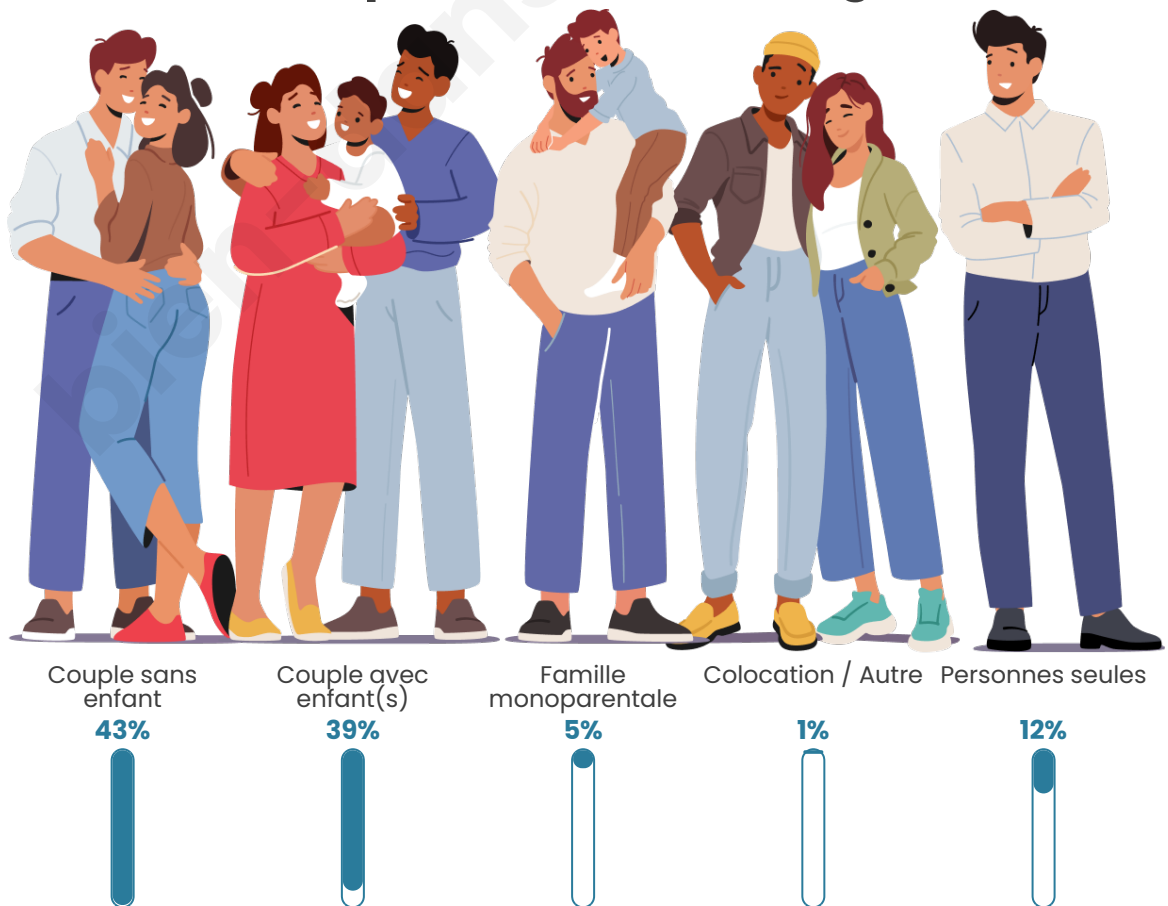

Tranche d'âge

Activité professionnelle

Niveau de diplôme

Composition des ménages

Profils électoraux

Premier tour

	Emmanuel MACRON	31.99 %
	Marine LE PEN	25.36 %
	Éric ZEMMOUR	12.39 %
	Jean-Luc MÉLENCHON	8.93 %
	Yannick JADOT	7.20 %
	Valérie PÉCRESE	6.48 %
	Nicolas DUPONT- AIGNAN	2.74 %
	Jean LASSALLE	1.87 %
	Anne HIDALGO	1.44 %
	Fabien ROUSSEL	1.01 %
	Philippe POUTOU	0.43 %
	Nathalie ARTHAUD	0.14 %