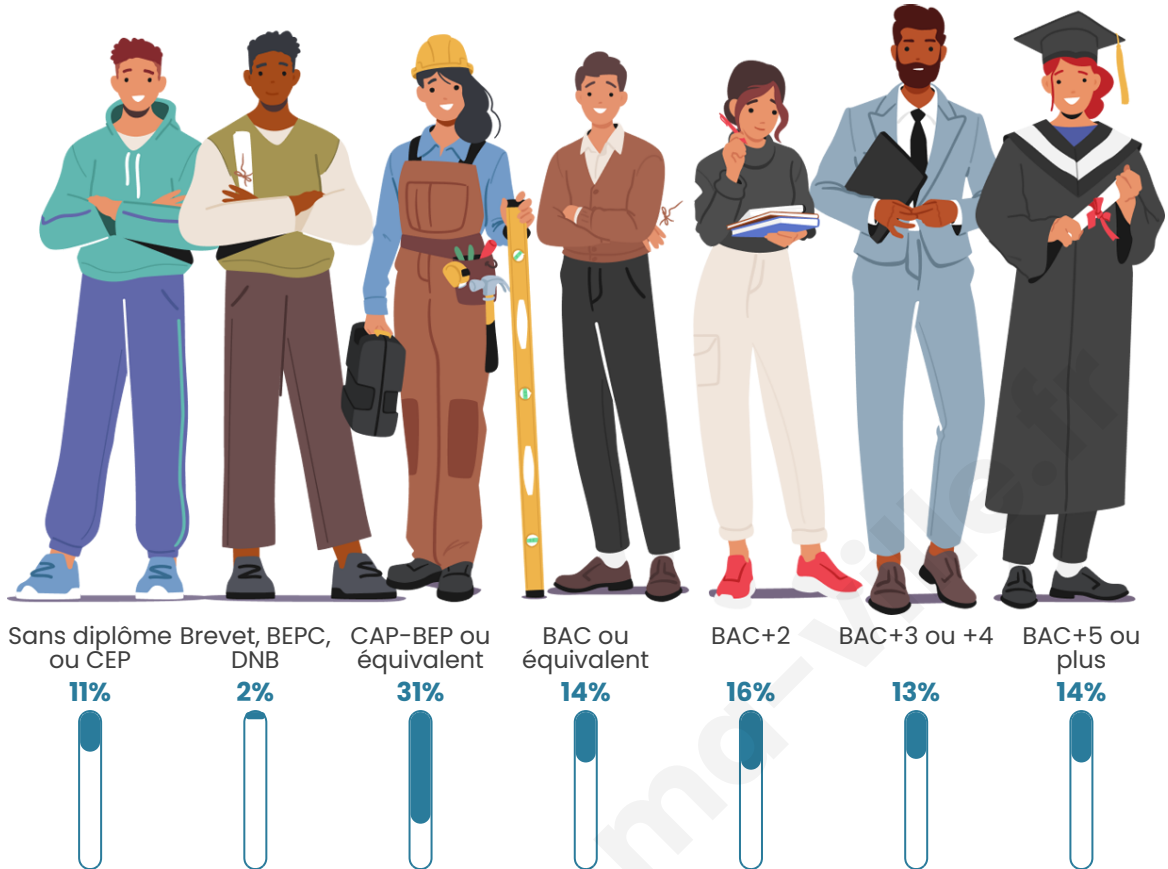

Tranche d'âge

Activité professionnelle

Niveau de diplôme

Composition des ménages

Profils électoraux

Premier tour

	Emmanuel MACRON	31.99 %
	Marine LE PEN	25.36 %
	Éric ZEMMOUR	12.39 %
	Jean-Luc MÉLENCHON	8.93 %
	Yannick JADOT	7.20 %
	Valérie PÉCRESE	6.48 %
	Nicolas DUPONT- AIGNAN	2.74 %
	Jean LASSALLE	1.87 %
	Anne HIDALGO	1.44 %
	Fabien ROUSSEL	1.01 %
	Philippe POUTOU	0.43 %
	Nathalie ARTHAUD	0.14 %