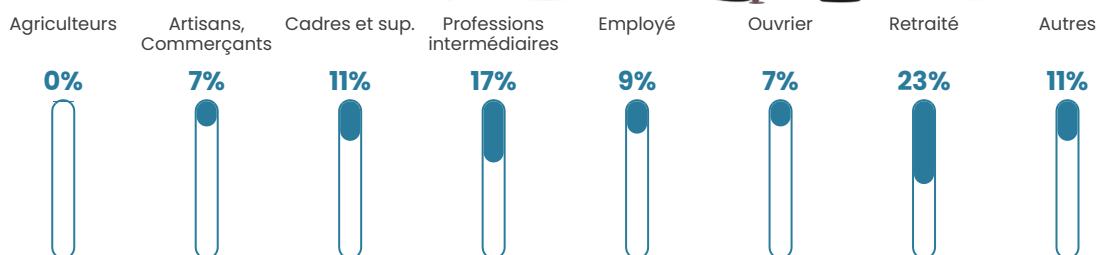

45 ans

Pop active

46.3%

Taux chômage

4.1%

Pop densité

149 h/km²

Revenu moyen

32 230 €/an

Evolution du nombre d'habitants

Sources : Institut national de la statistique et des études économiques (insee) selon Les dernières parutions officielles de 2024 portant sur les années 2020, 2021 et 2022.

Tranche d'âge

Activité professionnelle

Niveau de diplôme

Composition des ménages

Profils électoraux

Premier tour

	Emmanuel MACRON	31.99 %
	Marine LE PEN	25.36 %
	Éric ZEMMOUR	12.39 %
	Jean-Luc MÉLENCHON	8.93 %
	Yannick JADOT	7.20 %
	Valérie PÉCRESE	6.48 %
	Nicolas DUPONT- AIGNAN	2.74 %
	Jean LASSALLE	1.87 %
	Anne HIDALGO	1.44 %
	Fabien ROUSSEL	1.01 %
	Philippe POUTOU	0.43 %
	Nathalie ARTHAUD	0.14 %