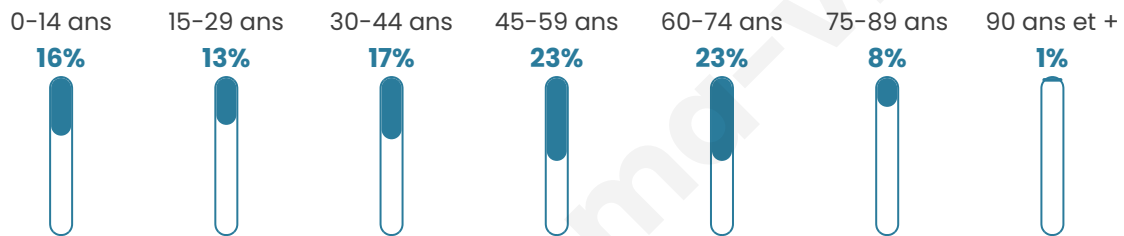

45 ans

Pop active

46.3%

Taux chômage

4.1%

Pop densité

149 h/km²

Revenu moyen

32 230 €/an

Evolution du nombre d'habitants

Sources : Institut national de la statistique et des études économiques (insee) selon Les dernières parutions officielles de 2024 portant sur les années 2020, 2021 et 2022.

Tranche d'âge

Activité professionnelle

Niveau de diplôme

Composition des ménages

Profils électoraux

Premier tour

	Emmanuel MACRON	31.99 %
	Marine LE PEN	25.36 %
	Éric ZEMMOUR	12.39 %
	Jean-Luc MÉLENCHON	8.93 %
	Yannick JADOT	7.20 %
	Valérie PÉCRESE	6.48 %
	Nicolas DUPONT- AIGNAN	2.74 %
	Jean LASSALLE	1.87 %
	Anne HIDALGO	1.44 %
	Fabien ROUSSEL	1.01 %
	Philippe POUTOU	0.43 %
	Nathalie ARTHAUD	0.14 %