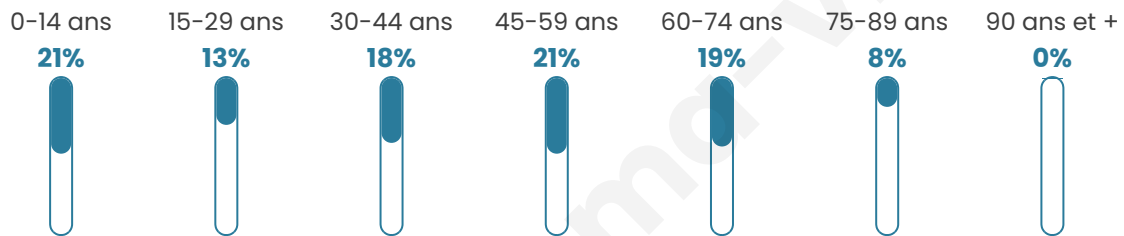

# Statistiques sur la population

Nombre d'habitants

**855**

Age moyen

**41 ans**

Pop active

**46.7%**

Taux chômage

**7.6%**

Pop densité

**41 h/km<sup>2</sup>**

Revenu moyen

**21 480 €/an**

## Evolution du nombre d'habitants

Sources : Institut national de la statistique et des études économiques (insee) selon Les dernières parutions officielles de 2024 portant sur les années 2020, 2021 et 2022.

## Tranche d'âge