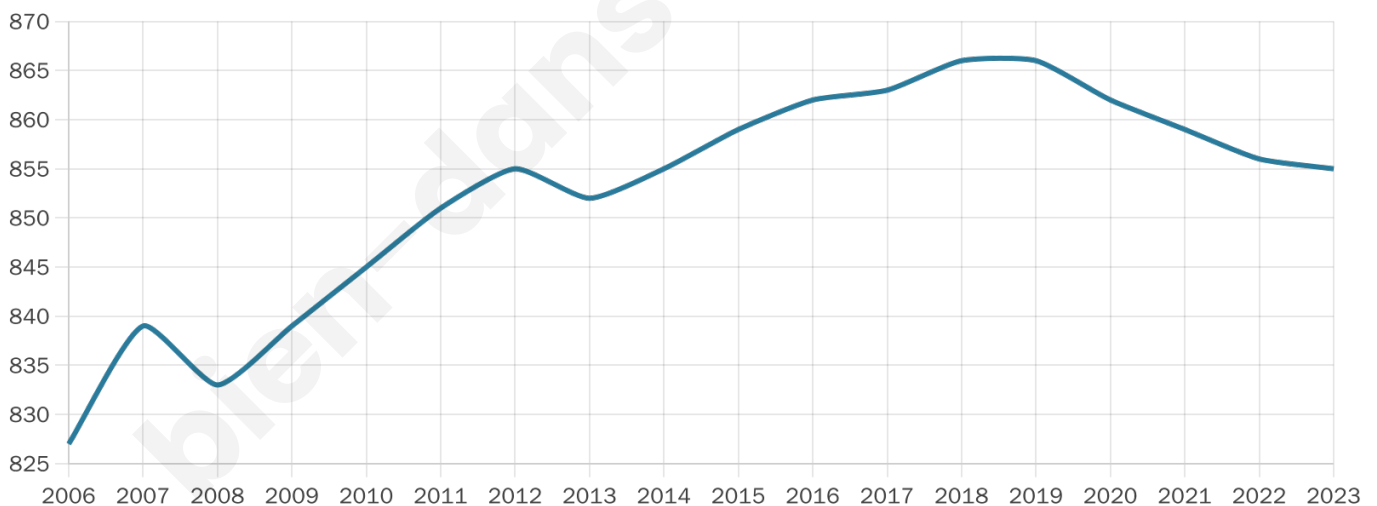

# Statistiques sur la population

Nombre d'habitants

**855**

Age moyen

**41 ans**

Pop active

**46.7%**

Taux chômage

**7.6%**

Pop densité

**41 h/km<sup>2</sup>**

Revenu moyen

**21 480 €/an**

## Evolution du nombre d'habitants

Sources : Institut national de la statistique et des études économiques (insee) selon Les dernières parutions officielles de 2024 portant sur les années 2020, 2021 et 2022.