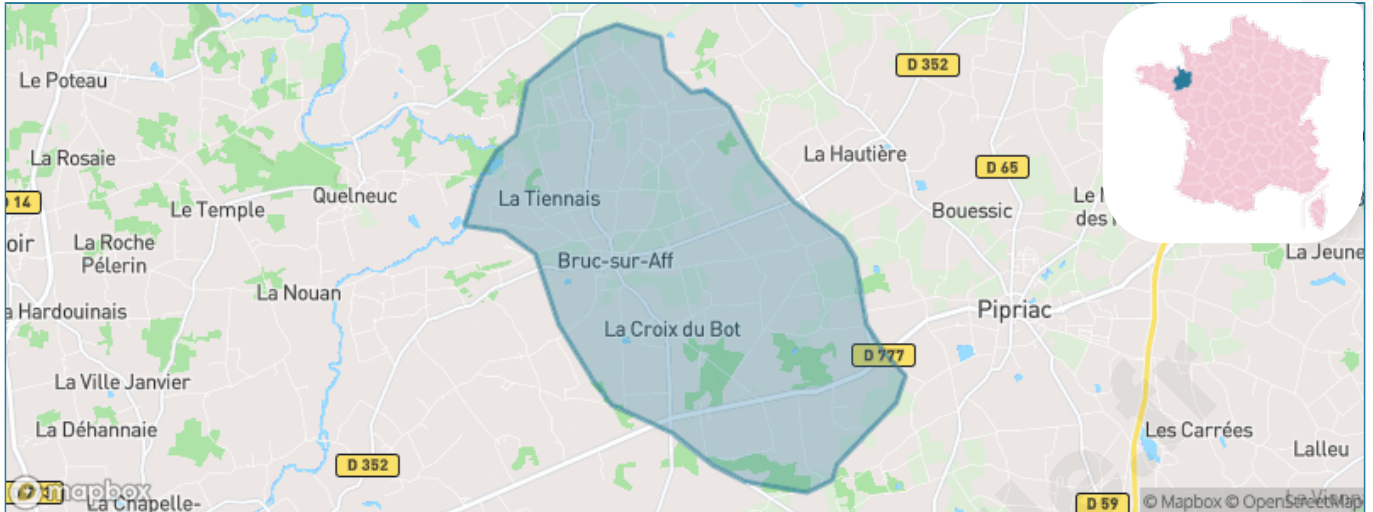

# Ville de Bruc-sur-Aff

Présenté par

**BIEN** dans  
ma **VILLE** 

# Sommaire

Situation géographique .....	3
Statistiques sur la population .....	4
Evolution du nombre d'habitants .....	4
Tranche d'âge .....	5
0-14 ans .....	5
15-29 ans .....	5
30-44 ans .....	5
45-59 ans .....	5
60-74 ans .....	5
75-89 ans .....	5
90 ans et + .....	5
Activité professionnelle .....	5
Agriculteurs .....	5
Artisans, Commerçants .....	5
Cadres et sup. ....	5
Professions intermédiaires .....	5
Employé .....	5
Ouvrier .....	5
Retraité .....	5
Autres .....	5
Niveau de diplôme .....	6
Sans diplôme ou CEP .....	6
Brevet, BEPC, DNB .....	6
CAP-BEP ou équivalent .....	6
BAC ou équivalent .....	6
BAC+2 .....	6
BAC+3 ou +4 .....	6
BAC+5 ou plus .....	6
Composition des ménages .....	6
Couple sans enfant .....	6
Couple avec enfant(s) .....	6
Famille monoparentale .....	6
Colocation / Autre .....	6
Personnes seules .....	6
Profils électoraux .....	7
Premier tour .....	7
Sécurité .....	8
Evolution du nombre d'infractions .....	8
Pour comparer .....	9
Services à la population .....	10
Commerce .....	10
Éducation .....	10
Villes autour de Bruc-sur-Aff .....	11
Avis sur la ville de Bruc-sur-Aff .....	12
Moyenne par critère .....	12
Villes autour de Bruc-sur-Aff .....	12
Répartition des avis par note .....	12
Répartition des avis par note .....	12

# Situation géographique

## i Informations clés

- **Région** : Bretagne
- **Département** : Ile-et-Vilaine
- **Code postal** : 35550
- **Superficie** : 21 km<sup>2</sup>