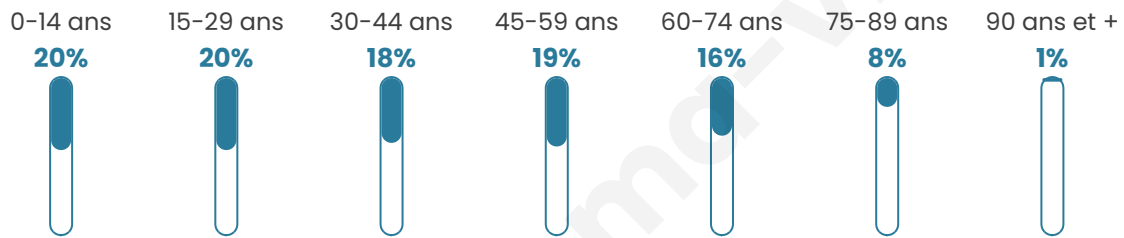

# Statistiques sur la population

Nombre d'habitants

**21 424**

Age moyen

**40 ans**

Pop active

**43%**

Taux chômage

**16%**

Pop densité

**1 339 h/km<sup>2</sup>**

Revenu moyen

**17 350 €/an**

## Evolution du nombre d'habitants

Sources : Institut national de la statistique et des études économiques (insee) selon Les dernières parutions officielles de 2024 portant sur les années 2020, 2021 et 2022.

## Tranche d'âge