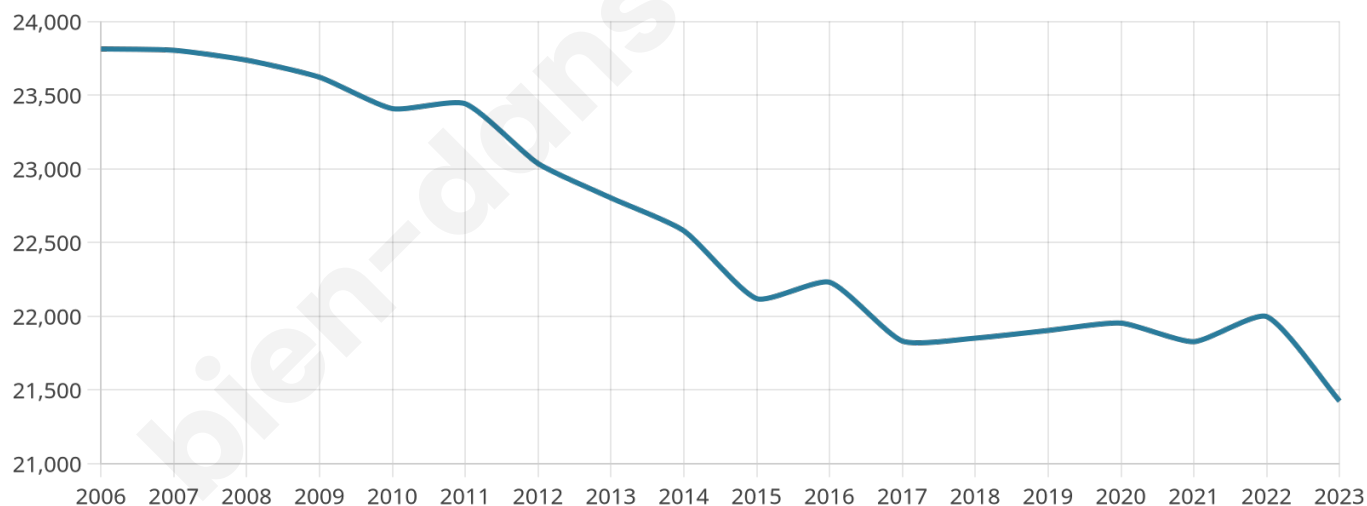

# Statistiques sur la population

Nombre d'habitants

**21 424**

Age moyen

**40 ans**

Pop active

**43%**

Taux chômage

**16%**

Pop densité

**1 339 h/km<sup>2</sup>**

Revenu moyen

**17 350 €/an**

## Evolution du nombre d'habitants

Sources : Institut national de la statistique et des études économiques (insee) selon Les dernières parutions officielles de 2024 portant sur les années 2020, 2021 et 2022.