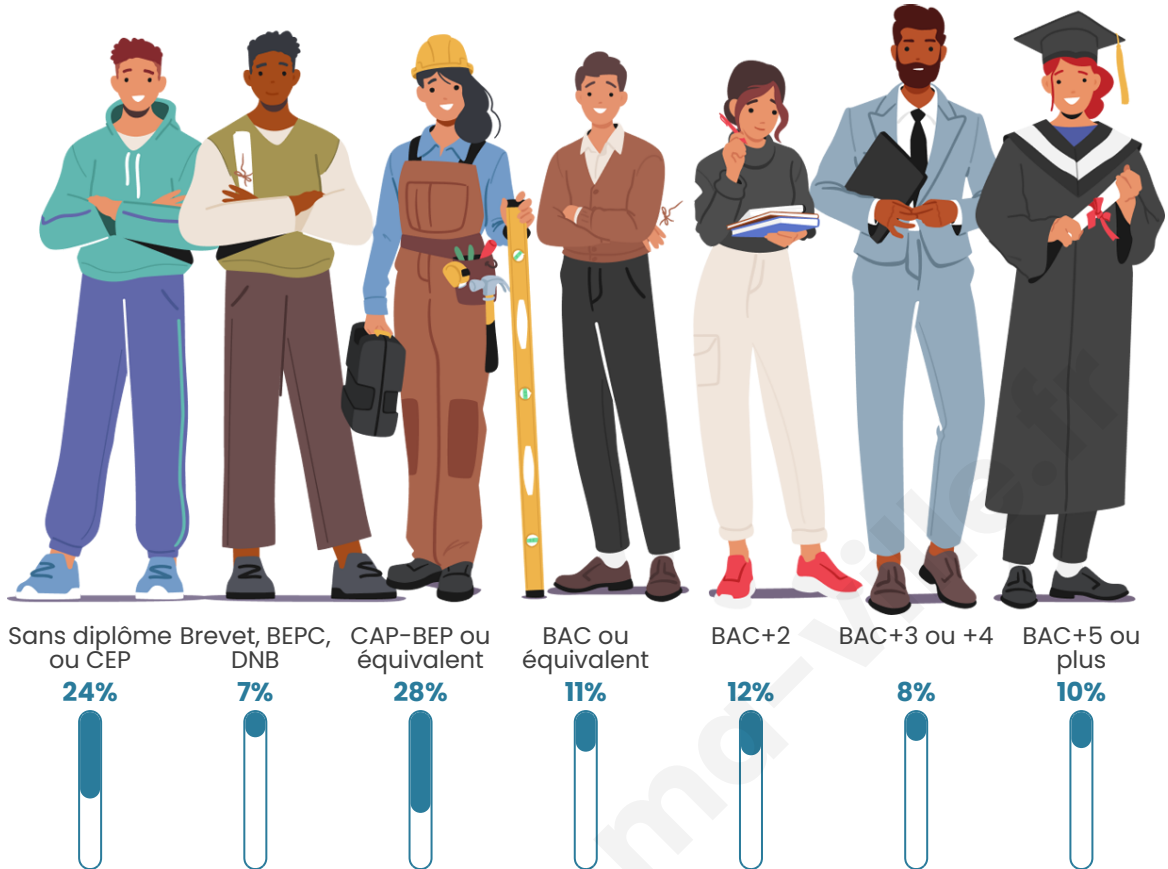

Tranche d'âge

Activité professionnelle

Niveau de diplôme

Composition des ménages

Profils électoraux

Premier tour

	Emmanuel MACRON	26.19 %
	Marine LE PEN	20.24 %
	Jean-Luc MÉLENCHON	14.29 %
	Valérie PÉCRESSÉ	10.71 %
	Jean LASSALLE	8.33 %
	Éric ZEMMOUR	8.33 %
	Nicolas DUPONT- AIGNAN	4.76 %
	Yannick JADOT	3.57 %
	Nathalie ARTHAUD	1.19 %
	Fabien ROUSSEL	1.19 %
	Anne HIDALGO	1.19 %
	Philippe POUTOU	0.00 %