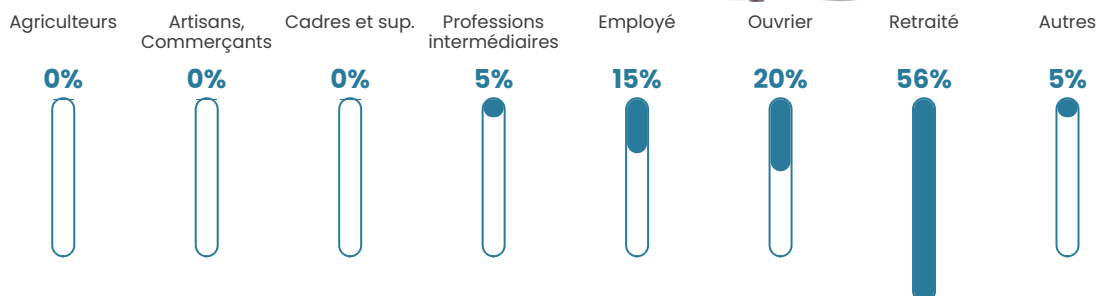

56 ans

Pop active

43%

Taux chômage

1.9%

Pop densité

27 h/km²

Revenu moyen

NC

Evolution du nombre d'habitants

Sources : Institut national de la statistique et des études économiques (insee) selon Les dernières parutions officielles de 2024 portant sur les années 2020, 2021 et 2022.

Tranche d'âge

Activité professionnelle

Niveau de diplôme

Composition des ménages

Profils électoraux

Premier tour

	Emmanuel MACRON	26.19 %
	Marine LE PEN	20.24 %
	Jean-Luc MÉLENCHON	14.29 %
	Valérie PÉCRESSÉ	10.71 %
	Jean LASSALLE	8.33 %
	Éric ZEMMOUR	8.33 %
	Nicolas DUPONT- AIGNAN	4.76 %
	Yannick JADOT	3.57 %
	Nathalie ARTHAUD	1.19 %
	Fabien ROUSSEL	1.19 %
	Anne HIDALGO	1.19 %
	Philippe POUTOU	0.00 %