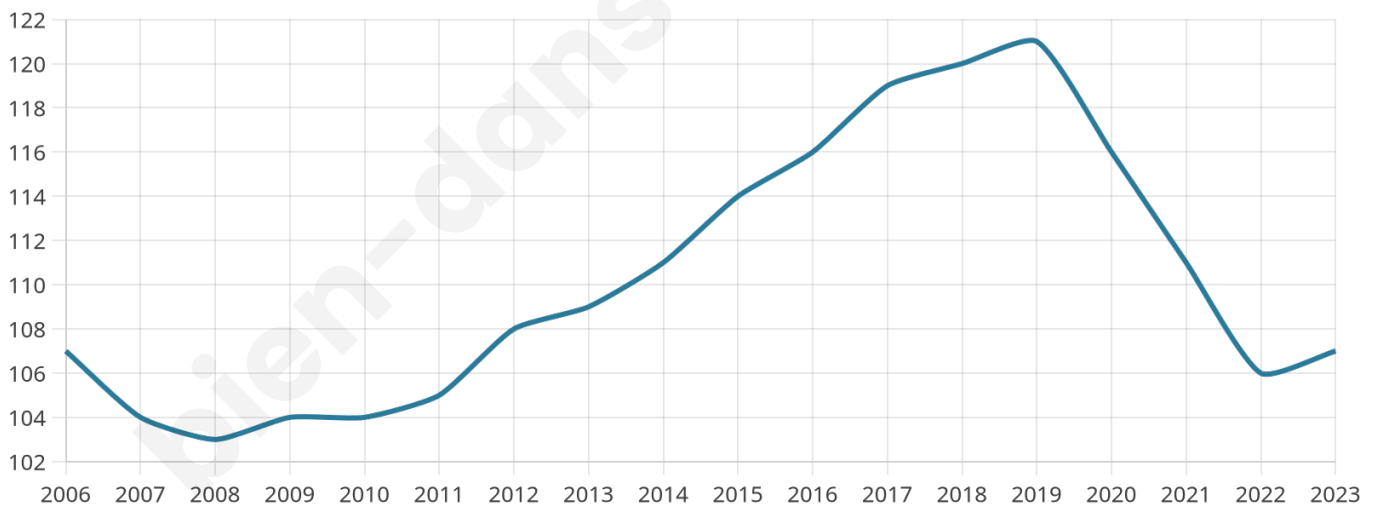

56 ans

Pop active

43%

Taux chômage

1.9%

Pop densité

27 h/km²

Revenu moyen

NC

Evolution du nombre d'habitants

Sources : Institut national de la statistique et des études économiques (insee) selon Les dernières parutions officielles de 2024 portant sur les années 2020, 2021 et 2022.