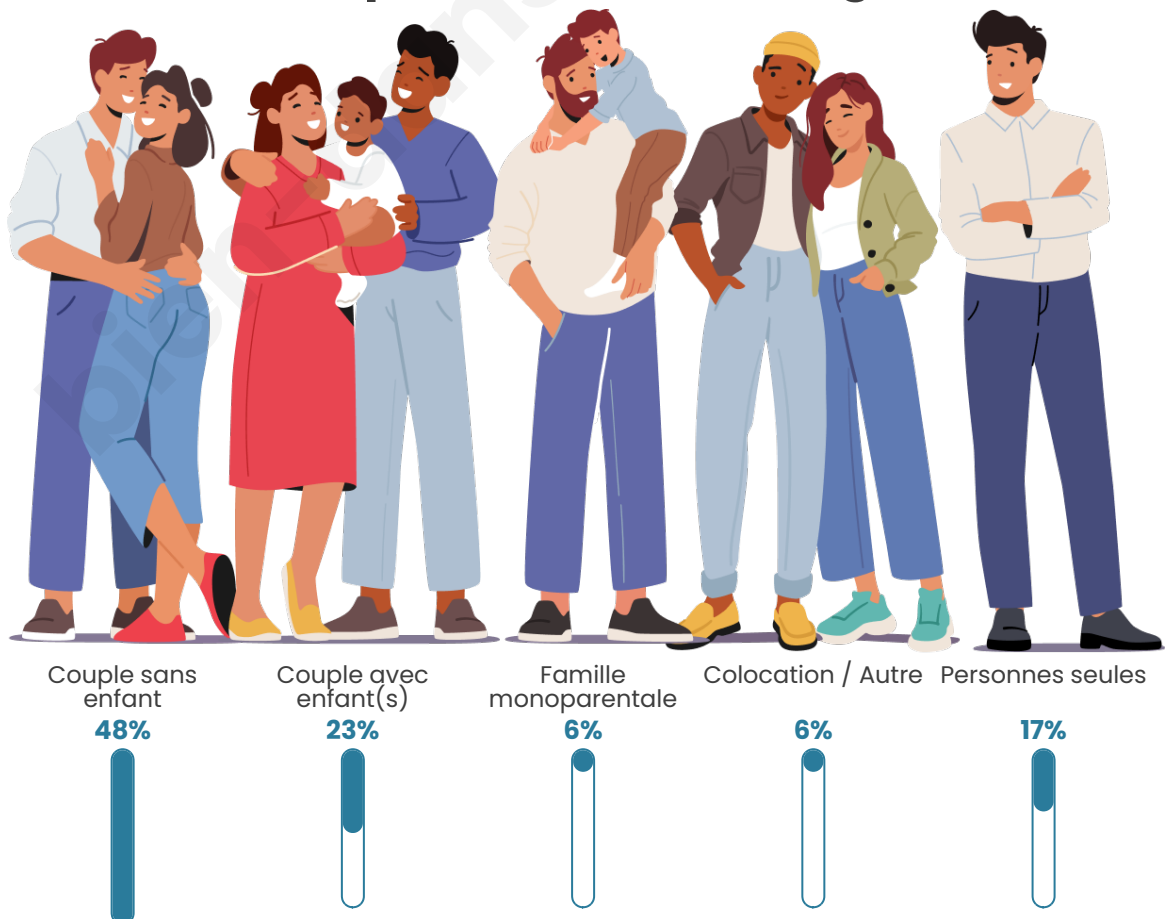

Tranche d'âge

Activité professionnelle

Niveau de diplôme

Composition des ménages

Profils électoraux

Premier tour

	Emmanuel MACRON	26.19 %
	Marine LE PEN	20.24 %
	Jean-Luc MÉLENCHON	14.29 %
	Valérie PÉCRESSÉ	10.71 %
	Jean LASSALLE	8.33 %
	Éric ZEMMOUR	8.33 %
	Nicolas DUPONT- AIGNAN	4.76 %
	Yannick JADOT	3.57 %
	Nathalie ARTHAUD	1.19 %
	Fabien ROUSSEL	1.19 %
	Anne HIDALGO	1.19 %
	Philippe POUTOU	0.00 %