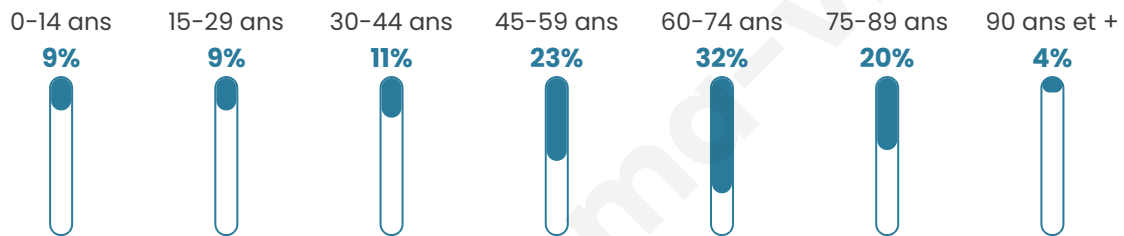

Version web

Ville de Broze

Présenté par

BIEN dans
ma **VILLE** 

Sommaire

Situation géographique	3
Statistiques sur la population	4
Evolution du nombre d'habitants	4
Tranche d'âge	5
0-14 ans	5
15-29 ans	5
30-44 ans	5
45-59 ans	5
60-74 ans	5
75-89 ans	5
90 ans et +	5
Activité professionnelle	5
Agriculteurs	5
Artisans, Commerçants	5
Cadres et sup.	5
Professions intermédiaires	5
Employé	5
Ouvrier	5
Retraité	5
Autres	5
Niveau de diplôme	6
Sans diplôme ou CEP	6
Brevet, BEPC, DNB	6
CAP-BEP ou équivalent	6
BAC ou équivalent	6
BAC+2	6
BAC+3 ou +4	6
BAC+5 ou plus	6
Composition des ménages	6
Couple sans enfant	6
Couple avec enfant(s)	6
Famille monoparentale	6
Colocation / Autre	6
Personnes seules	6
Profils électoraux	7
Premier tour	7
Sécurité	8
Evolution du nombre d'infractions	8
Pour comparer	9
Services à la population	10
Commerce	10
Éducation	10
Villes autour de Broze	12

56 ans

Pop active

43%

Taux chômage

1.9%

Pop densité

27 h/km²

Revenu moyen

Tranche d'âge

Activité professionnelle

Niveau de diplôme

Composition des ménages

Profils électoraux

Premier tour

	Emmanuel MACRON	26.19 %
	Marine LE PEN	20.24 %
	Jean-Luc MÉLENCHON	14.29 %
	Valérie PÉCRESSÉ	10.71 %
	Jean LASSALLE	8.33 %
	Éric ZEMMOUR	8.33 %
	Nicolas DUPONT- AIGNAN	4.76 %
	Yannick JADOT	3.57 %
	Nathalie ARTHAUD	1.19 %
	Fabien ROUSSEL	1.19 %
	Anne HIDALGO	1.19 %
	Philippe POUTOU	0.00 %