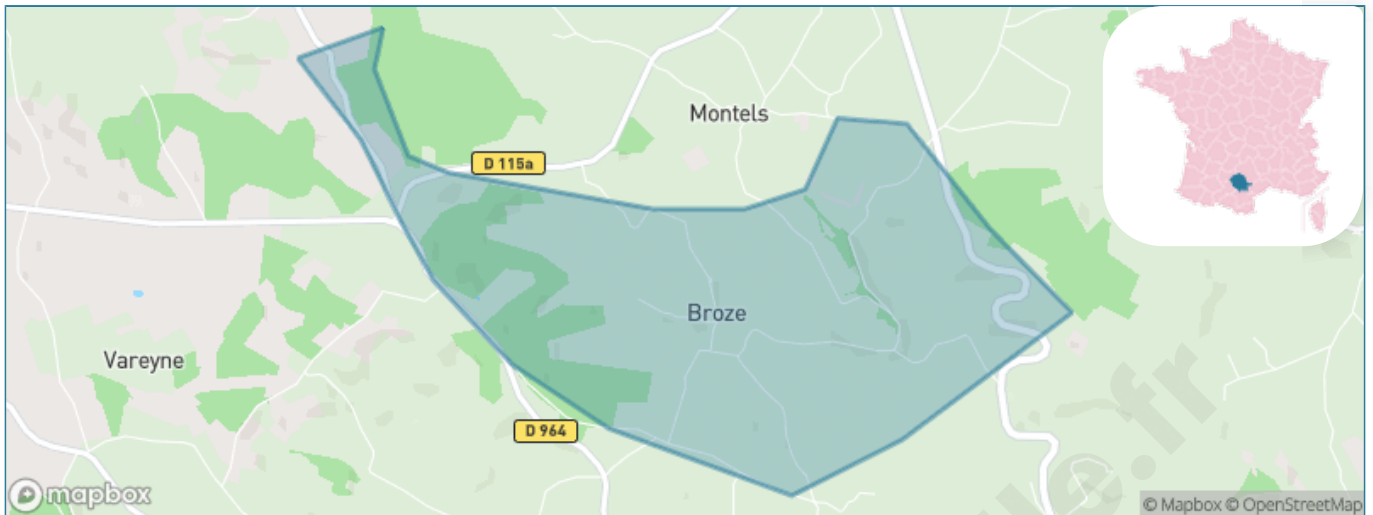

Version web

Ville de Broze

Présenté par

BIEN dans
ma **VILLE** 

Sommaire

Situation géographique	3
Statistiques sur la population	4
Evolution du nombre d'habitants	4
Tranche d'âge	5
0-14 ans	5
15-29 ans	5
30-44 ans	5
45-59 ans	5
60-74 ans	5
75-89 ans	5
90 ans et +	5
Activité professionnelle	5
Agriculteurs	5
Artisans, Commerçants	5
Cadres et sup.	5
Professions intermédiaires	5
Employé	5
Ouvrier	5
Retraité	5
Autres	5
Niveau de diplôme	6
Sans diplôme ou CEP	6
Brevet, BEPC, DNB	6
CAP-BEP ou équivalent	6
BAC ou équivalent	6
BAC+2	6
BAC+3 ou +4	6
BAC+5 ou plus	6
Composition des ménages	6
Couple sans enfant	6
Couple avec enfant(s)	6
Famille monoparentale	6
Colocation / Autre	6
Personnes seules	6
Profils électoraux	7
Premier tour	7
Sécurité	8
Evolution du nombre d'infractions	8
Pour comparer	9
Services à la population	10
Commerce	10
Éducation	10
Villes autour de Broze	12

Situation géographique

i Informations clés

- **Région** : Occitanie
- **Département** : Tarn
- **Code postal** : 81600
- **Superficie** : 4 km²

Statistiques sur la population

Nombre d'habitants

107

Age moyen