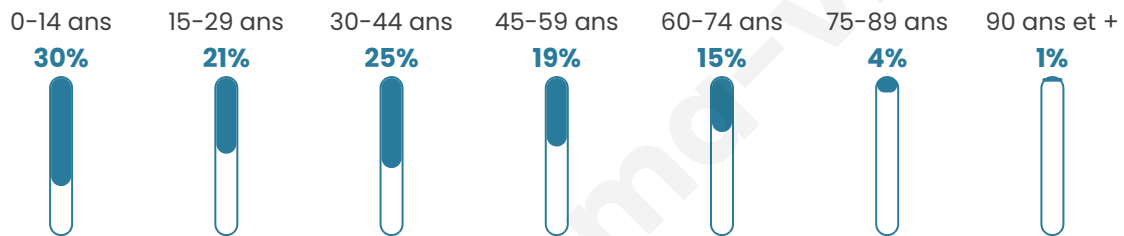

# Statistiques sur la population

Nombre d'habitants

**112**

Age moyen

**35 ans**

Pop active

**52.7%**

Taux chômage

**11.4%**

Pop densité

**16 h/km<sup>2</sup>**

Revenu moyen

**18 870 €/an**

## Evolution du nombre d'habitants

Sources : Institut national de la statistique et des études économiques (insee) selon Les dernières parutions officielles de 2024 portant sur les années 2020, 2021 et 2022.

## Tranche d'âge