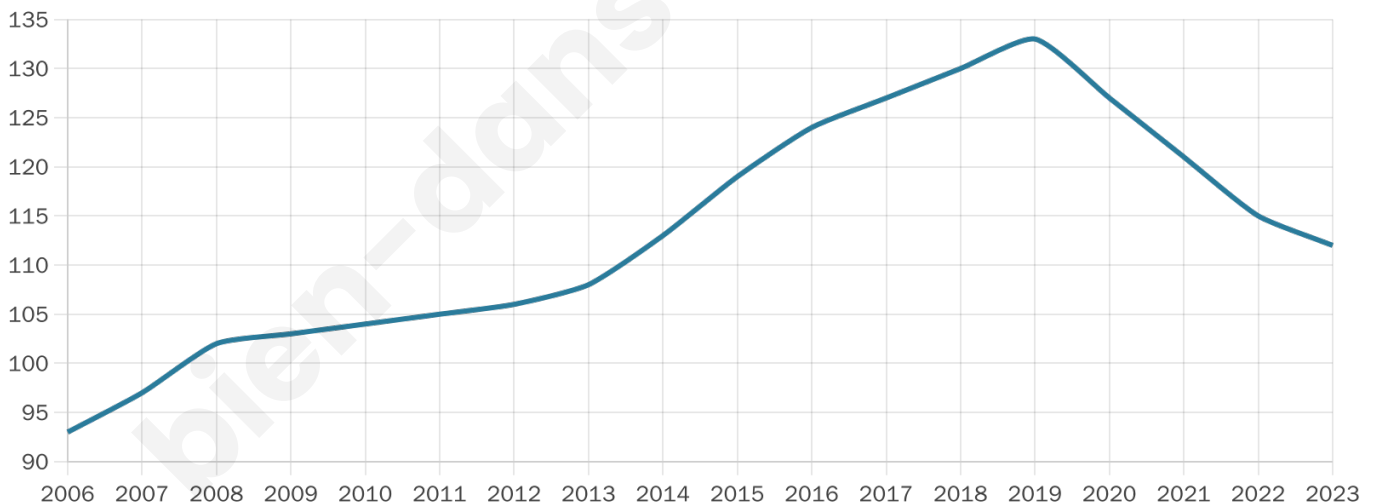

# Statistiques sur la population

Nombre d'habitants

**112**

Age moyen

**35 ans**

Pop active

**52.7%**

Taux chômage

**11.4%**

Pop densité

**16 h/km<sup>2</sup>**

Revenu moyen

**18 870 €/an**

## Evolution du nombre d'habitants

Sources : Institut national de la statistique et des études économiques (insee) selon Les dernières parutions officielles de 2024 portant sur les années 2020, 2021 et 2022.