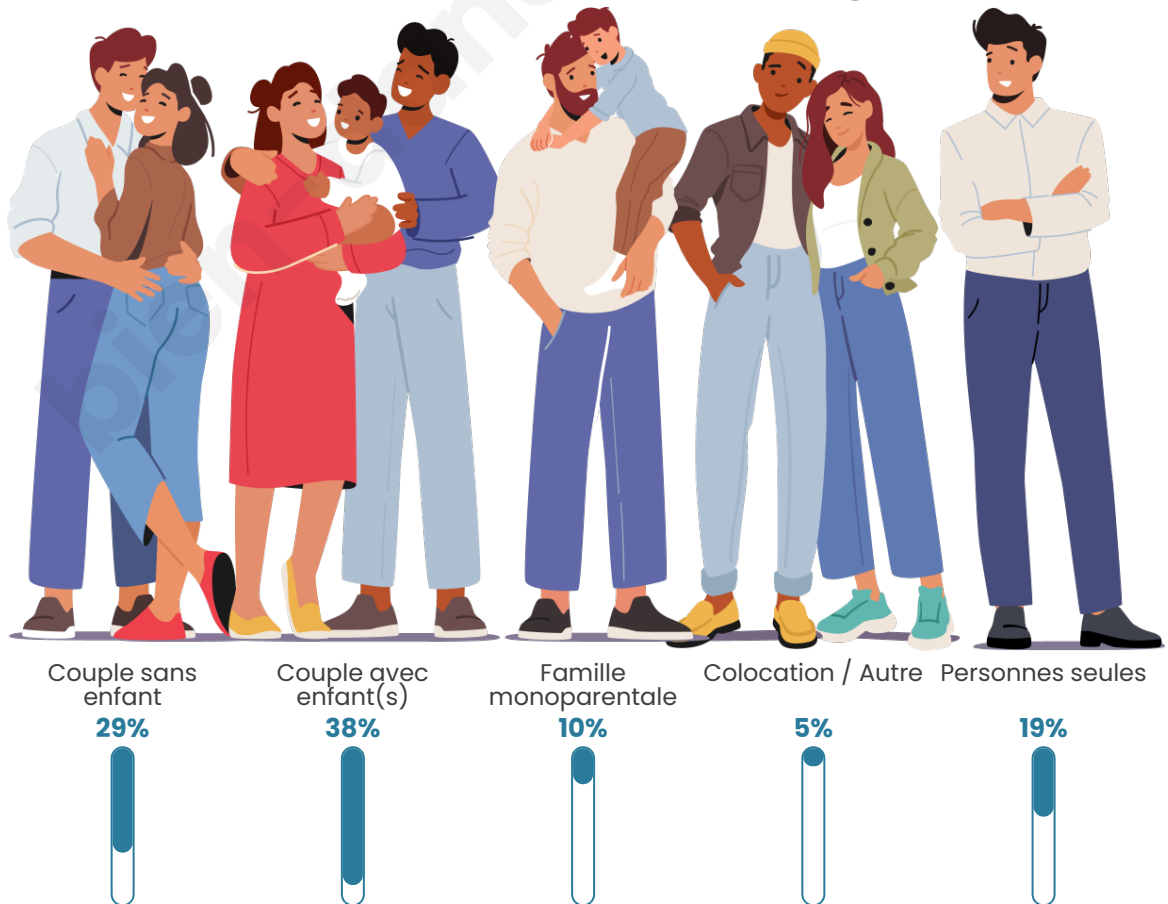

Tranche d'âge

Activité professionnelle

Niveau de diplôme

Composition des ménages

Profils électoraux

Premier tour

	Marine LE PEN	26.82 %
	Jean-Luc MÉLENCHON	26.82 %
	Emmanuel MACRON	19.55 %
	Éric ZEMMOUR	7.82 %
	Valérie PÉCRESSE	5.59 %
	Jean LASSALLE	3.35 %
	Yannick JADOT	3.35 %
	Nicolas DUPONT-AIGNAN	3.35 %
	Fabien ROUSSEL	1.68 %
	Anne HIDALGO	1.12 %
	Philippe POUTOU	0.56 %
	Nathalie ARTHAUD	0.00 %