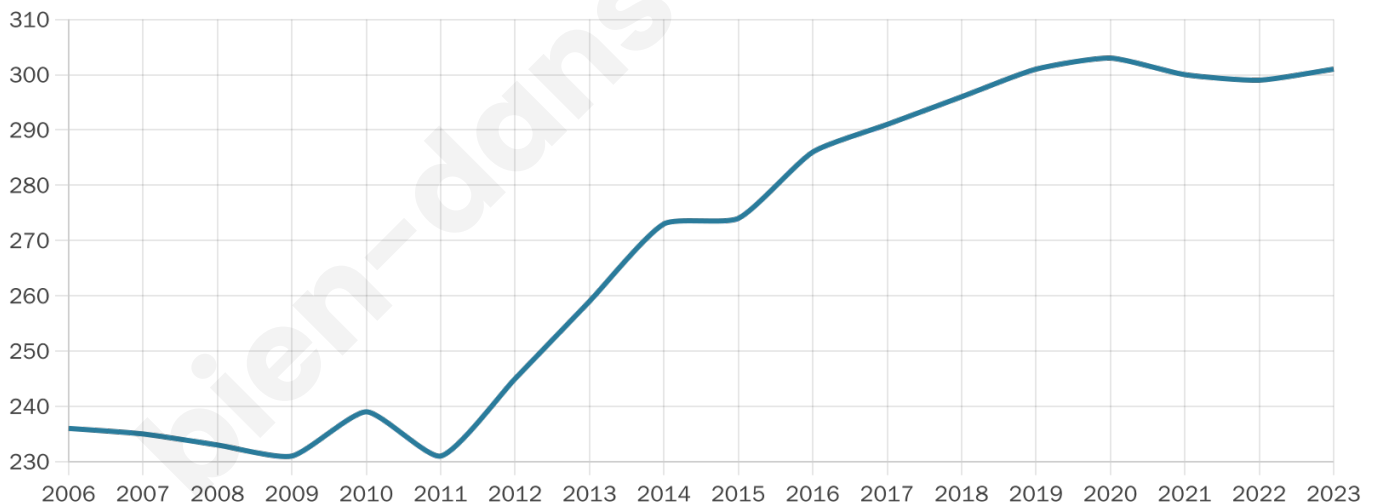

42 ans

Pop active

51.5%

Taux chômage

12.3%

Pop densité

20 h/km²

Revenu moyen

23 120 €/an

Evolution du nombre d'habitants

Sources : Institut national de la statistique et des études économiques (insee) selon Les dernières parutions officielles de 2024 portant sur les années 2020, 2021 et 2022.