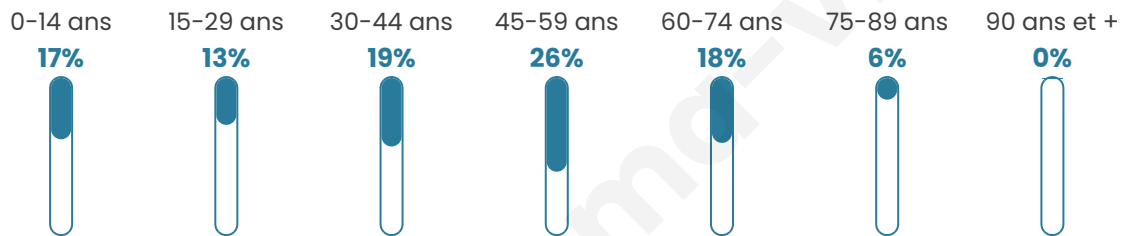

Version web

Ville de Brouzet-lès- Quissac

Présenté par

BIEN dans
ma **VILLE** 

Sommaire

Situation géographique	3
Statistiques sur la population	4
Evolution du nombre d'habitants	4
Tranche d'âge	5
0-14 ans	5
15-29 ans	5
30-44 ans	5
45-59 ans	5
60-74 ans	5
75-89 ans	5
90 ans et +	5
Activité professionnelle	5
Agriculteurs	5
Artisans, Commerçants	5
Cadres et sup.	5
Professions intermédiaires	5
Employé	5
Ouvrier	5
Retraité	5
Autres	5
Niveau de diplôme	6
Sans diplôme ou CEP	6
Brevet, BEPC, DNB	6
CAP-BEP ou équivalent	6
BAC ou équivalent	6
BAC+2	6
BAC+3 ou +4	6
BAC+5 ou plus	6
Composition des ménages	6
Couple sans enfant	6
Couple avec enfant(s)	6
Famille monoparentale	6
Colocation / Autre	6
Personnes seules	6
Profils électoraux	7
Premier tour	7
Sécurité	8
Evolution du nombre d'infractions	8
Pour comparer	9
Services à la population	10
Commerce	10
Éducation	10
Villes autour de Brouzet-lès-Quissac	11

42 ans

Pop active

51.5%

Taux chômage

12.3%

Pop densité

20 h/km²

Revenu moyen

Tranche d'âge

Activité professionnelle

Niveau de diplôme

Composition des ménages

Profils électoraux

Premier tour

	Marine LE PEN	26.82 %
	Jean-Luc MÉLENCHON	26.82 %
	Emmanuel MACRON	19.55 %
	Éric ZEMMOUR	7.82 %
	Valérie PÉCRESSE	5.59 %
	Jean LASSALLE	3.35 %
	Yannick JADOT	3.35 %
	Nicolas DUPONT-AIGNAN	3.35 %
	Fabien ROUSSEL	1.68 %
	Anne HIDALGO	1.12 %
	Philippe POUTOU	0.56 %
	Nathalie ARTHAUD	0.00 %