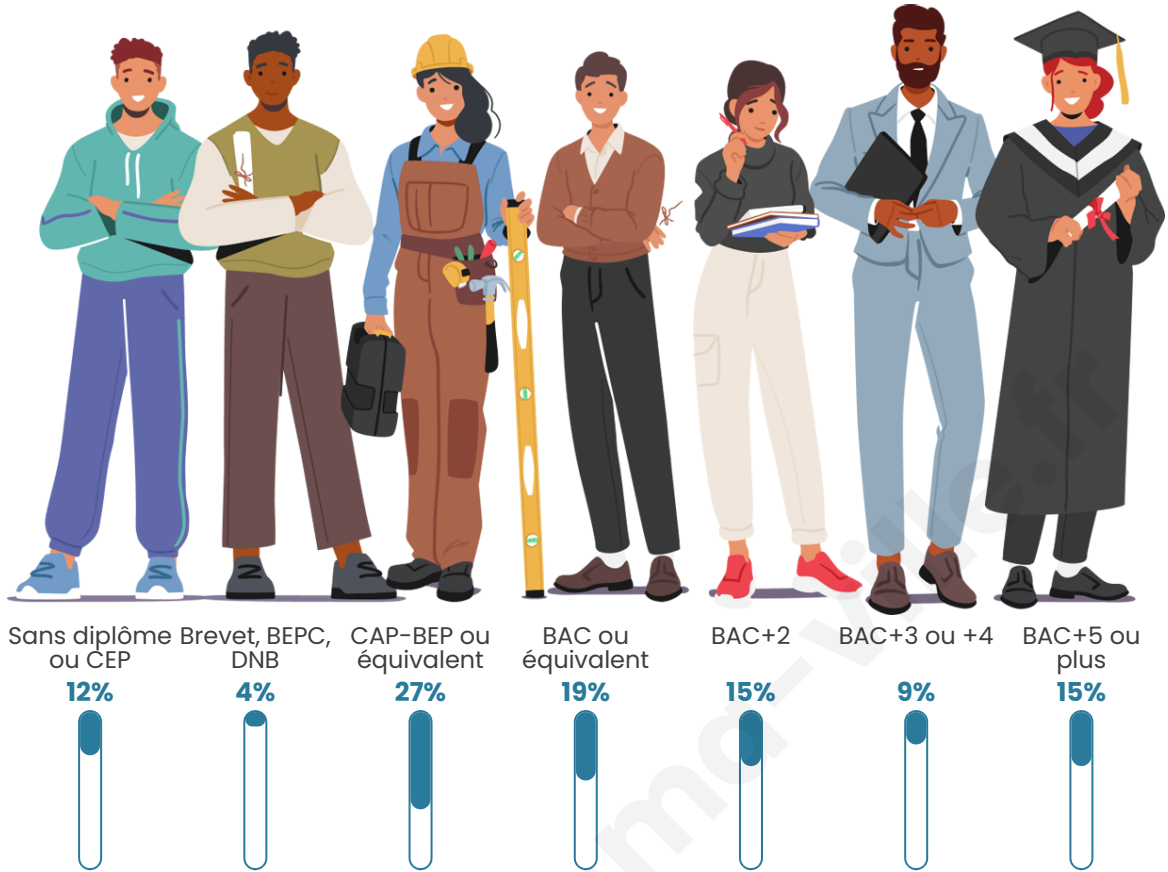

Tranche d'âge

Activité professionnelle

Niveau de diplôme

Composition des ménages

Profils électoraux

Premier tour

	Marine LE PEN	26.82 %
	Jean-Luc MÉLENCHON	26.82 %
	Emmanuel MACRON	19.55 %
	Éric ZEMMOUR	7.82 %
	Valérie PÉCRESSE	5.59 %
	Jean LASSALLE	3.35 %
	Yannick JADOT	3.35 %
	Nicolas DUPONT-AIGNAN	3.35 %
	Fabien ROUSSEL	1.68 %
	Anne HIDALGO	1.12 %
	Philippe POUTOU	0.56 %
	Nathalie ARTHAUD	0.00 %