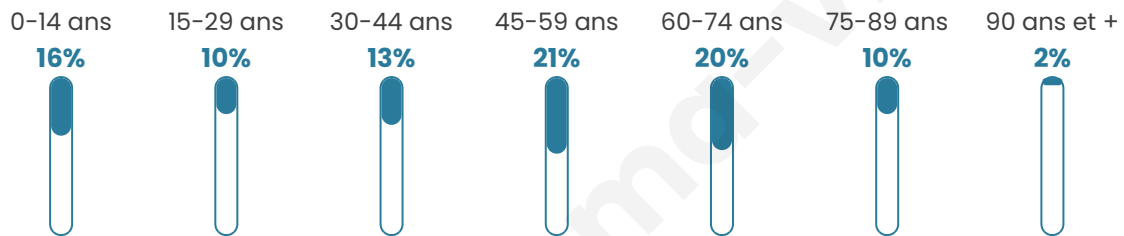

134

Age moyen

46 ans

Pop active

41.8%

Taux chômage

3%

Pop densité

17 h/km²

Revenu moyen

30 870 €/an

Evolution du nombre d'habitants

Sources : Institut national de la statistique et des études économiques (insee) selon Les dernières parutions officielles de 2024 portant sur les années 2020, 2021 et 2022.

Tranche d'âge

Activité professionnelle

Niveau de diplôme

Composition des ménages

Profils électoraux

Premier tour

	Marine LE PEN	22.34 %
	Jean-Luc MÉLENCHON	21.28 %
	Emmanuel MACRON	19.15 %
	Valérie PÉCRESSE	18.09 %
	Éric ZEMMOUR	9.57 %
	Yannick JADOT	3.19 %
	Jean LASSALLE	2.13 %
	Anne HIDALGO	2.13 %
	Fabien ROUSSEL	1.06 %
	Philippe POUTOU	1.06 %
	Nathalie ARTHAUD	0.00 %
	Nicolas DUPONT-AIGNAN	0.00 %

114 inscrits

Participation : 84.21%

Votes blancs : 2.08%

Votes nuls : 0.00%

Second tour

	Emmanuel MACRON	52,81 %
	Marine LE PEN	47,19 %

114 inscrits

Participation : 86.84%