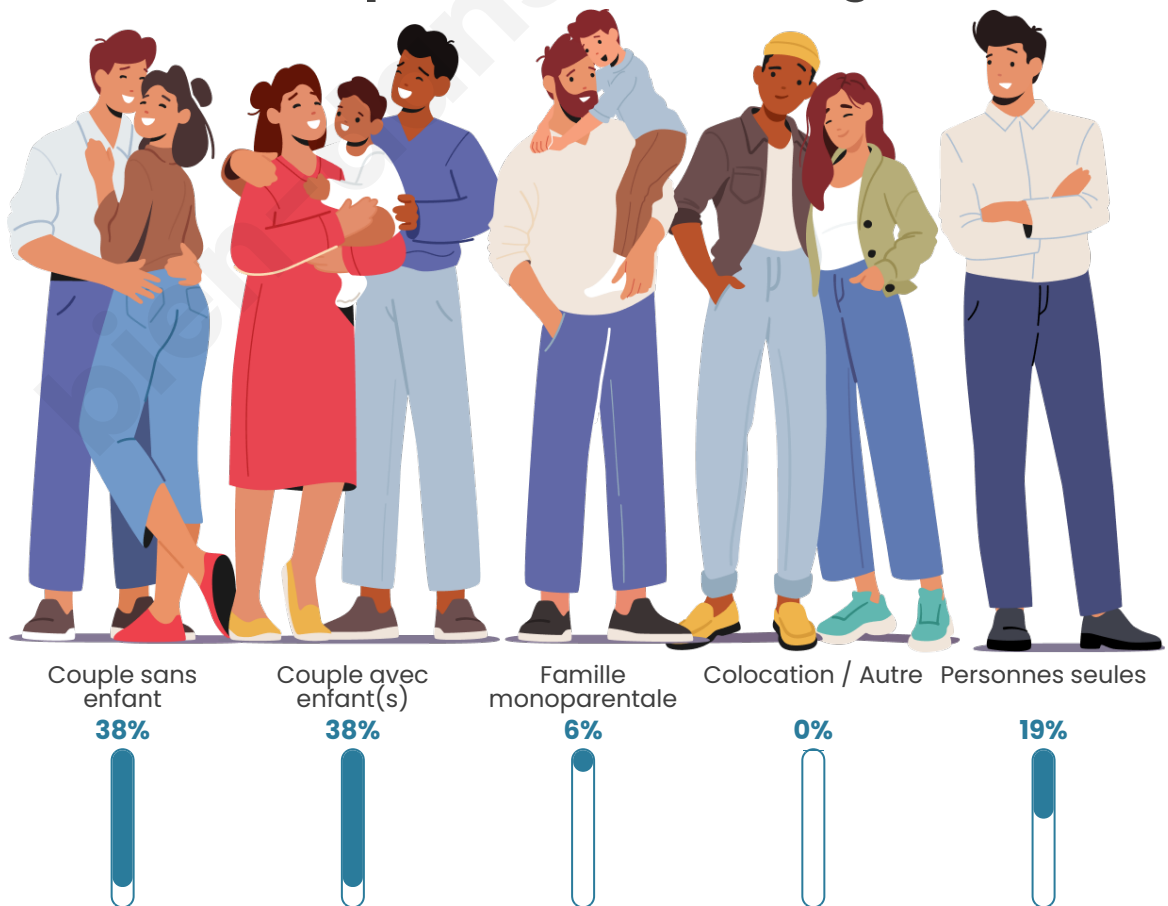

Tranche d'âge

Activité professionnelle

Niveau de diplôme

Composition des ménages

Profils électoraux

Premier tour

	Marine LE PEN	22.34 %
	Jean-Luc MÉLENCHON	21.28 %
	Emmanuel MACRON	19.15 %
	Valérie PÉCRESSE	18.09 %
	Éric ZEMMOUR	9.57 %
	Yannick JADOT	3.19 %
	Jean LASSALLE	2.13 %
	Anne HIDALGO	2.13 %
	Fabien ROUSSEL	1.06 %
	Philippe POUTOU	1.06 %
	Nathalie ARTHAUD	0.00 %
	Nicolas DUPONT-AIGNAN	0.00 %