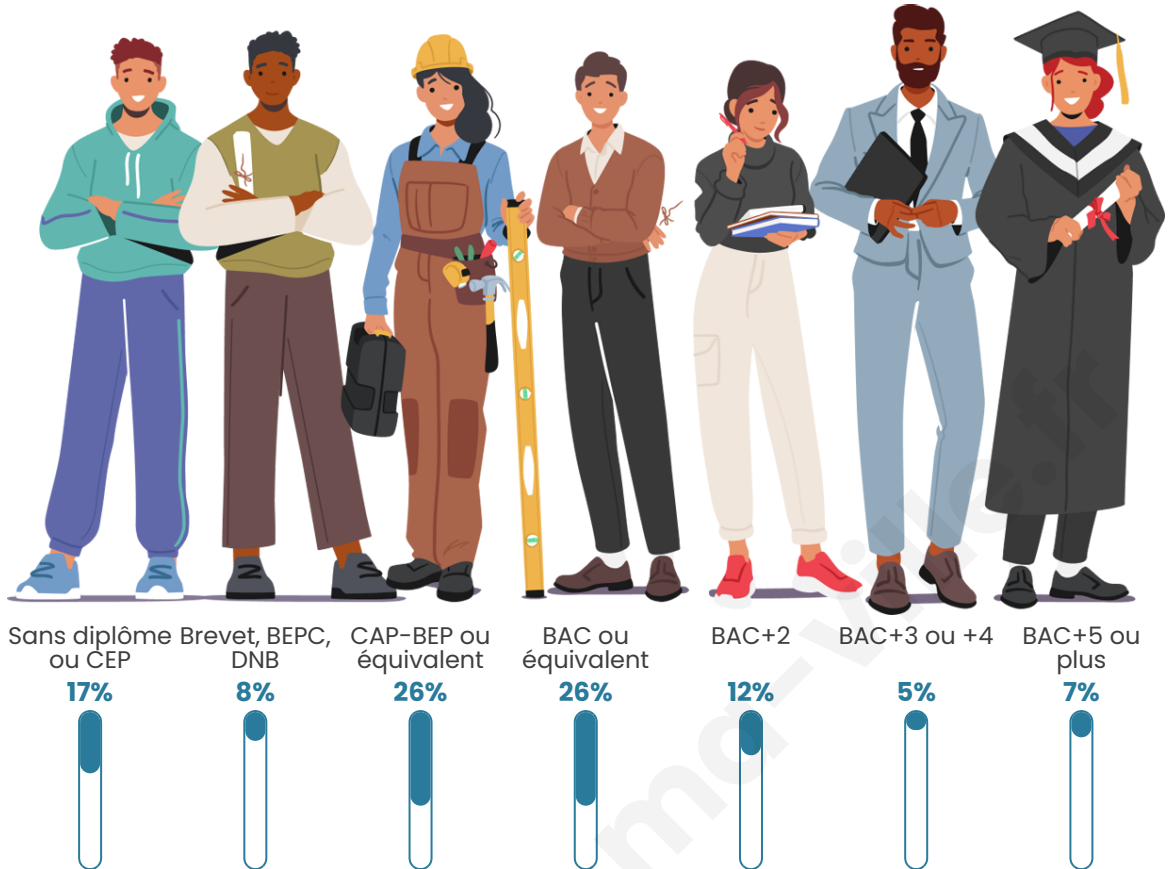

134

Age moyen

46 ans

Pop active

41.8%

Taux chômage

3%

Pop densité

Tranche d'âge

Activité professionnelle

Niveau de diplôme

Composition des ménages

Profils électoraux

Premier tour

	Marine LE PEN	22.34 %
	Jean-Luc MÉLENCHON	21.28 %
	Emmanuel MACRON	19.15 %
	Valérie PÉCRESSE	18.09 %
	Éric ZEMMOUR	9.57 %
	Yannick JADOT	3.19 %
	Jean LASSALLE	2.13 %
	Anne HIDALGO	2.13 %
	Fabien ROUSSEL	1.06 %
	Philippe POUTOU	1.06 %
	Nathalie ARTHAUD	0.00 %
	Nicolas DUPONT-AIGNAN	0.00 %