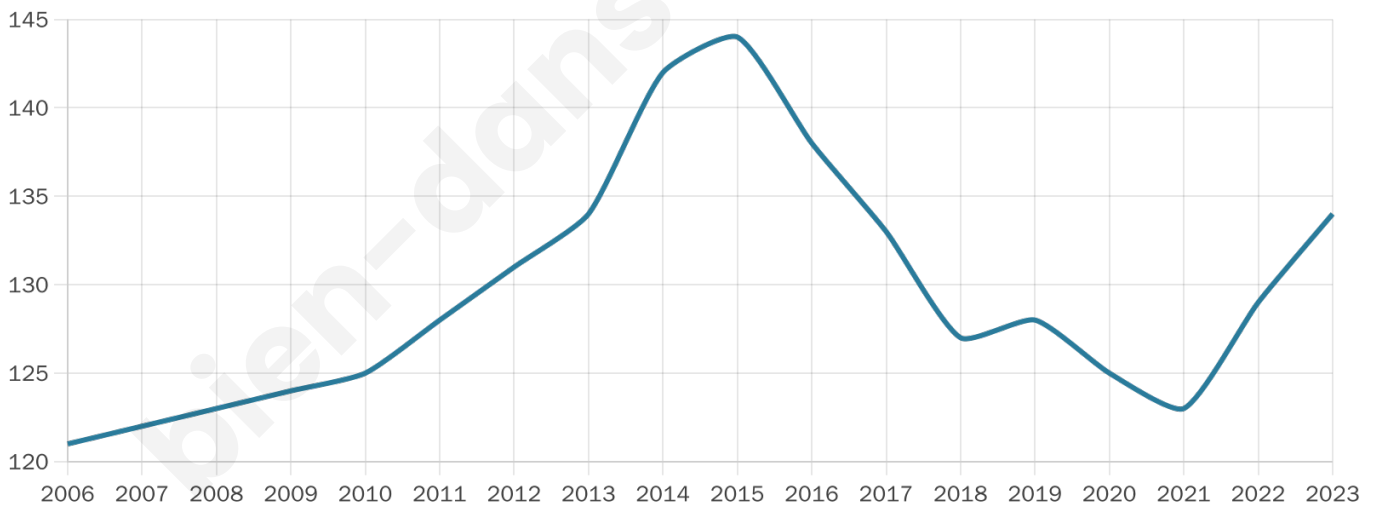

134

Age moyen

46 ans

Pop active

41.8%

Taux chômage

3%

Pop densité

17 h/km²

Revenu moyen

30 870 €/an

Evolution du nombre d'habitants

Sources : Institut national de la statistique et des études économiques (insee) selon Les dernières parutions officielles de 2024 portant sur les années 2020, 2021 et 2022.