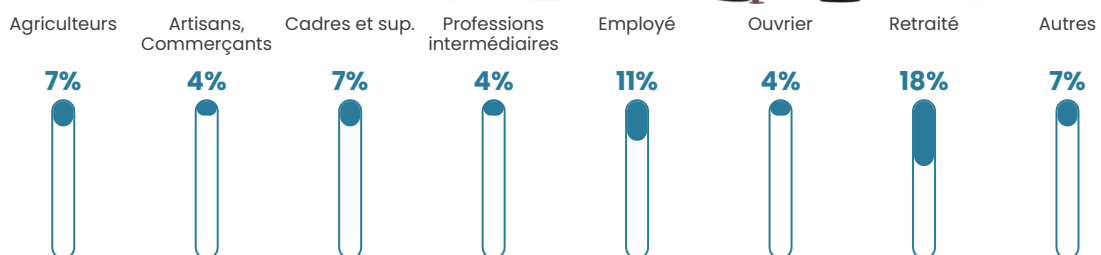

17 h/km²

Revenu moyen

30 870 €/an

Evolution du nombre d'habitants

Sources : Institut national de la statistique et des études économiques (insee) selon Les dernières parutions officielles de 2024 portant sur les années 2020, 2021 et 2022.

Tranche d'âge

Activité professionnelle

Niveau de diplôme

Composition des ménages

Profils électoraux

Premier tour

	Marine LE PEN	22.34 %
	Jean-Luc MÉLENCHON	21.28 %
	Emmanuel MACRON	19.15 %
	Valérie PÉCRESSE	18.09 %
	Éric ZEMMOUR	9.57 %
	Yannick JADOT	3.19 %
	Jean LASSALLE	2.13 %
	Anne HIDALGO	2.13 %
	Fabien ROUSSEL	1.06 %
	Philippe POUTOU	1.06 %
	Nathalie ARTHAUD	0.00 %
	Nicolas DUPONT-AIGNAN	0.00 %