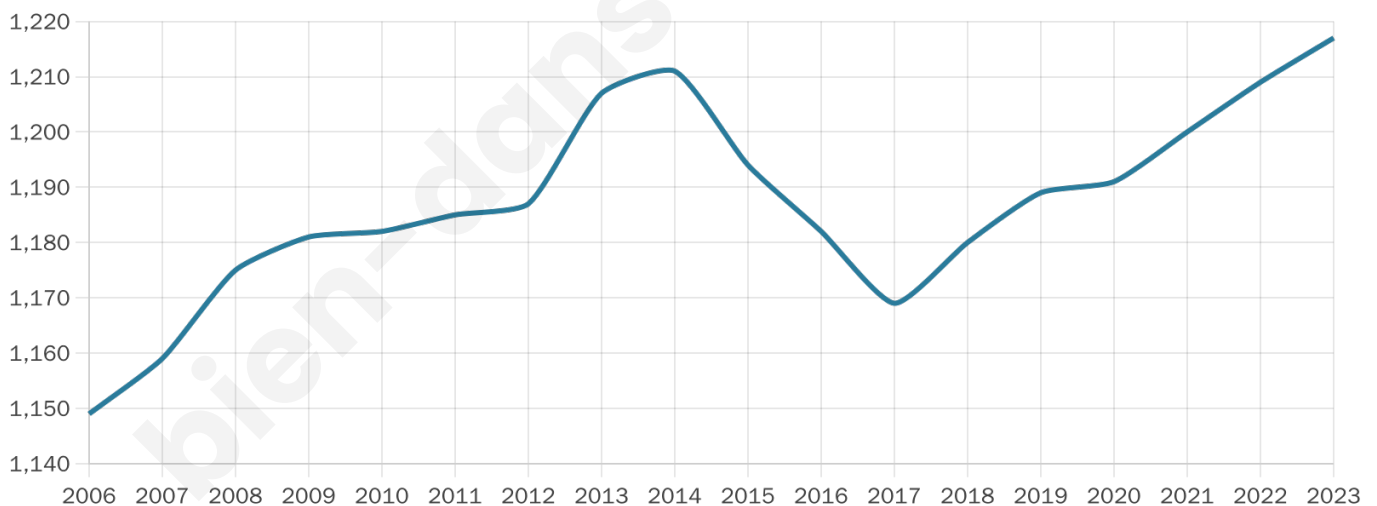

# Statistiques sur la population

Nombre d'habitants

**1 217**

Age moyen

**44 ans**

Pop active

**43.6%**

Taux chômage

**5.8%**

Pop densité

**39 h/km<sup>2</sup>**

Revenu moyen

**21 530 €/an**

## Evolution du nombre d'habitants

Sources : Institut national de la statistique et des études économiques (insee) selon Les dernières parutions officielles de 2024 portant sur les années 2020, 2021 et 2022.