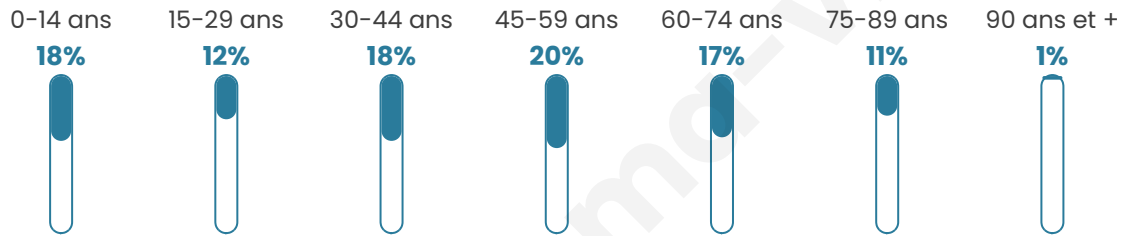

# Statistiques sur la population

Nombre d'habitants

**1 217**

Age moyen

**44 ans**

Pop active

**43.6%**

Taux chômage

**5.8%**

Pop densité

**39 h/km<sup>2</sup>**

Revenu moyen

**21 530 €/an**

## Evolution du nombre d'habitants

Sources : Institut national de la statistique et des études économiques (insee) selon Les dernières parutions officielles de 2024 portant sur les années 2020, 2021 et 2022.

## Tranche d'âge