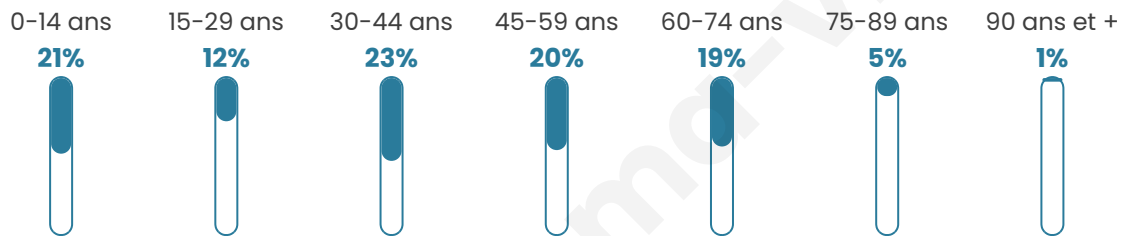

Version web

Ville de Broussey- Raulecourt

Présenté par

BIEN dans
ma **VILLE** 

Sommaire

Situation géographique	3
Statistiques sur la population	4
Evolution du nombre d'habitants	4
Tranche d'âge	5
0-14 ans	5
15-29 ans	5
30-44 ans	5
45-59 ans	5
60-74 ans	5
75-89 ans	5
90 ans et +	5
Activité professionnelle	5
Agriculteurs	5
Artisans, Commerçants	5
Cadres et sup.	5
Professions intermédiaires	5
Employé	5
Ouvrier	5
Retraité	5
Autres	5
Niveau de diplôme	6
Sans diplôme ou CEP	6
Brevet, BEPC, DNB	6
CAP-BEP ou équivalent	6
BAC ou équivalent	6
BAC+2	6
BAC+3 ou +4	6
BAC+5 ou plus	6
Composition des ménages	6
Couple sans enfant	6
Couple avec enfant(s)	6
Famille monoparentale	6
Colocation / Autre	6
Personnes seules	6
Profils électoraux	7
Premier tour	7
Sécurité	8
Evolution du nombre d'infractions	8
Pour comparer	9
Services à la population	10
Commerce	10
Éducation	10
Villes autour de Broussey-Raulecourt	11

40 ans

Pop active

48.4%

Taux chômage

6.6%

Pop densité

13 h/km²

Revenu moyen

Tranche d'âge

Activité professionnelle

Niveau de diplôme

Composition des ménages

Profils électoraux

Premier tour

	Marine LE PEN	49.38 %
	Emmanuel MACRON	20.63 %
	Jean-Luc MÉLENCHON	8.13 %
	Valérie PÉCRESSE	6.25 %
	Anne HIDALGO	3.75 %
	Éric ZEMMOUR	3.13 %
	Jean LASSALLE	2.50 %
	Yannick JADOT	1.88 %
	Nathalie ARTHAUD	1.25 %
	Fabien ROUSSEL	1.25 %
	Nicolas DUPONT-AIGNAN	1.25 %
	Philippe POUTOU	0.63 %