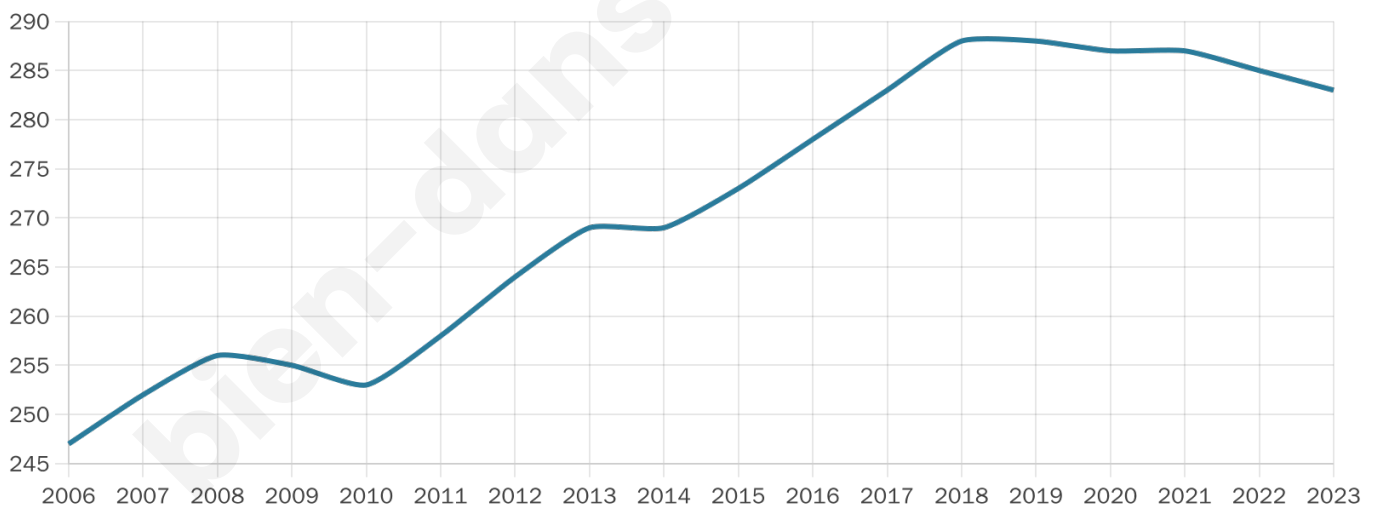

Version web

Ville de Broussey- Raulecourt

Présenté par

BIEN dans
ma **VILLE** 

Sommaire

Situation géographique	3
Statistiques sur la population	4
Evolution du nombre d'habitants	4
Tranche d'âge	5
0-14 ans	5
15-29 ans	5
30-44 ans	5
45-59 ans	5
60-74 ans	5
75-89 ans	5
90 ans et +	5
Activité professionnelle	5
Agriculteurs	5
Artisans, Commerçants	5
Cadres et sup.	5
Professions intermédiaires	5
Employé	5
Ouvrier	5
Retraité	5
Autres	5
Niveau de diplôme	6
Sans diplôme ou CEP	6
Brevet, BEPC, DNB	6
CAP-BEP ou équivalent	6
BAC ou équivalent	6
BAC+2	6
BAC+3 ou +4	6
BAC+5 ou plus	6
Composition des ménages	6
Couple sans enfant	6
Couple avec enfant(s)	6
Famille monoparentale	6
Colocation / Autre	6
Personnes seules	6
Profils électoraux	7
Premier tour	7
Sécurité	8
Evolution du nombre d'infractions	8
Pour comparer	9
Services à la population	10
Commerce	10
Éducation	10
Villes autour de Broussey-Raulecourt	11

40 ans

Pop active

48.4%

Taux chômage

6.6%

Pop densité

13 h/km²

Revenu moyen

22 860 €/an

Evolution du nombre d'habitants

Sources : Institut national de la statistique et des études économiques (insee) selon Les dernières parutions officielles de 2024 portant sur les années 2020, 2021 et 2022.