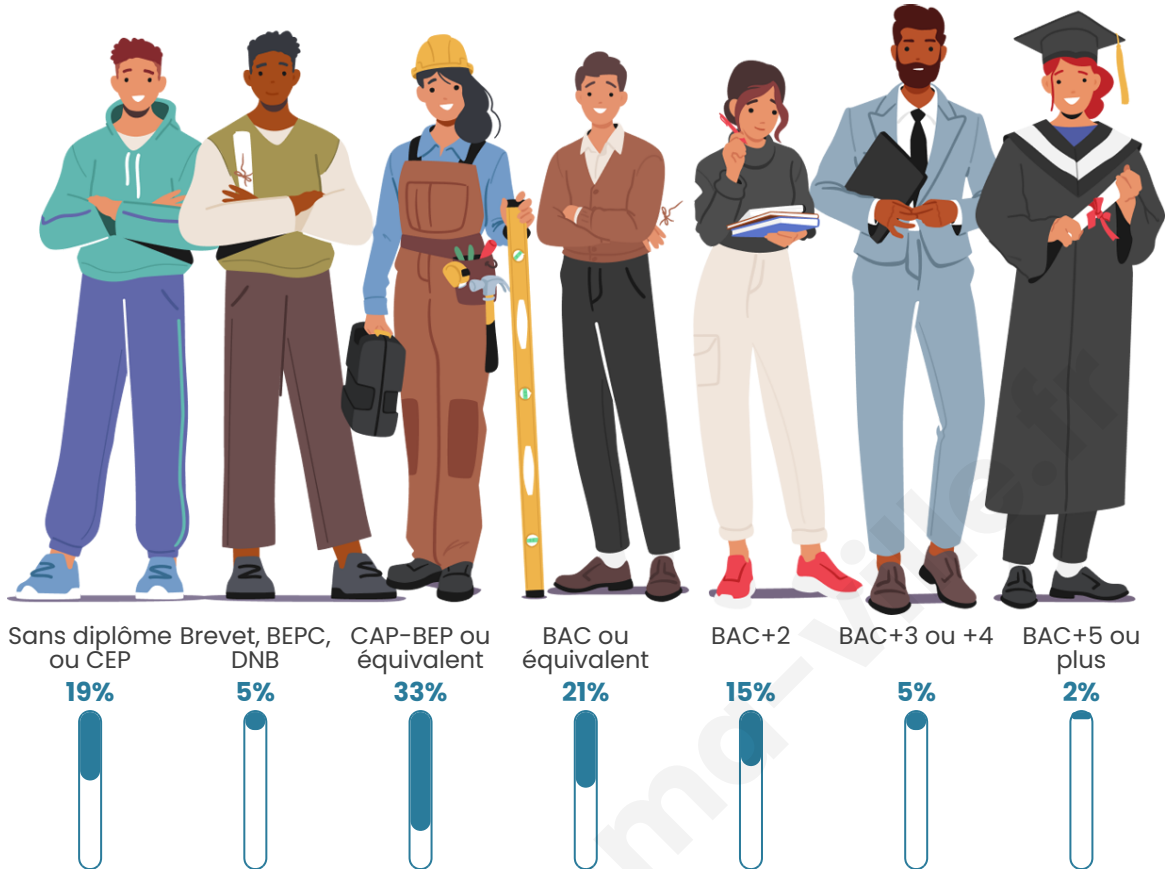

Tranche d'âge

Activité professionnelle

Niveau de diplôme

Composition des ménages

Profils électoraux

Premier tour

	Marine LE PEN	49.38 %
	Emmanuel MACRON	20.63 %
	Jean-Luc MÉLENCHON	8.13 %
	Valérie PÉCRESSE	6.25 %
	Anne HIDALGO	3.75 %
	Éric ZEMMOUR	3.13 %
	Jean LASSALLE	2.50 %
	Yannick JADOT	1.88 %
	Nathalie ARTHAUD	1.25 %
	Fabien ROUSSEL	1.25 %
	Nicolas DUPONT-AIGNAN	1.25 %
	Philippe POUTOU	0.63 %