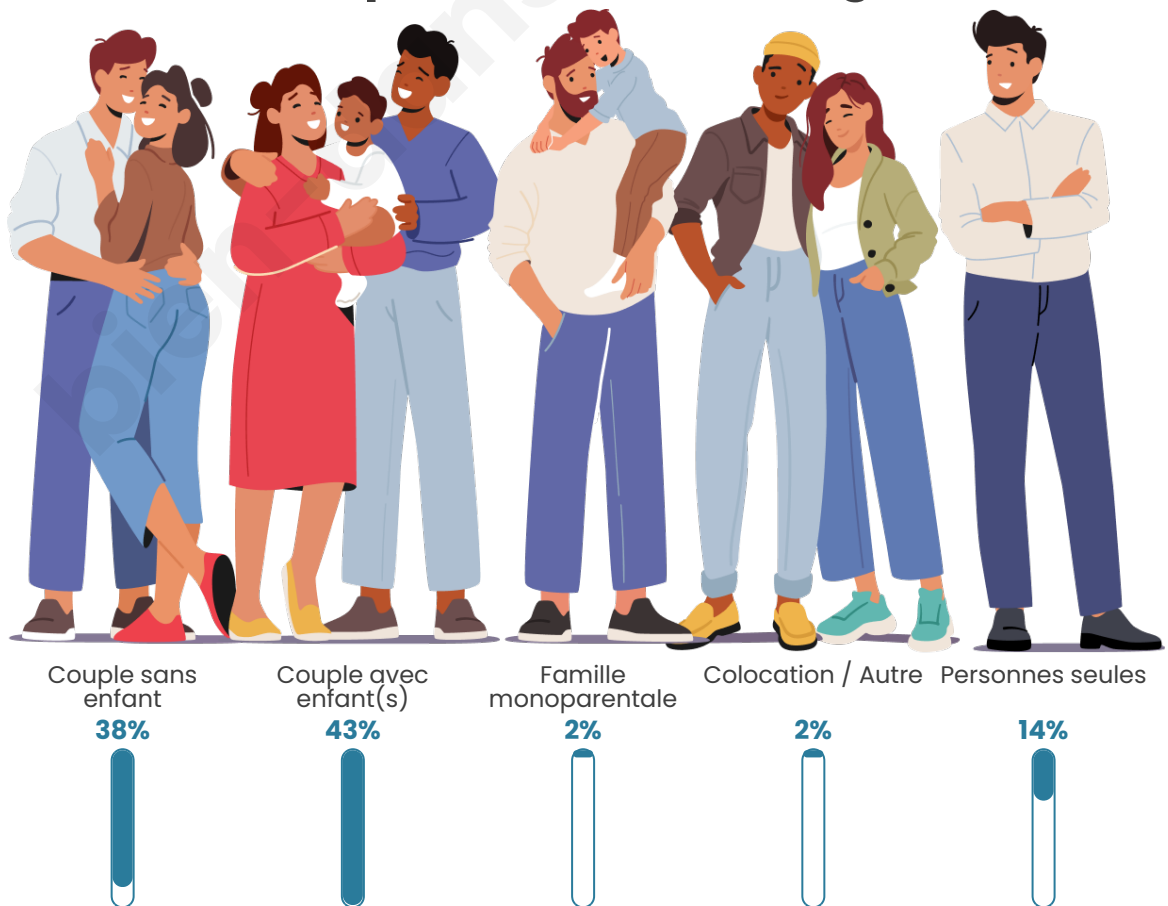

Tranche d'âge

Activité professionnelle

Niveau de diplôme

Composition des ménages

Profils électoraux

Premier tour

	Marine LE PEN	49.38 %
	Emmanuel MACRON	20.63 %
	Jean-Luc MÉLENCHON	8.13 %
	Valérie PÉCRESSE	6.25 %
	Anne HIDALGO	3.75 %
	Éric ZEMMOUR	3.13 %
	Jean LASSALLE	2.50 %
	Yannick JADOT	1.88 %
	Nathalie ARTHAUD	1.25 %
	Fabien ROUSSEL	1.25 %
	Nicolas DUPONT-AIGNAN	1.25 %
	Philippe POUTOU	0.63 %