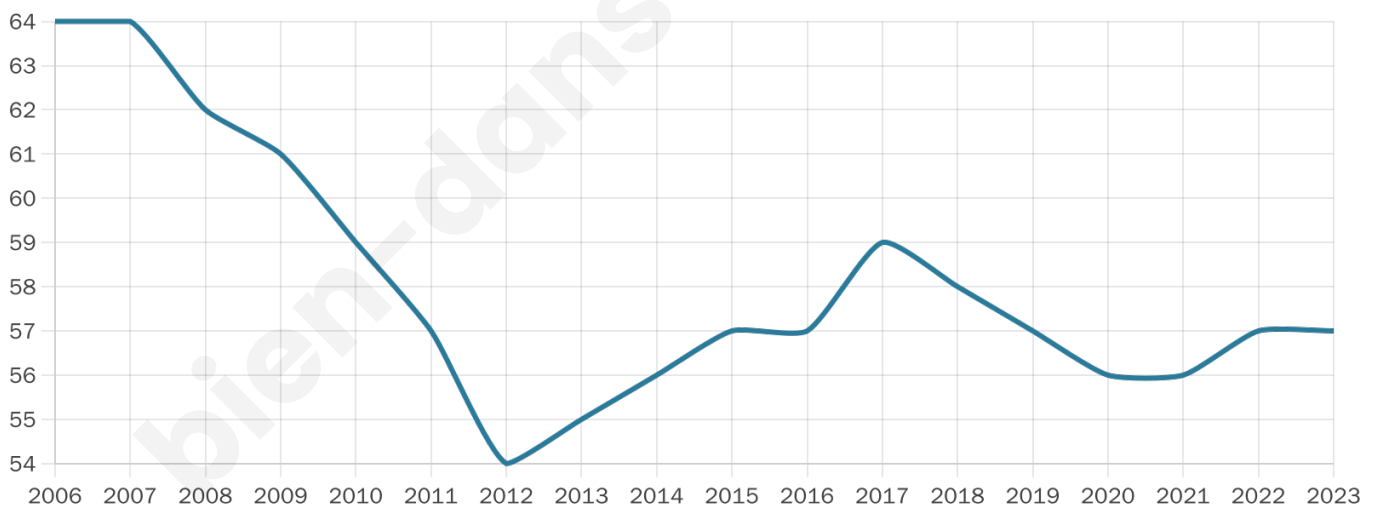

42 ans

Pop active

52.6%

Taux chômage

5.4%

Pop densité

5 h/km²

Revenu moyen

NC

Evolution du nombre d'habitants

Sources : Institut national de la statistique et des études économiques (insee) selon Les dernières parutions officielles de 2024 portant sur les années 2020, 2021 et 2022.