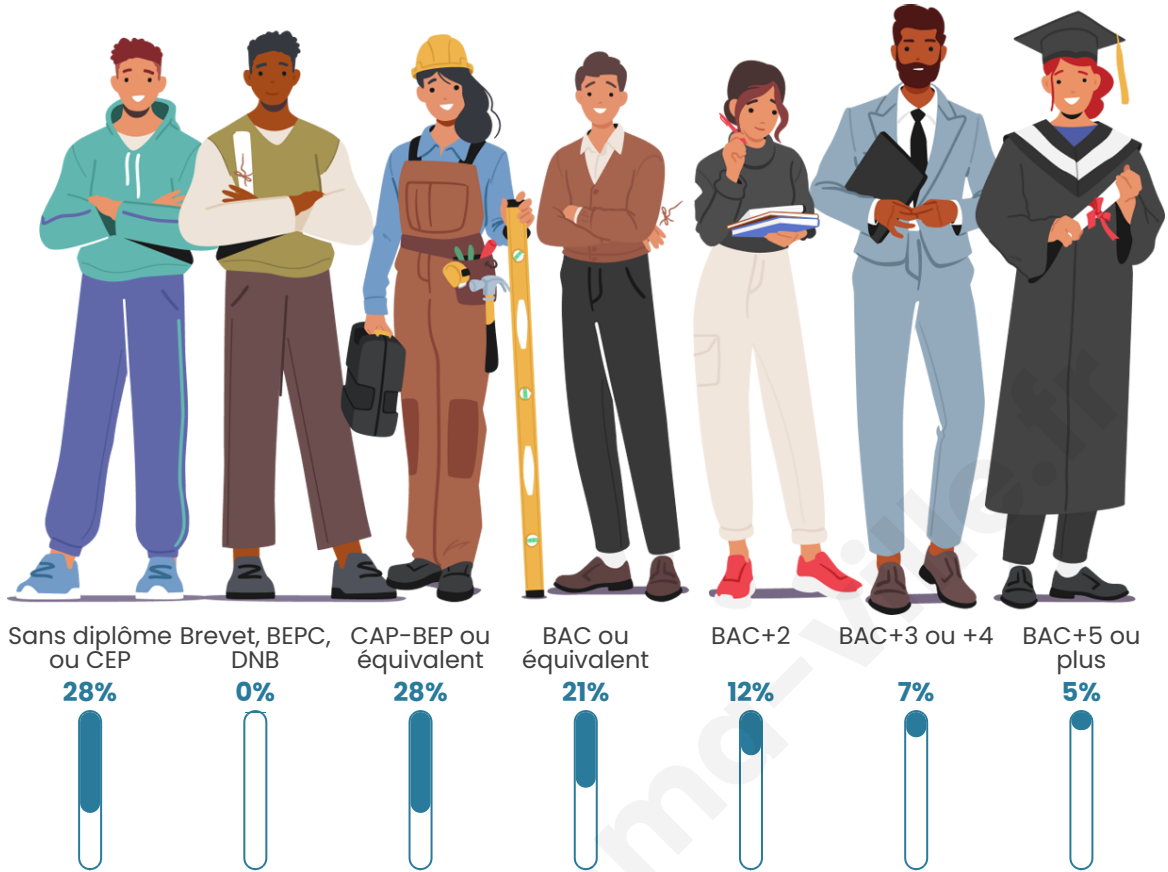

Niveau de diplôme