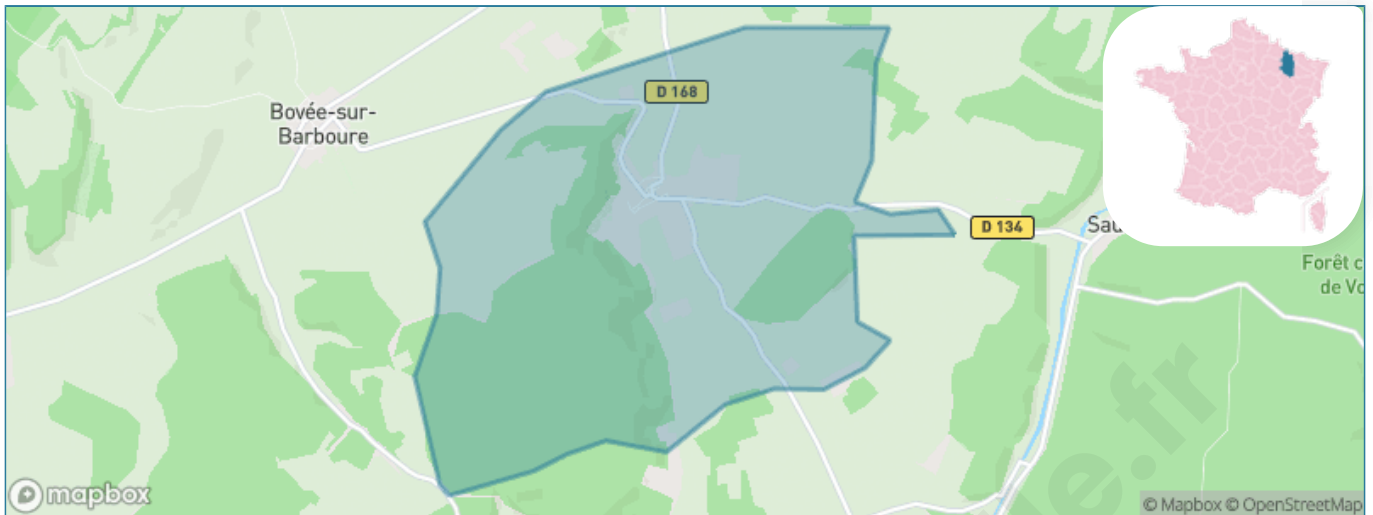

Version web

Ville de Broussey-en-Blois

Présenté par

BIEN dans
ma **VILLE** 

Sommaire

Situation géographique	3
Statistiques sur la population	4
Evolution du nombre d'habitants	4
Tranche d'âge	5
0-14 ans	5
15-29 ans	5
30-44 ans	5
45-59 ans	5
60-74 ans	5
75-89 ans	5
90 ans et +	5
Activité professionnelle	5
Agriculteurs	5
Artisans, Commerçants	5
Cadres et sup.	5
Professions intermédiaires	5
Employé	5
Ouvrier	5
Retraité	5
Autres	5
Niveau de diplôme	6
Sans diplôme ou CEP	6
Brevet, BEPC, DNB	6
CAP-BEP ou équivalent	6
BAC ou équivalent	6
BAC+2	6
BAC+3 ou +4	6
BAC+5 ou plus	6
Composition des ménages	6
Couple sans enfant	6
Couple avec enfant(s)	6
Famille monoparentale	6
Colocation / Autre	6
Personnes seules	6
Profils électoraux	7
Premier tour	7
Sécurité	8
Evolution du nombre d'infractions	8
Pour comparer	9
Services à la population	10
Commerce	10
Éducation	10
Villes autour de Broussey-en-Blois	11

Situation géographique

i Informations clés

- **Région** : Grand Est
- **Département** : Meuse
- **Code postal** : 55190
- **Superficie** : 11 km²

Statistiques sur la population

Nombre d'habitants

57

Age moyen