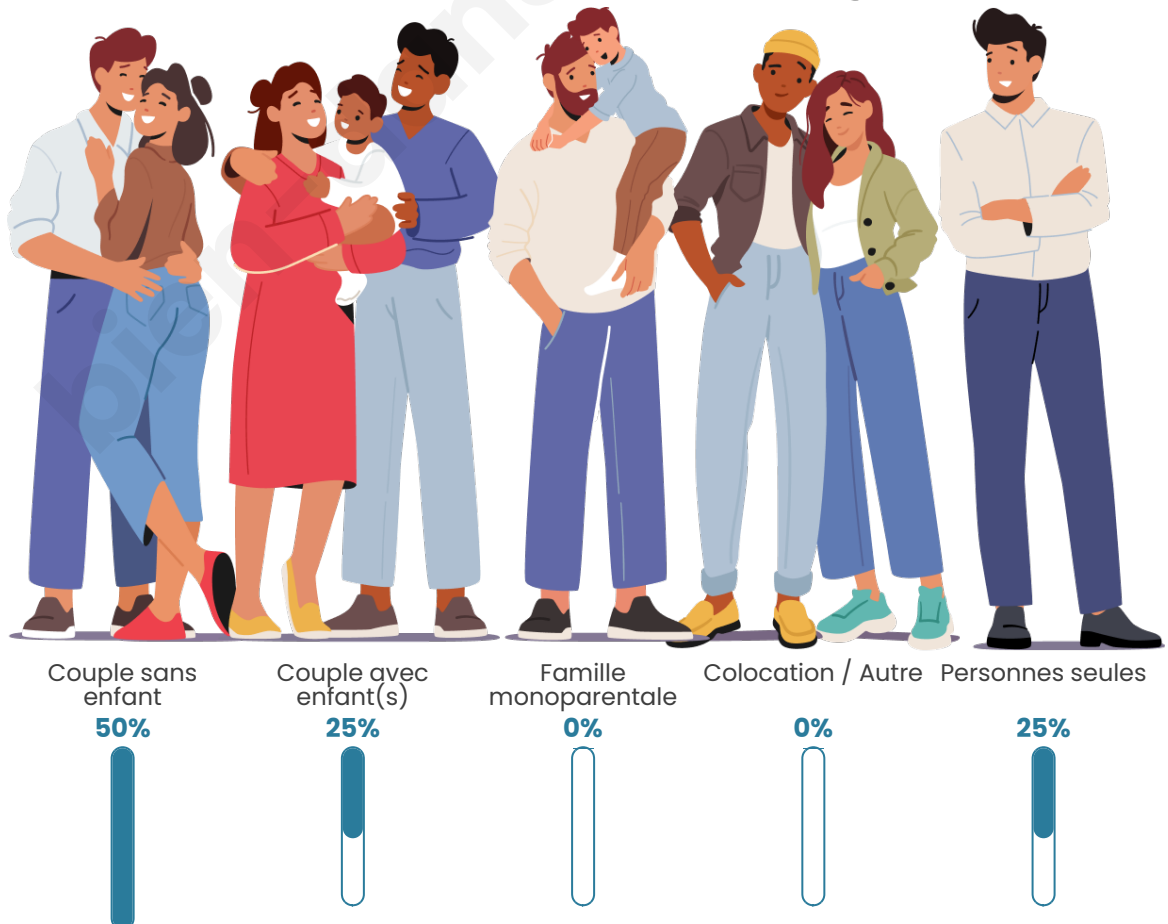

Tranche d'âge

Activité professionnelle

Niveau de diplôme

Composition des ménages

Profils électoraux

Premier tour

	Marine LE PEN	34.15 %
	Emmanuel MACRON	24.39 %
	Jean-Luc MÉLENCHON	19.51 %
	Anne HIDALGO	7.32 %
	Jean LASSALLE	4.88 %
	Valérie PÉCRESE	4.88 %
	Fabien ROUSSEL	2.44 %
	Nicolas DUPONT-AIGNAN	2.44 %
	Nathalie ARTHAUD	0.00 %
	Éric ZEMMOUR	0.00 %
	Yannick JADOT	0.00 %
	Philippe POUTOU	0.00 %