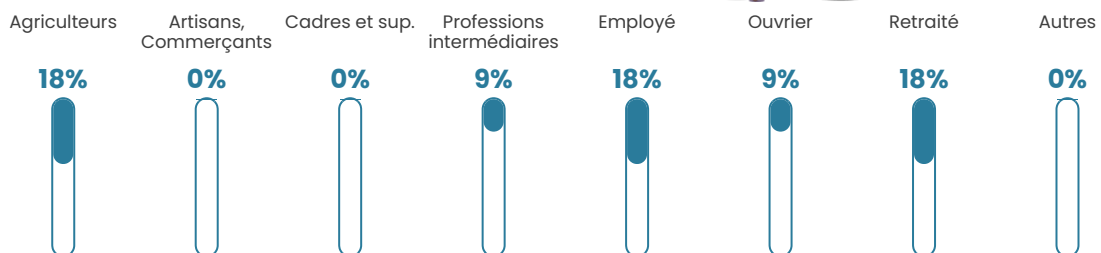

NC

Evolution du nombre d'habitants

Sources : Institut national de la statistique et des études économiques (insee) selon Les dernières parutions officielles de 2024 portant sur les années 2020, 2021 et 2022.

Tranche d'âge

Activité professionnelle

Niveau de diplôme

Composition des ménages

Profils électoraux

Premier tour

	Marine LE PEN	34.15 %
	Emmanuel MACRON	24.39 %
	Jean-Luc MÉLENCHON	19.51 %
	Anne HIDALGO	7.32 %
	Jean LASSALLE	4.88 %
	Valérie PÉCRESE	4.88 %
	Fabien ROUSSEL	2.44 %
	Nicolas DUPONT-AIGNAN	2.44 %
	Nathalie ARTHAUD	0.00 %
	Éric ZEMMOUR	0.00 %
	Yannick JADOT	0.00 %
	Philippe POUTOU	0.00 %