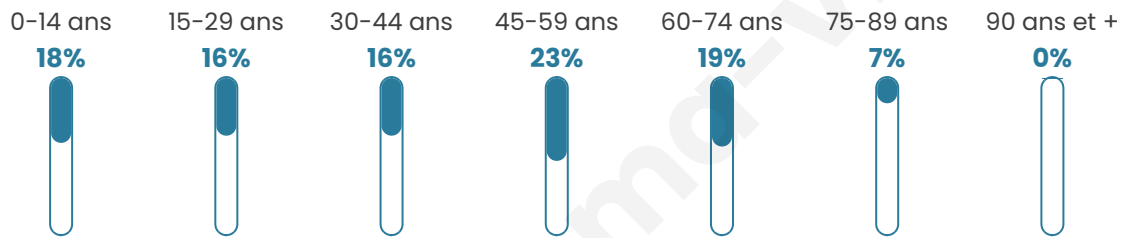

Version web

Ville de Broussey-en-Blois

Présenté par

BIEN dans
ma **VILLE** 

Sommaire

Situation géographique	3
Statistiques sur la population	4
Evolution du nombre d'habitants	4
Tranche d'âge	5
0-14 ans	5
15-29 ans	5
30-44 ans	5
45-59 ans	5
60-74 ans	5
75-89 ans	5
90 ans et +	5
Activité professionnelle	5
Agriculteurs	5
Artisans, Commerçants	5
Cadres et sup.	5
Professions intermédiaires	5
Employé	5
Ouvrier	5
Retraité	5
Autres	5
Niveau de diplôme	6
Sans diplôme ou CEP	6
Brevet, BEPC, DNB	6
CAP-BEP ou équivalent	6
BAC ou équivalent	6
BAC+2	6
BAC+3 ou +4	6
BAC+5 ou plus	6
Composition des ménages	6
Couple sans enfant	6
Couple avec enfant(s)	6
Famille monoparentale	6
Colocation / Autre	6
Personnes seules	6
Profils électoraux	7
Premier tour	7
Sécurité	8
Evolution du nombre d'infractions	8
Pour comparer	9
Services à la population	10
Commerce	10
Éducation	10
Villes autour de Broussey-en-Blois	11

42 ans

Pop active

52.6%

Taux chômage

5.4%

Pop densité

5 h/km²

Revenu moyen

NC

Evolution du nombre d'habitants

Sources : Institut national de la statistique et des études économiques (insee) selon Les dernières parutions officielles de 2024 portant sur les années 2020, 2021 et 2022.

Tranche d'âge

Activité professionnelle

Niveau de diplôme

Composition des ménages

Profils électoraux

Premier tour

	Marine LE PEN	34.15 %
	Emmanuel MACRON	24.39 %
	Jean-Luc MÉLENCHON	19.51 %
	Anne HIDALGO	7.32 %
	Jean LASSALLE	4.88 %
	Valérie PÉCRESE	4.88 %
	Fabien ROUSSEL	2.44 %
	Nicolas DUPONT-AIGNAN	2.44 %
	Nathalie ARTHAUD	0.00 %
	Éric ZEMMOUR	0.00 %
	Yannick JADOT	0.00 %
	Philippe POUTOU	0.00 %