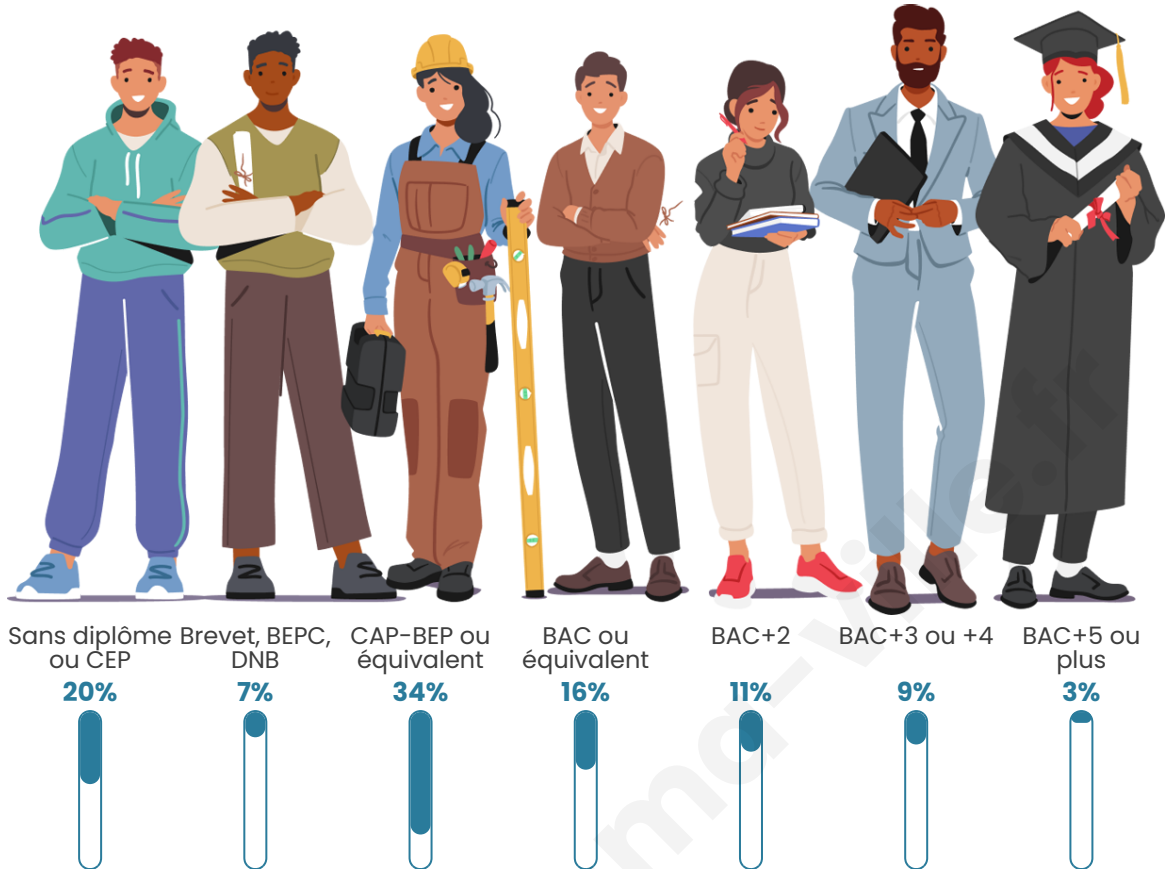

Tranche d'âge

Activité professionnelle

Niveau de diplôme

Composition des ménages

Profils électoraux

Premier tour

	Marine LE PEN	33.81 %
	Jean-Luc MÉLENCHON	21.35 %
	Emmanuel MACRON	16.37 %
	Jean LASSALLE	9.96 %
	Éric ZEMMOUR	4.98 %
	Valérie PÉCRESSE	4.98 %
	Nicolas DUPONT-AIGNAN	2.49 %
	Anne HIDALGO	1.78 %
	Philippe POUTOU	1.78 %
	Yannick JADOT	1.42 %
	Fabien ROUSSEL	0.71 %
	Nathalie ARTHAUD	0.36 %