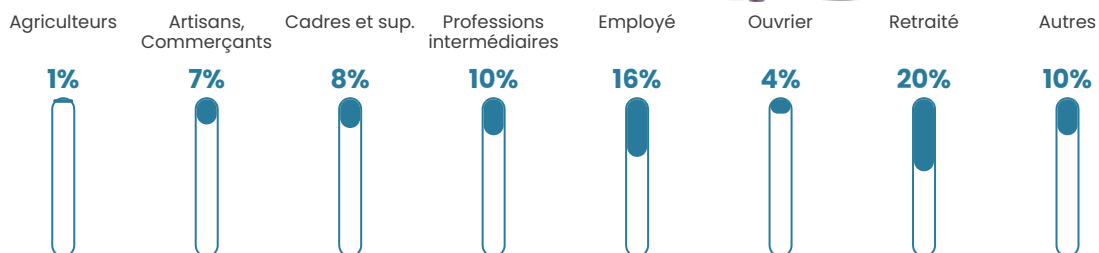

42 ans

Pop active

44.3%

Taux chômage

8.3%

Pop densité

31 h/km²

Revenu moyen

20 420 €/an

Evolution du nombre d'habitants

Sources : Institut national de la statistique et des études économiques (insee) selon Les dernières parutions officielles de 2024 portant sur les années 2020, 2021 et 2022.

Tranche d'âge

Activité professionnelle

Niveau de diplôme

Composition des ménages

Profils électoraux

Premier tour

	Marine LE PEN	33.81 %
	Jean-Luc MÉLENCHON	21.35 %
	Emmanuel MACRON	16.37 %
	Jean LASSALLE	9.96 %
	Éric ZEMMOUR	4.98 %
	Valérie PÉCRESSE	4.98 %
	Nicolas DUPONT-AIGNAN	2.49 %
	Anne HIDALGO	1.78 %
	Philippe POUTOU	1.78 %
	Yannick JADOT	1.42 %
	Fabien ROUSSEL	0.71 %
	Nathalie ARTHAUD	0.36 %