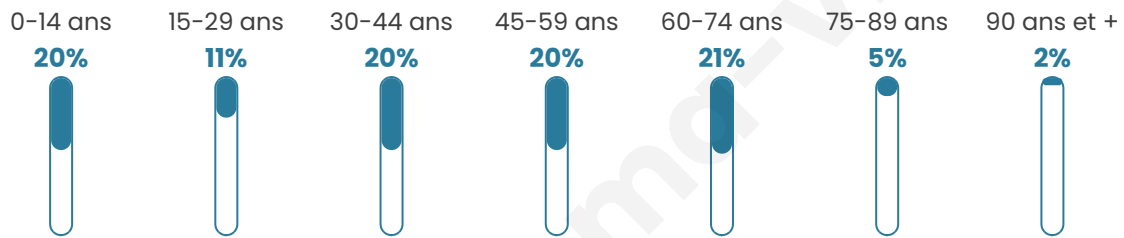

Version web

Ville de Brousse

Présenté par

BIEN dans
ma **VILLE** 

Sommaire

Situation géographique	3
Statistiques sur la population	4
Evolution du nombre d'habitants	4
Tranche d'âge	5
0-14 ans	5
15-29 ans	5
30-44 ans	5
45-59 ans	5
60-74 ans	5
75-89 ans	5
90 ans et +	5
Activité professionnelle	5
Agriculteurs	5
Artisans, Commerçants	5
Cadres et sup.	5
Professions intermédiaires	5
Employé	5
Ouvrier	5
Retraité	5
Autres	5
Niveau de diplôme	6
Sans diplôme ou CEP	6
Brevet, BEPC, DNB	6
CAP-BEP ou équivalent	6
BAC ou équivalent	6
BAC+2	6
BAC+3 ou +4	6
BAC+5 ou plus	6
Composition des ménages	6
Couple sans enfant	6
Couple avec enfant(s)	6
Famille monoparentale	6
Colocation / Autre	6
Personnes seules	6
Profils électoraux	7
Premier tour	7
Sécurité	8
Evolution du nombre d'infractions	8
Pour comparer	9
Services à la population	10
Commerce	10
Éducation	10
Villes autour de Brousse	11

42 ans

Pop active

44.3%

Taux chômage

8.3%

Pop densité

31 h/km²

Revenu moyen

20 420 €/an

Evolution du nombre d'habitants

Sources : Institut national de la statistique et des études économiques (insee) selon Les dernières parutions officielles de 2024 portant sur les années 2020, 2021 et 2022.

Tranche d'âge

Activité professionnelle

Niveau de diplôme

Composition des ménages

Profils électoraux

Premier tour

	Marine LE PEN	33.81 %
	Jean-Luc MÉLENCHON	21.35 %
	Emmanuel MACRON	16.37 %
	Jean LASSALLE	9.96 %
	Éric ZEMMOUR	4.98 %
	Valérie PÉCRESSE	4.98 %
	Nicolas DUPONT-AIGNAN	2.49 %
	Anne HIDALGO	1.78 %
	Philippe POUTOU	1.78 %
	Yannick JADOT	1.42 %
	Fabien ROUSSEL	0.71 %
	Nathalie ARTHAUD	0.36 %