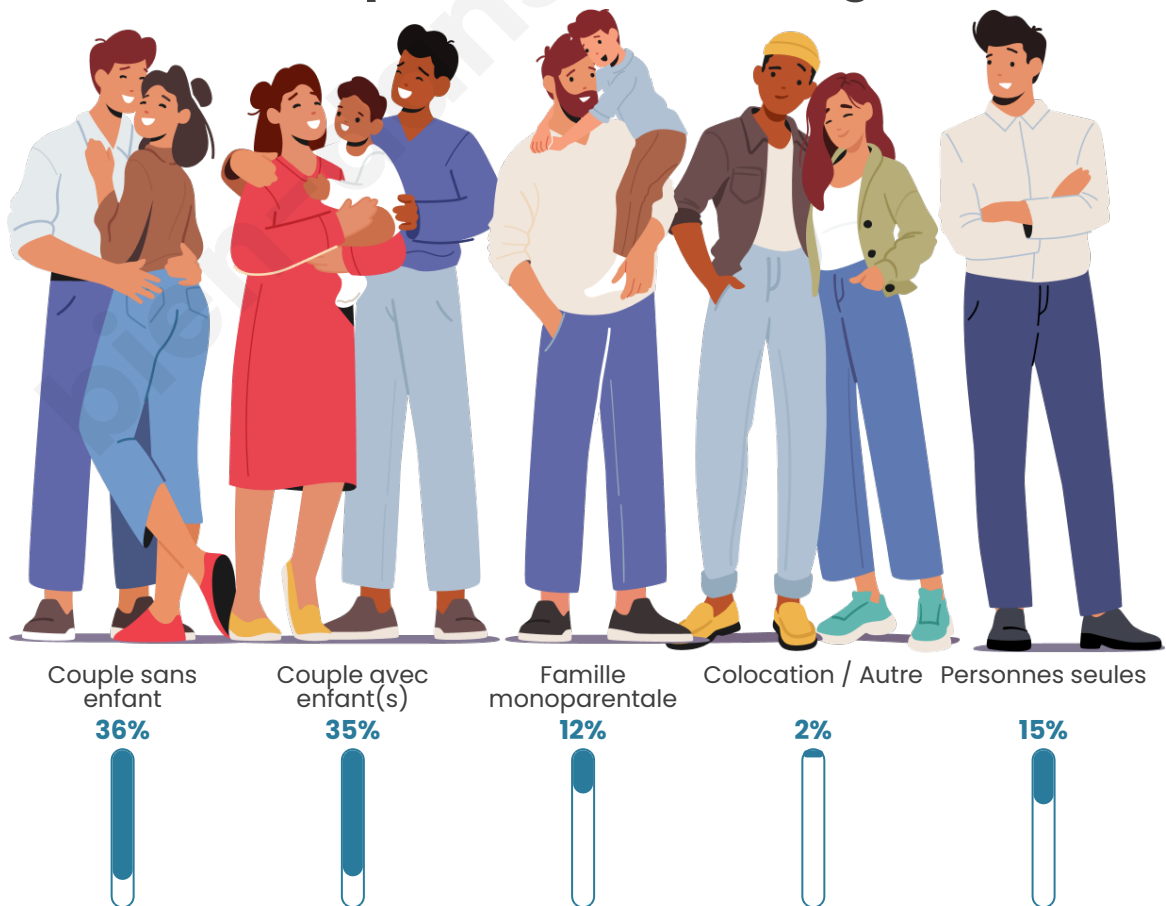

Tranche d'âge

Activité professionnelle

Niveau de diplôme

Composition des ménages

Profils électoraux

Premier tour

	Marine LE PEN	33.81 %
	Jean-Luc MÉLENCHON	21.35 %
	Emmanuel MACRON	16.37 %
	Jean LASSALLE	9.96 %
	Éric ZEMMOUR	4.98 %
	Valérie PÉCRESSE	4.98 %
	Nicolas DUPONT-AIGNAN	2.49 %
	Anne HIDALGO	1.78 %
	Philippe POUTOU	1.78 %
	Yannick JADOT	1.42 %
	Fabien ROUSSEL	0.71 %
	Nathalie ARTHAUD	0.36 %