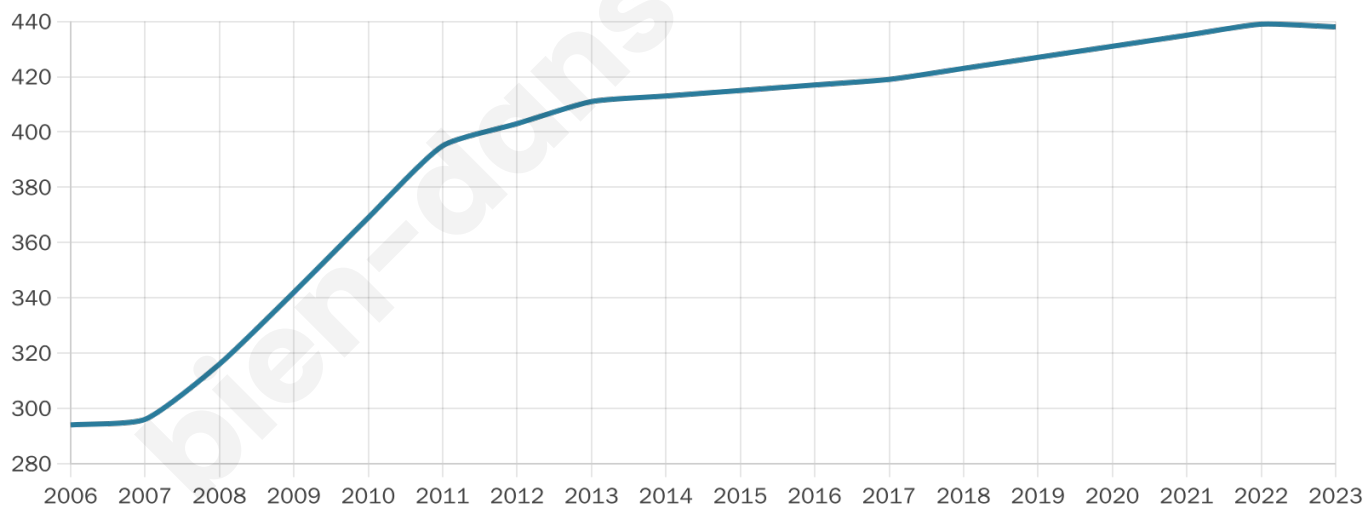

42 ans

Pop active

44.3%

Taux chômage

8.3%

Pop densité

31 h/km²

Revenu moyen

20 420 €/an

Evolution du nombre d'habitants

Sources : Institut national de la statistique et des études économiques (insee) selon Les dernières parutions officielles de 2024 portant sur les années 2020, 2021 et 2022.