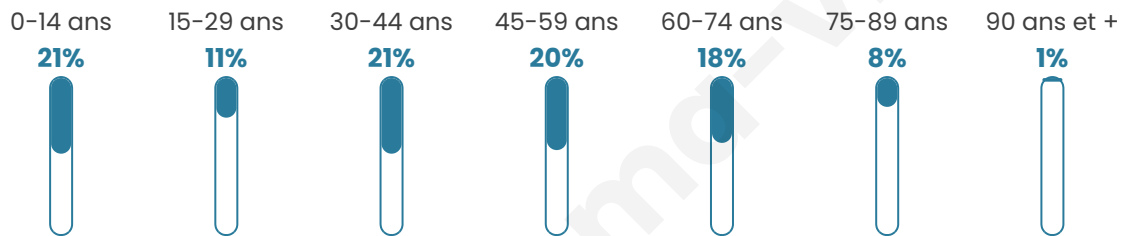

1 572

Age moyen

42 ans

Pop active

46.8%

Taux chômage

10.8%

Pop densité

225 h/km²

Revenu moyen

22 360 €/an

Evolution du nombre d'habitants

Sources : Institut national de la statistique et des études économiques (insee) selon Les dernières parutions officielles de 2024 portant sur les années 2020, 2021 et 2022.

Tranche d'âge

Activité professionnelle

Niveau de diplôme

Composition des ménages

Profils électoraux

Premier tour

	Marine LE PEN	37.41 %
	Emmanuel MACRON	19.64 %
	Jean-Luc MÉLENCHON	15.67 %
	Éric ZEMMOUR	8.67 %
	Valérie PÉCRESSE	4.70 %
	Yannick JADOT	3.87 %
	Jean LASSALLE	3.13 %
	Nicolas DUPONT-AIGNAN	2.19 %
	Anne HIDALGO	1.67 %
	Fabien ROUSSEL	1.57 %
	Philippe POUTOU	0.84 %
	Nathalie ARTHAUD	0.63 %

1 212 inscrits

Participation : 80.45%

Votes blancs : 1.03%

Votes nuls : 0.82%

Second tour

	Emmanuel MACRON	39,93 %
	Marine LE PEN	60,07 %

1 213 inscrits

Participation : 78.65%