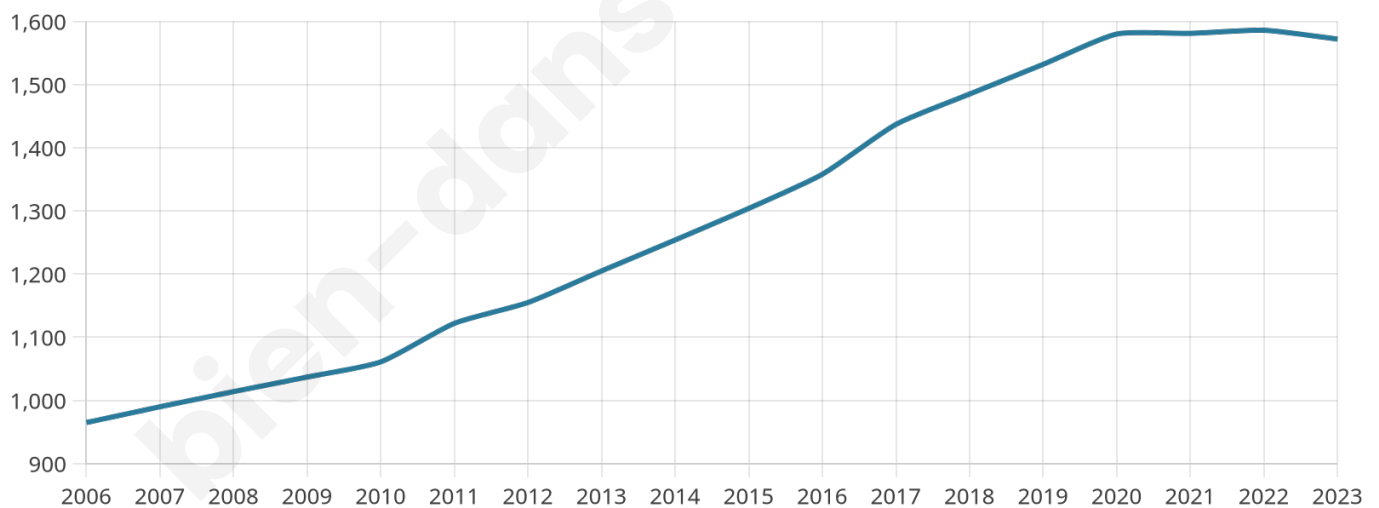

1 572

Age moyen

42 ans

Pop active

46.8%

Taux chômage

10.8%

Pop densité

225 h/km²

Revenu moyen

22 360 €/an

Evolution du nombre d'habitants

Sources : Institut national de la statistique et des études économiques (insee) selon Les dernières parutions officielles de 2024 portant sur les années 2020, 2021 et 2022.