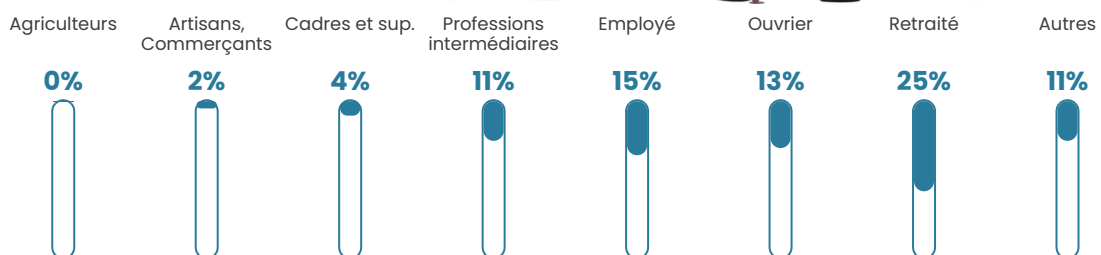

225 h/km²

Revenu moyen

22 360 €/an

Evolution du nombre d'habitants

Sources : Institut national de la statistique et des études économiques (insee) selon Les dernières parutions officielles de 2024 portant sur les années 2020, 2021 et 2022.

Tranche d'âge

Activité professionnelle

Niveau de diplôme

Composition des ménages

Profils électoraux

Premier tour

	Marine LE PEN	37.41 %
	Emmanuel MACRON	19.64 %
	Jean-Luc MÉLENCHON	15.67 %
	Éric ZEMMOUR	8.67 %
	Valérie PÉCRESSE	4.70 %
	Yannick JADOT	3.87 %
	Jean LASSALLE	3.13 %
	Nicolas DUPONT-AIGNAN	2.19 %
	Anne HIDALGO	1.67 %
	Fabien ROUSSEL	1.57 %
	Philippe POUTOU	0.84 %
	Nathalie ARTHAUD	0.63 %