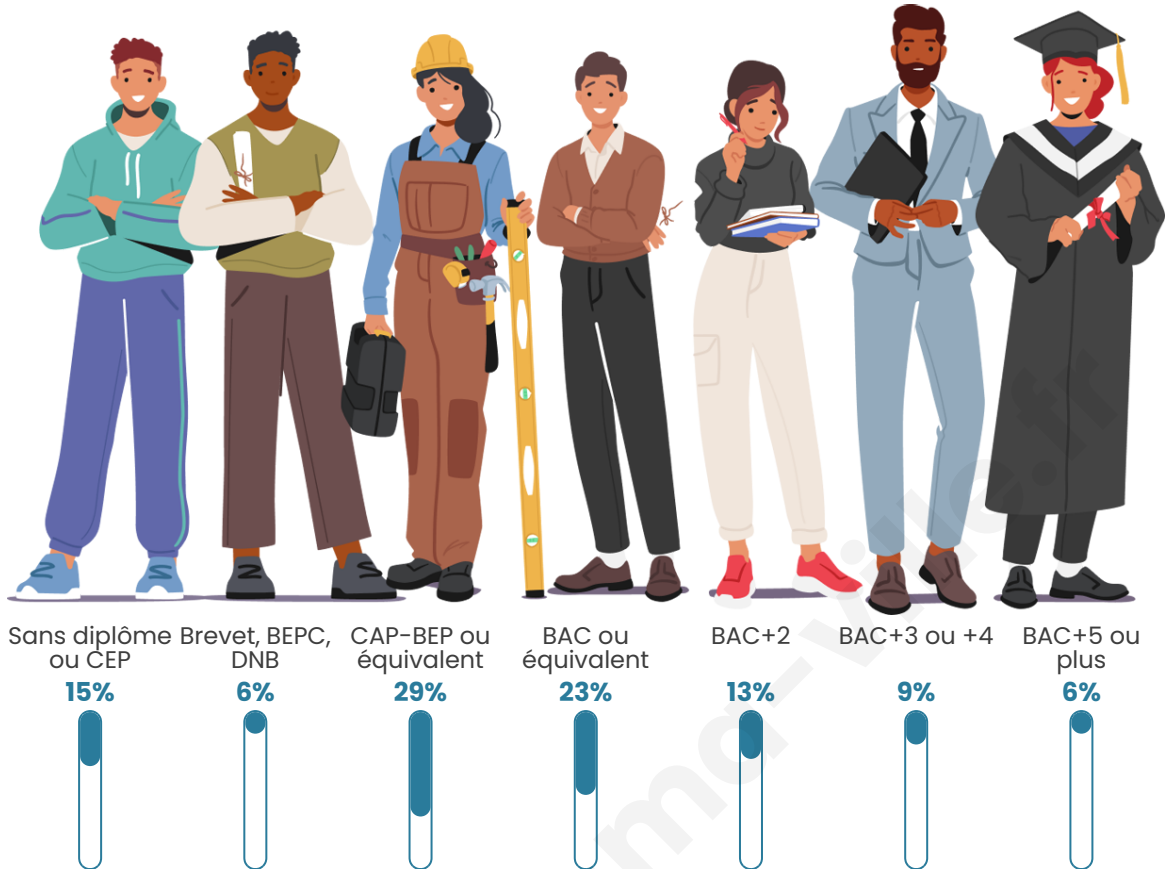

1 572

Age moyen

42 ans

Pop active

46.8%

Taux chômage

10.8%

Pop densité

Tranche d'âge

Activité professionnelle

Niveau de diplôme

Composition des ménages

Profils électoraux

Premier tour

	Marine LE PEN	37.41 %
	Emmanuel MACRON	19.64 %
	Jean-Luc MÉLENCHON	15.67 %
	Éric ZEMMOUR	8.67 %
	Valérie PÉCRESSE	4.70 %
	Yannick JADOT	3.87 %
	Jean LASSALLE	3.13 %
	Nicolas DUPONT-AIGNAN	2.19 %
	Anne HIDALGO	1.67 %
	Fabien ROUSSEL	1.57 %
	Philippe POUTOU	0.84 %
	Nathalie ARTHAUD	0.63 %