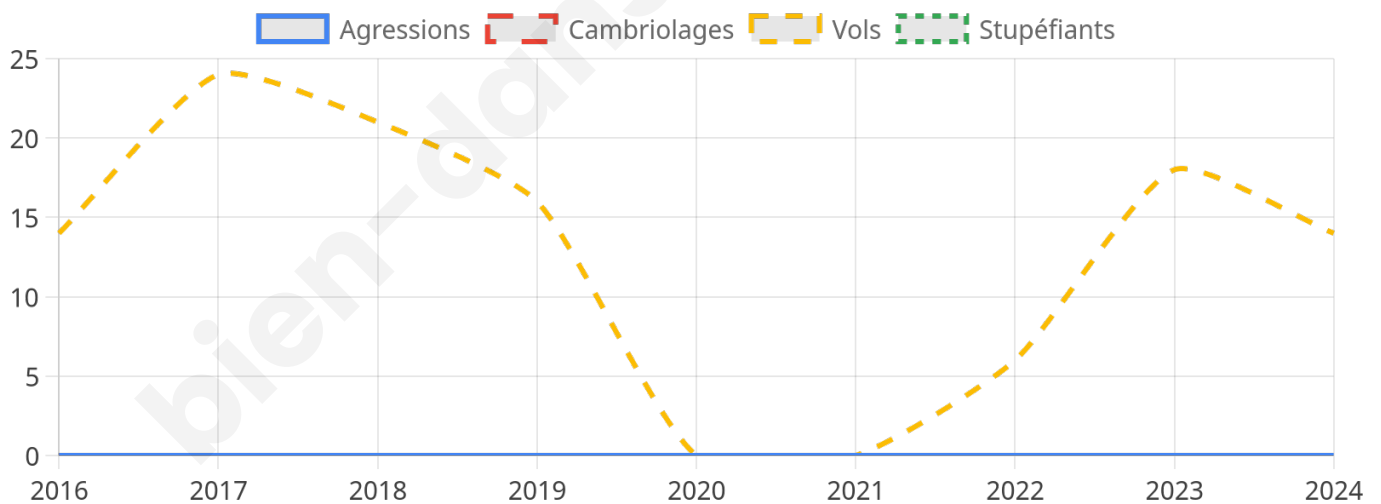

Sécurité

Agressions physiques / sexuelles

0

Cambriolages

0

Vols / dégradations

14

Stupéfiants

0

Evolution du nombre d'infractions