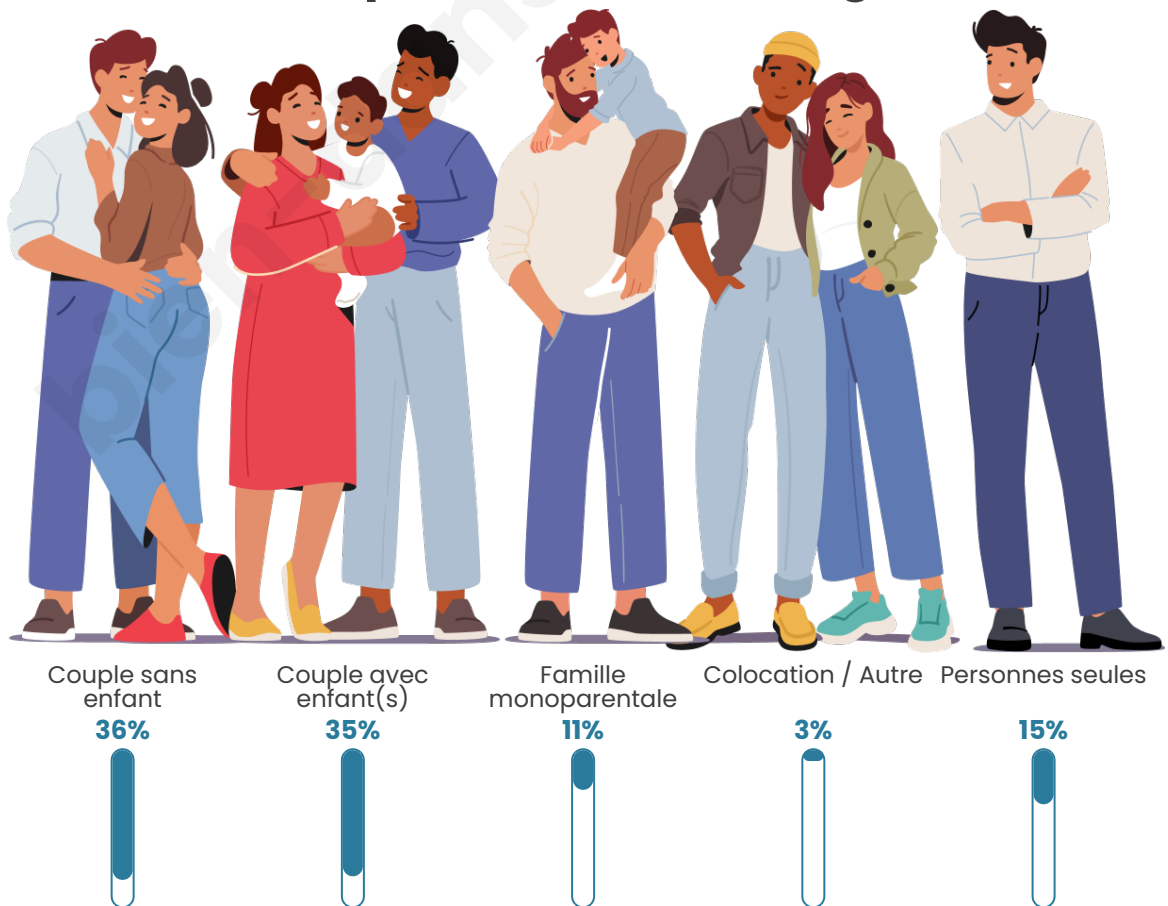

Tranche d'âge

Activité professionnelle

Niveau de diplôme

Composition des ménages

Profils électoraux

Premier tour

	Marine LE PEN	37.41 %
	Emmanuel MACRON	19.64 %
	Jean-Luc MÉLENCHON	15.67 %
	Éric ZEMMOUR	8.67 %
	Valérie PÉCRESSE	4.70 %
	Yannick JADOT	3.87 %
	Jean LASSALLE	3.13 %
	Nicolas DUPONT-AIGNAN	2.19 %
	Anne HIDALGO	1.67 %
	Fabien ROUSSEL	1.57 %
	Philippe POUTOU	0.84 %
	Nathalie ARTHAUD	0.63 %