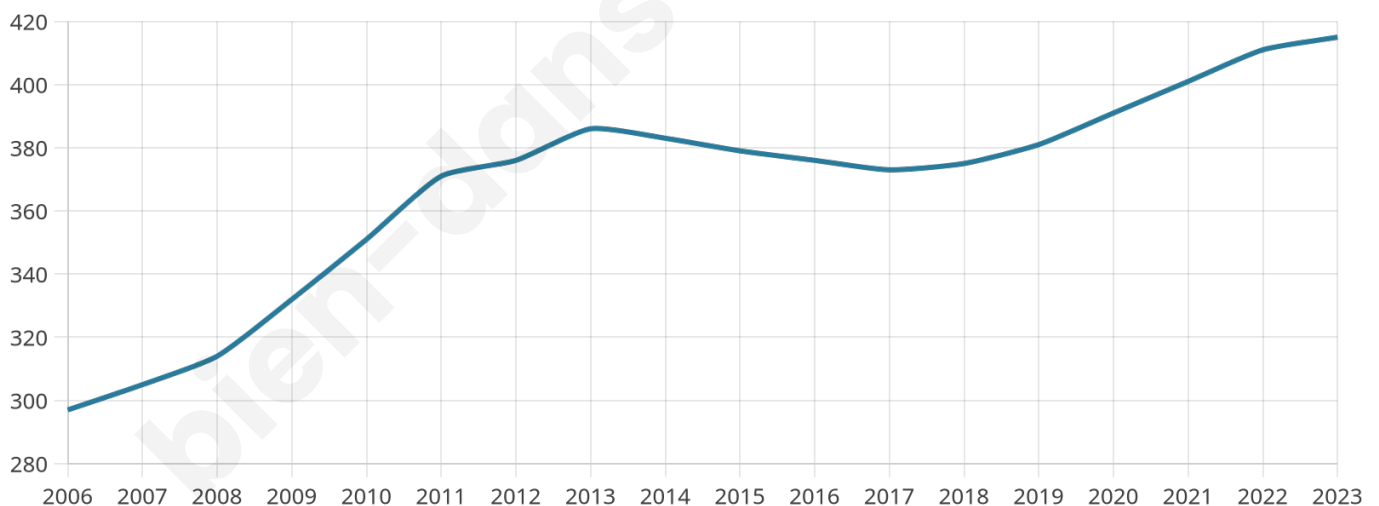

# Statistiques sur la population

Nombre d'habitants

**415**

Age moyen

**38 ans**

Pop active

**47%**

Taux chômage

**8.4%**

Pop densité

**35 h/km<sup>2</sup>**

Revenu moyen

**20 490 €/an**

## Evolution du nombre d'habitants

Sources : Institut national de la statistique et des études économiques (insee) selon Les dernières parutions officielles de 2024 portant sur les années 2020, 2021 et 2022.