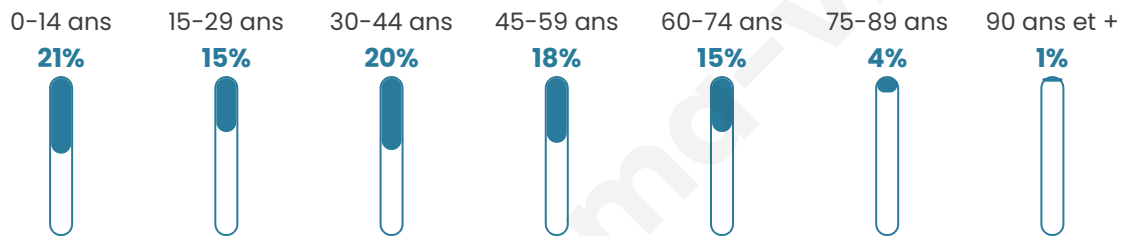

# Statistiques sur la population

Nombre d'habitants

**415**

Age moyen

**38 ans**

Pop active

**47%**

Taux chômage

**8.4%**

Pop densité

**35 h/km<sup>2</sup>**

Revenu moyen

**20 490 €/an**

## Evolution du nombre d'habitants

Sources : Institut national de la statistique et des études économiques (insee) selon Les dernières parutions officielles de 2024 portant sur les années 2020, 2021 et 2022.

## Tranche d'âge