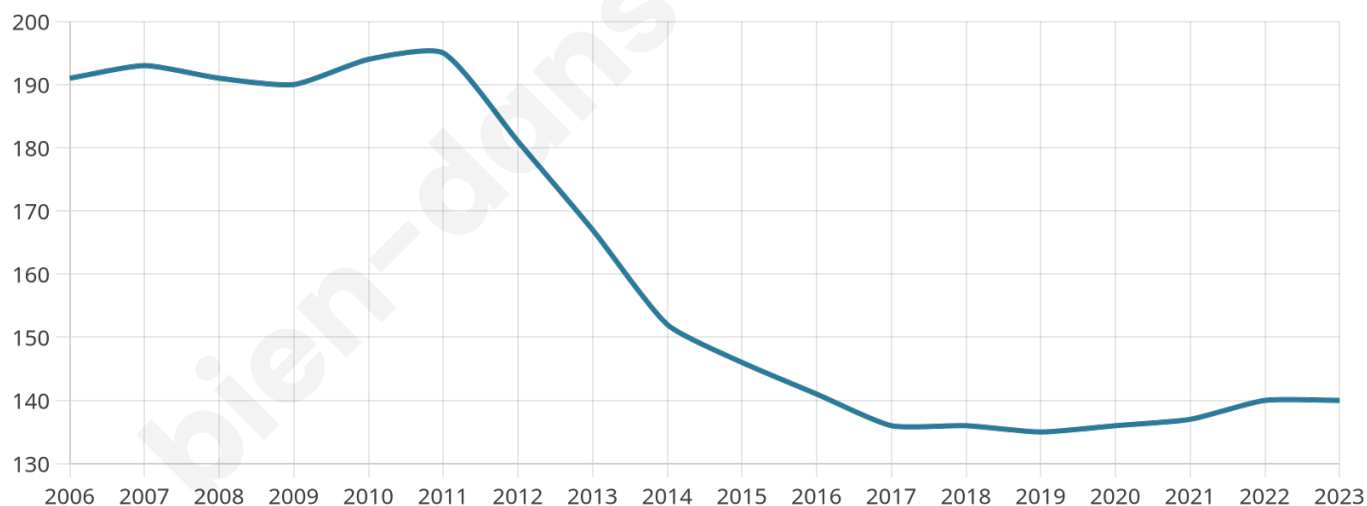

# Statistiques sur la population

Nombre d'habitants

**140**

Age moyen

**53 ans**

Pop active

**37.1%**

Taux chômage

**11.4%**

Pop densité

**47 h/km<sup>2</sup>**

Revenu moyen

**16 360 €/an**

## Evolution du nombre d'habitants

Sources : Institut national de la statistique et des études économiques (insee) selon Les dernières parutions officielles de 2024 portant sur les années 2020, 2021 et 2022.