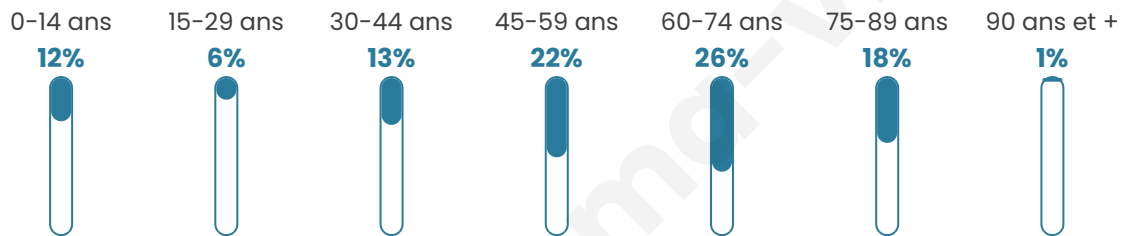

# Statistiques sur la population

Nombre d'habitants

**140**

Age moyen

**53 ans**

Pop active

**37.1%**

Taux chômage

**11.4%**

Pop densité

**47 h/km<sup>2</sup>**

Revenu moyen

**16 360 €/an**

## Evolution du nombre d'habitants

Sources : Institut national de la statistique et des études économiques (insee) selon Les dernières parutions officielles de 2024 portant sur les années 2020, 2021 et 2022.

## Tranche d'âge