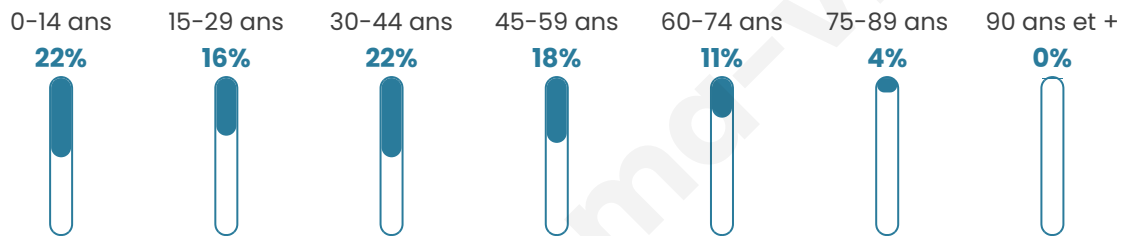

5 196

Age moyen

36 ans

Pop active

48.2%

Taux chômage

7.8%

Pop densité

1 299 h/km²

Revenu moyen

22 750 €/an

Evolution du nombre d'habitants

Sources : Institut national de la statistique et des études économiques (insee) selon Les dernières parutions officielles de 2024 portant sur les années 2020, 2021 et 2022.

Tranche d'âge

Activité professionnelle

Niveau de diplôme

Composition des ménages

Profils électoraux

Premier tour

	Jean-Luc MÉLENCHON	31.32 %
	Marine LE PEN	22.13 %
	Emmanuel MACRON	20.95 %
	Éric ZEMMOUR	6.54 %
	Yannick JADOT	3.58 %
	Valérie PÉCRESE	3.53 %
	Fabien ROUSSEL	3.42 %
	Anne HIDALGO	2.40 %
	Nicolas DUPONT- AIGNAN	2.30 %
	Jean LASSALLE	2.10 %
	Philippe POUTOU	0.97 %
	Nathalie ARTHAUD	0.77 %