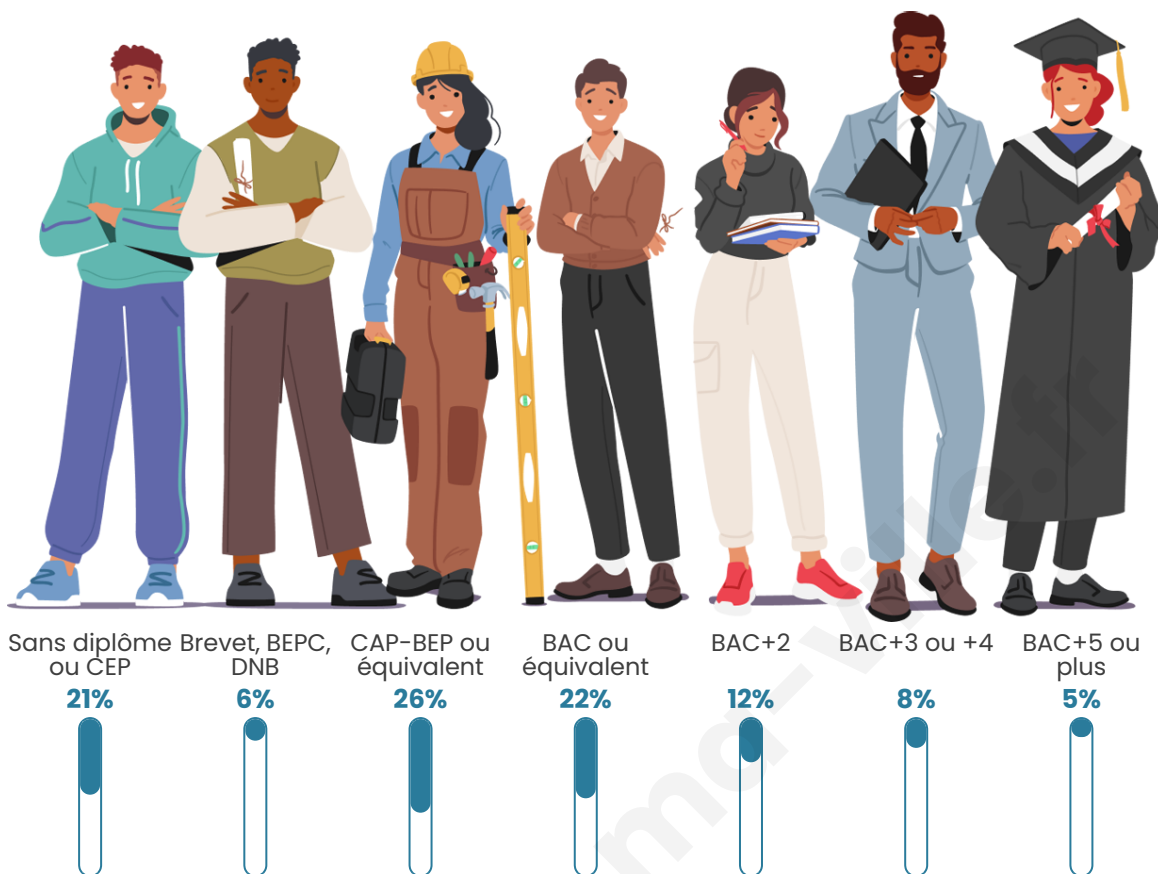

5 196

Age moyen

36 ans

Pop active

48.2%

Taux chômage

7.8%

Pop densité

Tranche d'âge

Activité professionnelle

Niveau de diplôme

Composition des ménages

Profils électoraux

Premier tour

	Jean-Luc MÉLENCHON	31.32 %
	Marine LE PEN	22.13 %
	Emmanuel MACRON	20.95 %
	Éric ZEMMOUR	6.54 %
	Yannick JADOT	3.58 %
	Valérie PÉCRESE	3.53 %
	Fabien ROUSSEL	3.42 %
	Anne HIDALGO	2.40 %
	Nicolas DUPONT- AIGNAN	2.30 %
	Jean LASSALLE	2.10 %
	Philippe POUTOU	0.97 %
	Nathalie ARTHAUD	0.77 %