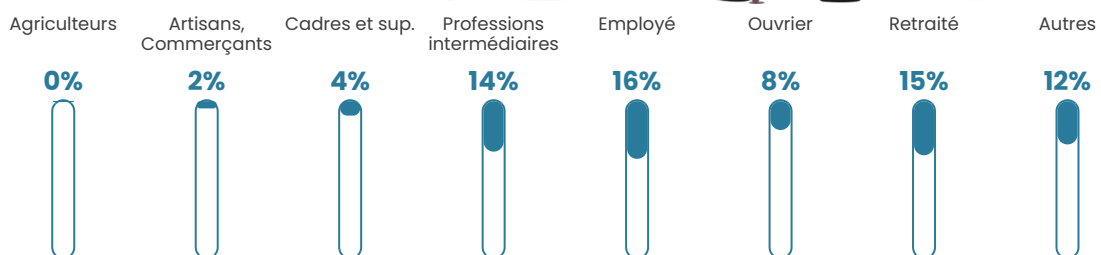

1 299 h/km²

Revenu moyen

22 750 €/an

Evolution du nombre d'habitants

Sources : Institut national de la statistique et des études économiques (insee) selon Les dernières parutions officielles de 2024 portant sur les années 2020, 2021 et 2022.

Tranche d'âge

Activité professionnelle

Niveau de diplôme

Composition des ménages

Profils électoraux

Premier tour

	Jean-Luc MÉLENCHON	31.32 %
	Marine LE PEN	22.13 %
	Emmanuel MACRON	20.95 %
	Éric ZEMMOUR	6.54 %
	Yannick JADOT	3.58 %
	Valérie PÉCRESE	3.53 %
	Fabien ROUSSEL	3.42 %
	Anne HIDALGO	2.40 %
	Nicolas DUPONT- AIGNAN	2.30 %
	Jean LASSALLE	2.10 %
	Philippe POUTOU	0.97 %
	Nathalie ARTHAUD	0.77 %