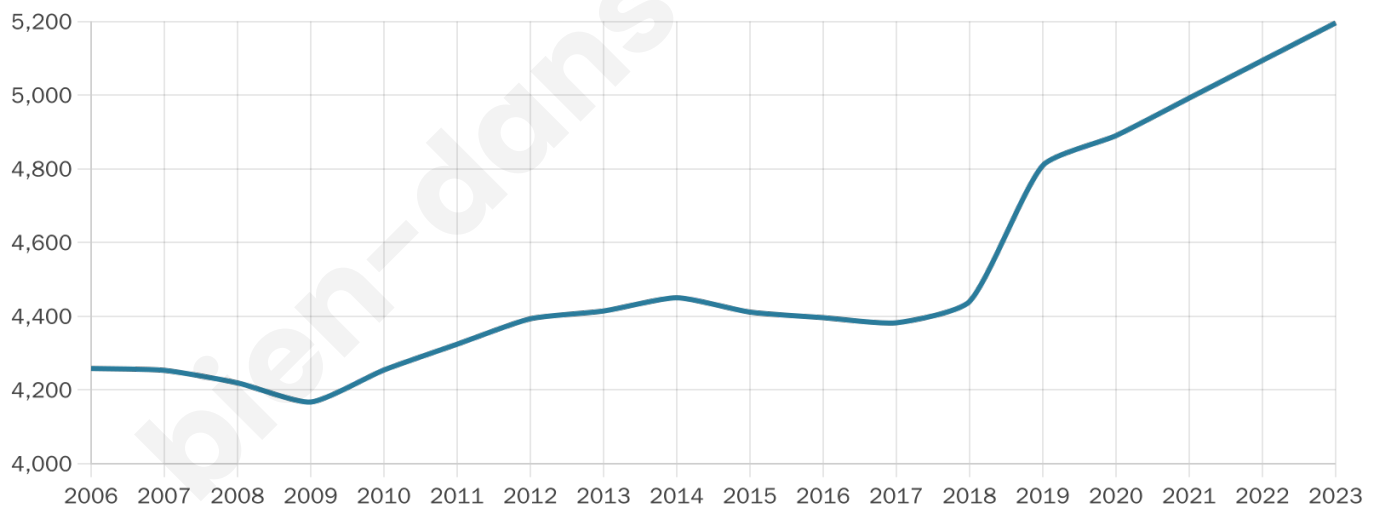

5 196

Age moyen

36 ans

Pop active

48.2%

Taux chômage

7.8%

Pop densité

1 299 h/km²

Revenu moyen

22 750 €/an

Evolution du nombre d'habitants

Sources : Institut national de la statistique et des études économiques (insee) selon Les dernières parutions officielles de 2024 portant sur les années 2020, 2021 et 2022.