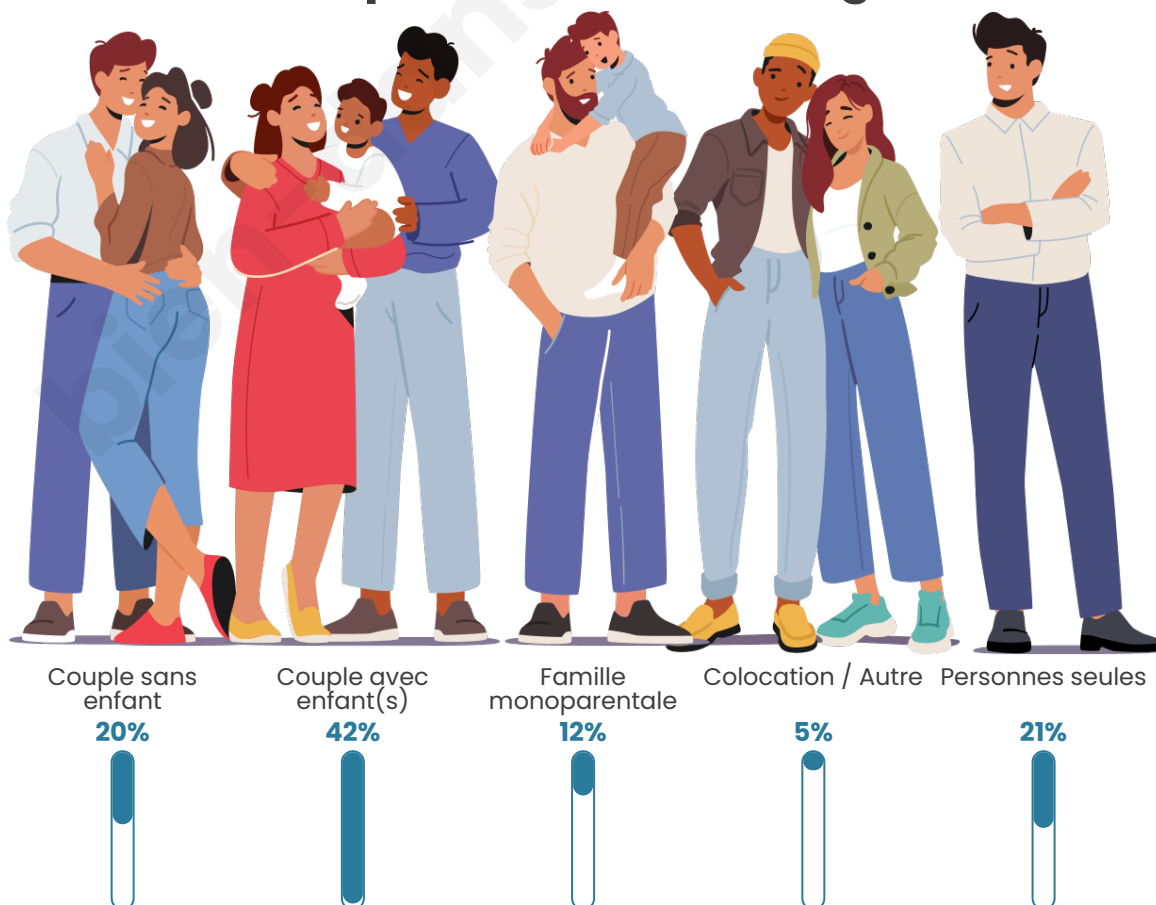

Tranche d'âge

Activité professionnelle

Niveau de diplôme

Composition des ménages

Profils électoraux

Premier tour

	Jean-Luc MÉLENCHON	31.32 %
	Marine LE PEN	22.13 %
	Emmanuel MACRON	20.95 %
	Éric ZEMMOUR	6.54 %
	Yannick JADOT	3.58 %
	Valérie PÉCRESE	3.53 %
	Fabien ROUSSEL	3.42 %
	Anne HIDALGO	2.40 %
	Nicolas DUPONT- AIGNAN	2.30 %
	Jean LASSALLE	2.10 %
	Philippe POUTOU	0.97 %
	Nathalie ARTHAUD	0.77 %