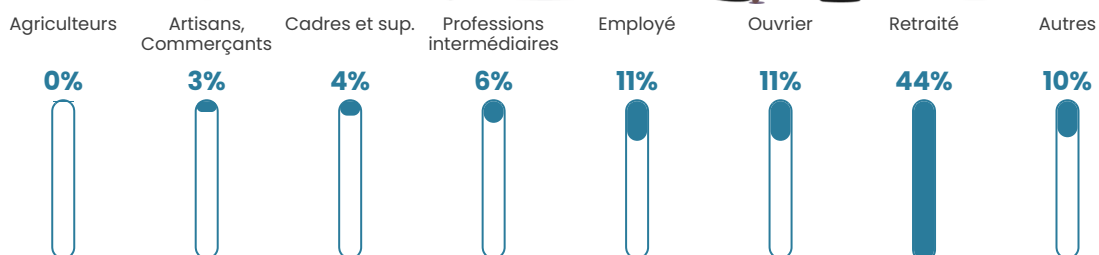

170 h/km²

Revenu moyen

20 500 €/an

Evolution du nombre d'habitants

Sources : Institut national de la statistique et des études économiques (insee) selon Les dernières parutions officielles de 2024 portant sur les années 2020, 2021 et 2022.

Tranche d'âge

Activité professionnelle

Niveau de diplôme

Composition des ménages

Profils électoraux

Premier tour

	Marine LE PEN	34.56 %
	Emmanuel MACRON	28.89 %
	Jean-Luc MÉLENCHON	10.31 %
	Valérie PÉCRESSÉ	7.96 %
	Éric ZEMMOUR	5.61 %
	Jean LASSALLE	3.14 %
	Nicolas DUPONT-AIGNAN	2.29 %
	Yannick JADOT	1.87 %
	Anne HIDALGO	1.81 %
	Fabien ROUSSEL	1.63 %
	Nathalie ARTHAUD	1.09 %
	Philippe POUTOU	0.84 %