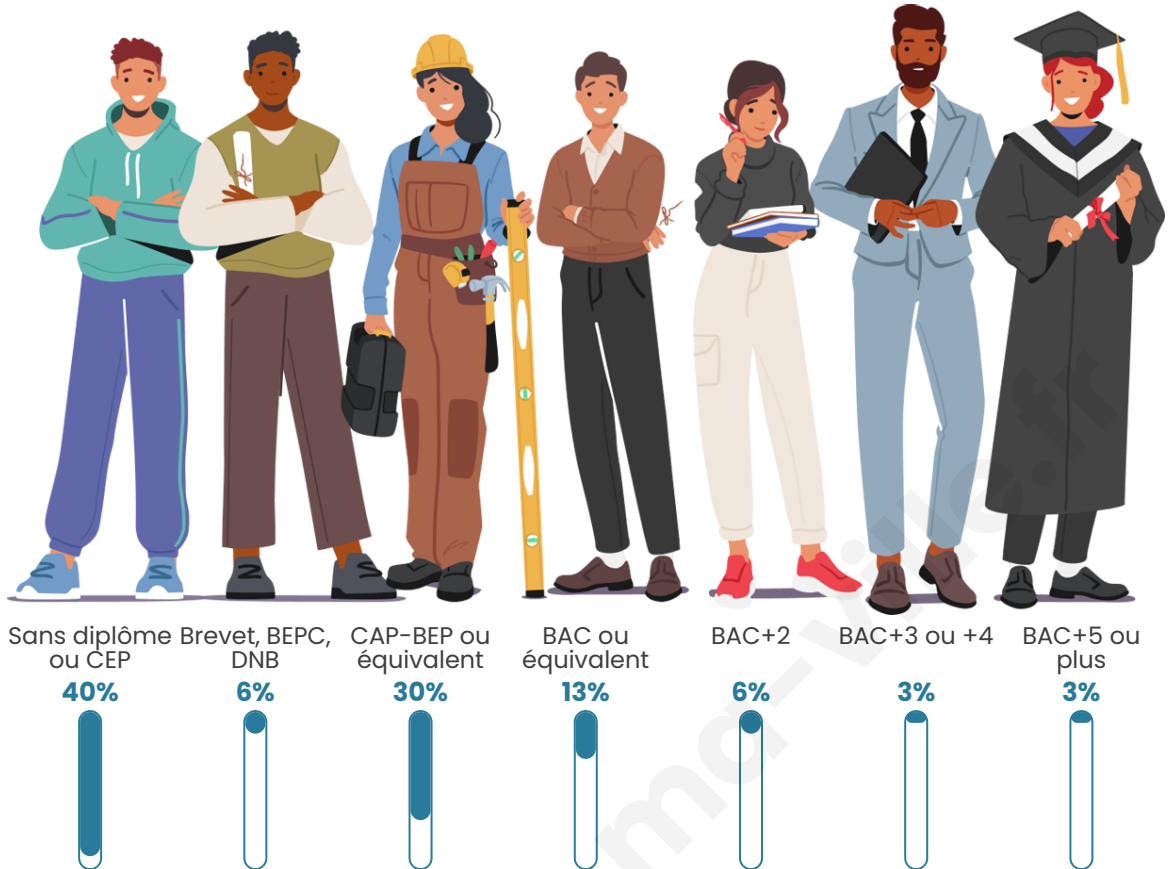

Tranche d'âge

Activité professionnelle

Niveau de diplôme

Composition des ménages

Profils électoraux

Premier tour

	Marine LE PEN	34.56 %
	Emmanuel MACRON	28.89 %
	Jean-Luc MÉLENCHON	10.31 %
	Valérie PÉCRESSÉ	7.96 %
	Éric ZEMMOUR	5.61 %
	Jean LASSALLE	3.14 %
	Nicolas DUPONT-AIGNAN	2.29 %
	Yannick JADOT	1.87 %
	Anne HIDALGO	1.81 %
	Fabien ROUSSEL	1.63 %
	Nathalie ARTHAUD	1.09 %
	Philippe POUTOU	0.84 %