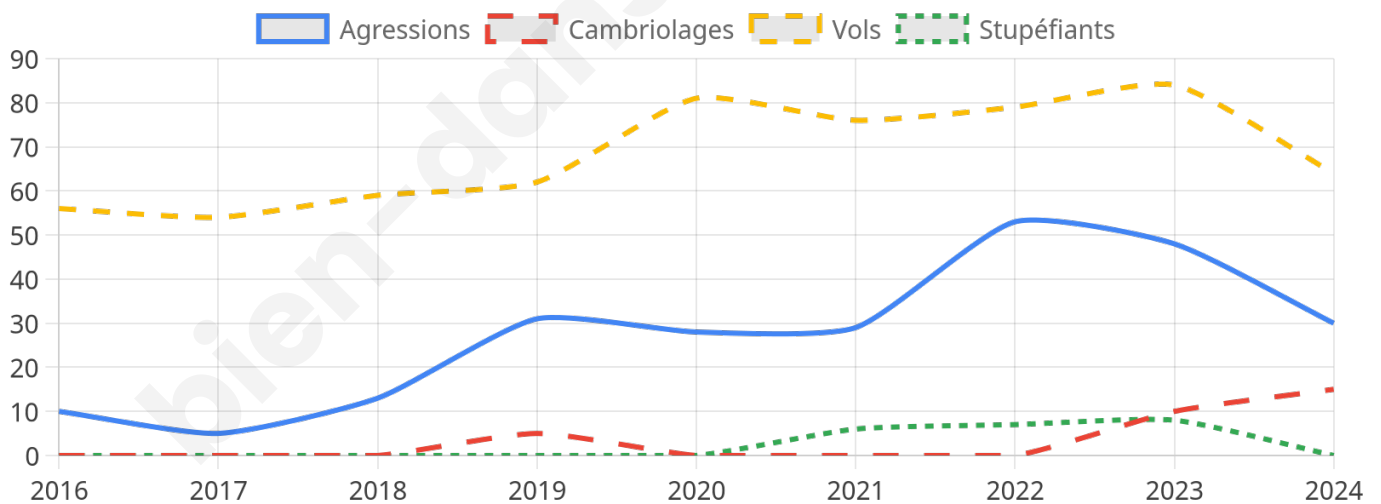

2 318 inscrits

Participation : 73.08%

Votes blancs : 1.36%

Votes nuls : 0.77%

Second tour

	Emmanuel MACRON	48,14 %
	Marine LE PEN	51,86 %

2 319 inscrits

Participation : 74.17%

Votes blancs : 3.9%

Votes nuls : 2.38%

Sécurité

Agressions physiques / sexuelles

30

Cambriolages

15

Vols / dégradations

64

Stupéfiants

0

Evolution du nombre d'infractions

Pour comparer

(en proportion du nombre d'habitants)

Sources : Bases statistiques communale, départementale et régionale de la délinquance enregistrée par la police et la gendarmerie nationales selon les dernières parutions officielles de 2025 portant sur l'année 2024 ([data.gouv](https://data.gouv.fr)).