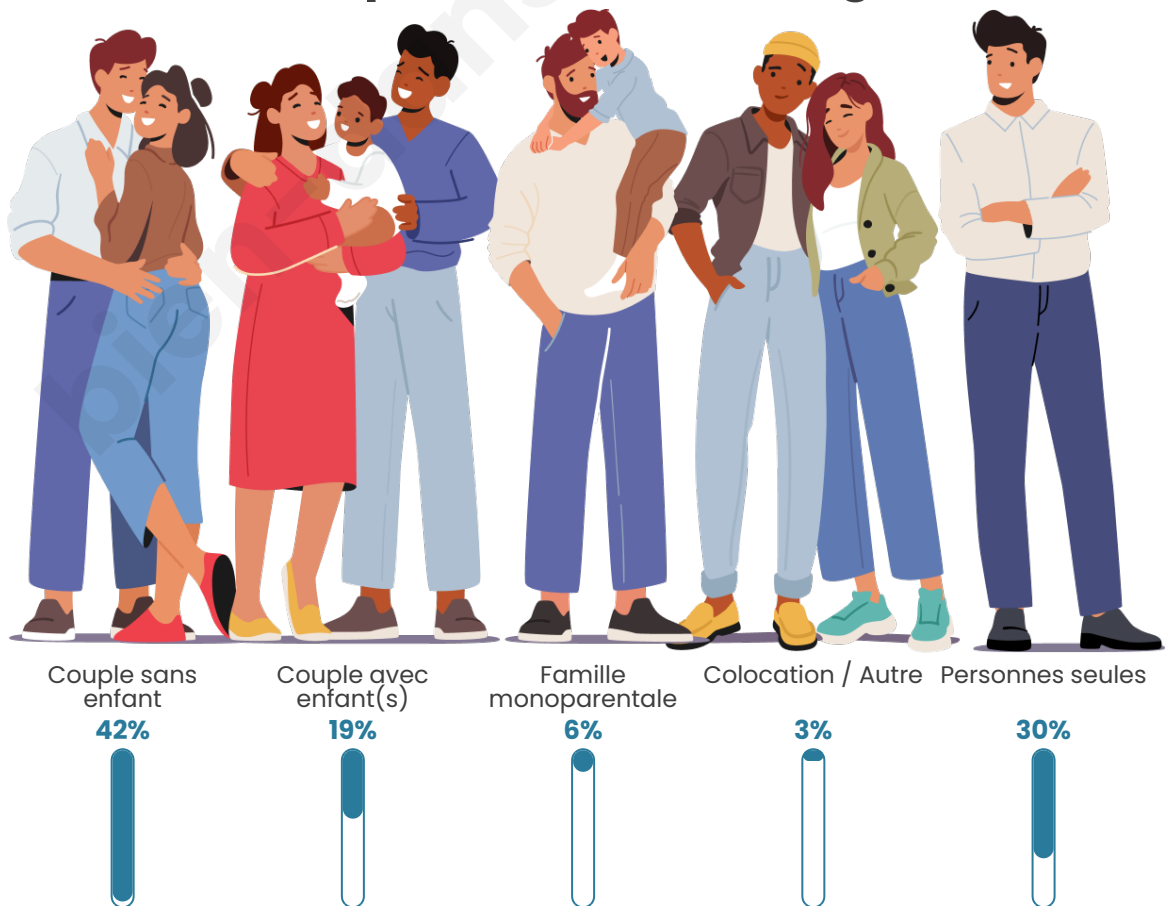

Tranche d'âge

Activité professionnelle

Niveau de diplôme

Composition des ménages

Profils électoraux

Premier tour

	Marine LE PEN	34.56 %
	Emmanuel MACRON	28.89 %
	Jean-Luc MÉLENCHON	10.31 %
	Valérie PÉCRESSÉ	7.96 %
	Éric ZEMMOUR	5.61 %
	Jean LASSALLE	3.14 %
	Nicolas DUPONT-AIGNAN	2.29 %
	Yannick JADOT	1.87 %
	Anne HIDALGO	1.81 %
	Fabien ROUSSEL	1.63 %
	Nathalie ARTHAUD	1.09 %
	Philippe POUTOU	0.84 %