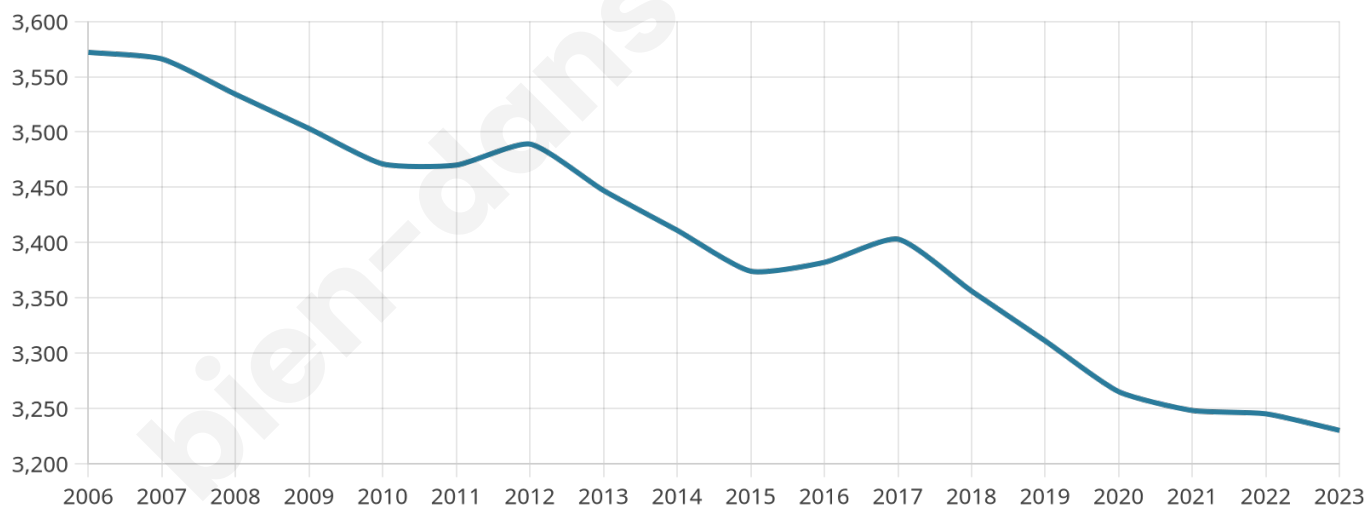

3 230

Age moyen

52 ans

Pop active

35.9%

Taux chômage

11.1%

Pop densité

170 h/km²

Revenu moyen

20 500 €/an

Evolution du nombre d'habitants

Sources : Institut national de la statistique et des études économiques (insee) selon Les dernières parutions officielles de 2024 portant sur les années 2020, 2021 et 2022.