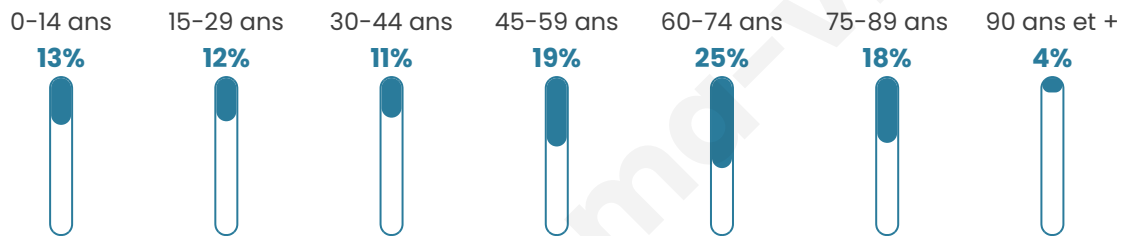

3 230

Age moyen

52 ans

Pop active

35.9%

Taux chômage

11.1%

Pop densité

170 h/km²

Revenu moyen

20 500 €/an

Evolution du nombre d'habitants

Sources : Institut national de la statistique et des études économiques (insee) selon Les dernières parutions officielles de 2024 portant sur les années 2020, 2021 et 2022.

Tranche d'âge

Activité professionnelle

Niveau de diplôme

Composition des ménages

Profils électoraux

Premier tour

	Marine LE PEN	34.56 %
	Emmanuel MACRON	28.89 %
	Jean-Luc MÉLENCHON	10.31 %
	Valérie PÉCRESSÉ	7.96 %
	Éric ZEMMOUR	5.61 %
	Jean LASSALLE	3.14 %
	Nicolas DUPONT-AIGNAN	2.29 %
	Yannick JADOT	1.87 %
	Anne HIDALGO	1.81 %
	Fabien ROUSSEL	1.63 %
	Nathalie ARTHAUD	1.09 %
	Philippe POUTOU	0.84 %

2 318 inscrits

Participation : 73.08%

Votes blancs : 1.36%

Votes nuls : 0.77%

Second tour

	Emmanuel MACRON	48,14 %
	Marine LE PEN	51,86 %

2 319 inscrits

Participation : 74.17%